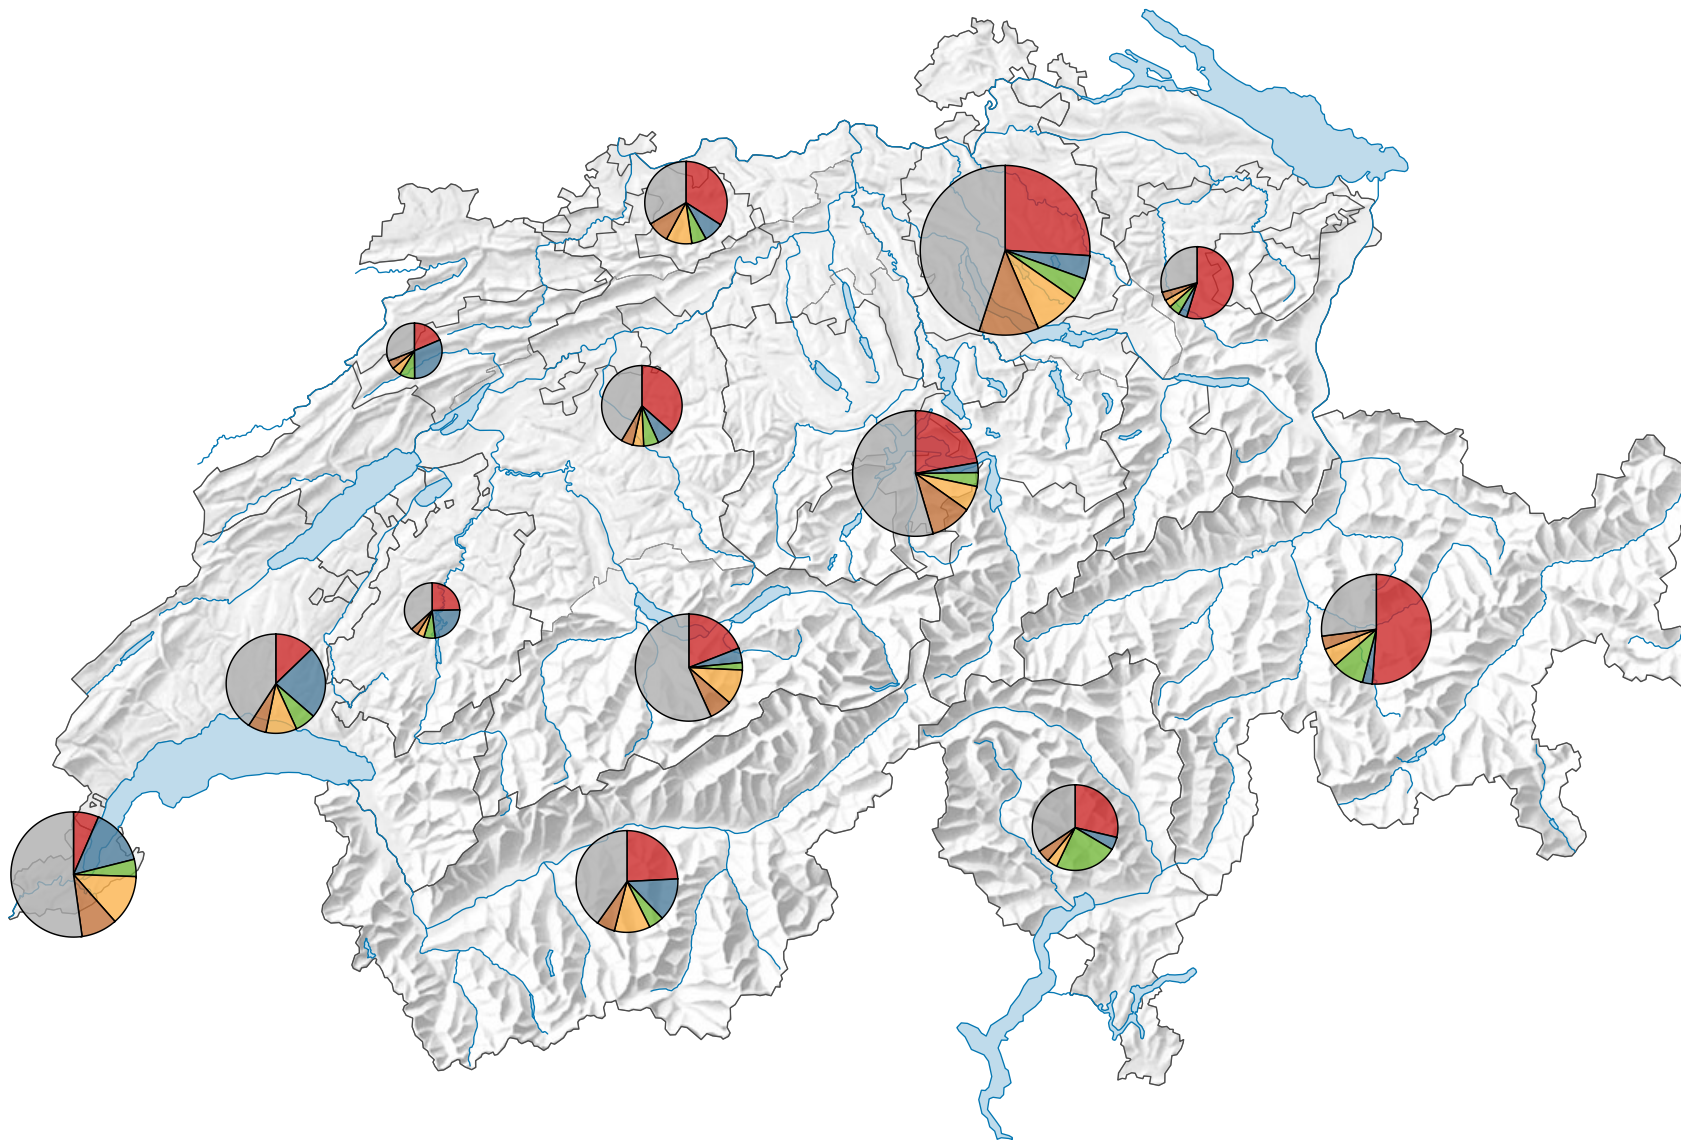

Arrivées hôtes étrangers

Suisse: 8 628 284

Pour des raisons de lisibilité, la taille des symboles ayant une valeur inférieure à 200 000 a été augmentée.

Part des 5 pays de provenance les plus importants* du total des arrivées d'hôtes étrangers, en %

* Les 5 pays ayant généré le plus de nuitées en Suisse

0 25 50 km

Niveau géographique:
Régions touristiques