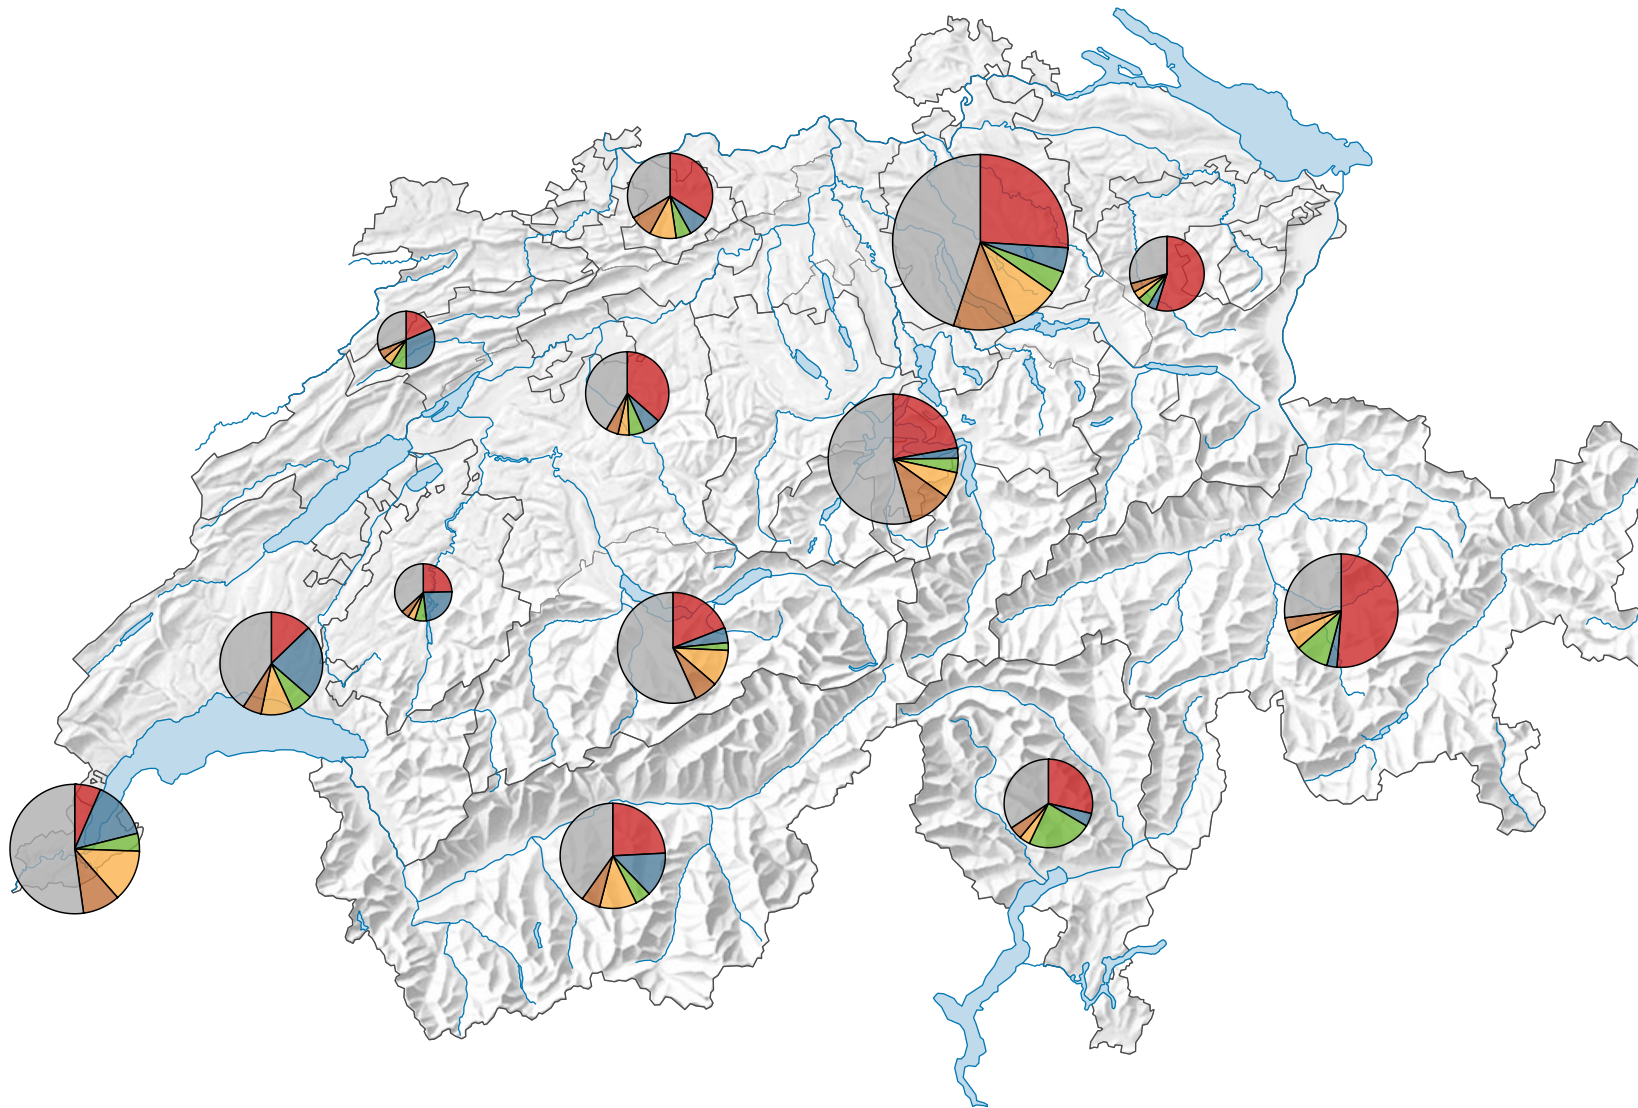

## Arrivées hôtes étrangers

Suisse: 8 628 284

Pour des raisons de lisibilité, la taille des symboles ayant une valeur inférieure à 200 000 a été augmentée.

## Part des 5 pays de provenance les plus importants\* du total des arrivées d'hôtes étrangers, en %

\* Les 5 pays ayant généré le plus de nuitées en Suisse

0 35 70 km

Niveau géographique:  
Régions touristiques