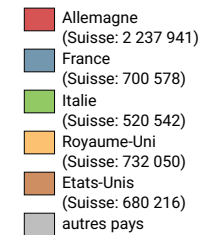

## Arrivées hôtes étrangers

Suisse: 8 628 284

Pour des raisons de lisibilité, la taille des symboles ayant une valeur inférieure à 200 000 a été augmentée.

## Part des 5 pays de provenance les plus importants\* du total des arrivées d'hôtes étrangers, en %

\* Les 5 pays ayant généré le plus de nuitées en Suisse

0 35 70 km

Niveau géographique:  
Régions touristiques