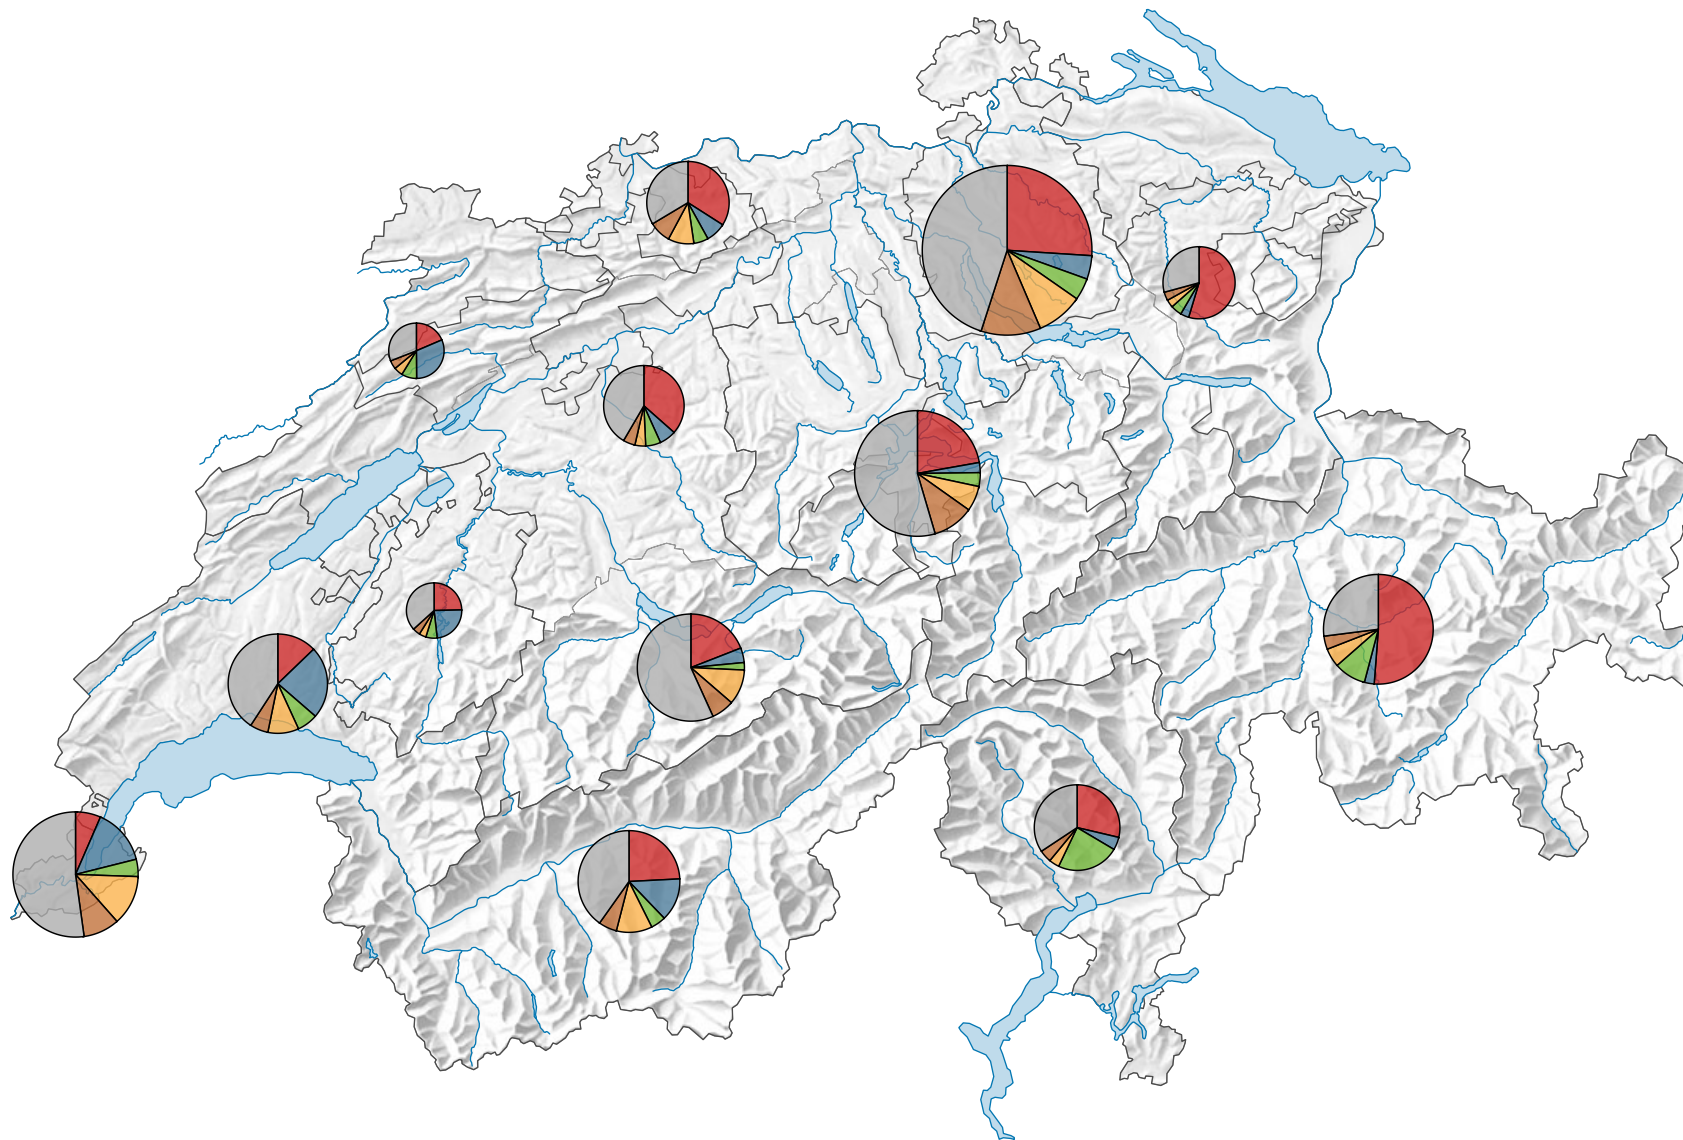

# Ankünfte von ausländischen Gästen in Hotels und Kurbetrieben, 2010

## Ankünfte ausländischer Gäste

Schweiz: 8 628 284

Symbole mit einem Wert unter 200 000 wurden zur besseren Lesbarkeit visuell vergrößert dargestellt.

## Anteile der 5 bedeutendsten Herkunftsländer\* am Total der Ankünfte von ausländischen Gästen, in %

\* Die 5 Länder, welche gesamtschweizerisch am meisten Logiernächte verzeichnen

Raumgliederung:  
Tourismusregionen