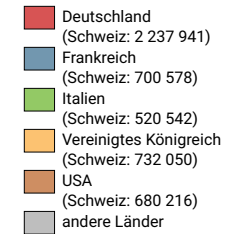

# Ankünfte von ausländischen Gästen in Hotels und Kurbetrieben, 2010

## Anteile der 5 bedeutendsten Herkunftsländer\* am Total der Ankünfte von ausländischen Gästen, in %

\* Die 5 Länder, welche gesamtschweizerisch am meisten Logiernächte verzeichnen

Raumgliederung:  
Tourismusregionen