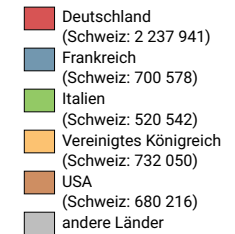

Ankünfte von ausländischen Gästen in Hotels und Kurbetrieben, 2010

Ankünfte ausländischer Gäste

Schweiz: 8 628 284

Symbole mit einem Wert unter 200 000 wurden zur besseren Lesbarkeit visuell vergrößert dargestellt.

Anteile der 5 bedeutendsten Herkunftsländer* am Total der Ankünfte von ausländischen Gästen, in %

* Die 5 Länder, welche gesamtschweizerisch am meisten Logiernächte verzeichnen

Raumgliederung:
Tourismusregionen