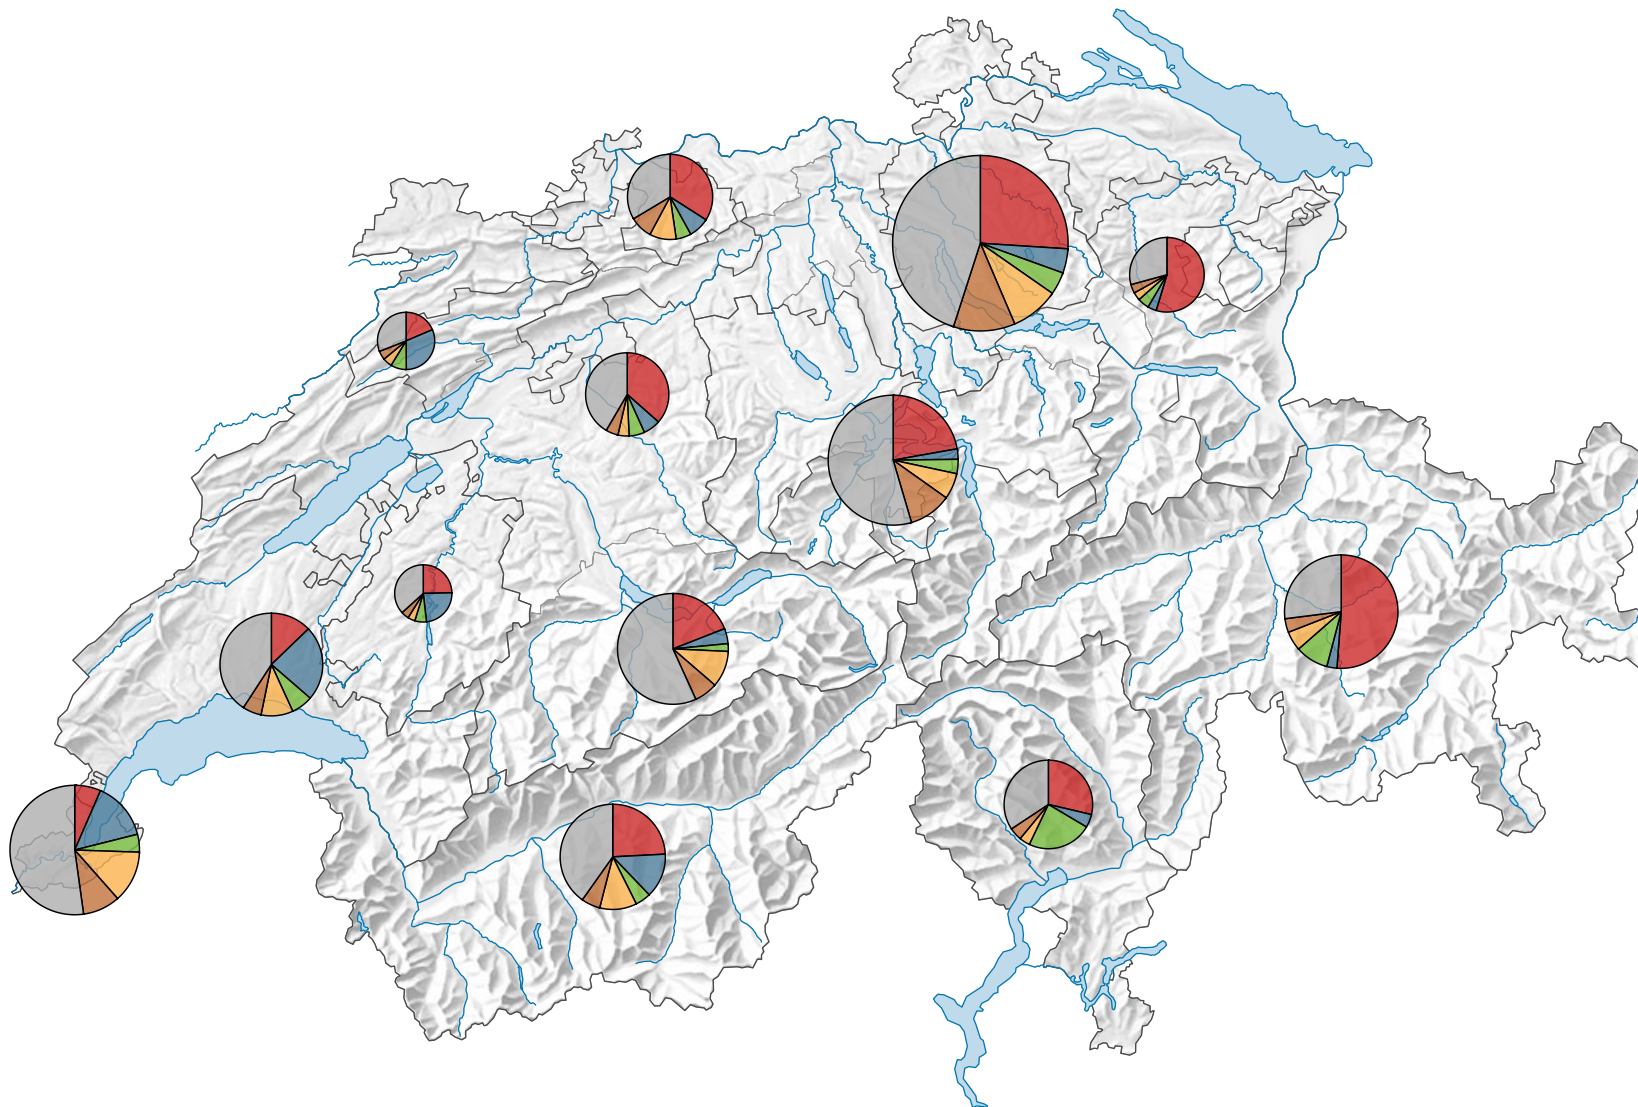

Ankünfte von ausländischen Gästen in Hotels und Kurbetrieben, 2010

Ankünfte ausländischer Gäste

Schweiz: 8 628 284

Symbole mit einem Wert unter 200 000 wurden zur besseren Lesbarkeit visuell vergrößert dargestellt.

Anteile der 5 bedeutendsten Herkunftsländer* am Total der Ankünfte von ausländischen Gästen, in %

* Die 5 Länder, welche gesamtschweizerisch am meisten Logiernächte verzeichnen

Raumgliederung:
Tourismusregionen