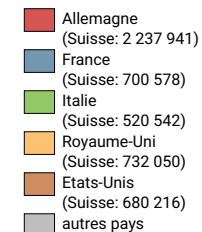

## Arrivées hôtes étrangers

Suisse: 8 628 284

Pour des raisons de lisibilité, la taille des symboles ayant une valeur inférieure à 100 000 a été augmentée.

## Part des 5 pays de provenance les plus importants\* du total des arrivées d'hôtes étrangers, en %

\* Les 5 pays ayant généré le plus de nuitées en Suisse

Niveau géographique:  
Cantons