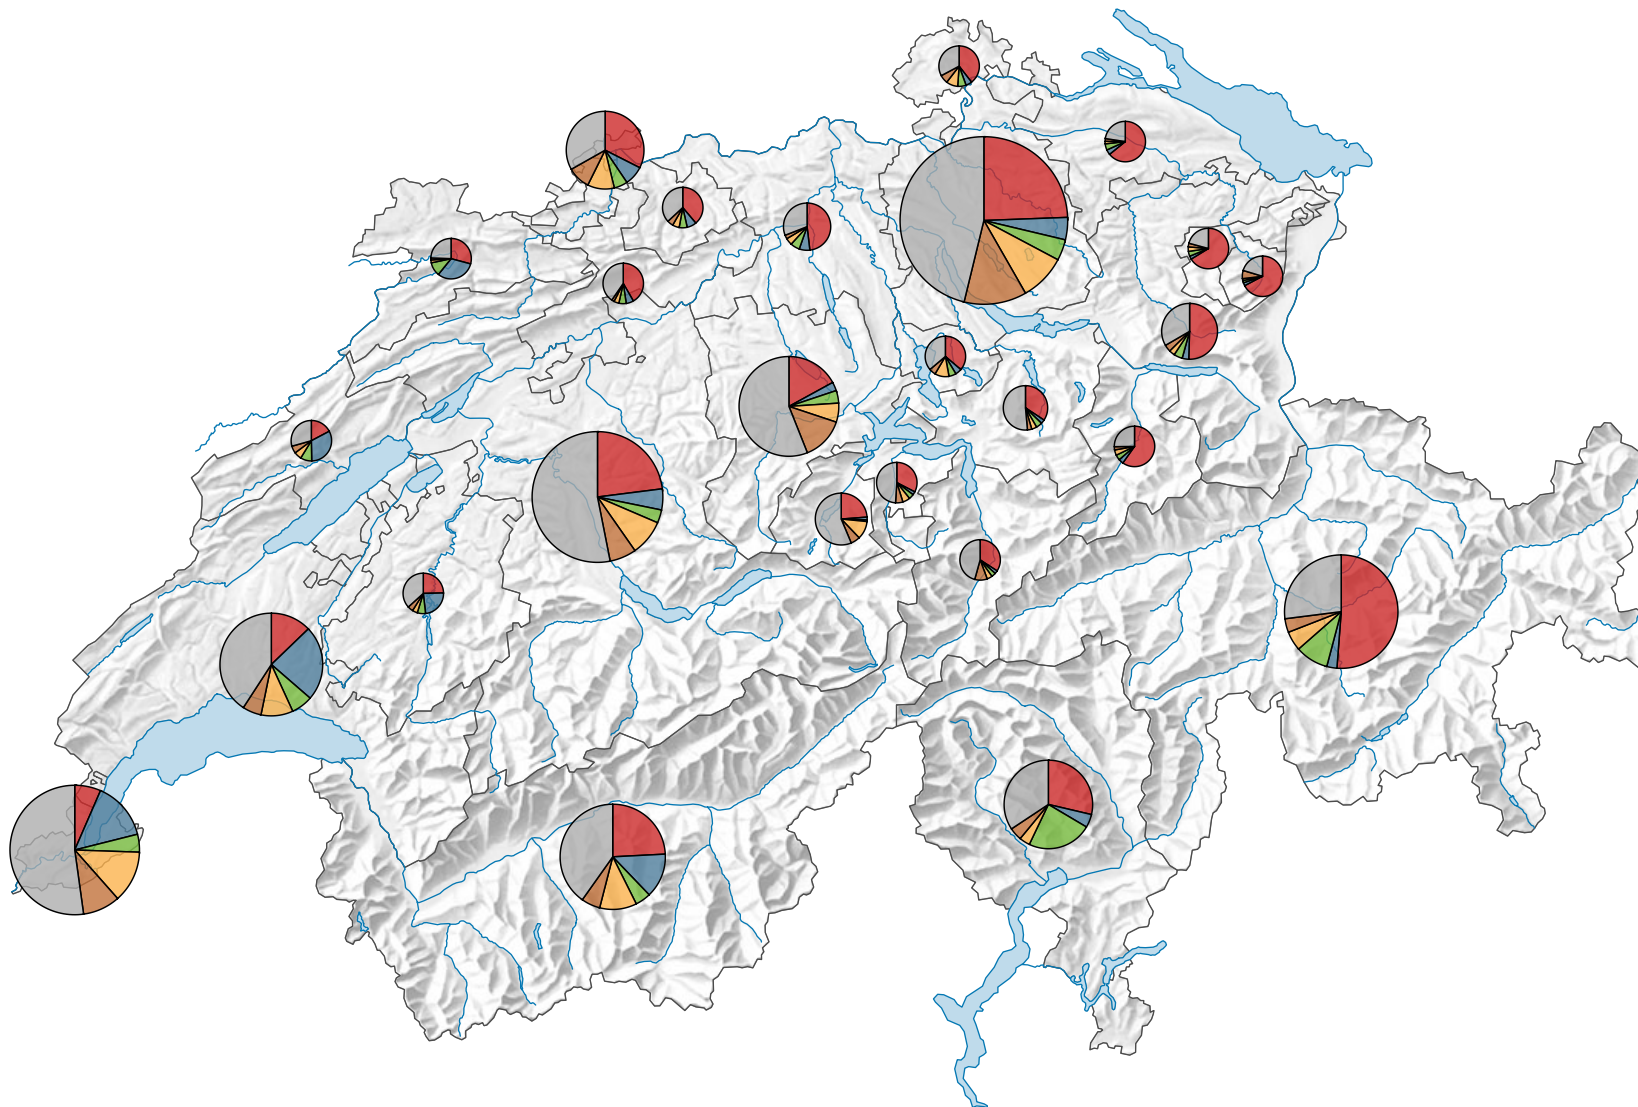

Arrivées hôtes étrangers

Suisse: 8 628 284

Pour des raisons de lisibilité, la taille des symboles ayant une valeur inférieure à 100 000 a été augmentée.

Part des 5 pays de provenance les plus importants* du total des arrivées d'hôtes étrangers, en %

* Les 5 pays ayant généré le plus de nuitées en Suisse

0 35 70 km

Niveau géographique:
Cantons