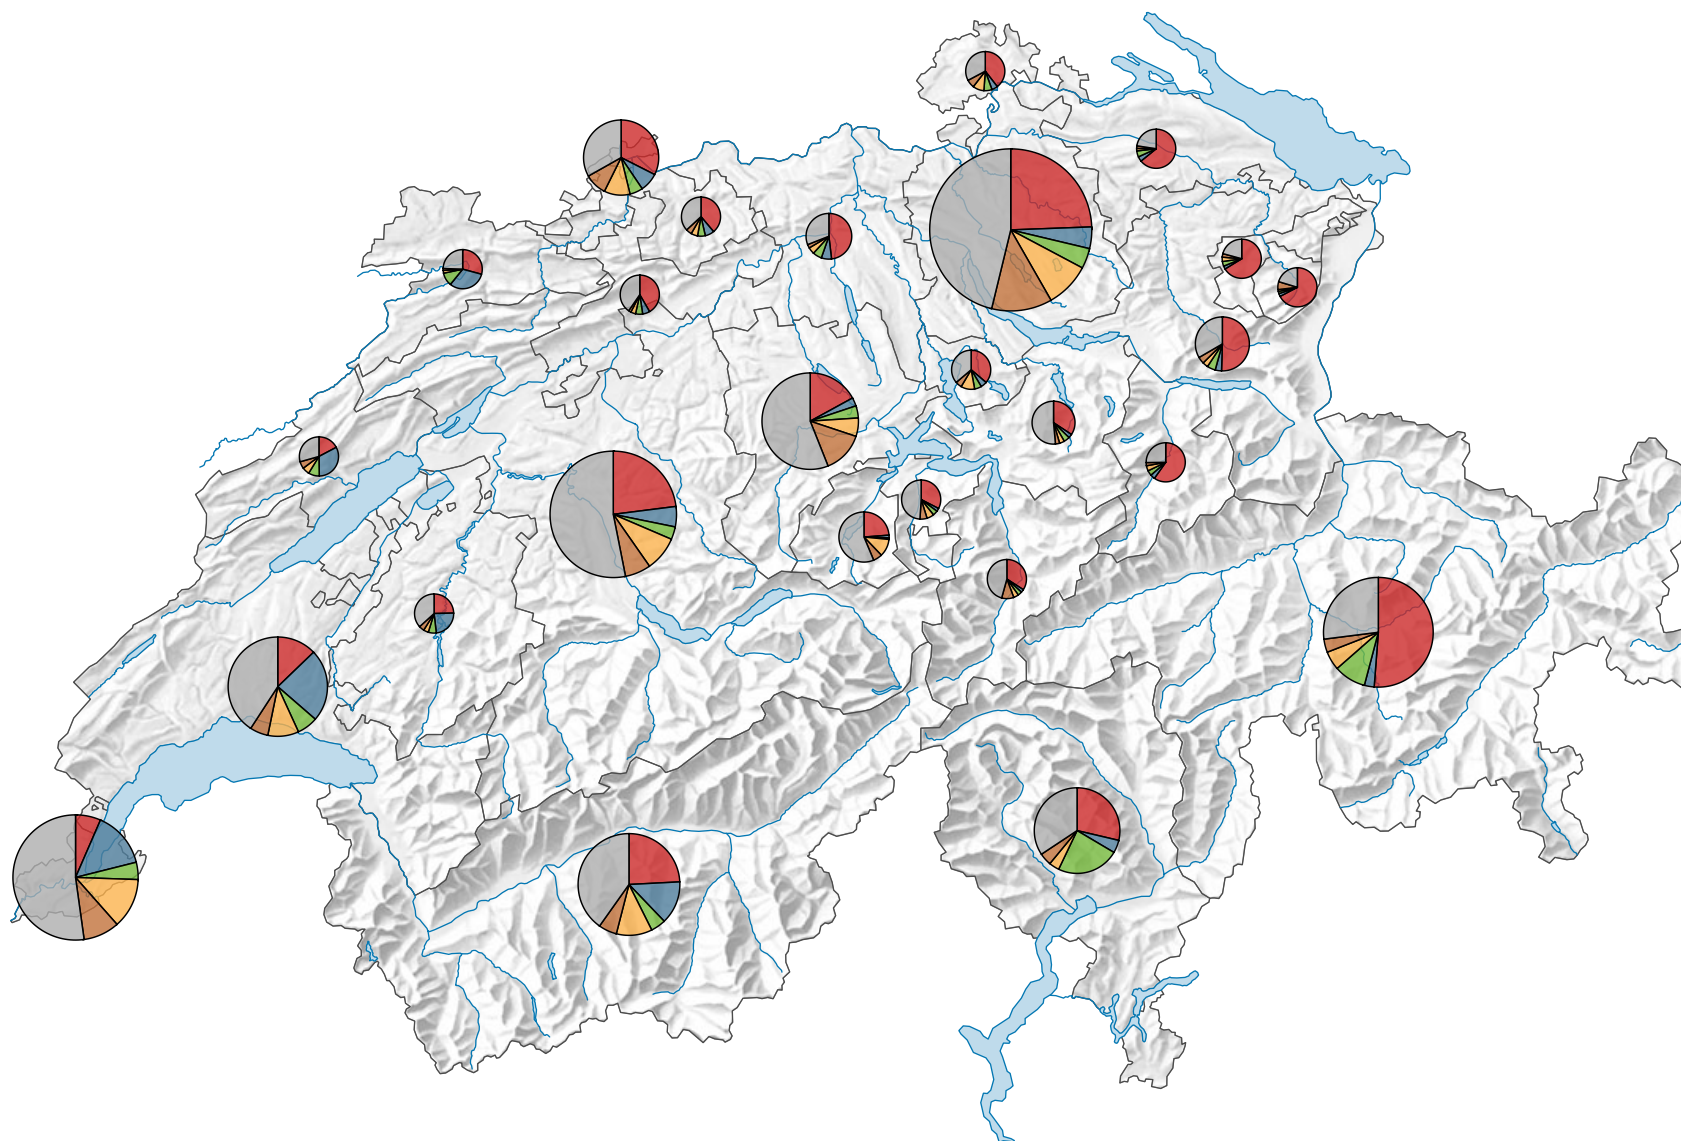

## Arrivées hôtes étrangers

Suisse: 8 628 284

Pour des raisons de lisibilité, la taille des symboles ayant une valeur inférieure à 100 000 a été augmentée.

## Part des 5 pays de provenance les plus importants\* du total des arrivées d'hôtes étrangers, en %

\* Les 5 pays ayant généré le plus de nuitées en Suisse

Niveau géographique:  
Cantons