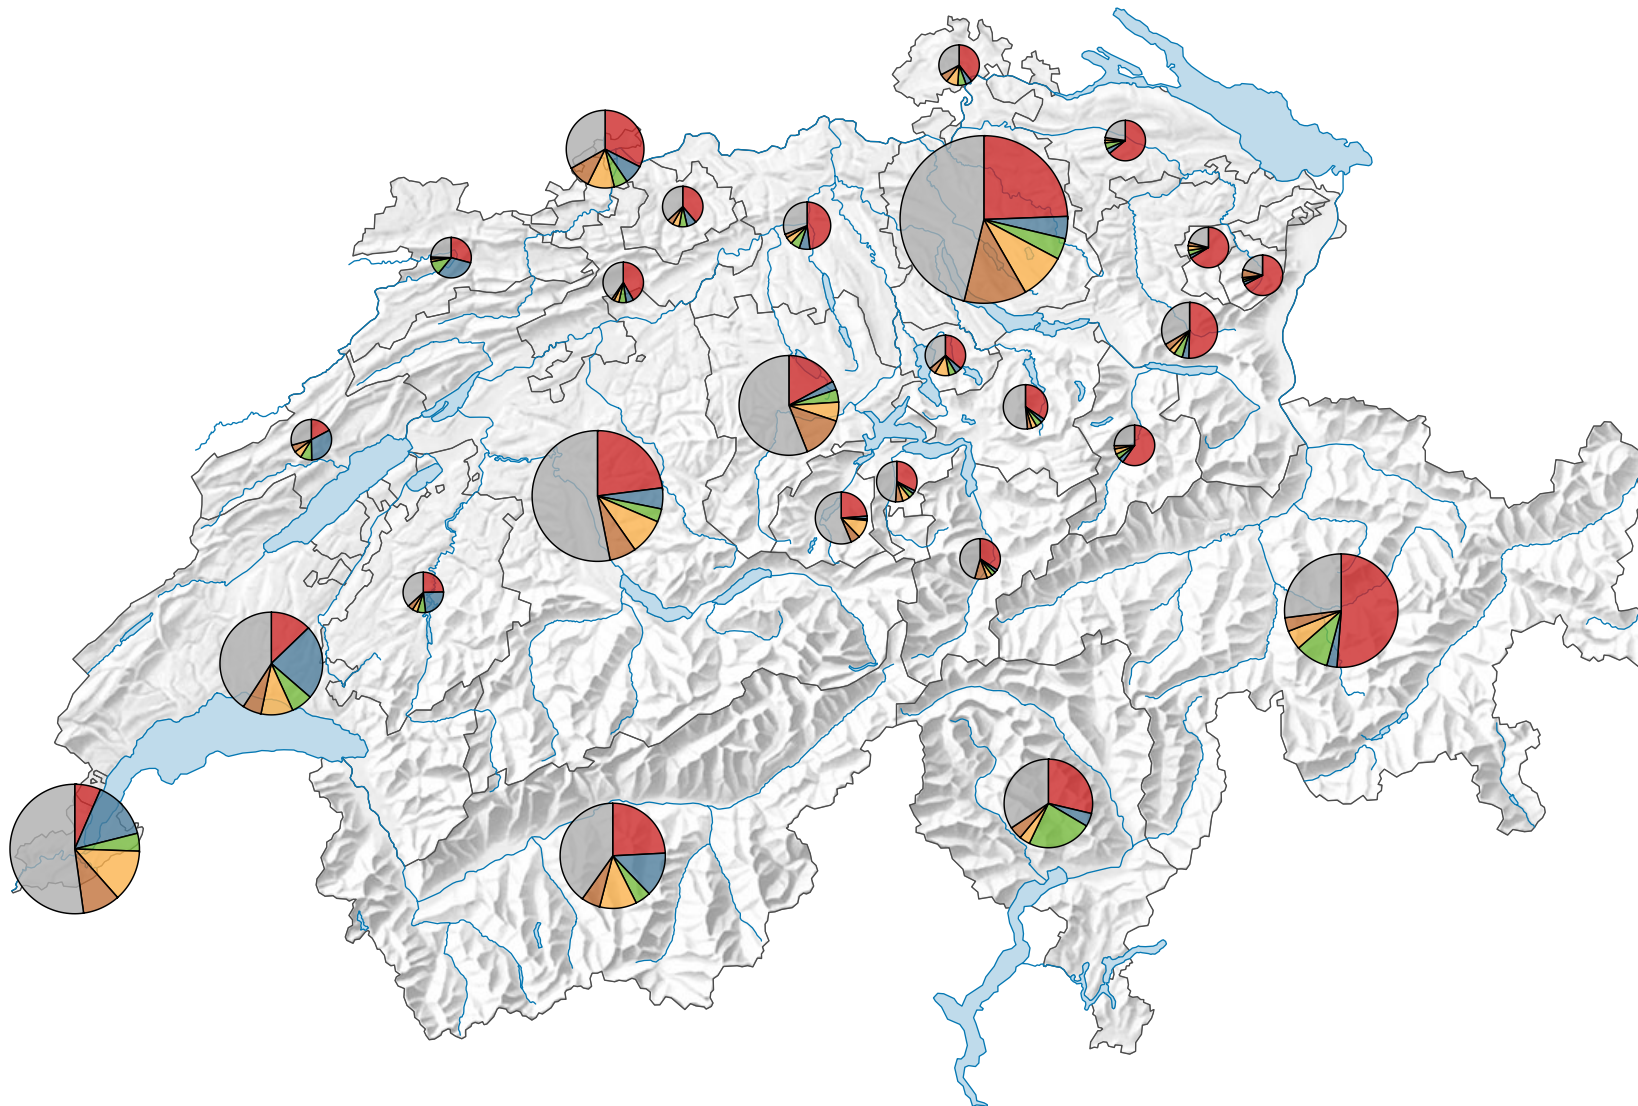

Arrivées hôtes étrangers

Suisse: 8 628 284

Pour des raisons de lisibilité, la taille des symboles ayant une valeur inférieure à 100 000 a été augmentée.

Part des 5 pays de provenance les plus importants* du total des arrivées d'hôtes étrangers, en %

* Les 5 pays ayant généré le plus de nuitées en Suisse

0 35 70 km

Niveau géographique:
Cantons