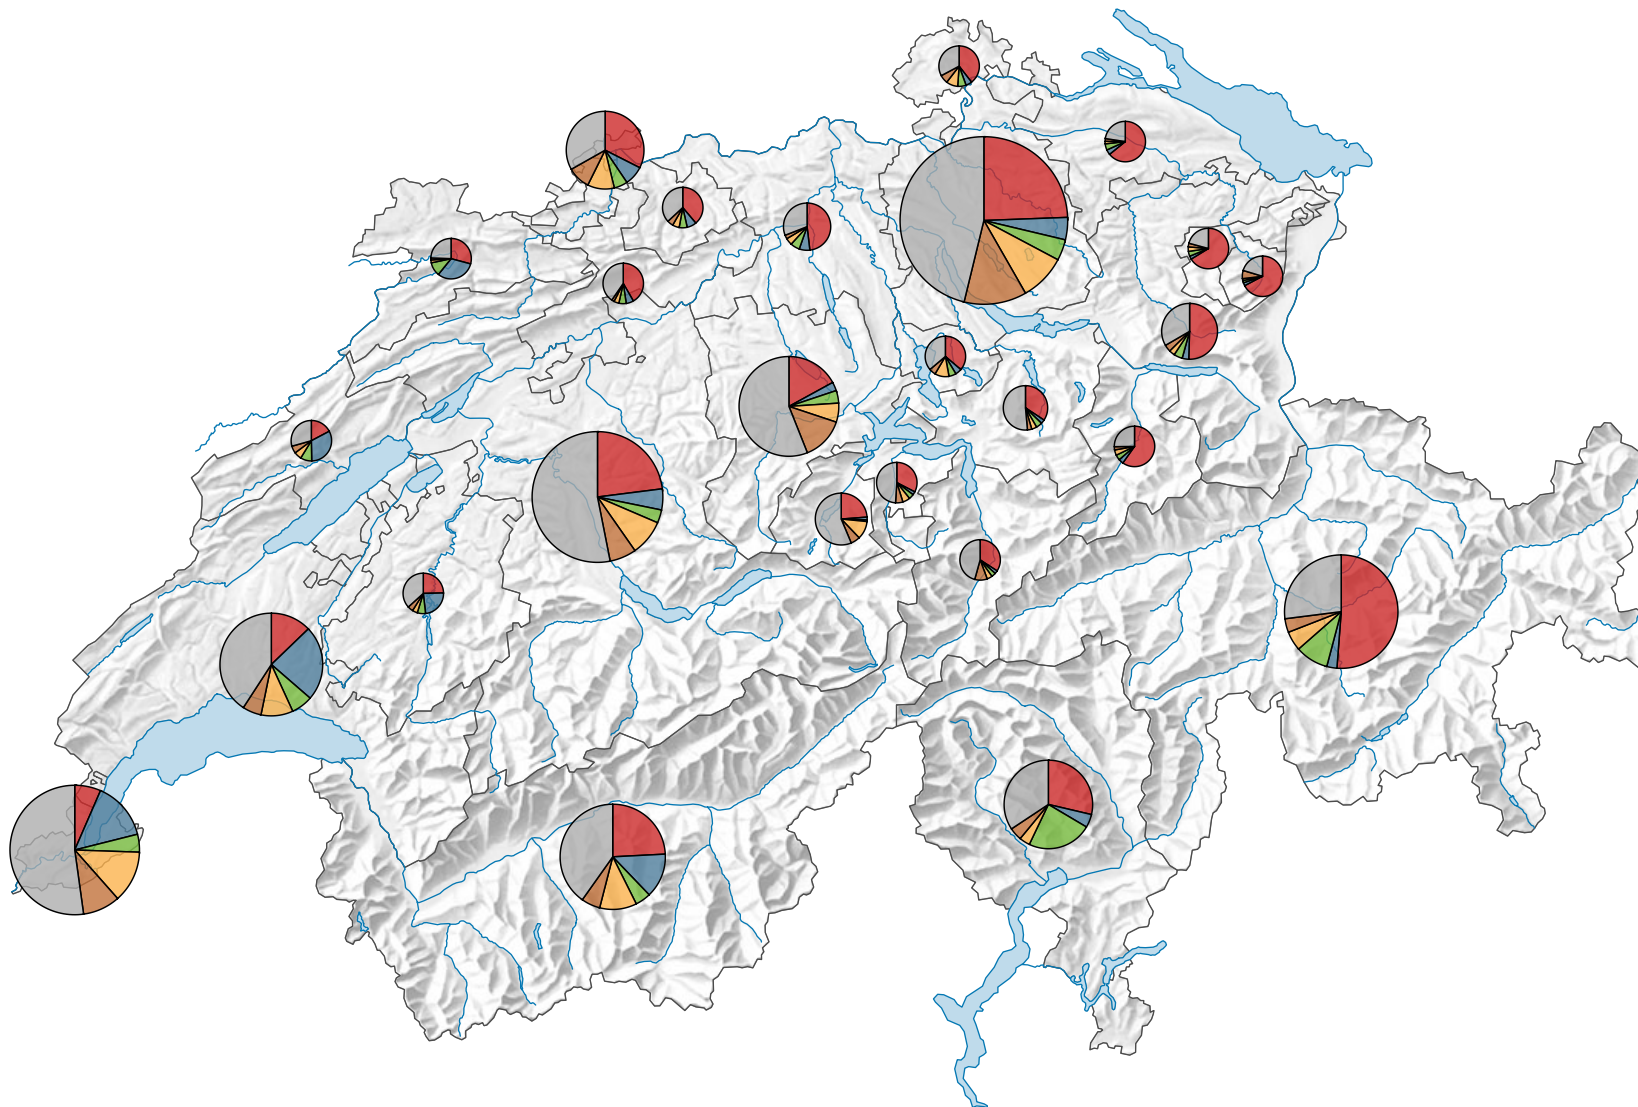

Ankünfte von ausländischen Gästen in Hotels und Kurbetrieben, 2010

Ankünfte ausländischer Gäste

Schweiz: 8 628 284

Symbole mit einem Wert unter 100 000 wurden zur besseren Lesbarkeit visuell vergrössert dargestellt.

Anteile der 5 bedeutendsten Herkunftsländer* am Total der Ankünfte von ausländischen Gästen, in %

* Die 5 Länder, welche gesamtschweizerisch am meisten Logiernächte verzeichnen

0 35 70 km

Raumgliederung:
Kantone