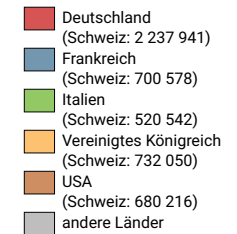

Ankünfte von ausländischen Gästen in Hotels und Kurbetrieben, 2010

Ankünfte ausländischer Gäste

Schweiz: 8 628 284

Symbole mit einem Wert unter 100 000 wurden zur besseren Lesbarkeit visuell vergrössert dargestellt.

Anteile der 5 bedeutendsten Herkunftsländer* am Total der Ankünfte von ausländischen Gästen, in %

* Die 5 Länder, welche gesamtschweizerisch am meisten Logiernächte verzeichnen

0 35 70 km

Raumgliederung:
Kantone