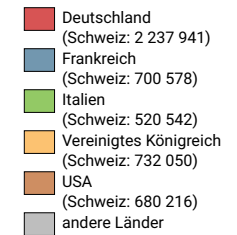

Ankünfte von ausländischen Gästen in Hotels und Kurbetrieben, 2010

Ankünfte ausländischer Gäste

Schweiz: 8 628 284

Symbole mit einem Wert unter 100 000 wurden zur besseren Lesbarkeit visuell vergrössert dargestellt.

Anteile der 5 bedeutendsten Herkunftsländer* am Total der Ankünfte von ausländischen Gästen, in %

* Die 5 Länder, welche gesamtschweizerisch am meisten Logiernächte verzeichnen

0 25 50 km

Raumgliederung:
Kantone