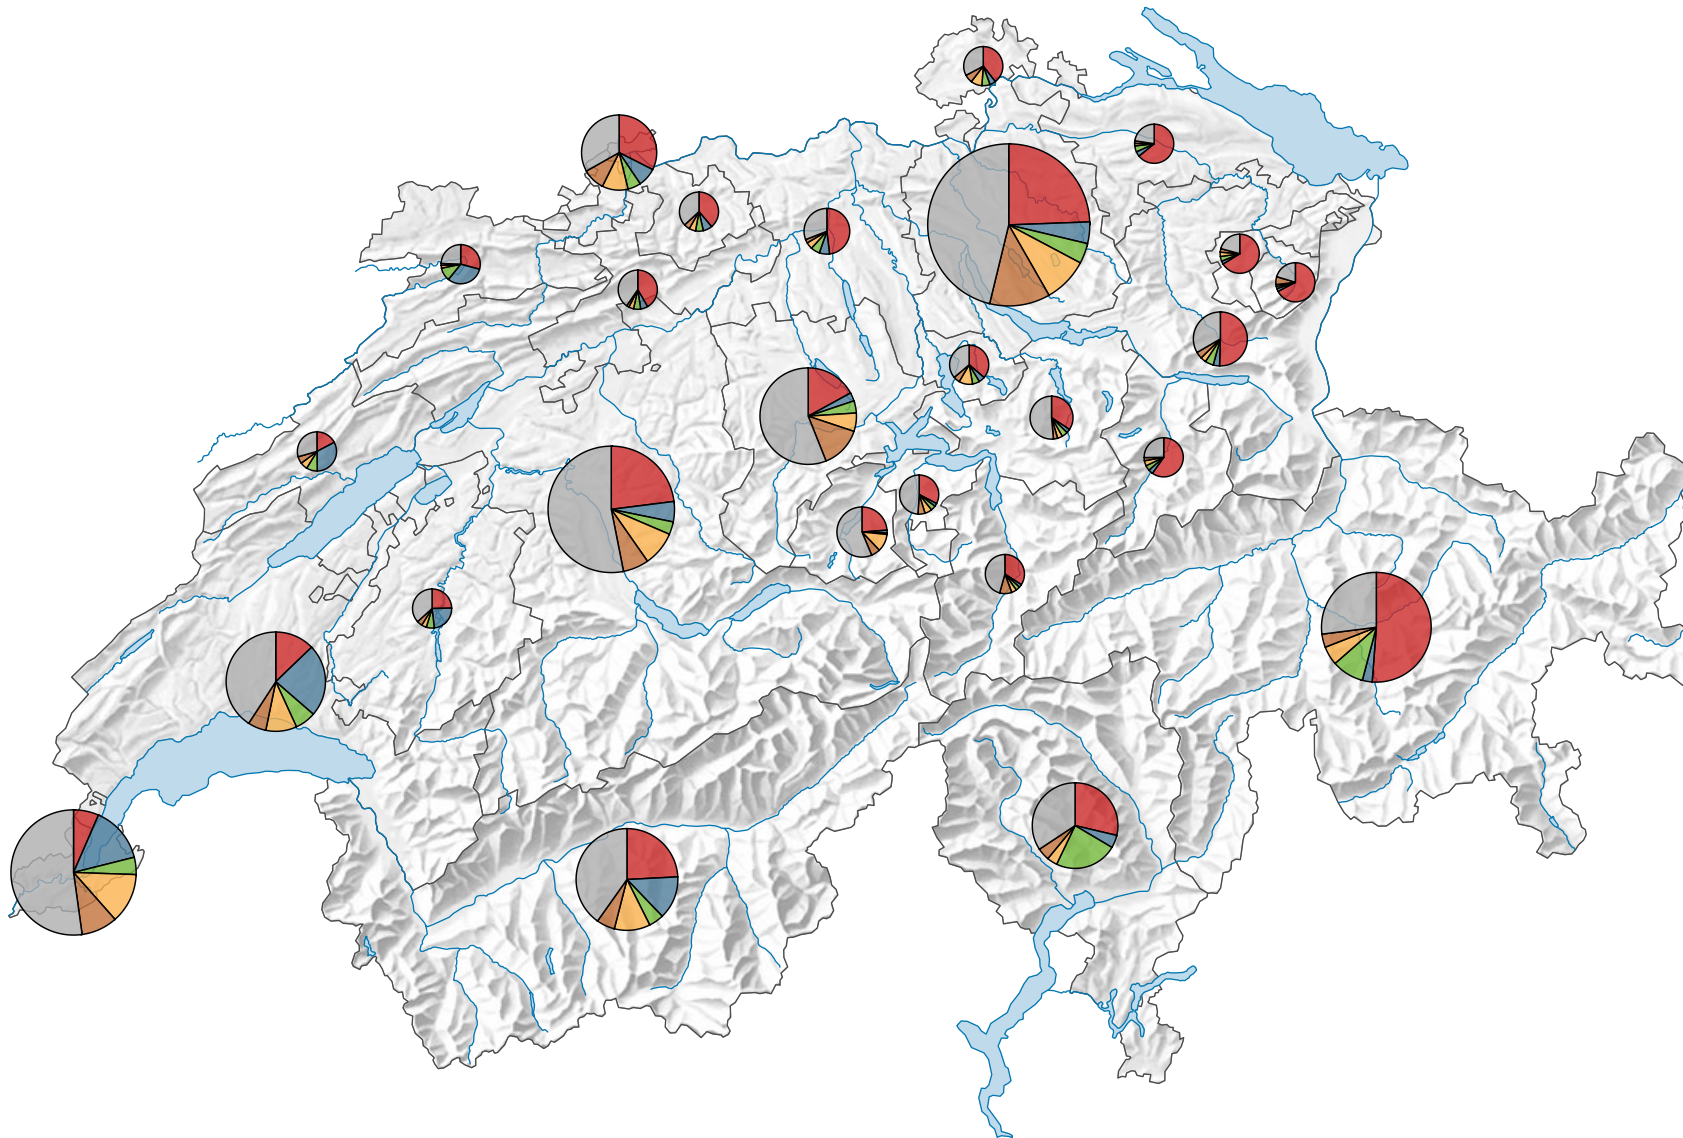

Ankünfte von ausländischen Gästen in Hotels und Kurbetrieben, 2010

Ankünfte ausländischer Gäste

Schweiz: 8 628 284

Symbole mit einem Wert unter 100 000 wurden zur besseren Lesbarkeit visuell vergrössert dargestellt.

Anteile der 5 bedeutendsten Herkunftsländer* am Total der Ankünfte von ausländischen Gästen, in %

* Die 5 Länder, welche gesamtschweizerisch am meisten Logiernächte verzeichnen

0 25 50 km

Raumgliederung:
Kantone