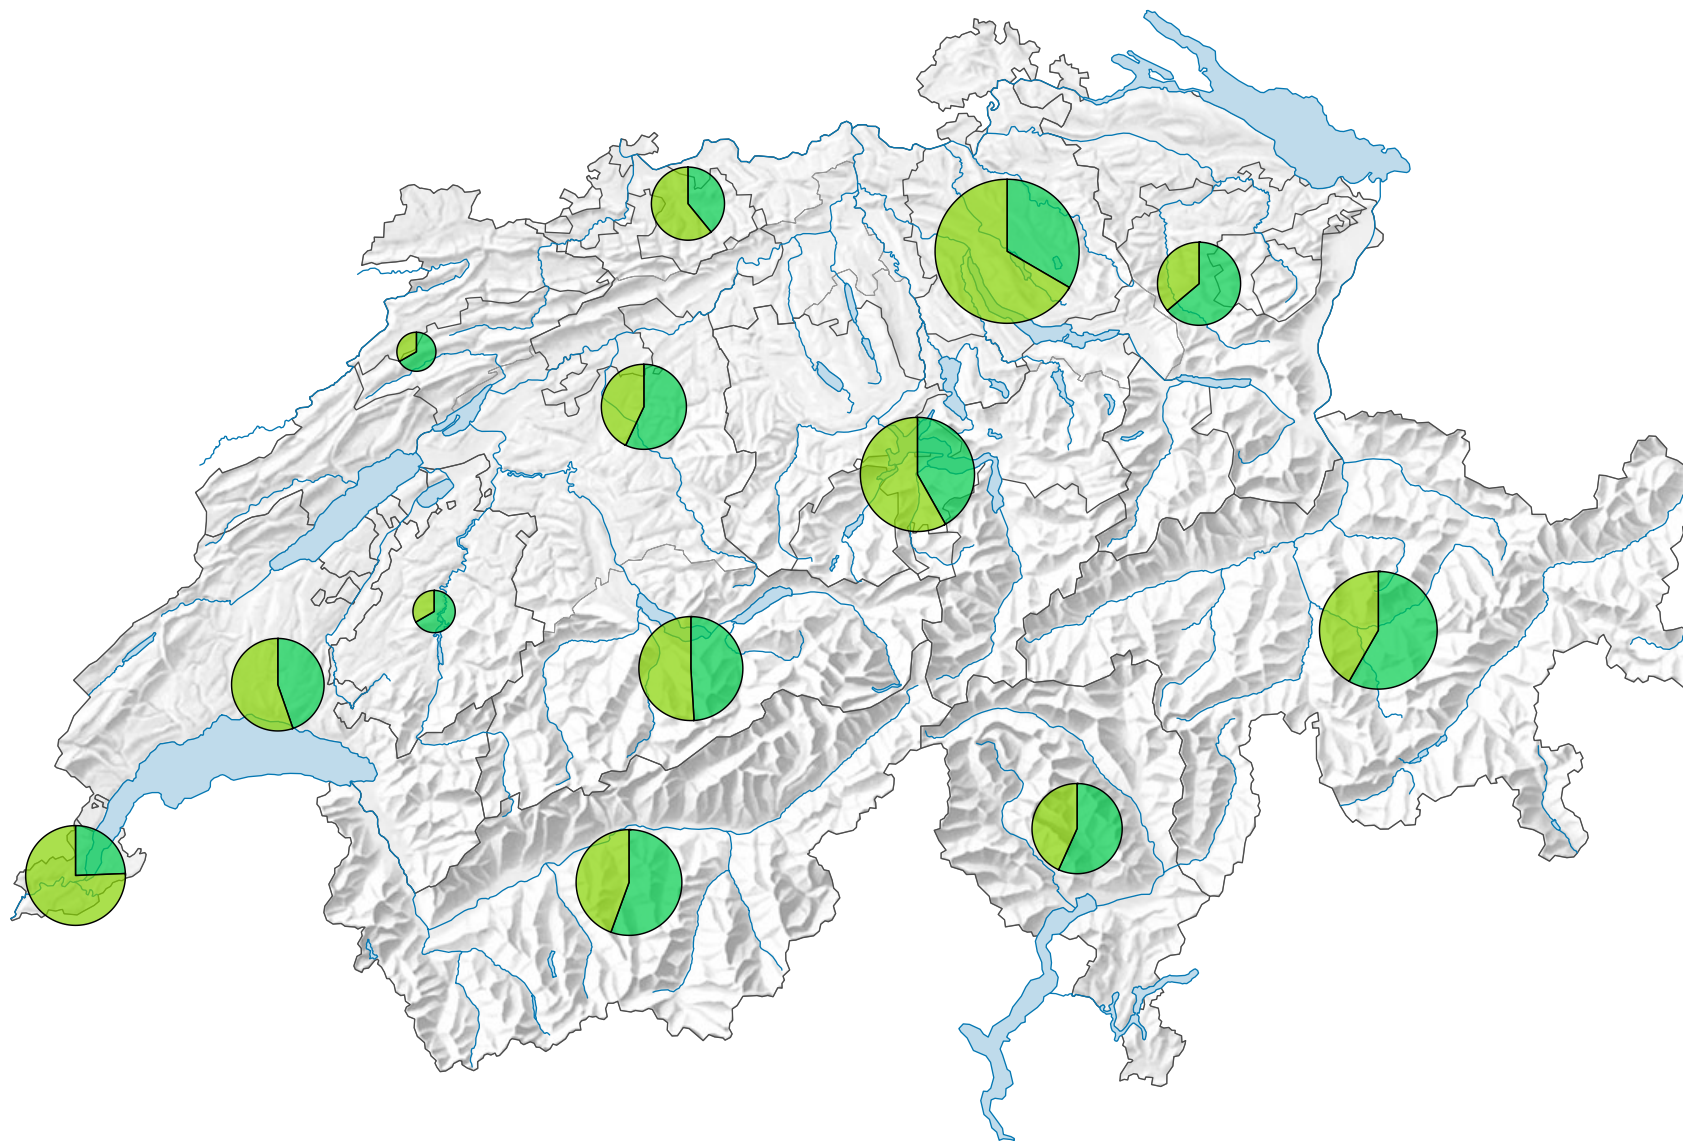

Arrivées dans les hôtels et établissements de cure, en 2010

Arrivées

Suisse: 16 202 574

Provenance des hôtes

Suisse
(Suisse: 7 574 290)

Etranger
(Suisse: 8 628 284)

0 25 50 km

Niveau géographique:
Régions touristiques