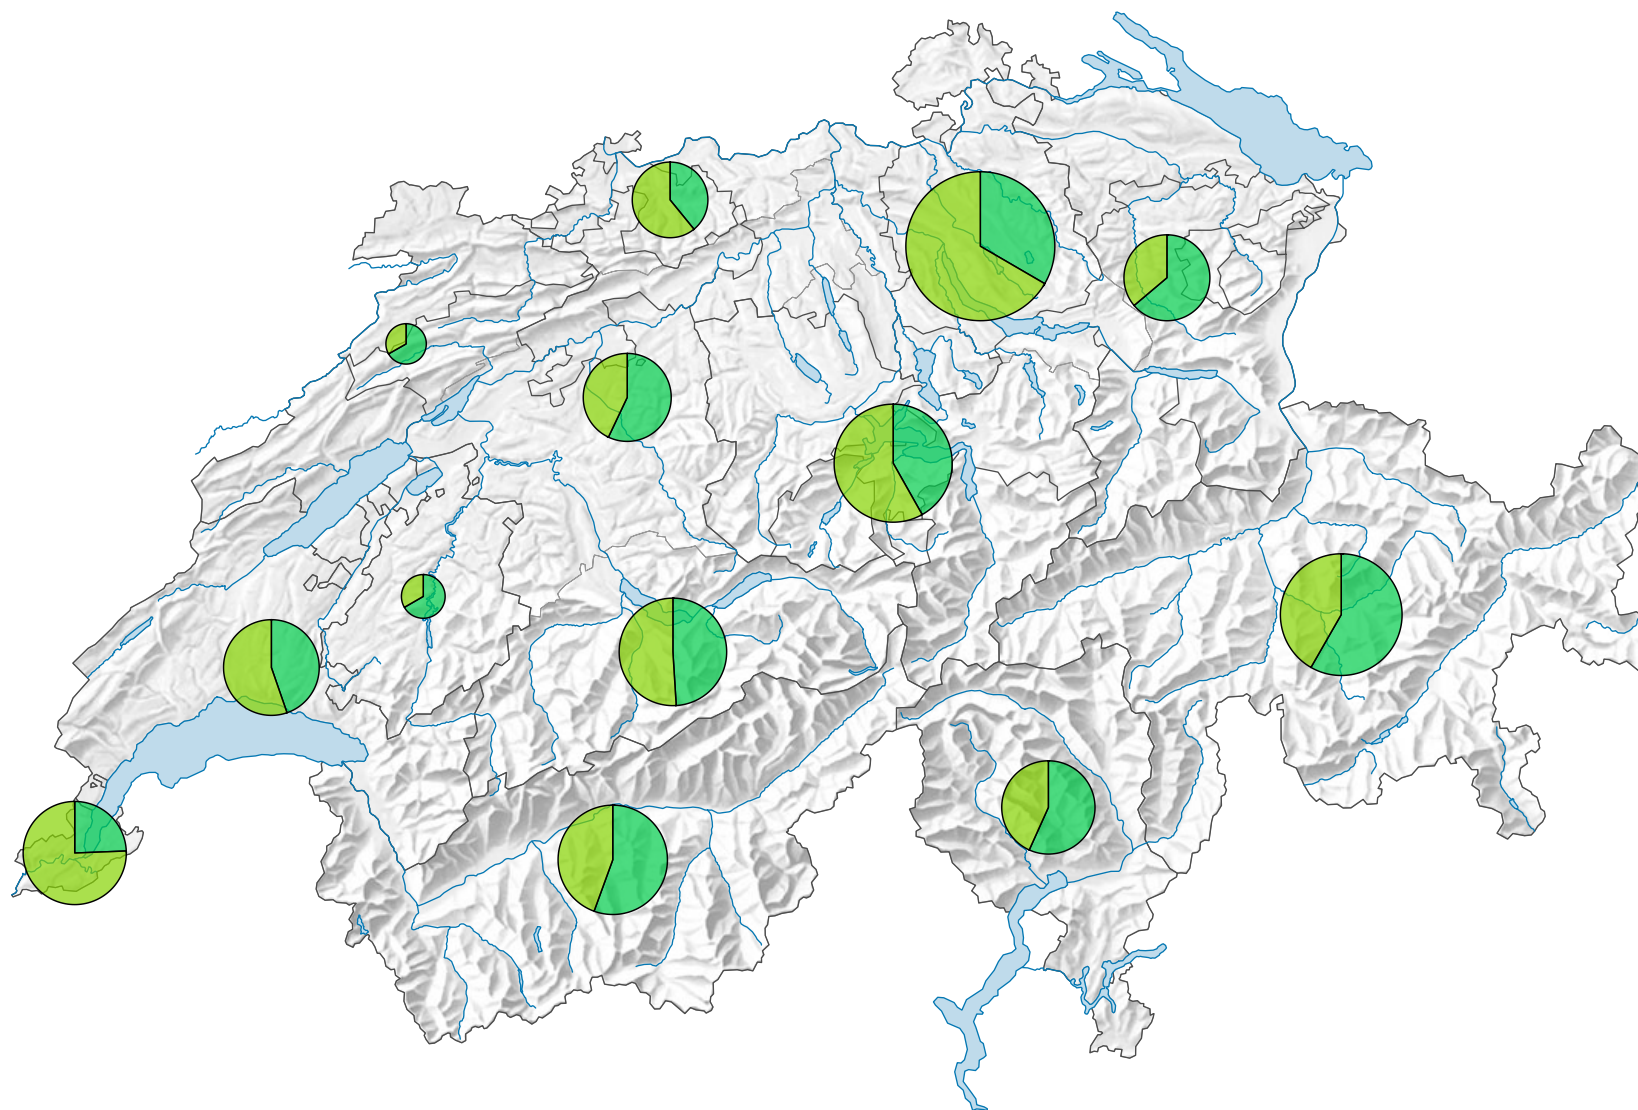

Arrivées dans les hôtels et établissements de cure, en 2010

Arrivées

Suisse: 16 202 574

Provenance des hôtes

0 35 70 km

Niveau géographique:
Régions touristiques