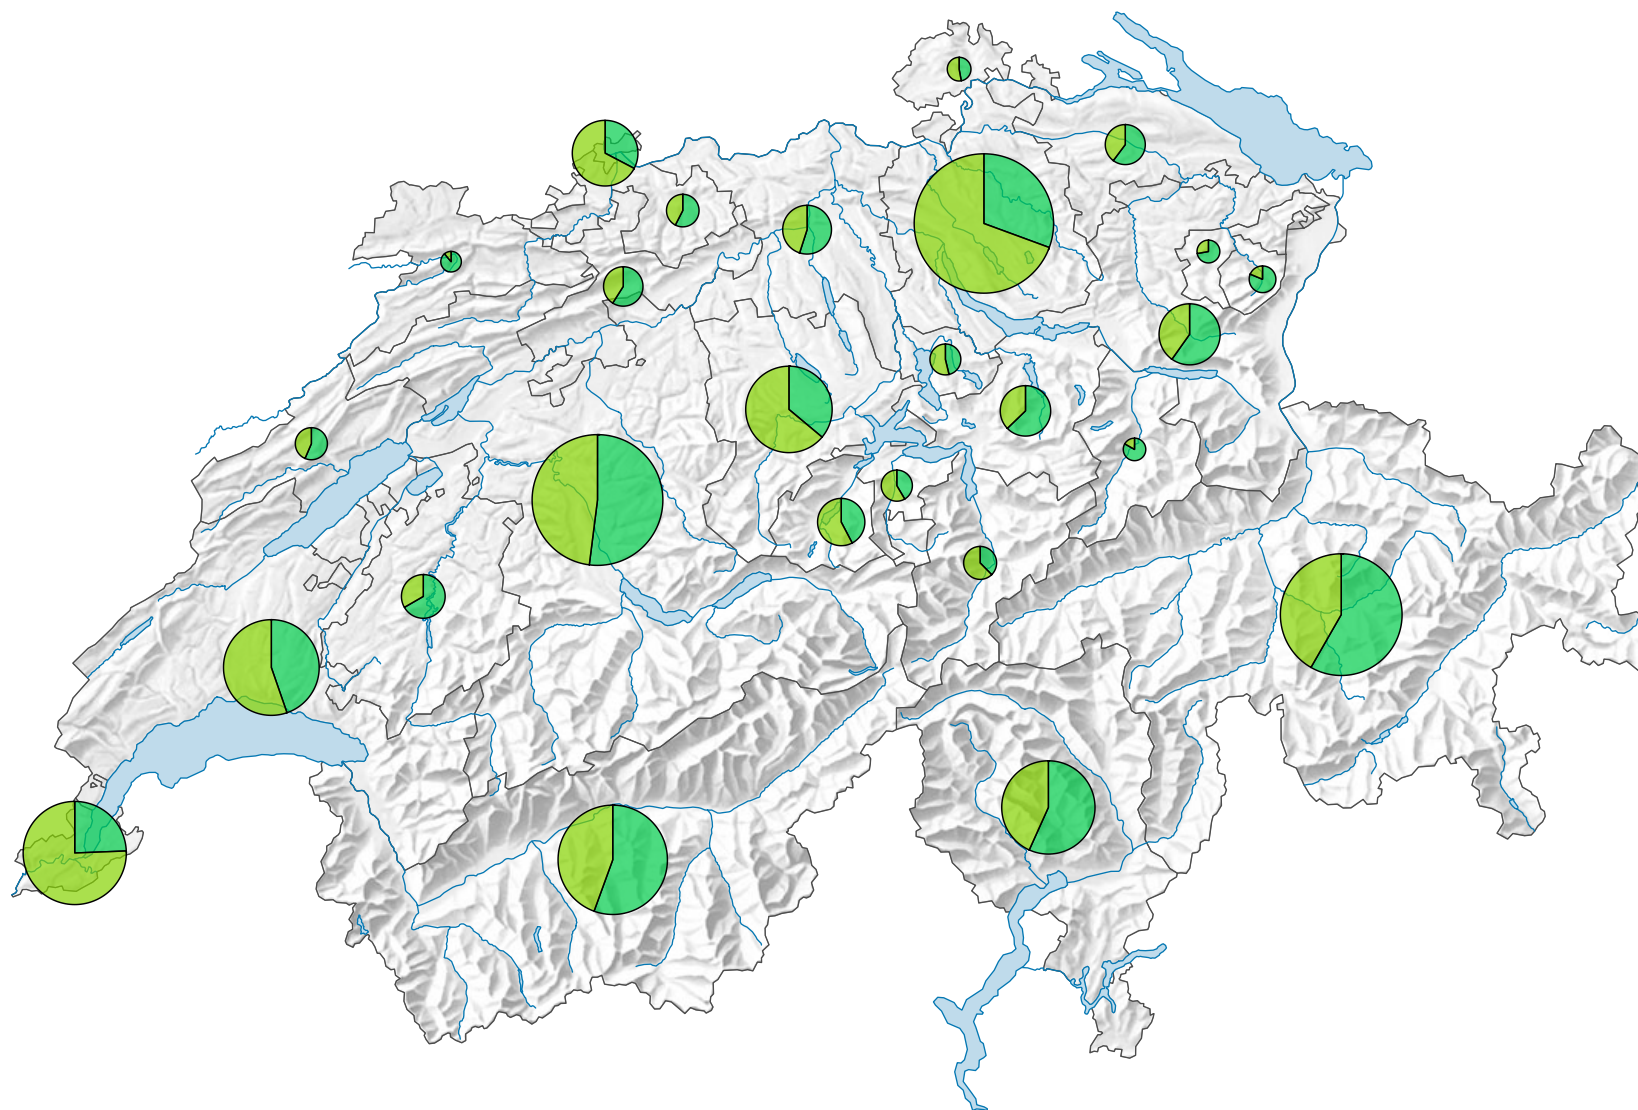

# Arrivées dans les hôtels et établissements de cure, en 2010

## Arrivées

Suisse: 16 202 574

## Provenance des hôtes

0 35 70 km

Niveau géographique:  
Cantons