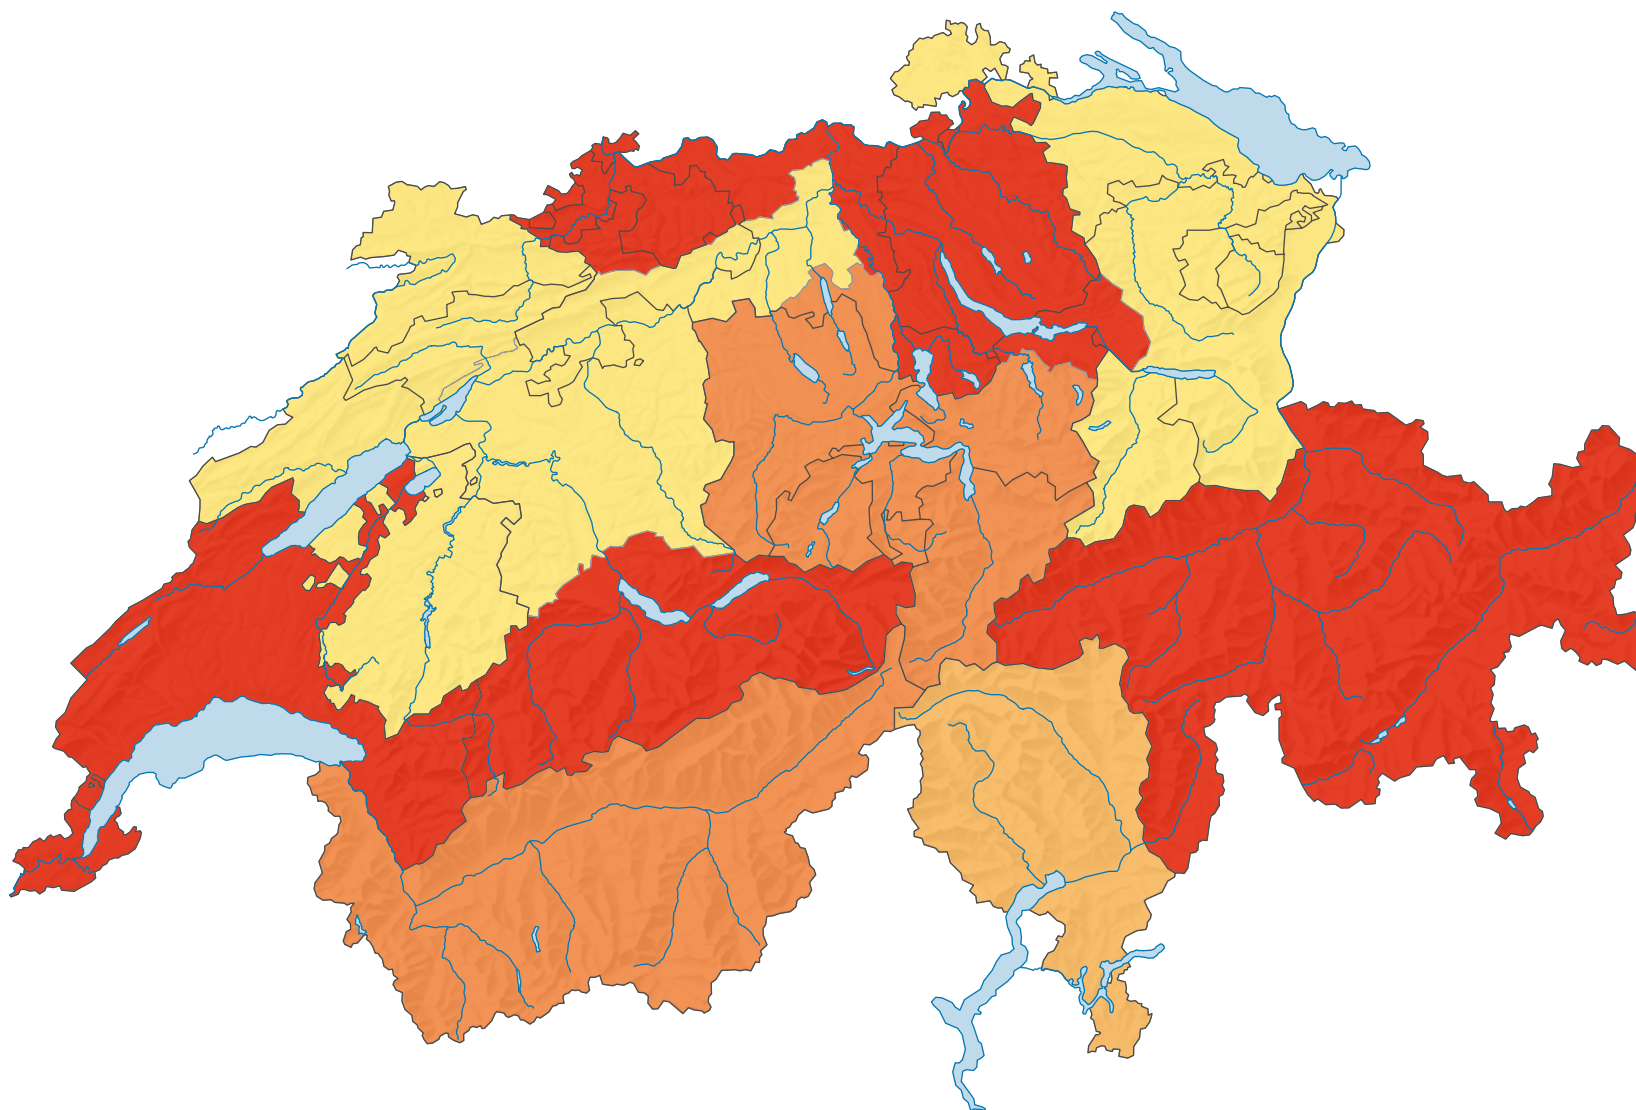

## Nombre moyen de lits par hôtel et établissement de cure

Suisse: 50,2

0 35 70 km

Niveau géographique:  
Régions touristiques