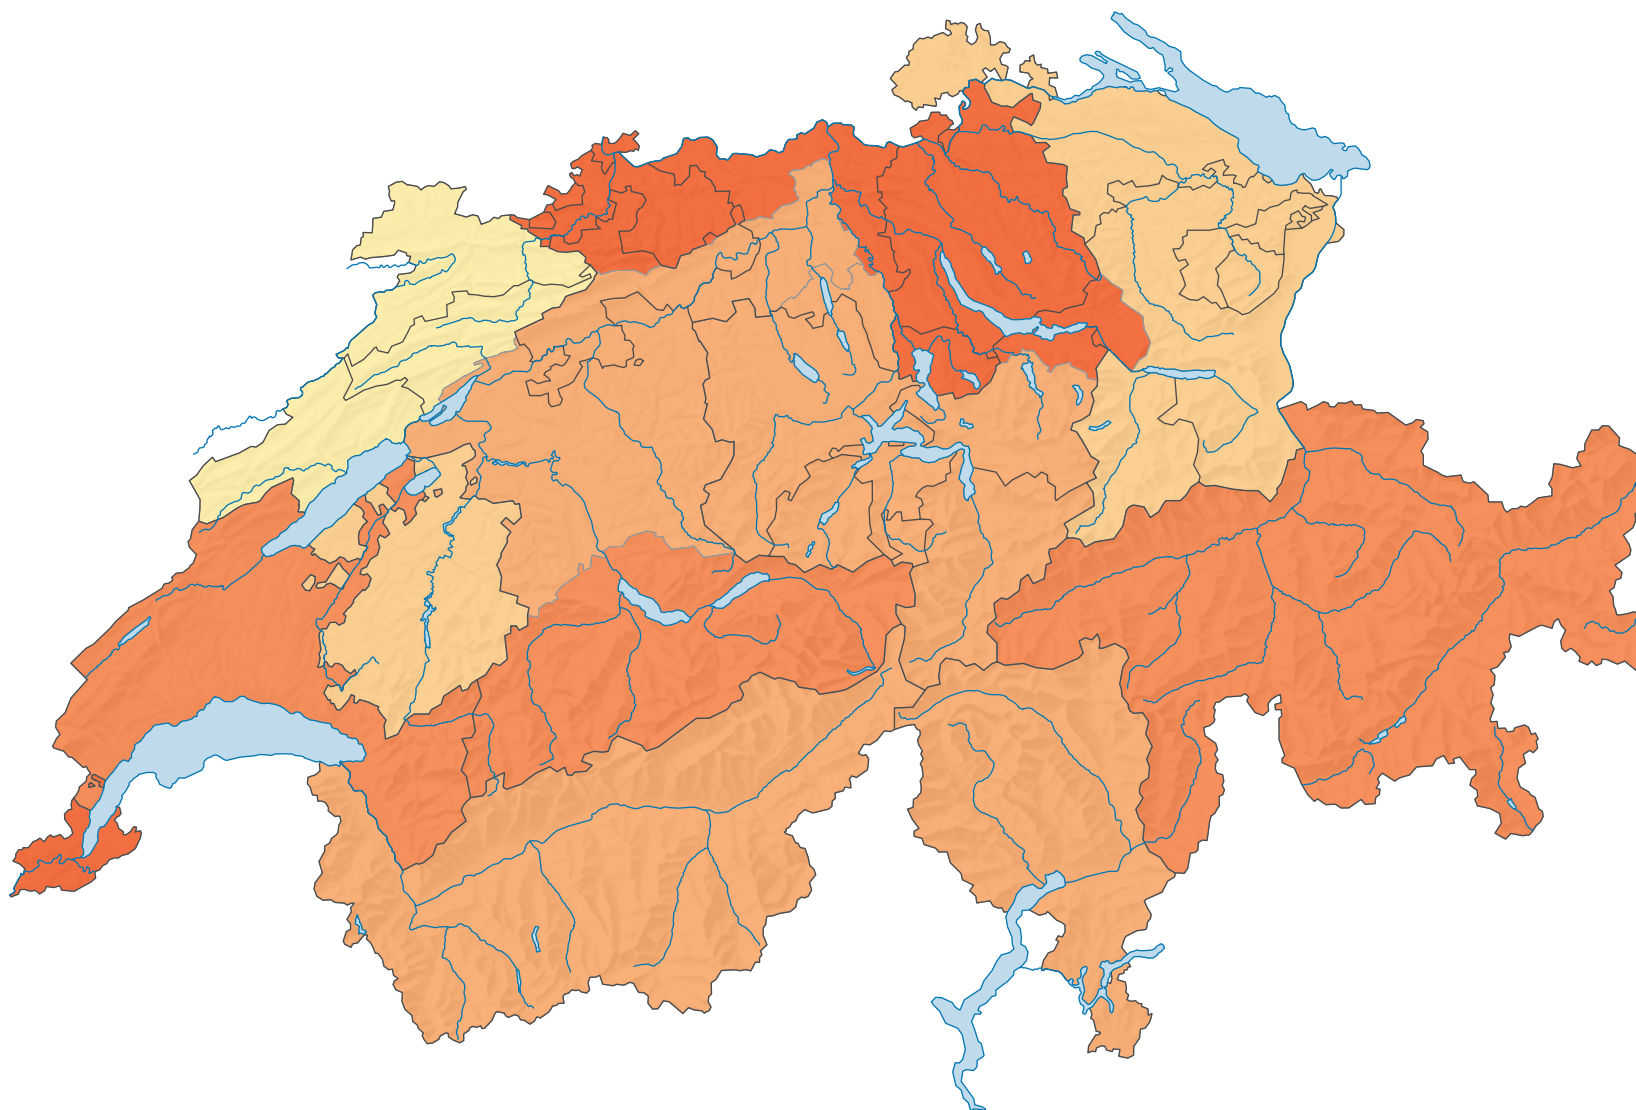

## Nombre moyen de chambres par hôtel et établissement de cure

Suisse: 26,1

0 35 70 km

Niveau géographique:  
Régions touristiques