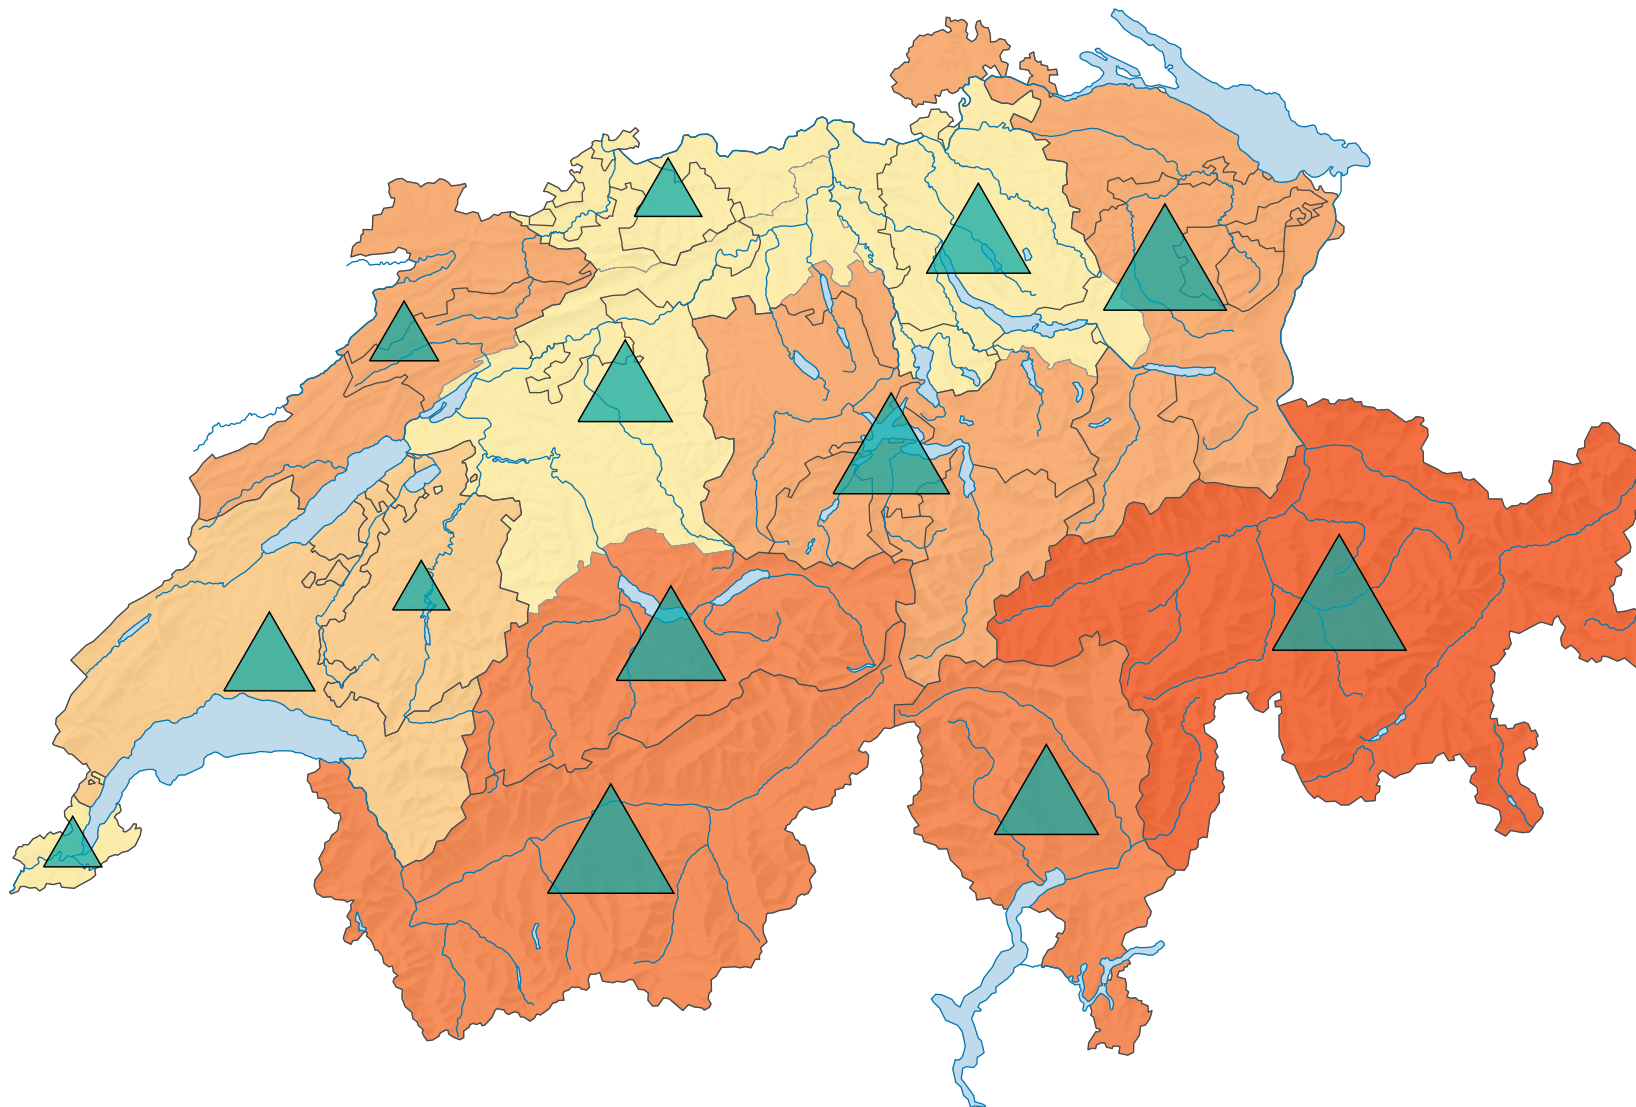

## Anzahl der geöffneten Hotels und Kurbetriebe\* pro 1 000 Einwohner

Schweiz: 0,7

## Anzahl der geöffneten Hotels und Kurbetriebe\*

Schweiz: 4 827

\* Jahresmittelwert

0 35 70 km

Raumgliederung:  
Tourismusregionen