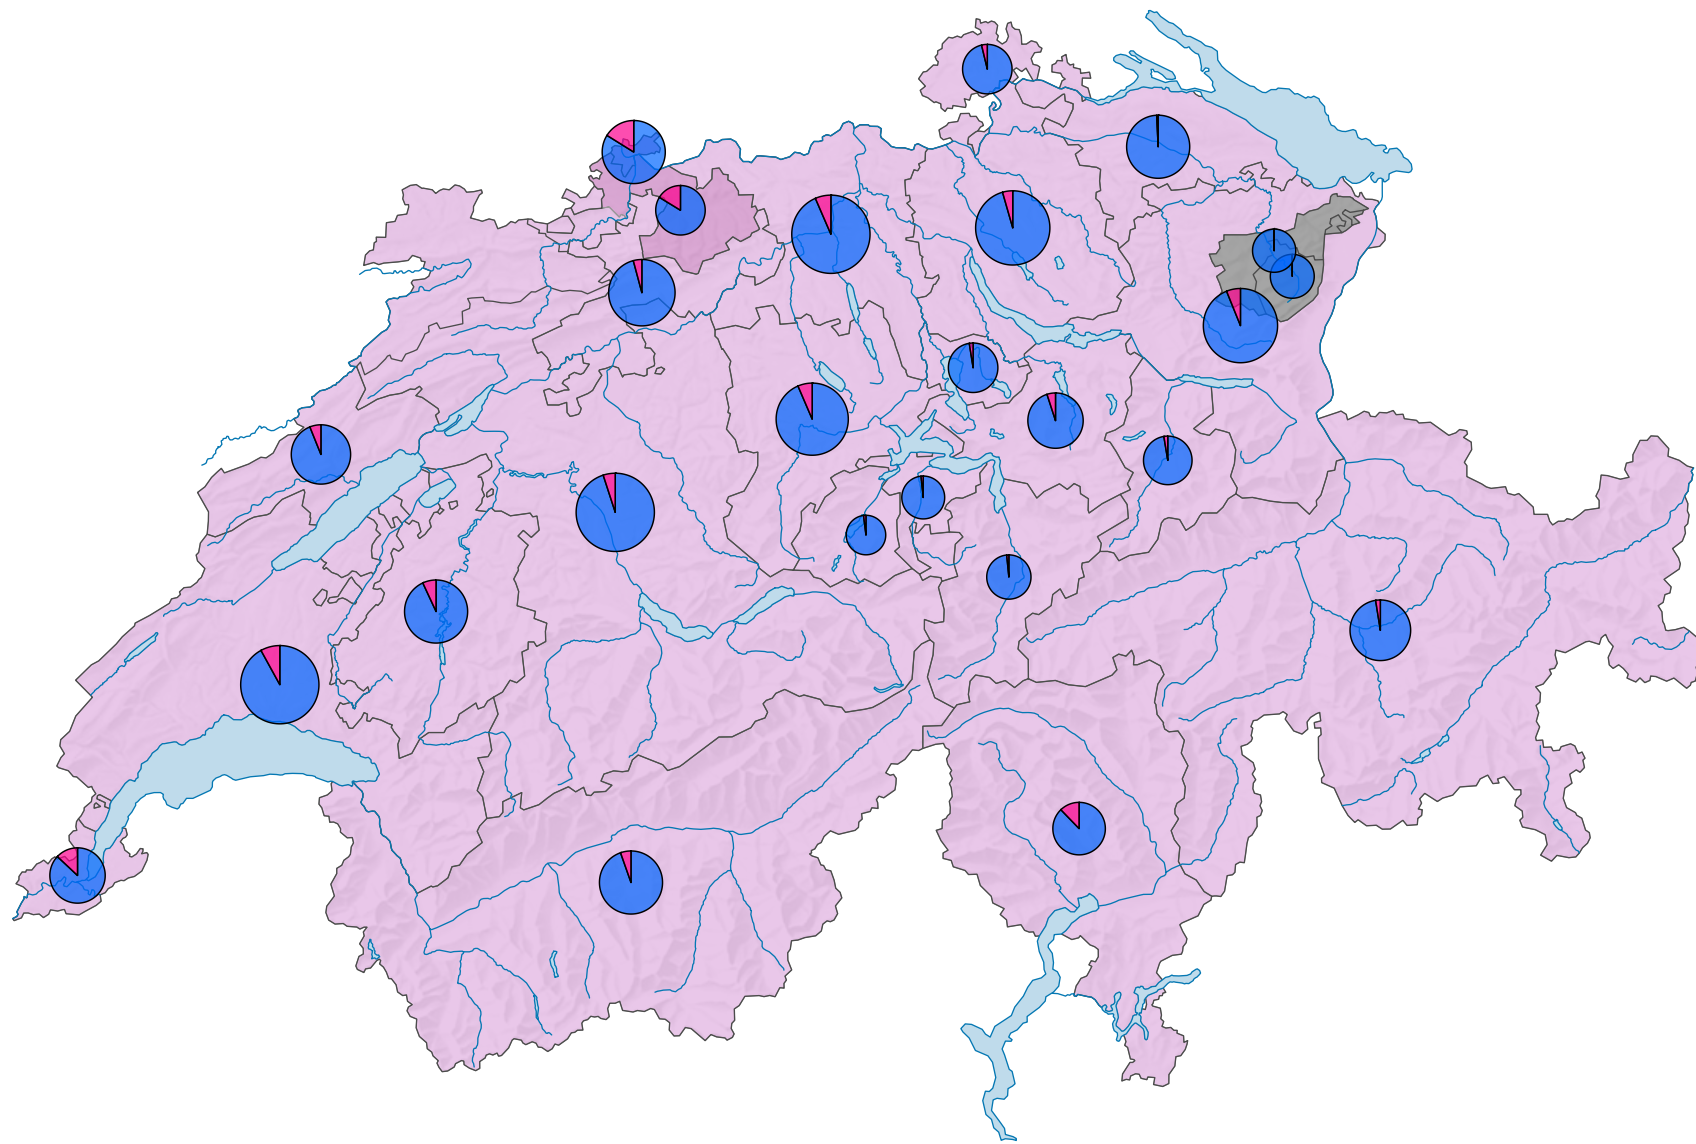

Femmes au sein des parlements cantonaux, en 1975

Part des femmes en % du total des sièges

Suisse: 6,2

Nombre de sièges

Suisse: 2 811

Nombre de sièges par sexe

0 25 50 km

Niveau géographique:
Cantons