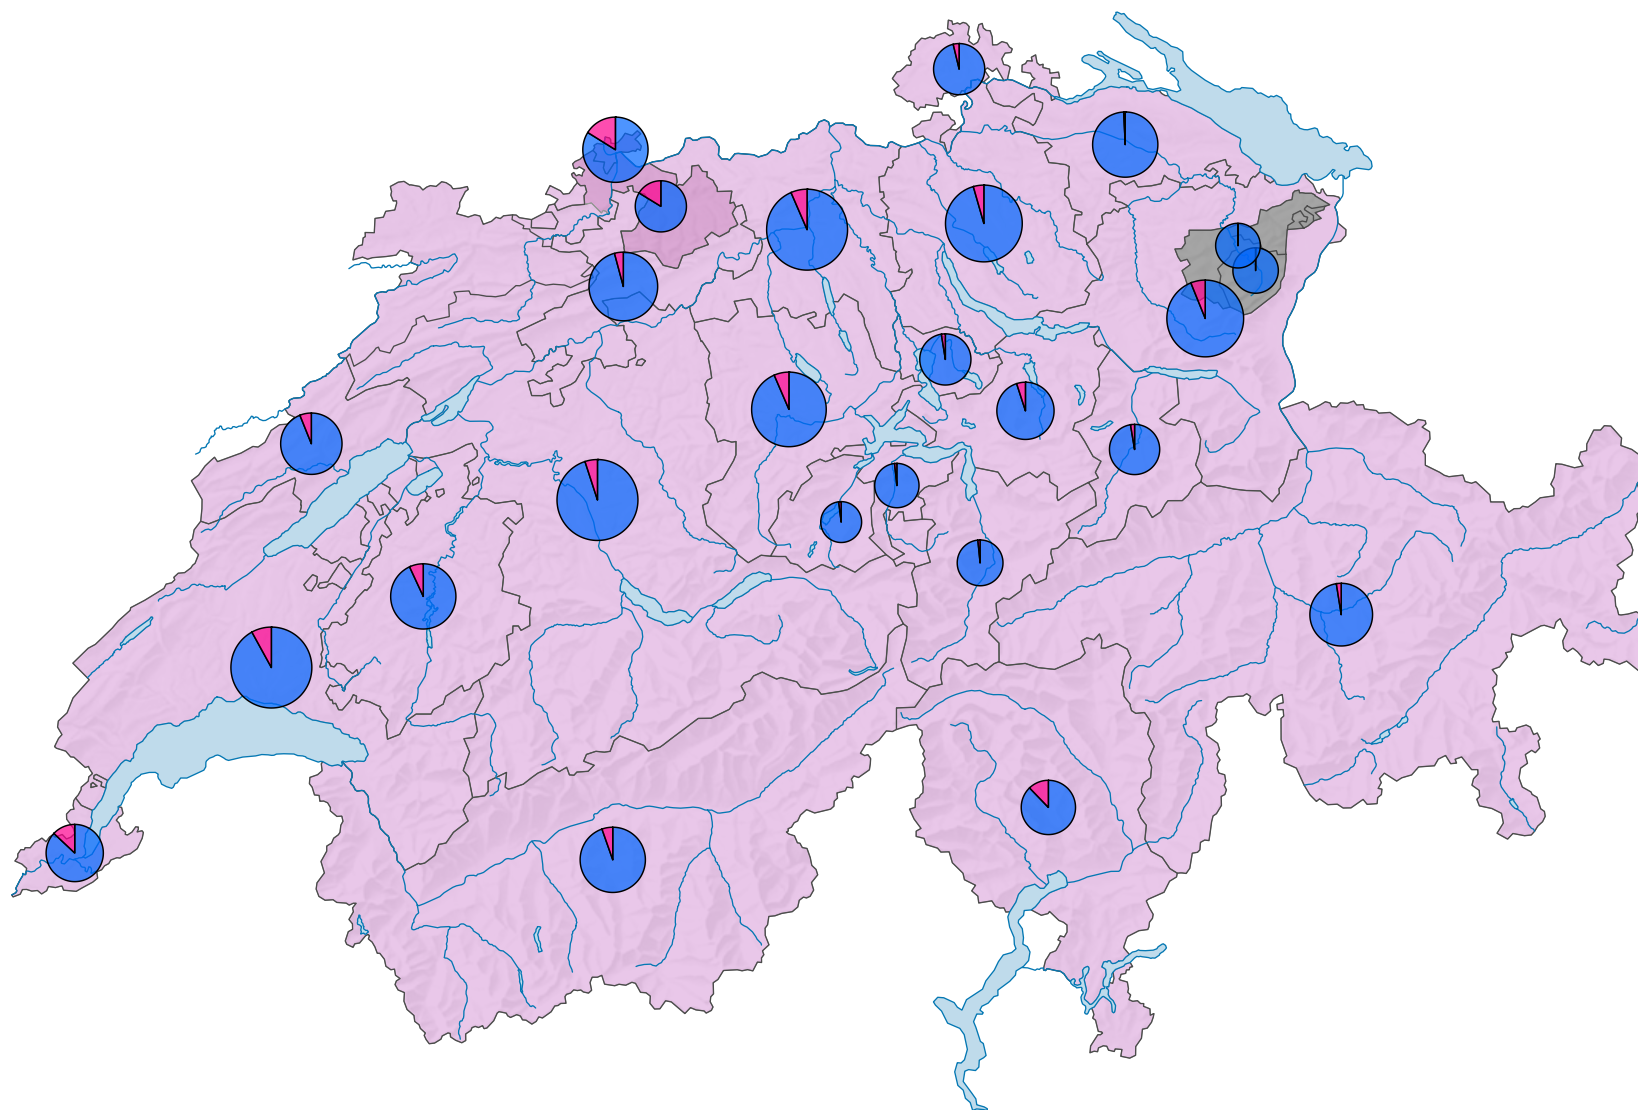

Femmes au sein des parlements cantonaux, en 1975

Part des femmes en % du total des sièges

Suisse: 6,2

Nombre de sièges

Suisse: 2 811

Nombre de sièges par sexe

0 35 70 km

Niveau géographique:
Cantons