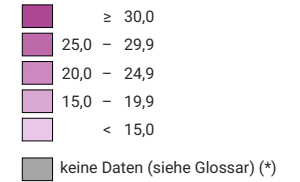

# Frauenanteil in den Kantonsparlamenten, 1975

## Frauenanteil am Total der Sitze, in %

Schweiz: 6,2