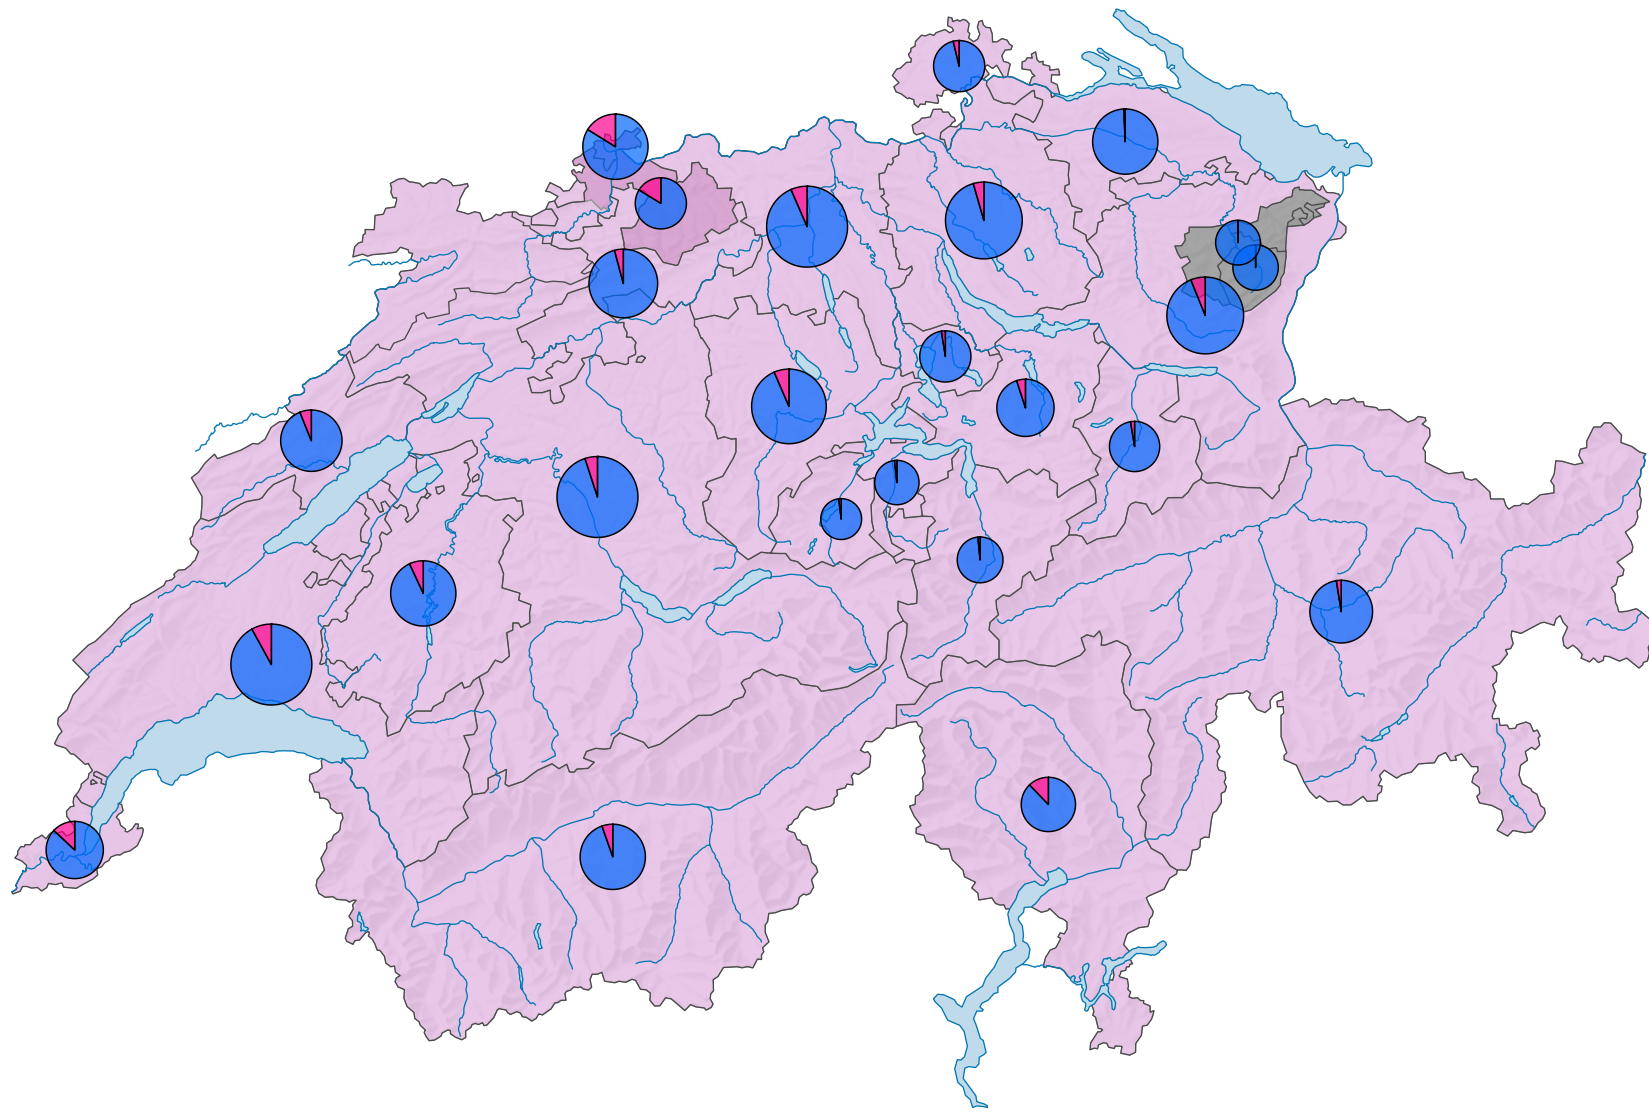

# Frauenanteil in den Kantonsparlamenten, 1975

## Frauenanteil am Total der Sitze, in %

Schweiz: 6,2

## Anzahl Sitze

Schweiz: 2 811

## Anzahl Sitze nach Geschlecht

0 35 70 km

Raumgliederung:  
Kantone