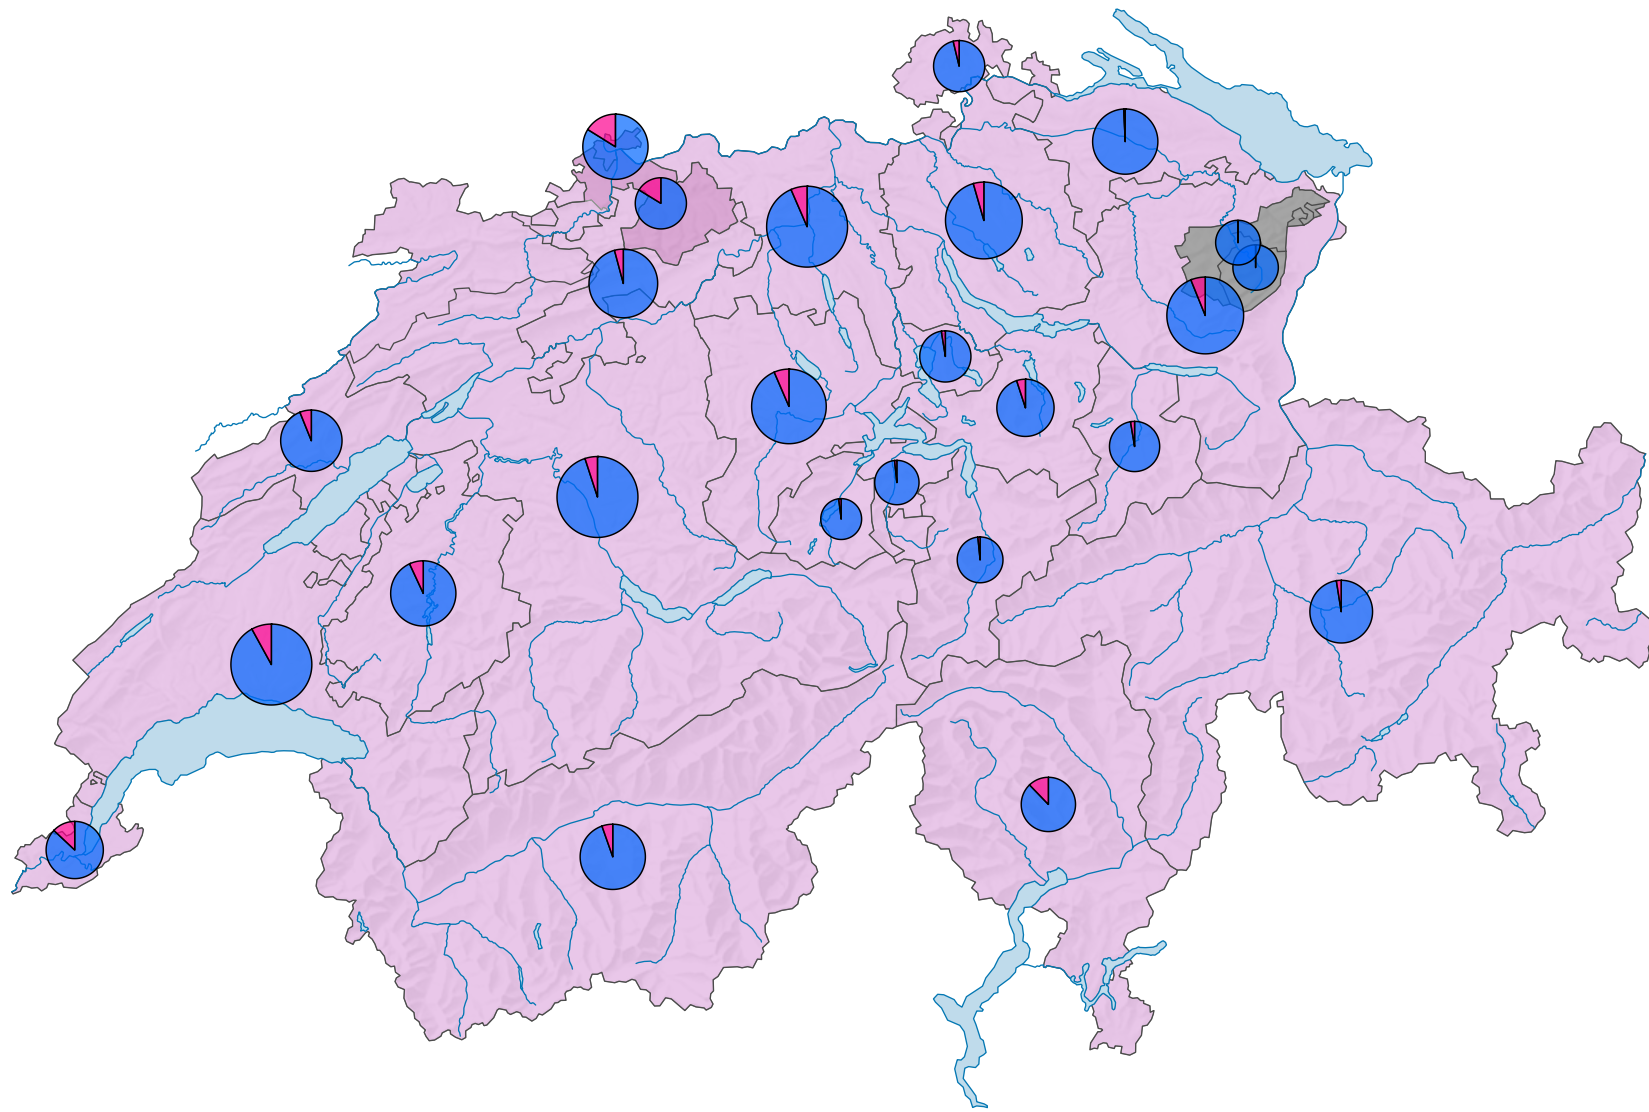

# Frauenanteil in den Kantonsparlamenten, 1975

## Frauenanteil am Total der Sitze, in %

Schweiz: 6,2

## Anzahl Sitze

Schweiz: 2 811

## Anzahl Sitze nach Geschlecht

Raumgliederung:  
Kantone