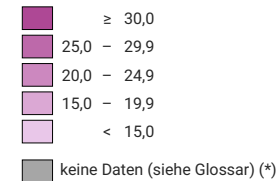

# Frauenanteil in den Kantonsparlamenten, 1975

## Frauenanteil am Total der Sitze, in %

Schweiz: 6,2