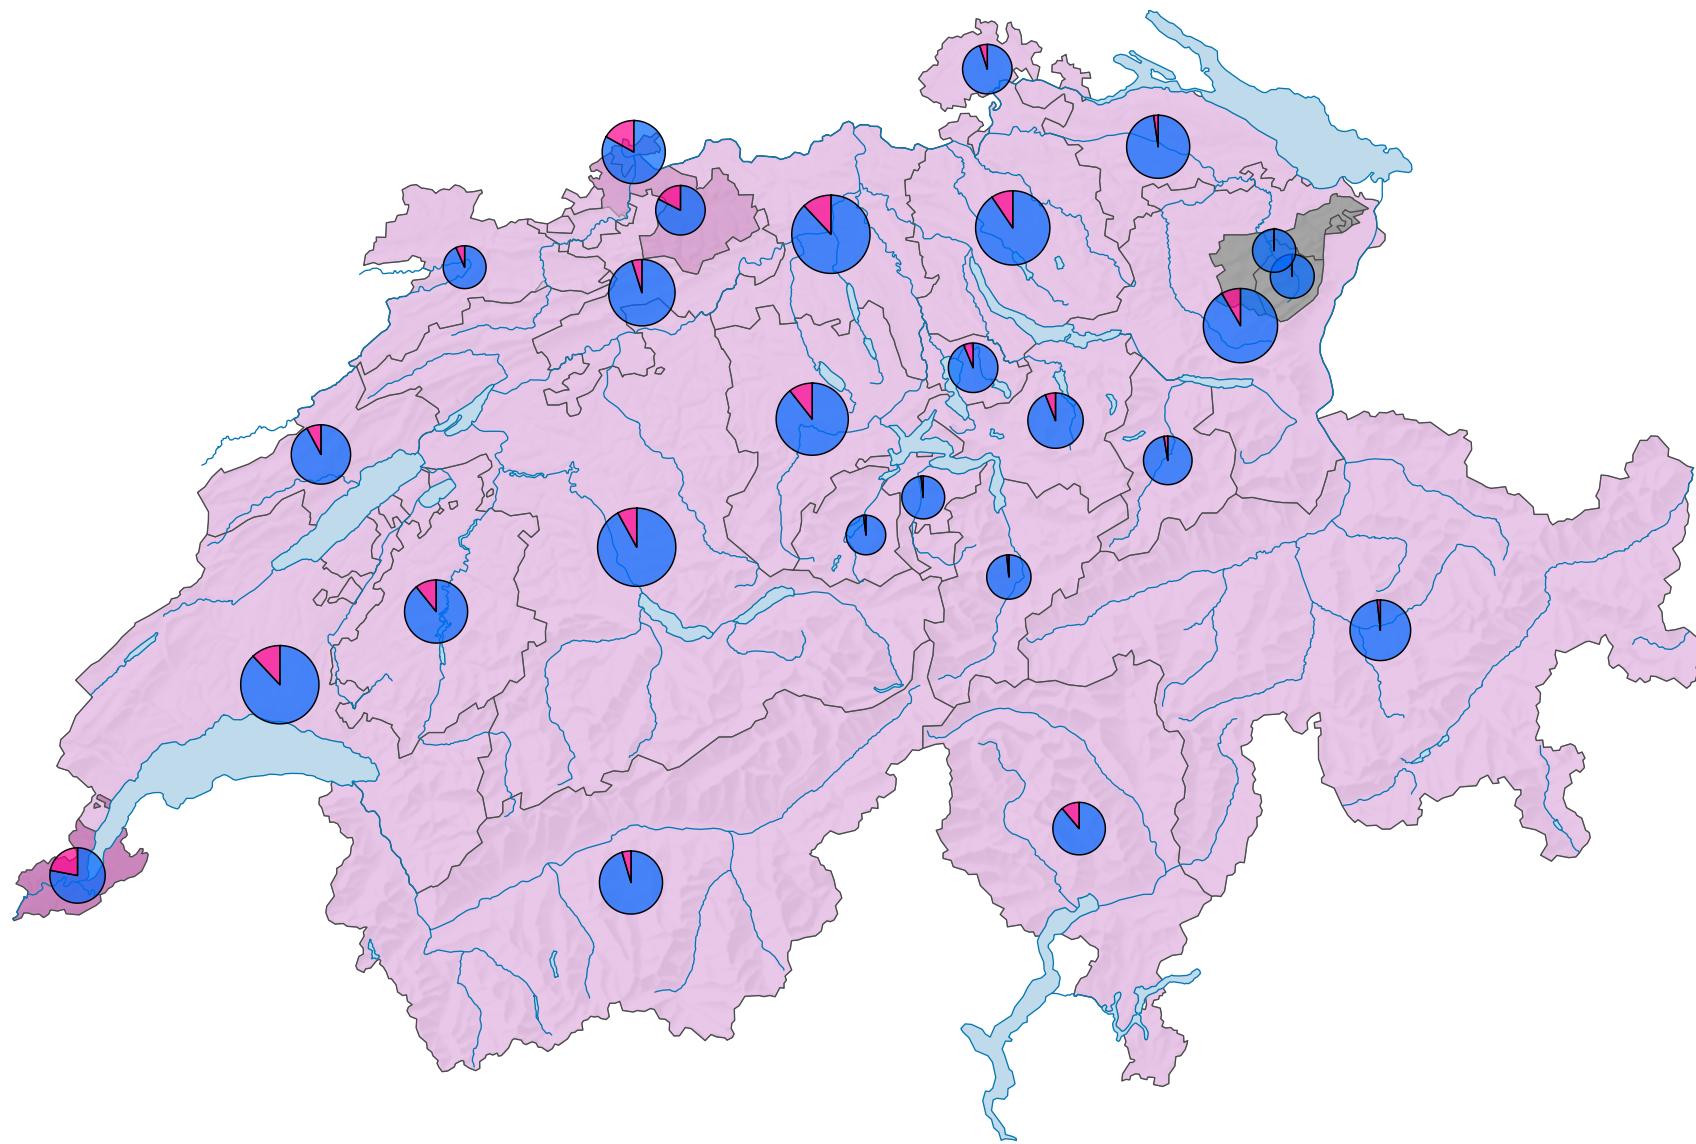

Femmes au sein des parlements cantonaux, en 1979

Part des femmes en % du total des sièges

Suisse: 8,6

Nombre de sièges

Suisse: 2 871

Nombre de sièges par sexe

Niveau géographique:
Cantons