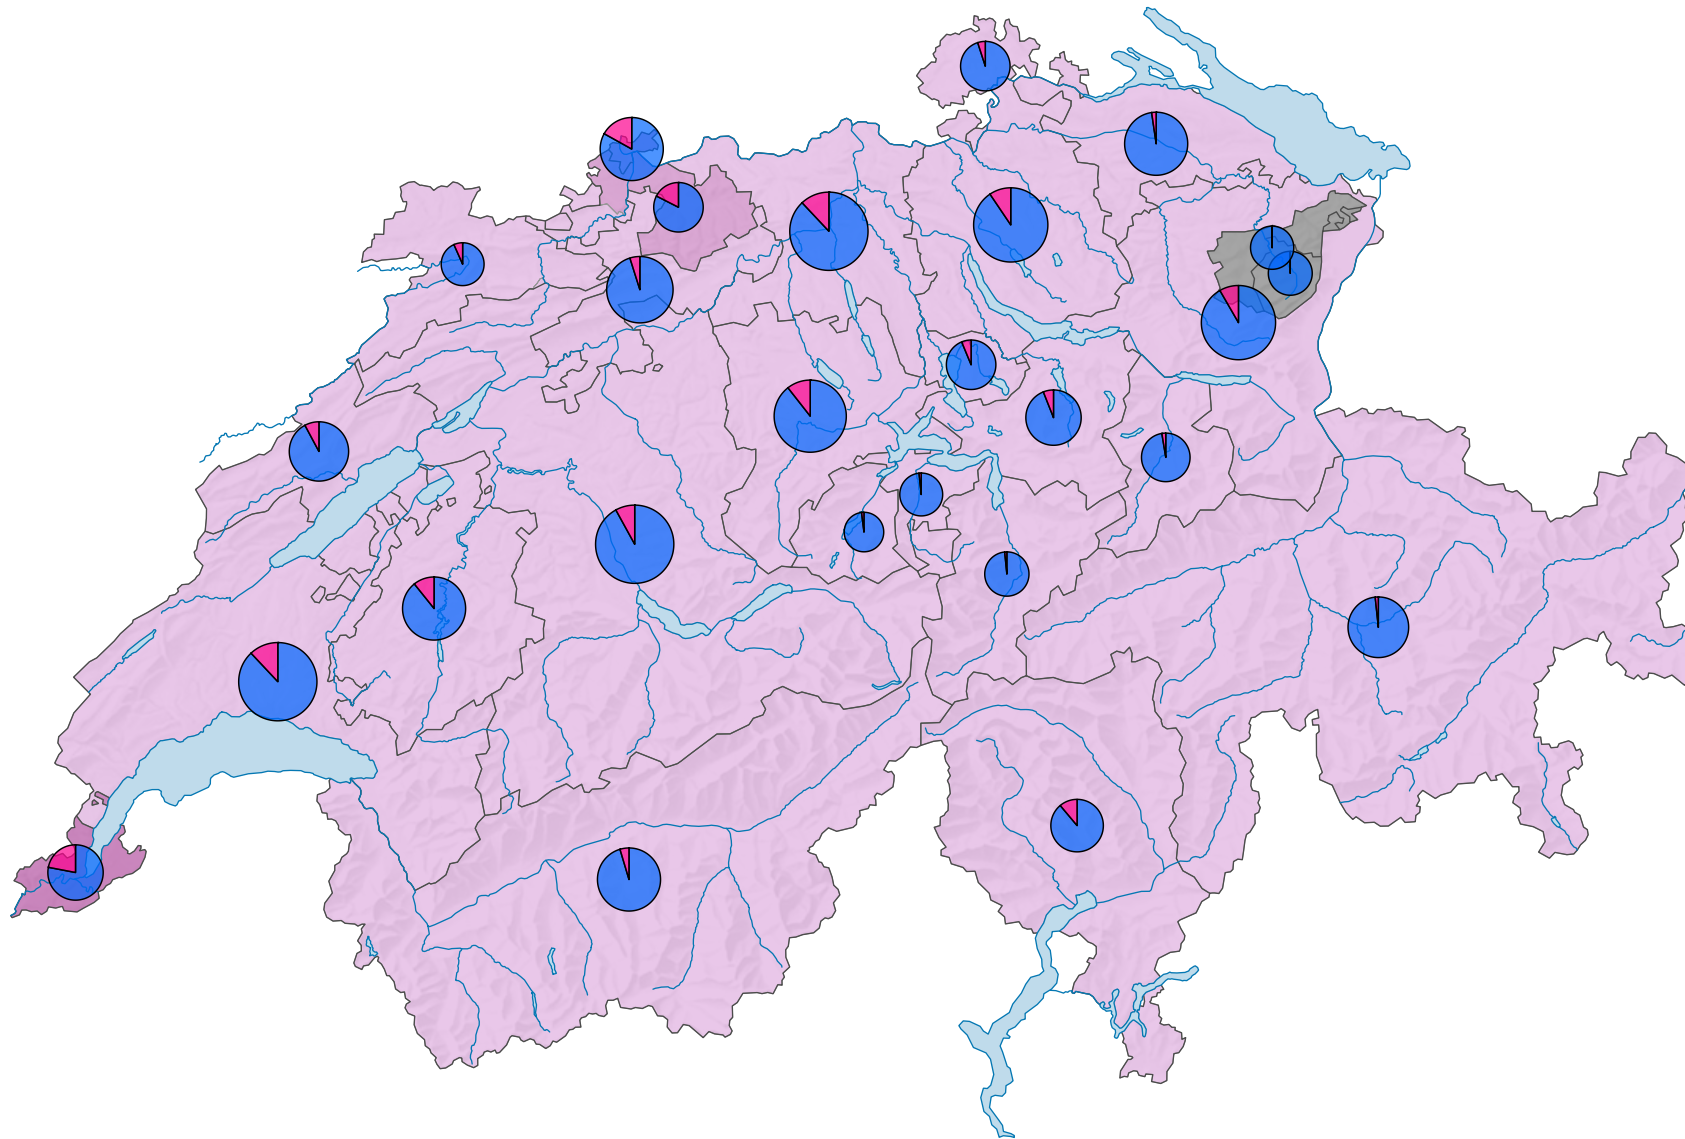

# Frauenanteil in den Kantonsparlamenten, 1979

## Frauenanteil am Total der Sitze, in %

Schweiz: 8,6

## Anzahl Sitze

Schweiz: 2 871

## Anzahl Sitze nach Geschlecht

0 25 50 km

Raumgliederung:  
Kantone