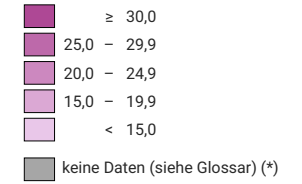

# Frauenanteil in den Kantonsparlamenten, 1979

## Frauenanteil am Total der Sitze, in %

Schweiz: 8,6