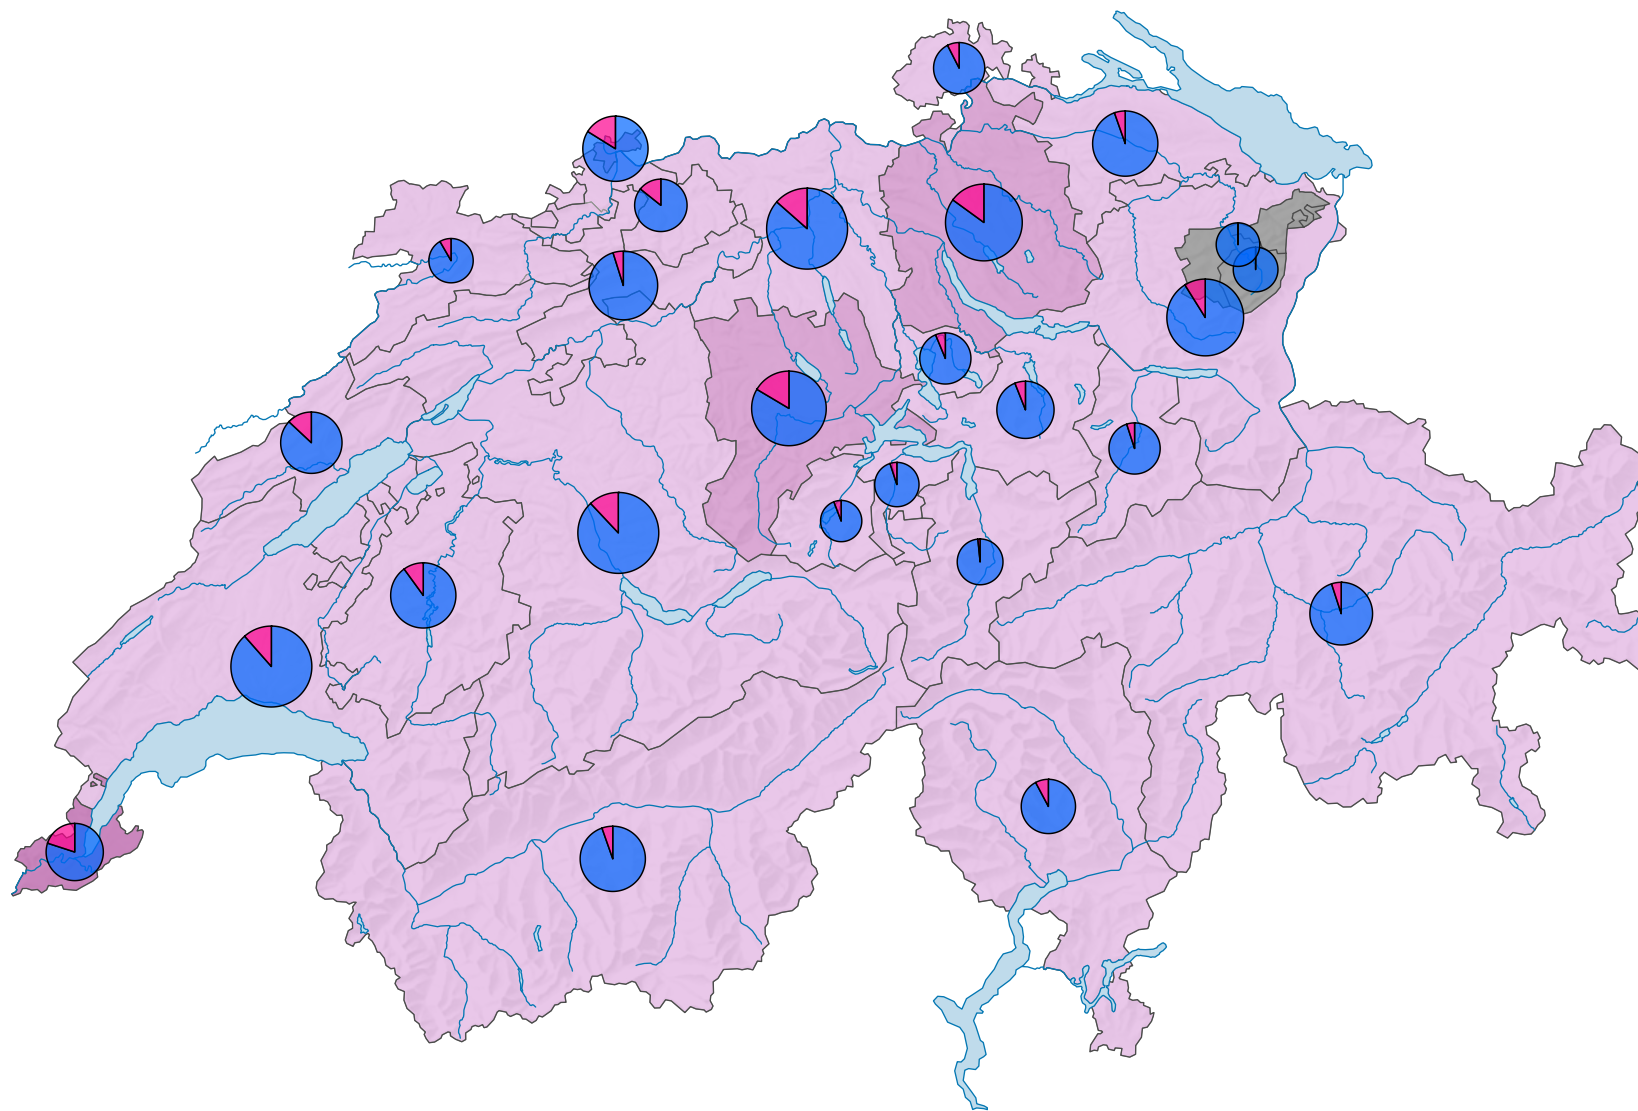

# Femmes au sein des parlements cantonaux, en 1983

## Part des femmes en % du total des sièges

Suisse: 10,2

## Nombre de sièges

Suisse: 2 879

## Nombre de sièges par sexe

0 35 70 km

Niveau géographique:  
Cantons