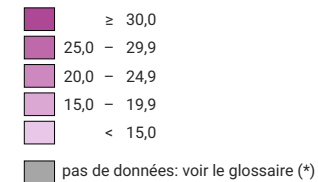

Femmes au sein des parlements cantonaux, en 1983

Part des femmes en % du total des sièges

Suisse: 10,2

Nombre de sièges

Suisse: 2 879

Nombre de sièges par sexe

0 35 70 km

Niveau géographique:
Cantons