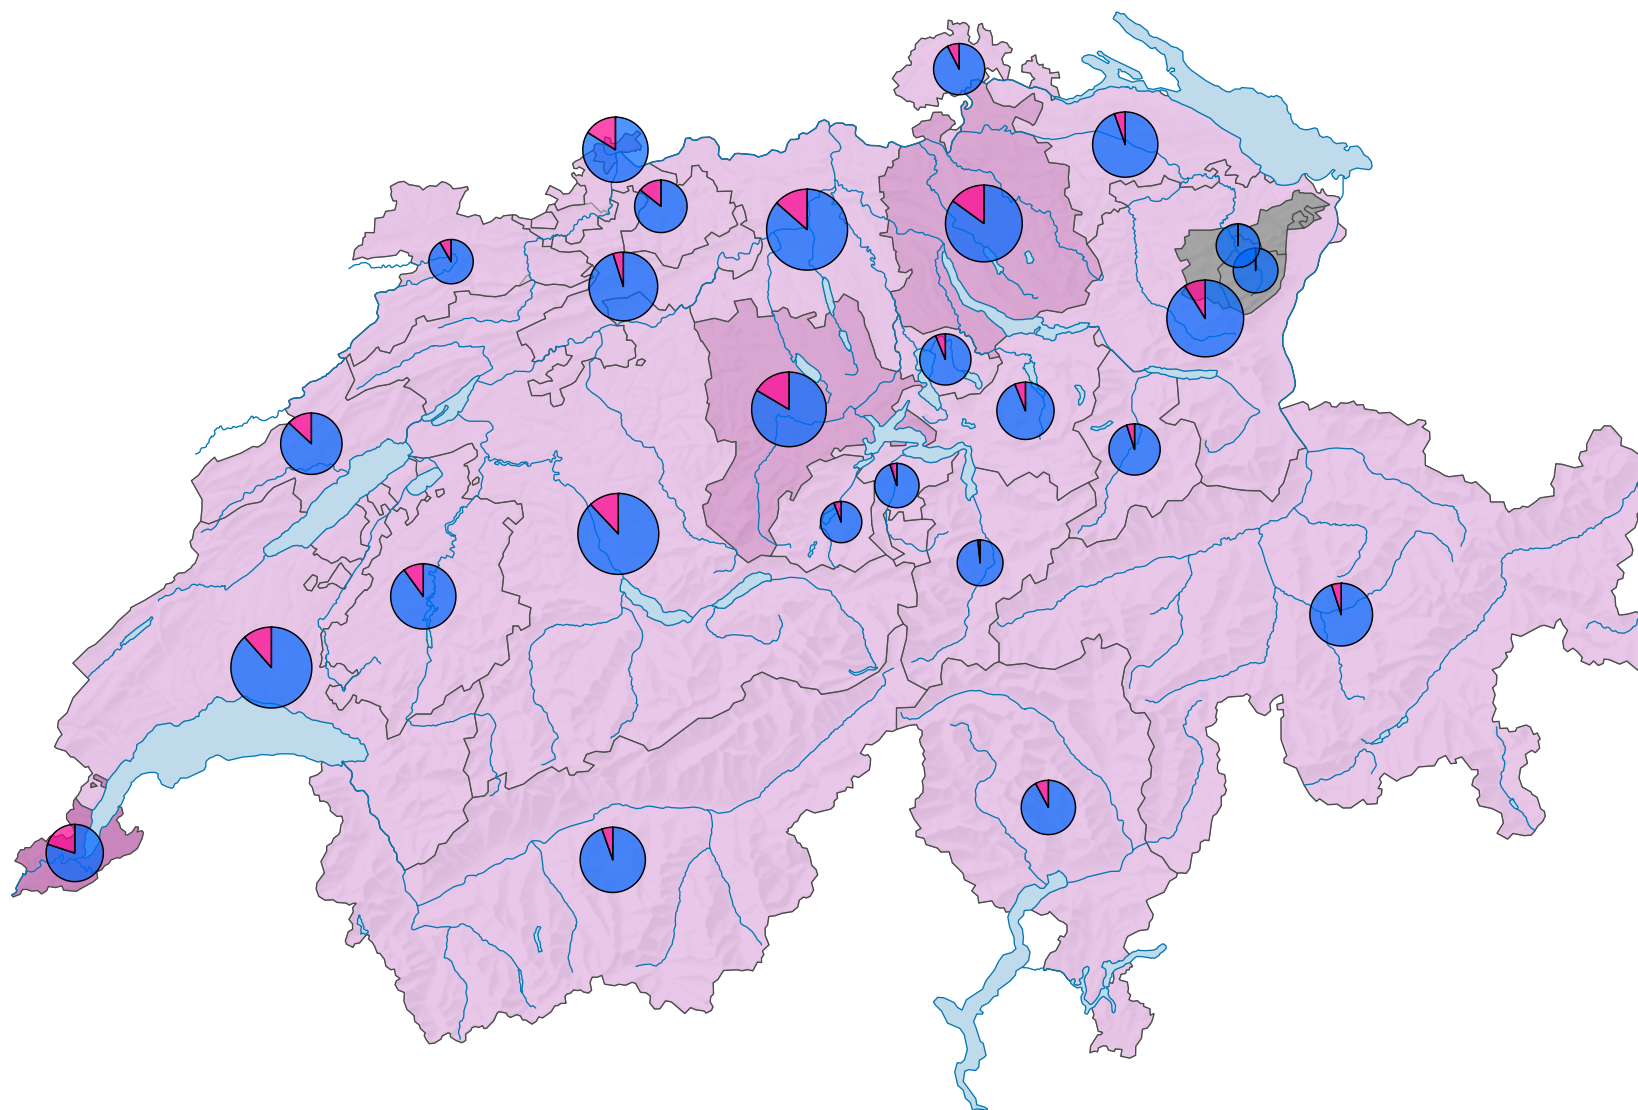

Femmes au sein des parlements cantonaux, en 1983

Part des femmes en % du total des sièges

Suisse: 10,2

Nombre de sièges

Suisse: 2 879

Nombre de sièges par sexe

0 35 70 km

Niveau géographique:
Cantons