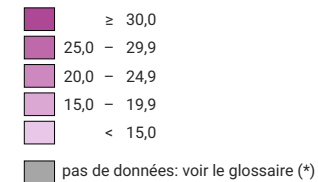

Femmes au sein des parlements cantonaux, en 1983

Part des femmes en % du total des sièges

Suisse: 10,2

Nombre de sièges

Suisse: 2 879

Nombre de sièges par sexe

Niveau géographique:
Cantons