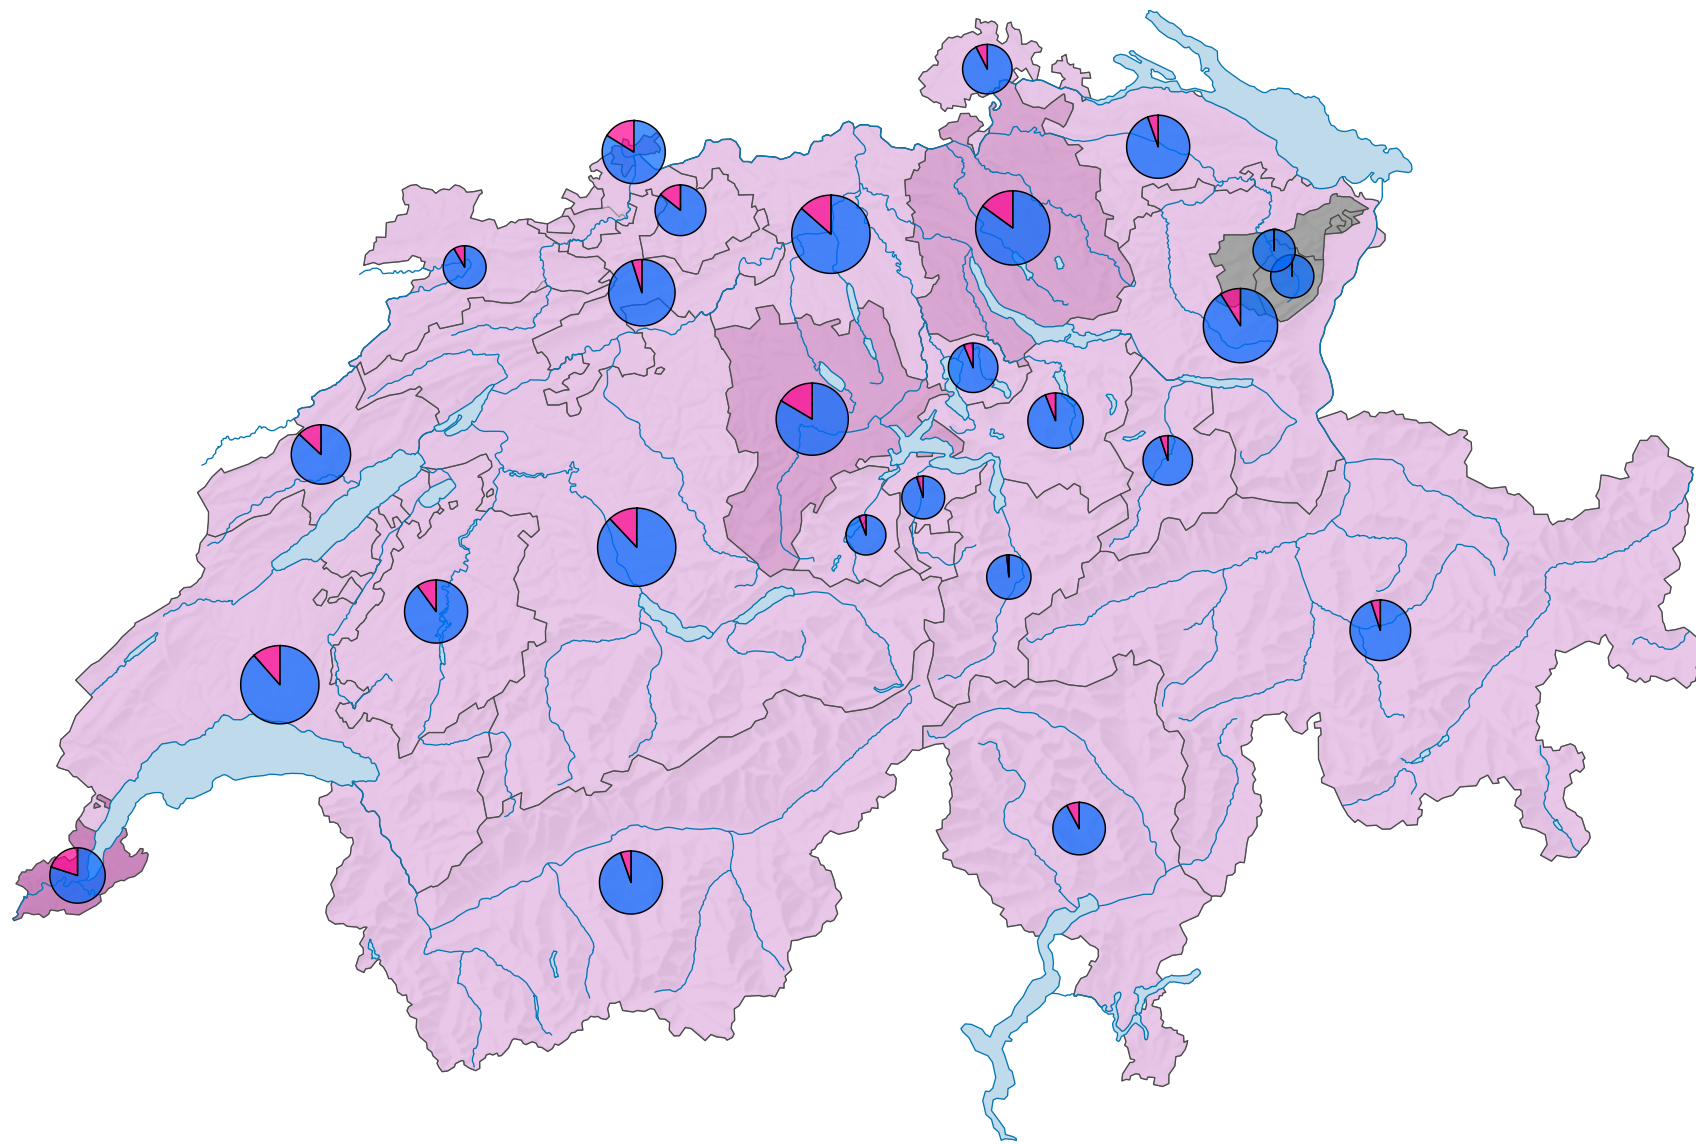

Femmes au sein des parlements cantonaux, en 1983

Part des femmes en % du total des sièges

Suisse: 10,2

Nombre de sièges

Suisse: 2 879

Nombre de sièges par sexe

Niveau géographique:
Cantons