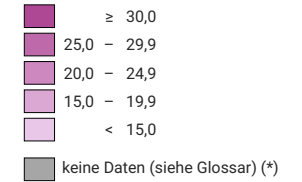

Frauenanteil in den Kantonsparlamenten, 1983

Frauenanteil am Total der Sitze, in %

Schweiz: 10,2

Anzahl Sitze

Schweiz: 2 879

Anzahl Sitze nach Geschlecht

Raumgliederung:
Kantone