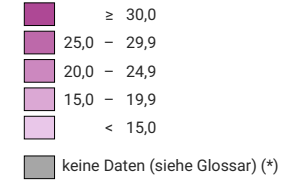

Frauenanteil in den Kantonsparlamenten, 1983

Frauenanteil am Total der Sitze, in %

Schweiz: 10,2

Anzahl Sitze

Schweiz: 2 879

Anzahl Sitze nach Geschlecht

0 25 50 km

Raumgliederung:
Kantone