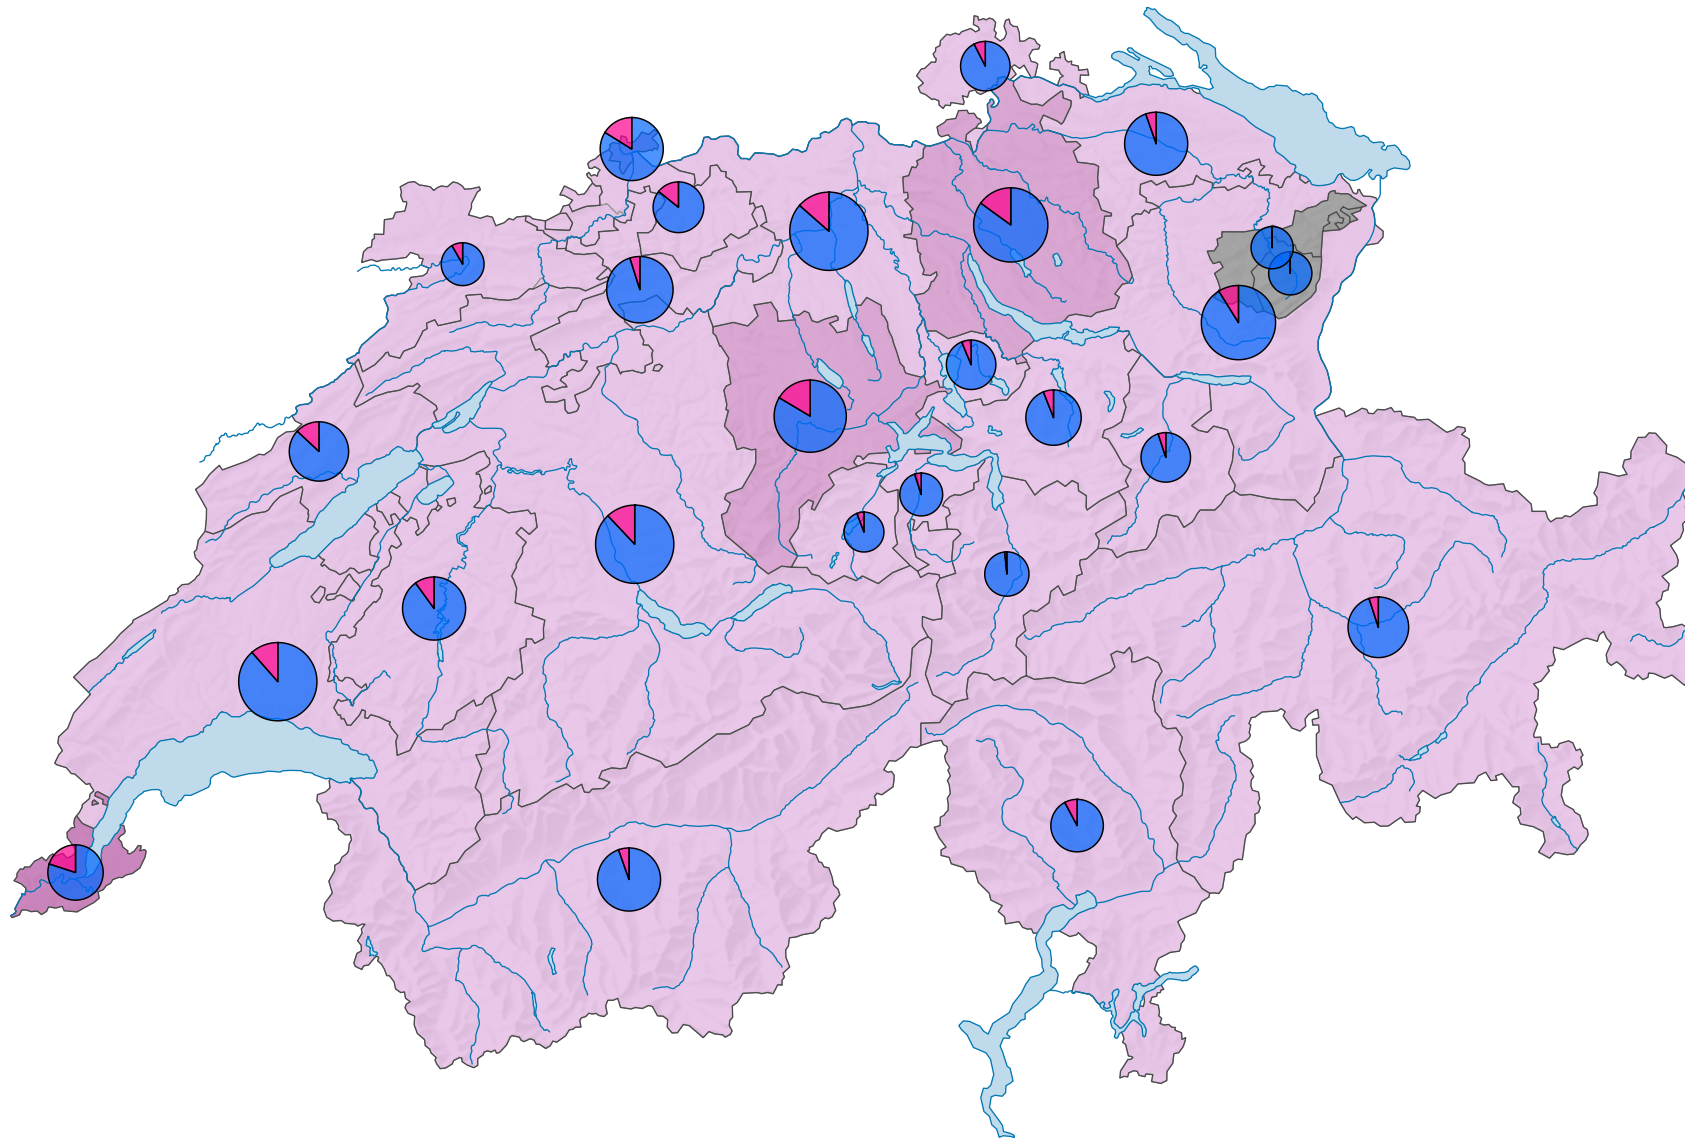

Frauenanteil in den Kantonsparlamenten, 1983

Frauenanteil am Total der Sitze, in %

Schweiz: 10,2

Anzahl Sitze

Schweiz: 2 879

Anzahl Sitze nach Geschlecht

0 25 50 km

Raumgliederung:
Kantone