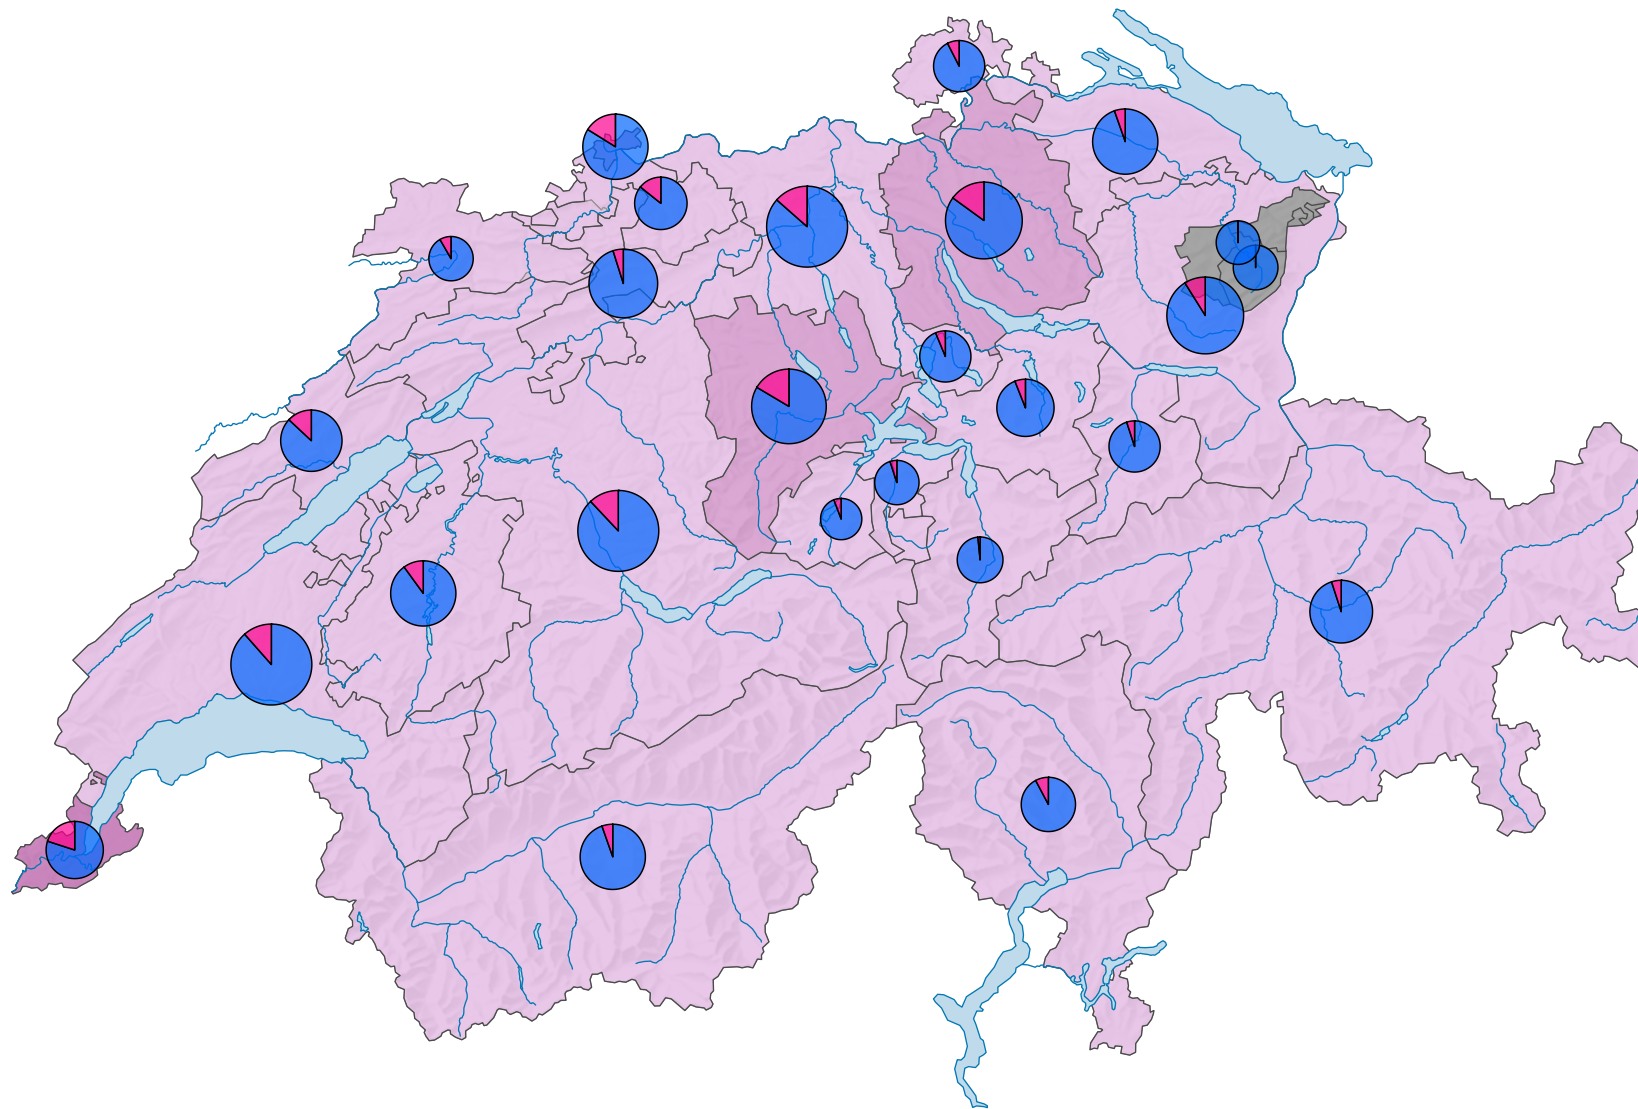

Frauenanteil in den Kantonsparlamenten, 1983

Frauenanteil am Total der Sitze, in %

Schweiz: 10,2

Anzahl Sitze

Schweiz: 2 879

Anzahl Sitze nach Geschlecht

Raumgliederung:
Kantone