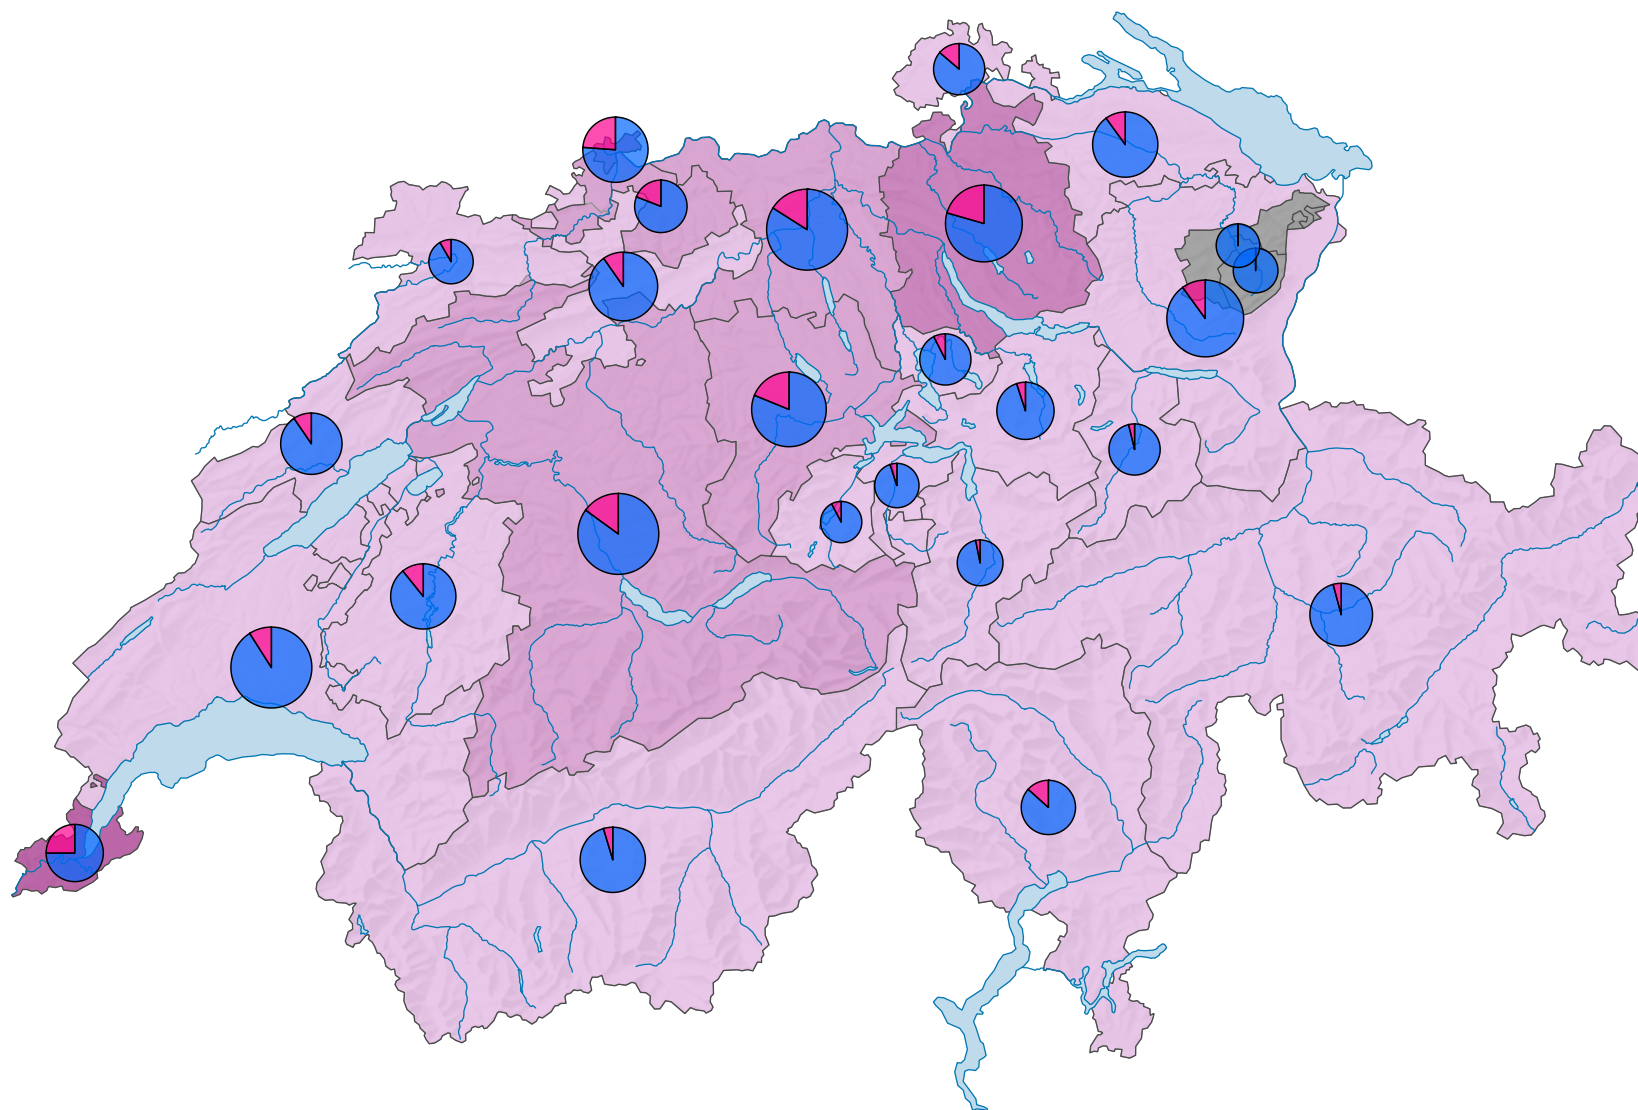

# Femmes au sein des parlements cantonaux, en 1987

## Part des femmes en % du total des sièges

Suisse: 12,3

## Nombre de sièges

Suisse: 2 879

## Nombre de sièges par sexe

0 35 70 km

Niveau géographique:  
Cantons