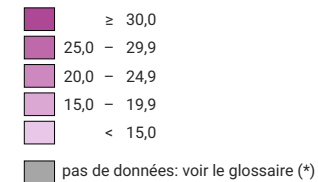

# Femmes au sein des parlements cantonaux, en 1987

## Part des femmes en % du total des sièges

Suisse: 12,3