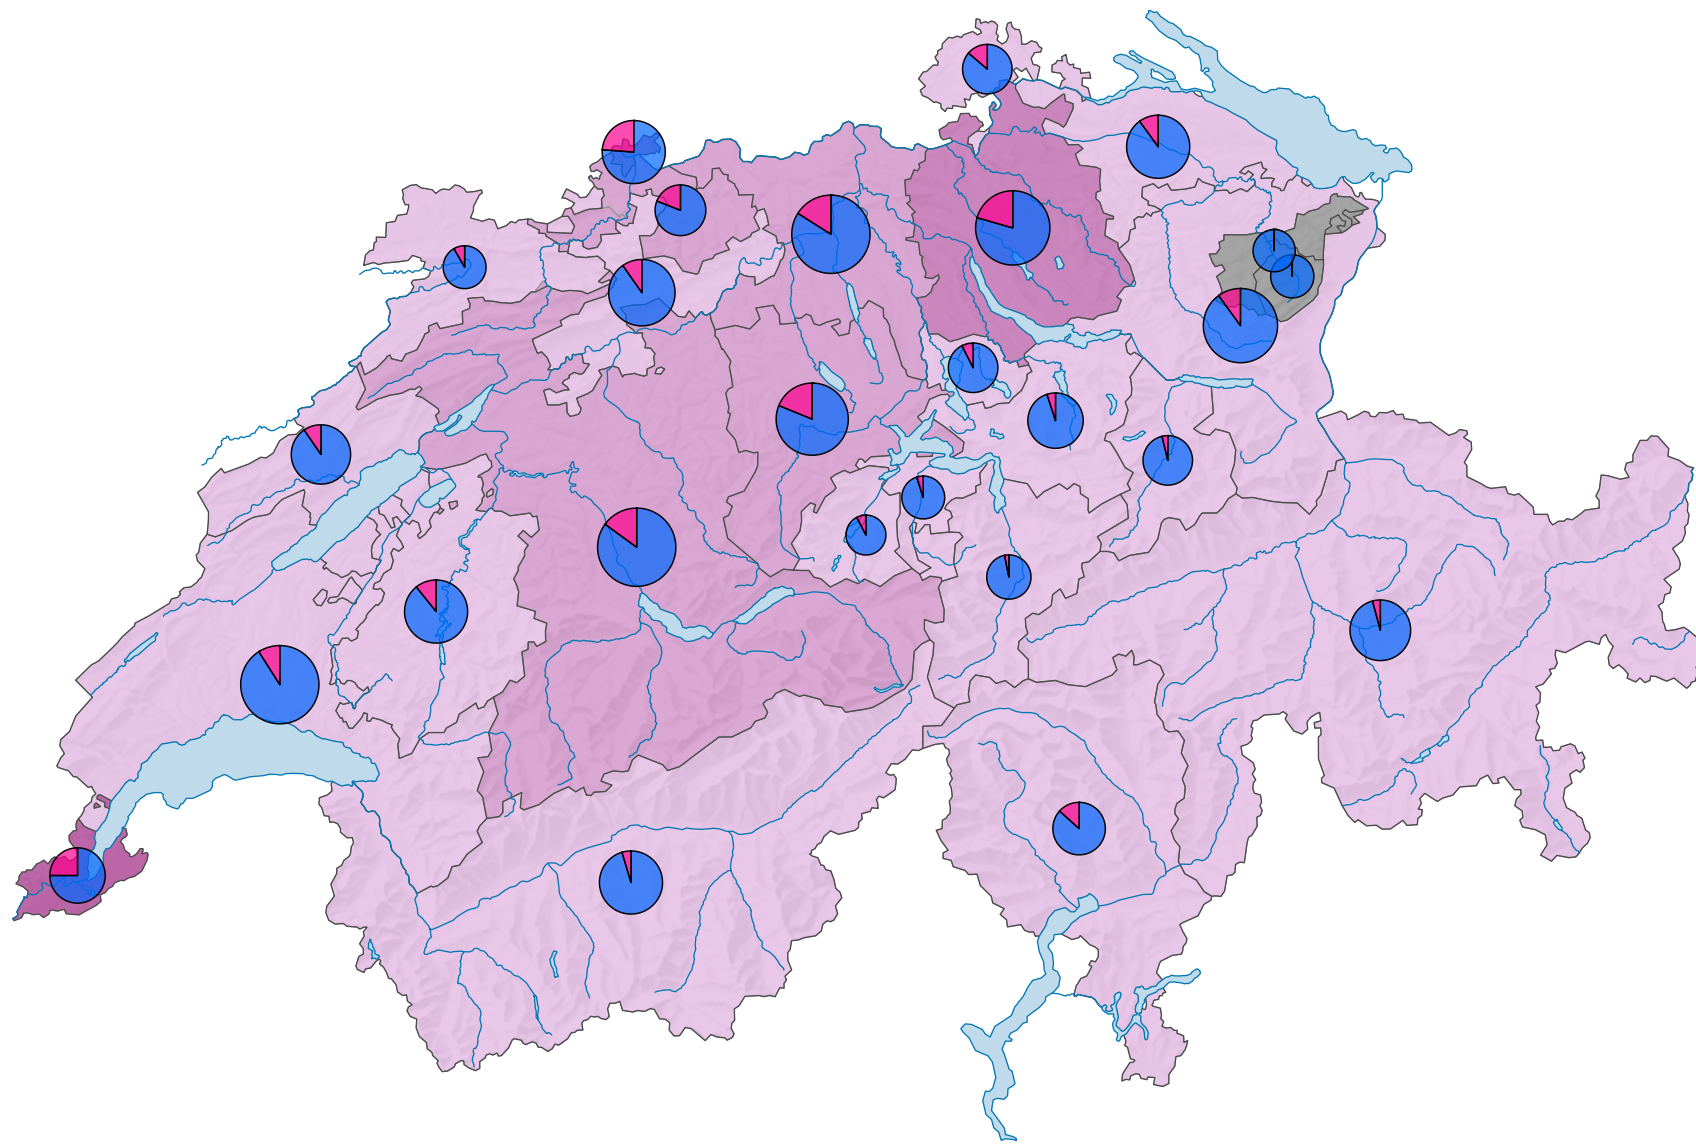

# Femmes au sein des parlements cantonaux, en 1987

## Part des femmes en % du total des sièges

Suisse: 12,3

## Nombre de sièges

Suisse: 2 879

## Nombre de sièges par sexe

Niveau géographique:  
Cantons