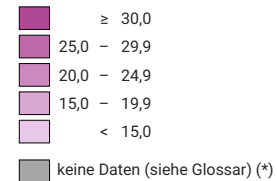

# Frauenanteil in den Kantonsparlamenten, 1987

## Frauenanteil am Total der Sitze, in %

Schweiz: 12,3