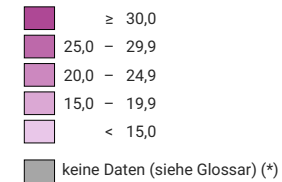

Frauenanteil in den Kantonsparlamenten, 1987

Frauenanteil am Total der Sitze, in %

Schweiz: 12,3

Anzahl Sitze

Schweiz: 2 879

Anzahl Sitze nach Geschlecht

0 35 70 km

Raumgliederung:
Kantone