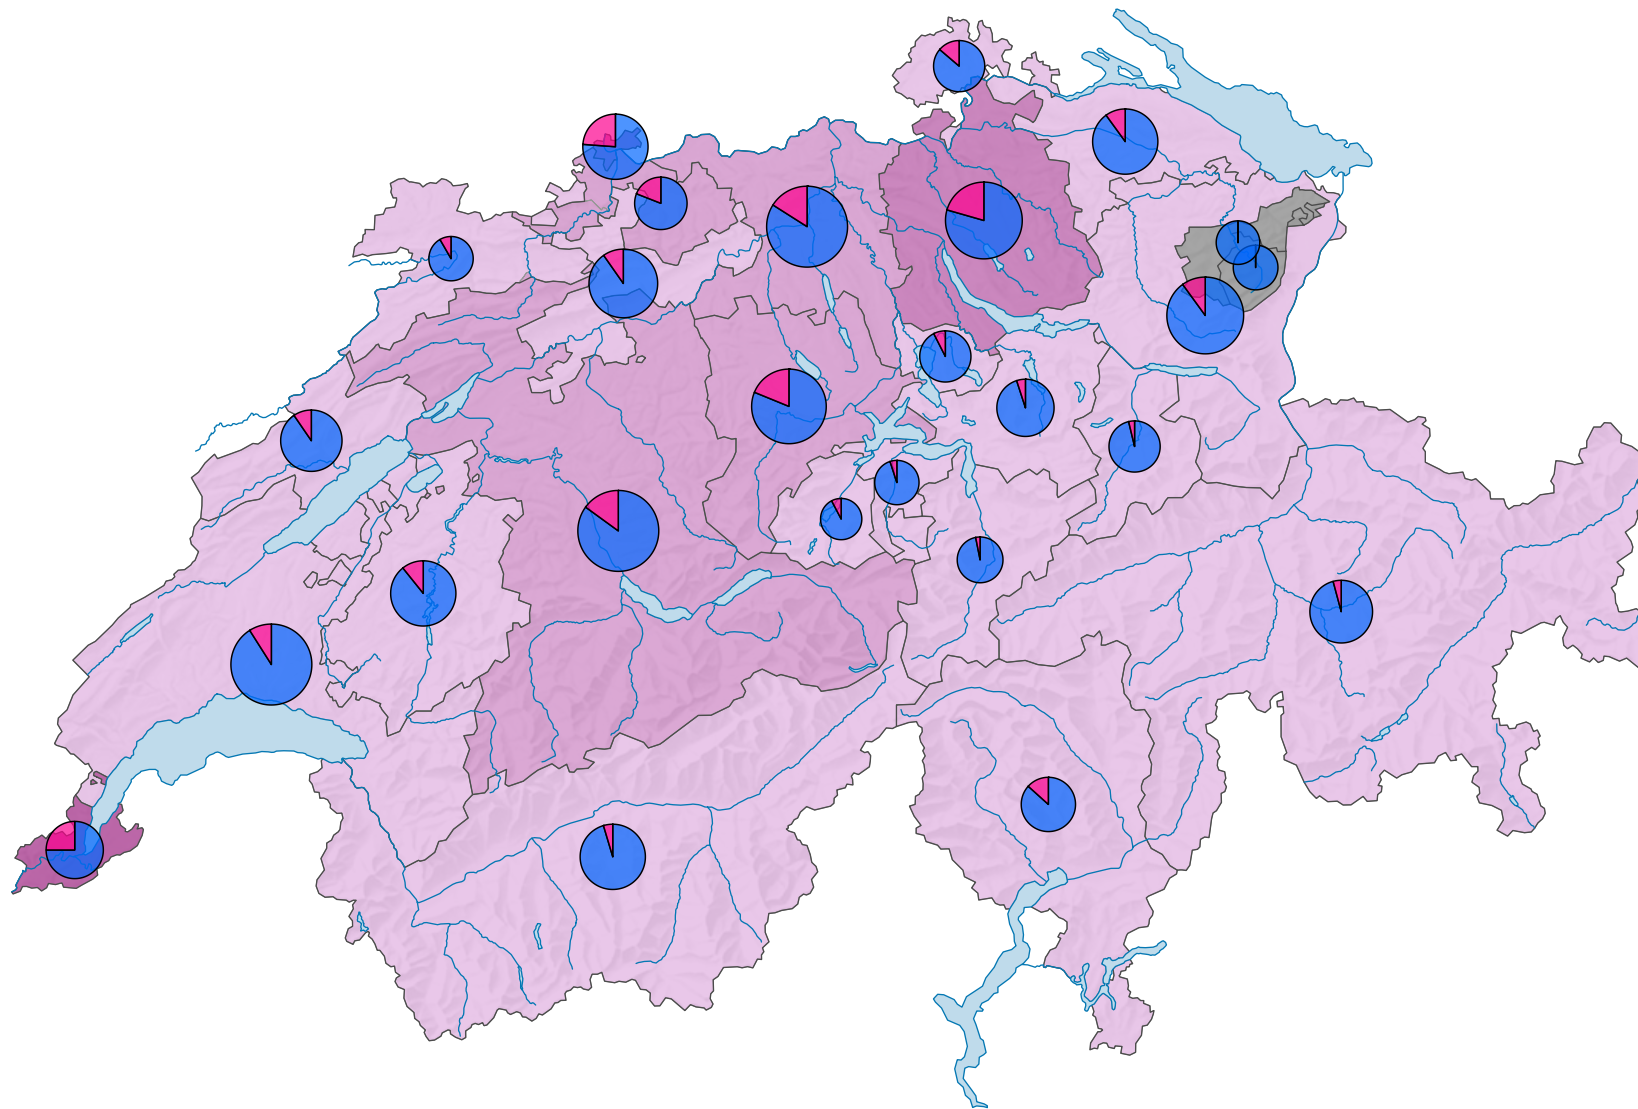

Frauenanteil in den Kantonsparlamenten, 1987

Frauenanteil am Total der Sitze, in %

Schweiz: 12,3

Anzahl Sitze

Schweiz: 2 879

Anzahl Sitze nach Geschlecht

0 35 70 km

Raumgliederung:
Kantone