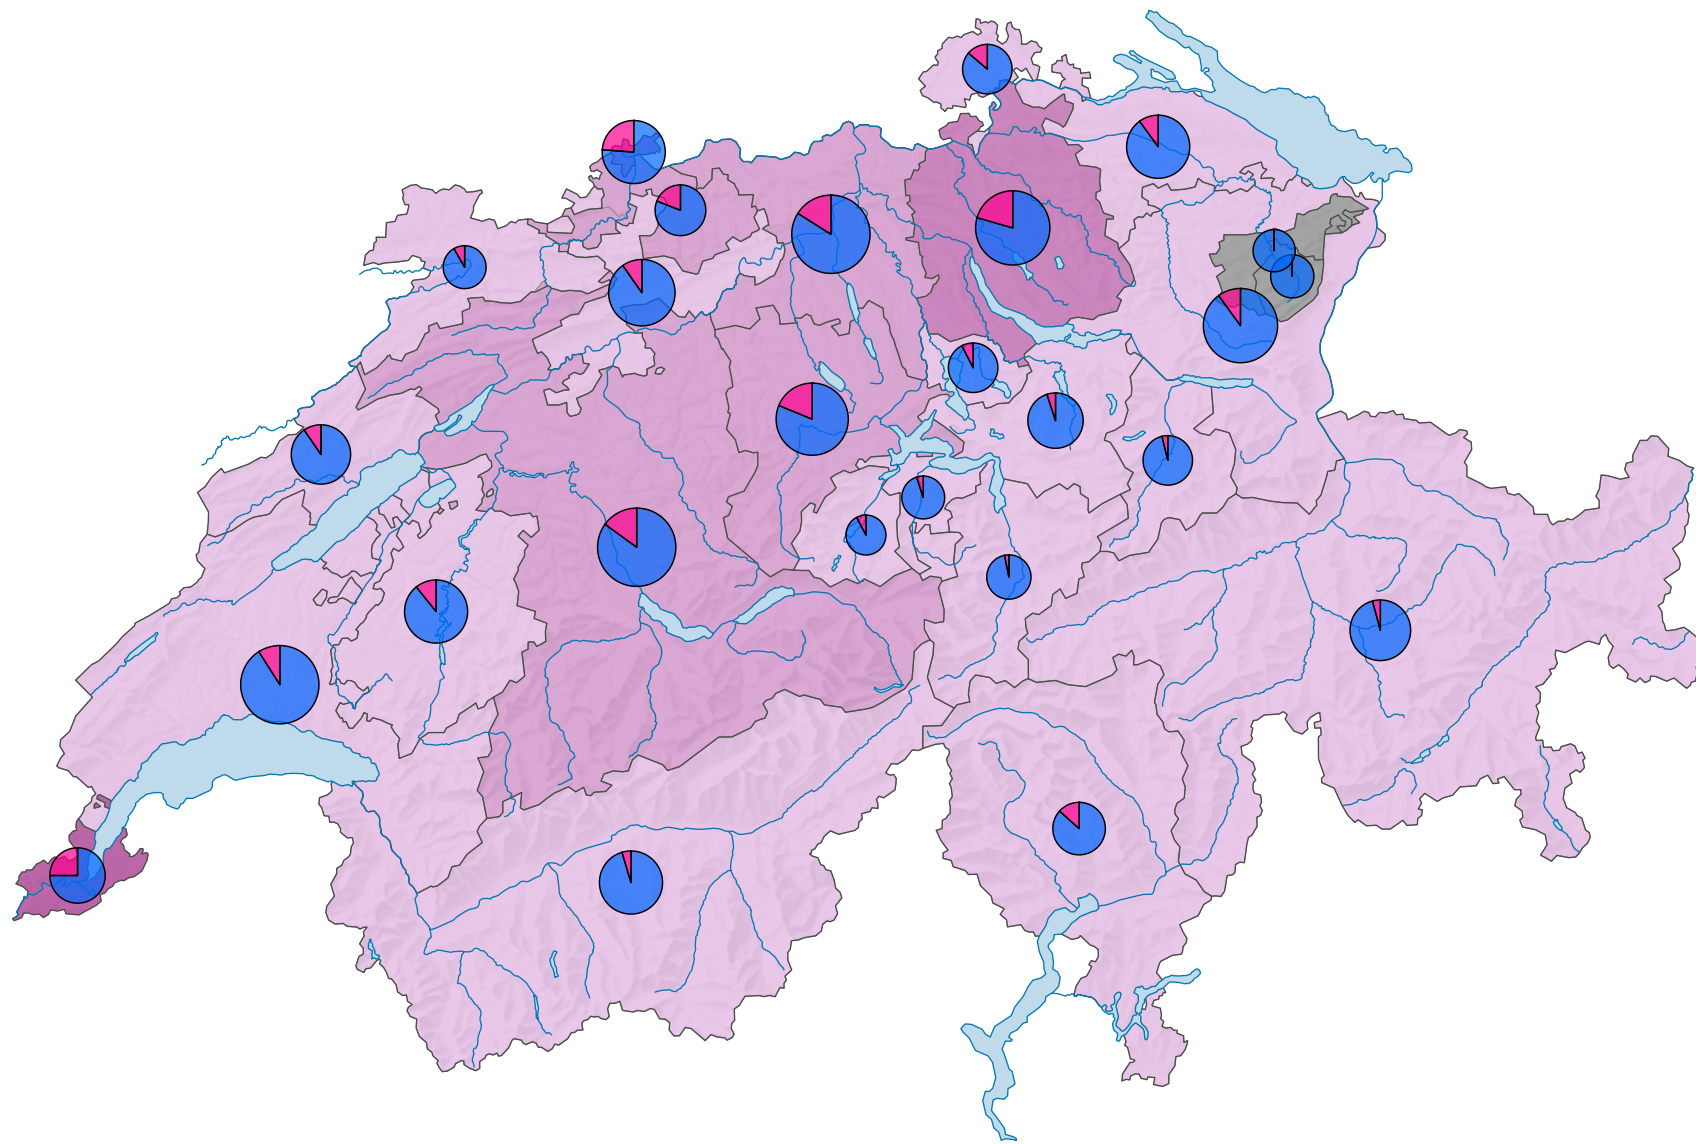

# Frauenanteil in den Kantonsparlamenten, 1987

## Frauenanteil am Total der Sitze, in %

Schweiz: 12,3

## Anzahl Sitze

Schweiz: 2 879

## Anzahl Sitze nach Geschlecht

Raumgliederung:  
Kantone