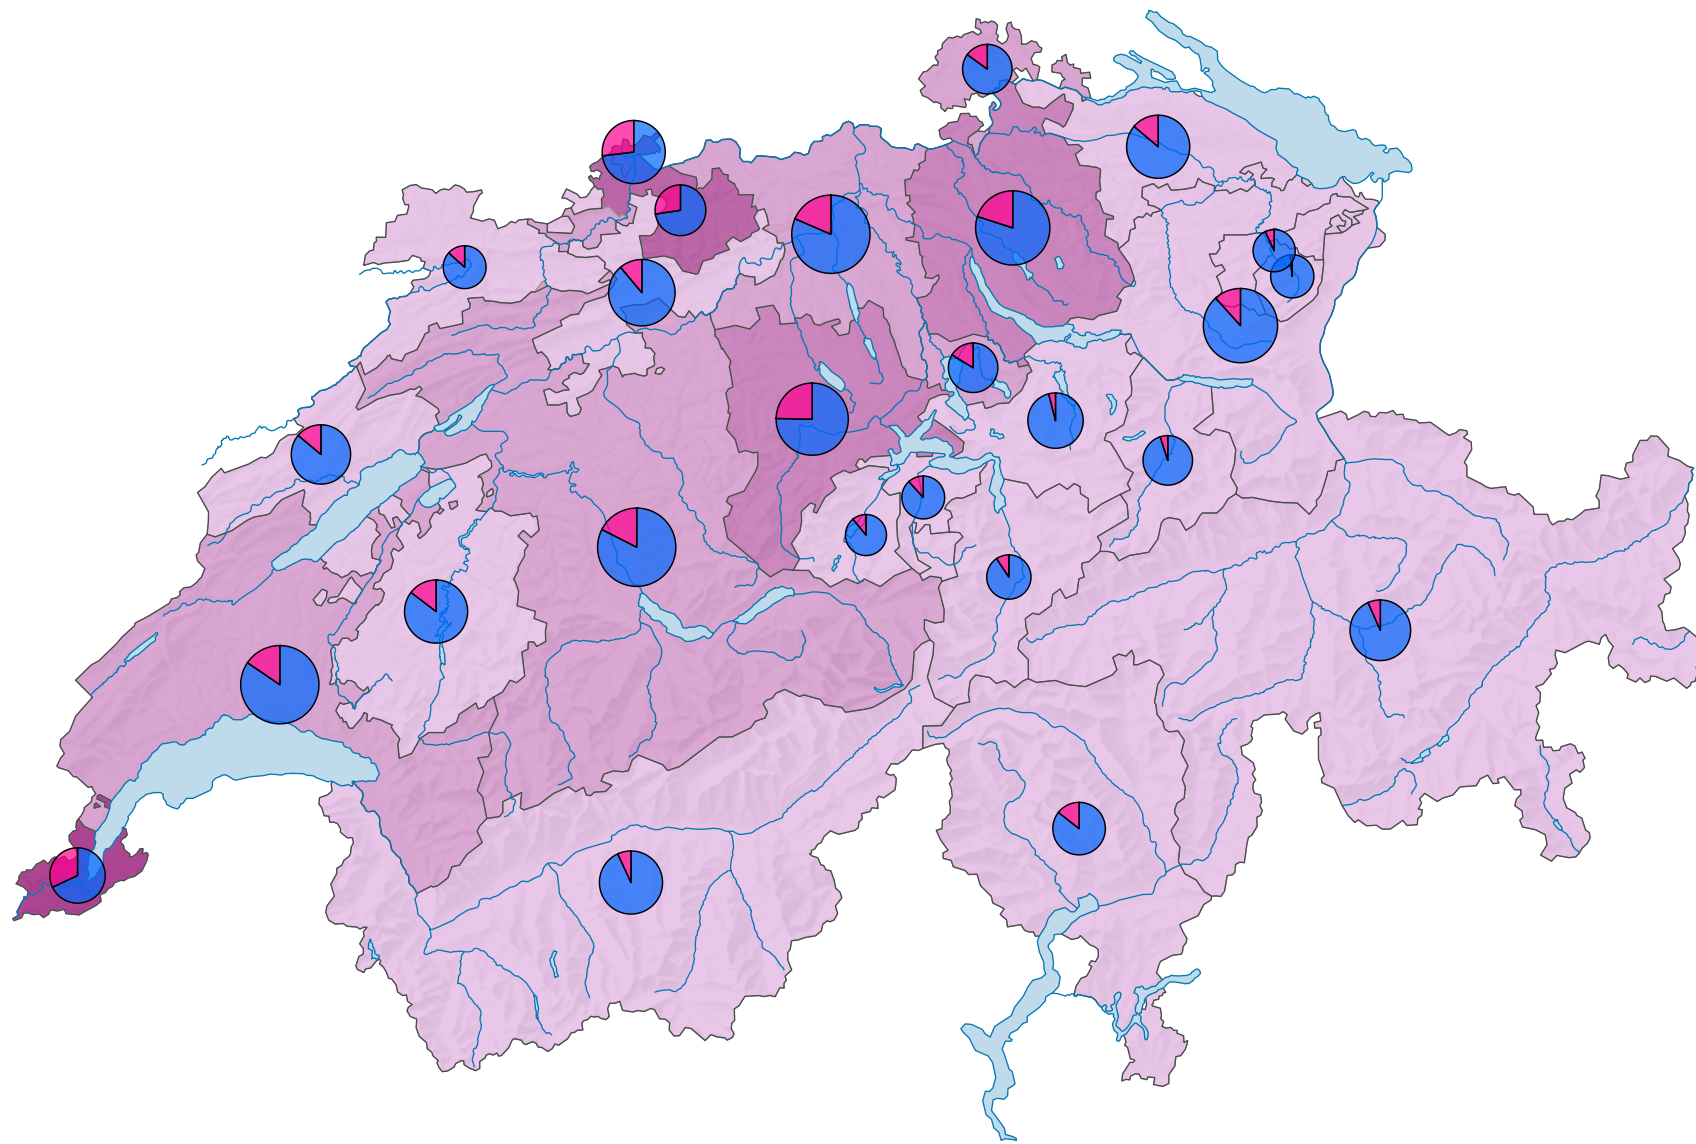

# Femmes au sein des parlements cantonaux, en 1991

## Part des femmes en % du total des sièges

Suisse: 15,2

## Nombre de sièges

Suisse: 3 001

## Nombre de sièges par sexe

Niveau géographique:  
Cantons