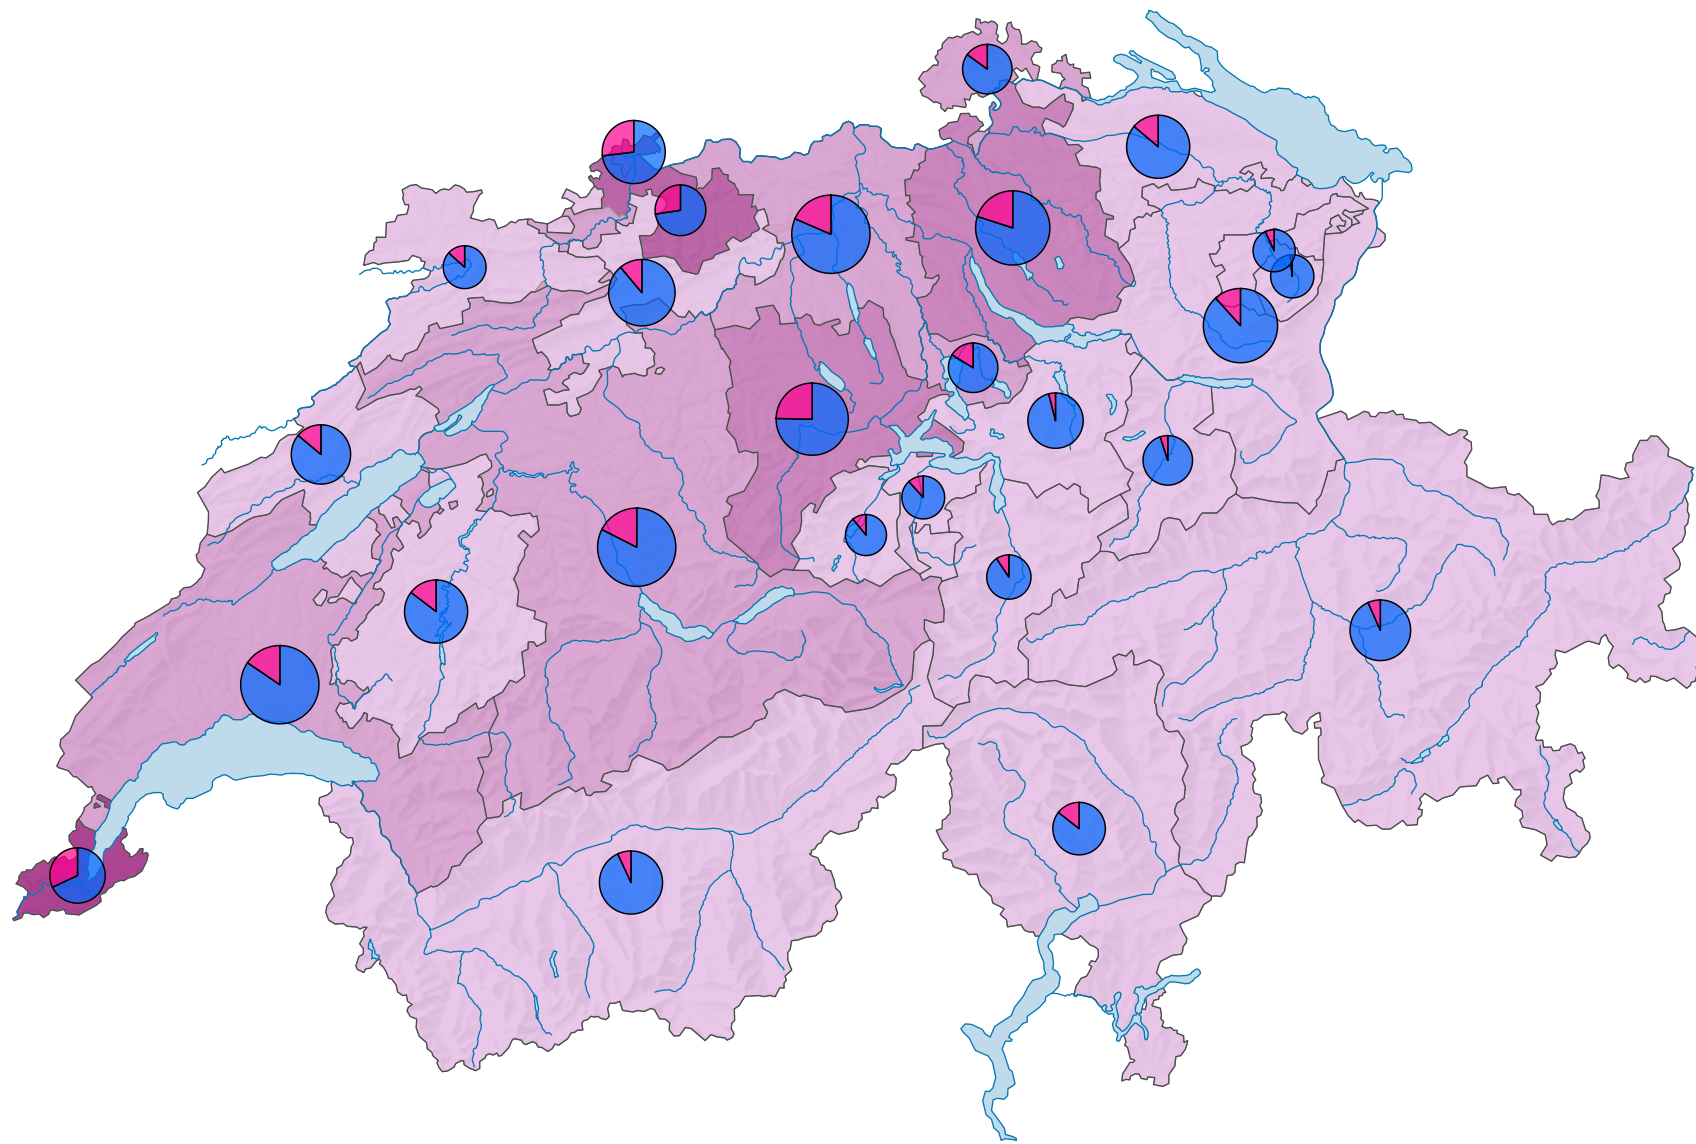

Frauenanteil in den Kantonsparlamenten, 1991

Frauenanteil am Total der Sitze, in %

Schweiz: 15,2

Anzahl Sitze

Schweiz: 3 001

Anzahl Sitze nach Geschlecht

0 25 50 km

Raumgliederung:
Kantone