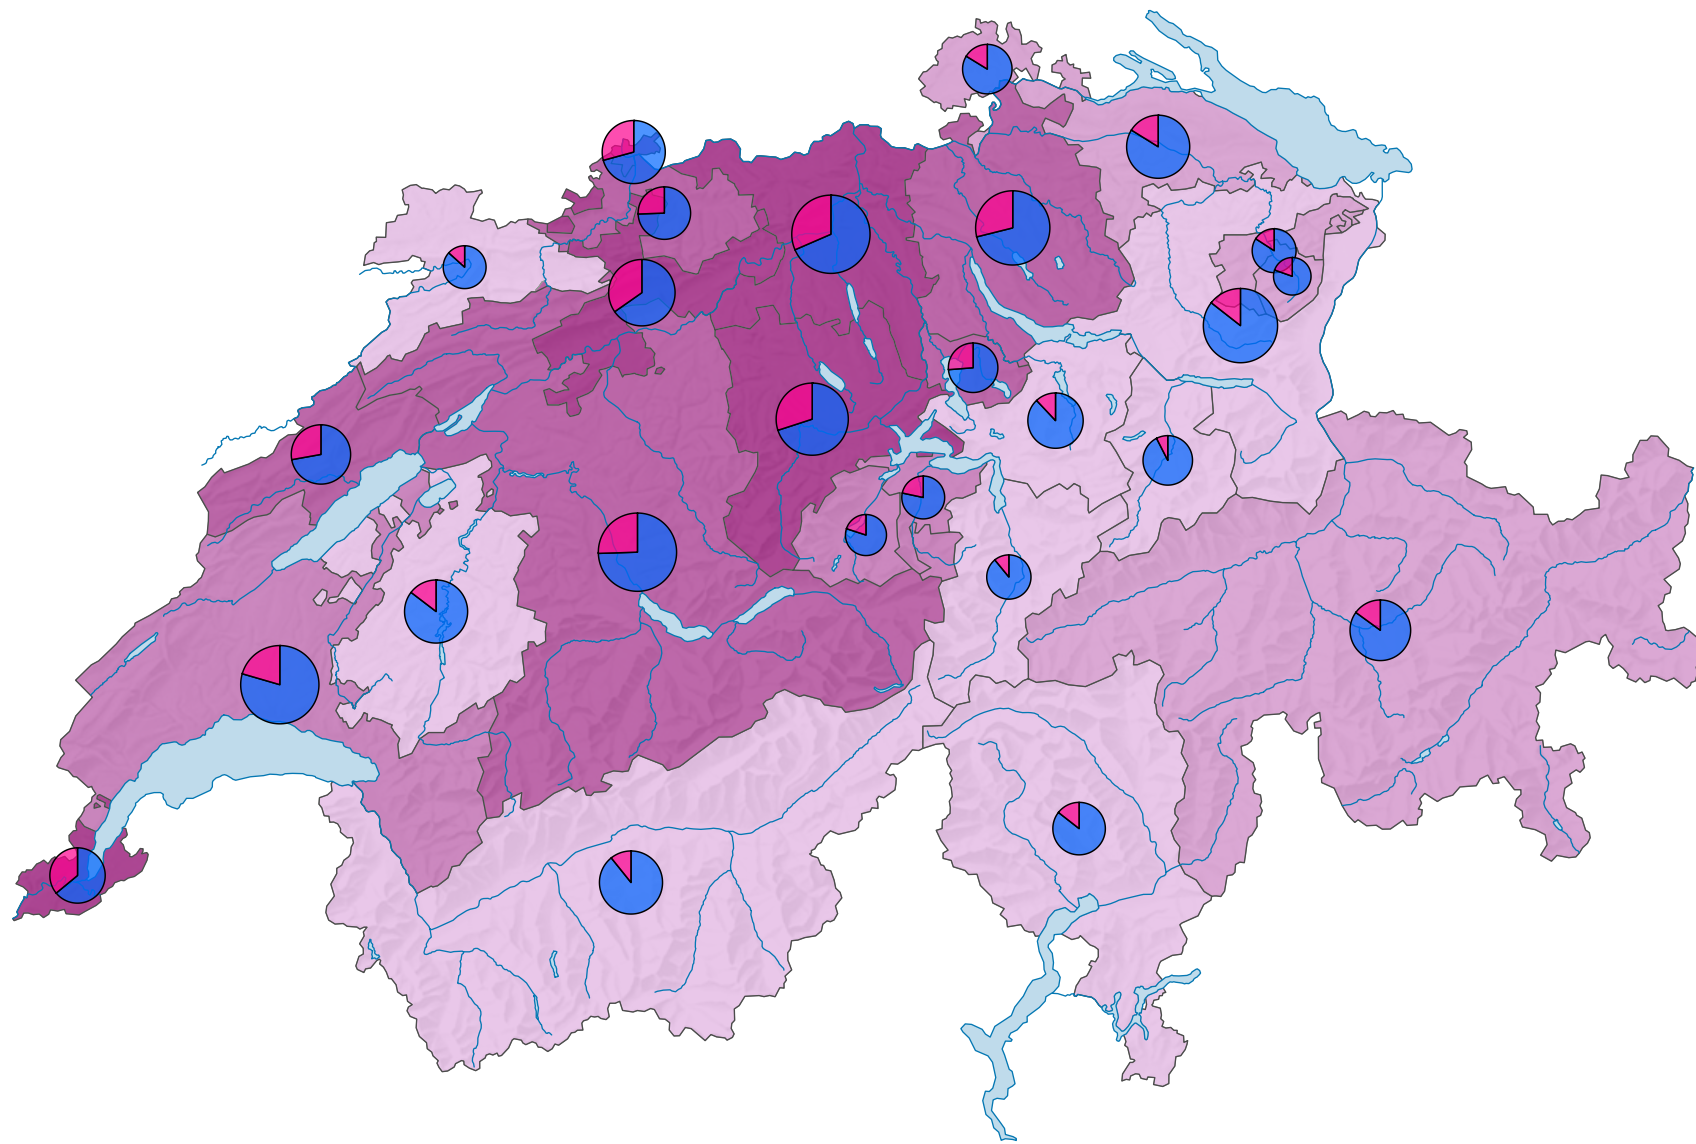

Femmes au sein des parlements cantonaux, en 1995

Part des femmes en % du total des sièges

Suisse: 22,0

Nombre de sièges

Suisse: 2 997

Nombre de sièges par sexe

Niveau géographique:
Cantons