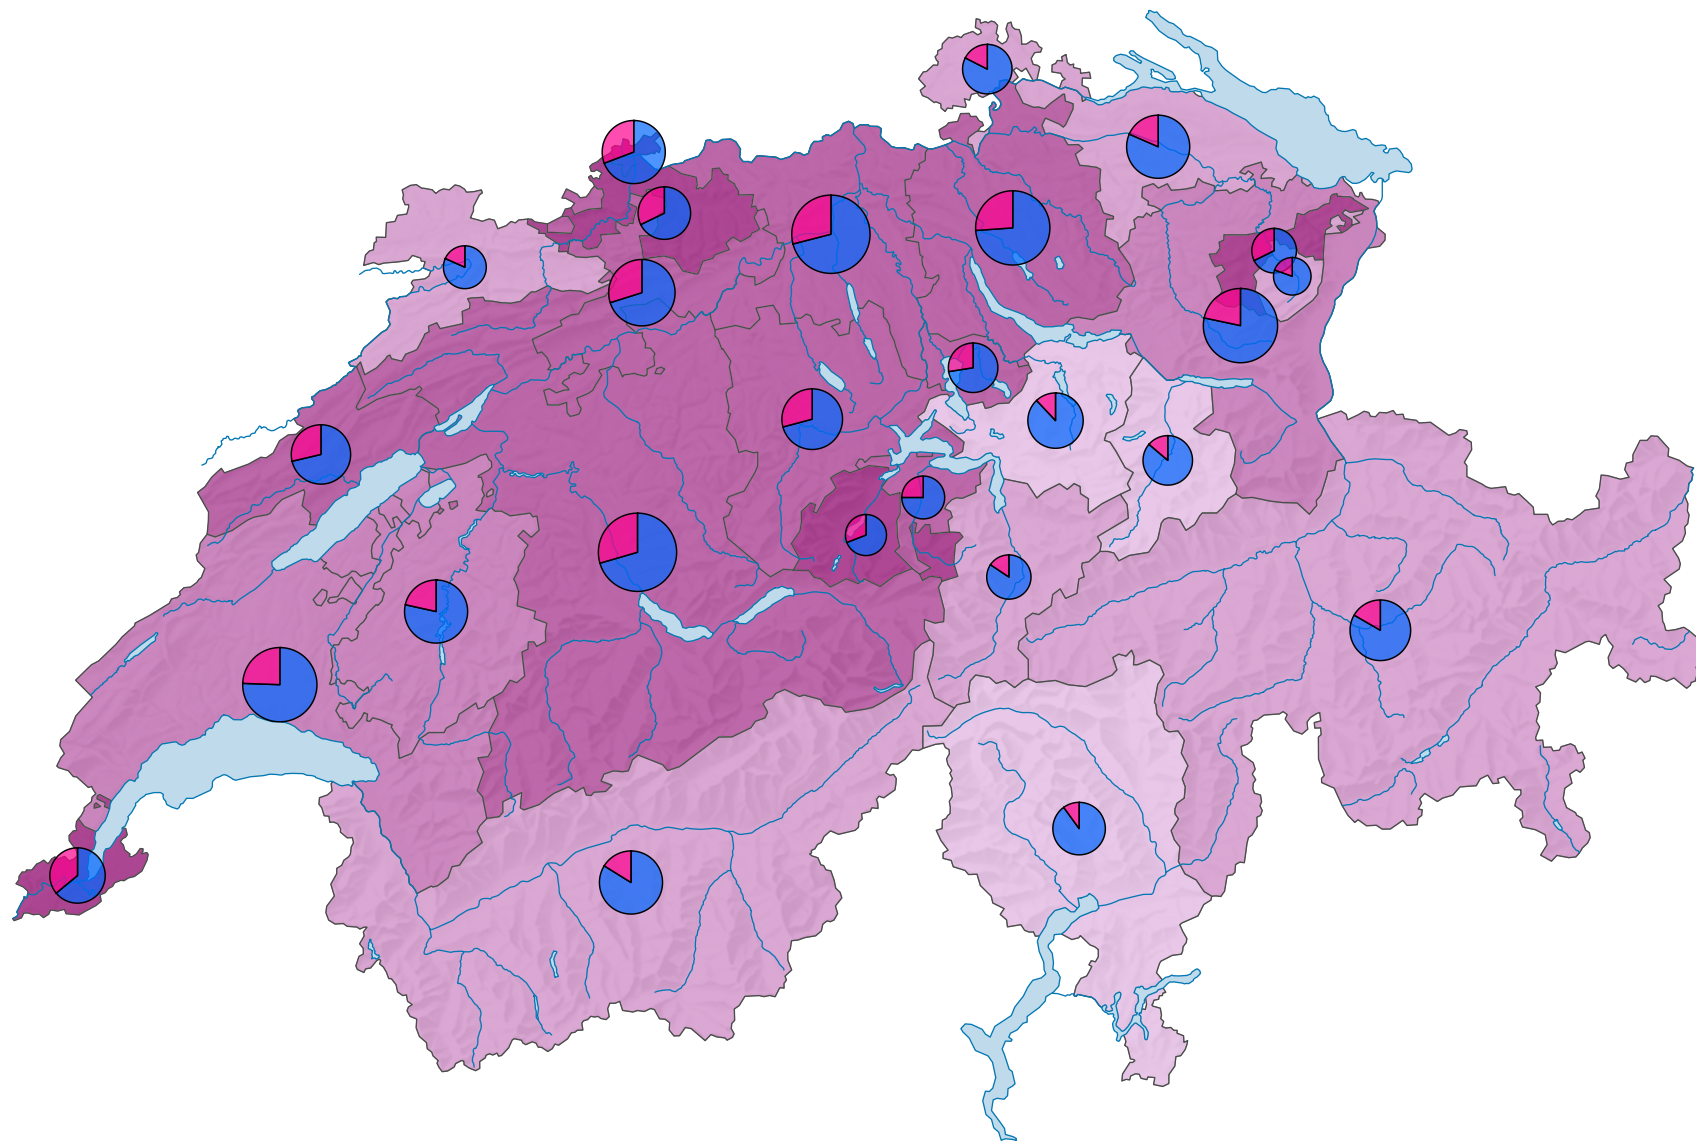

Femmes au sein des parlements cantonaux, en 1999

Part des femmes en % du total des sièges

Suisse: 24,1

Nombre de sièges

Suisse: 2 929

Nombre de sièges par sexe

Niveau géographique:
Cantons