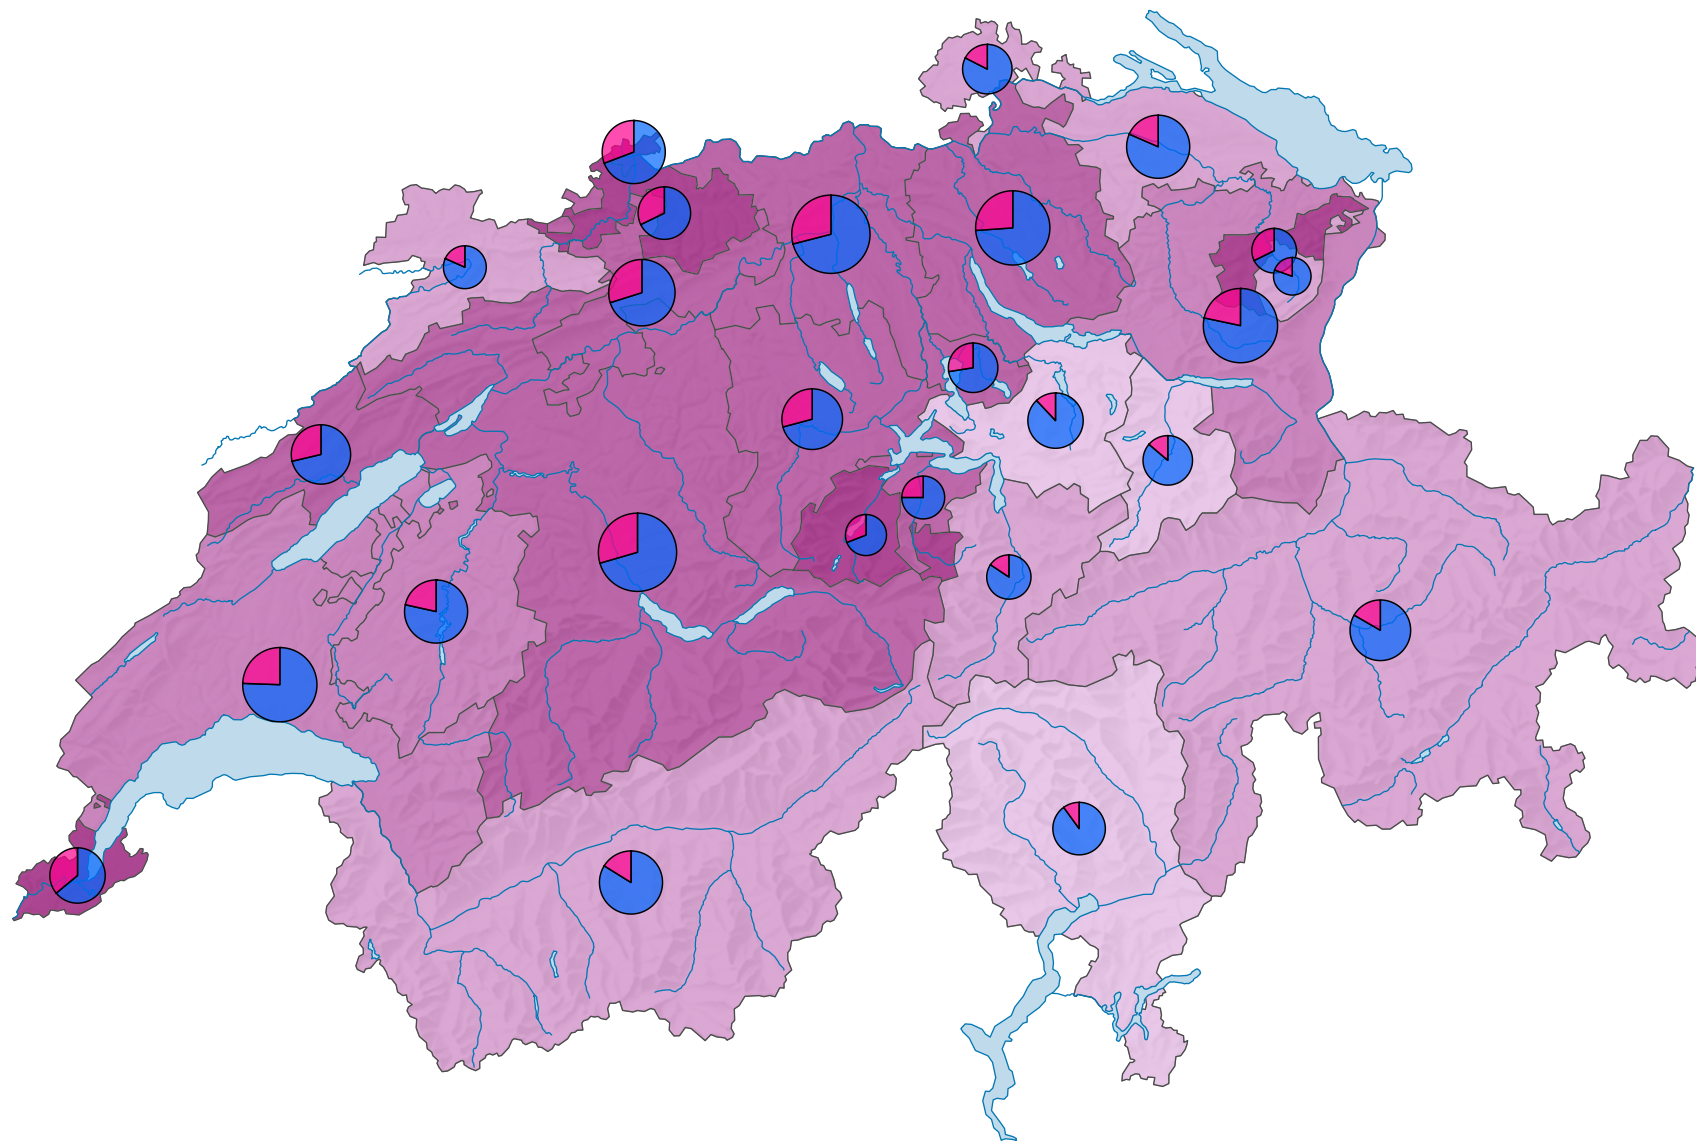

# Frauenanteil in den Kantonsparlamenten, 1999

## Frauenanteil am Total der Sitze, in %

Schweiz: 24,1

## Anzahl Sitze

Schweiz: 2 929

## Anzahl Sitze nach Geschlecht

Raumgliederung:  
Kantone