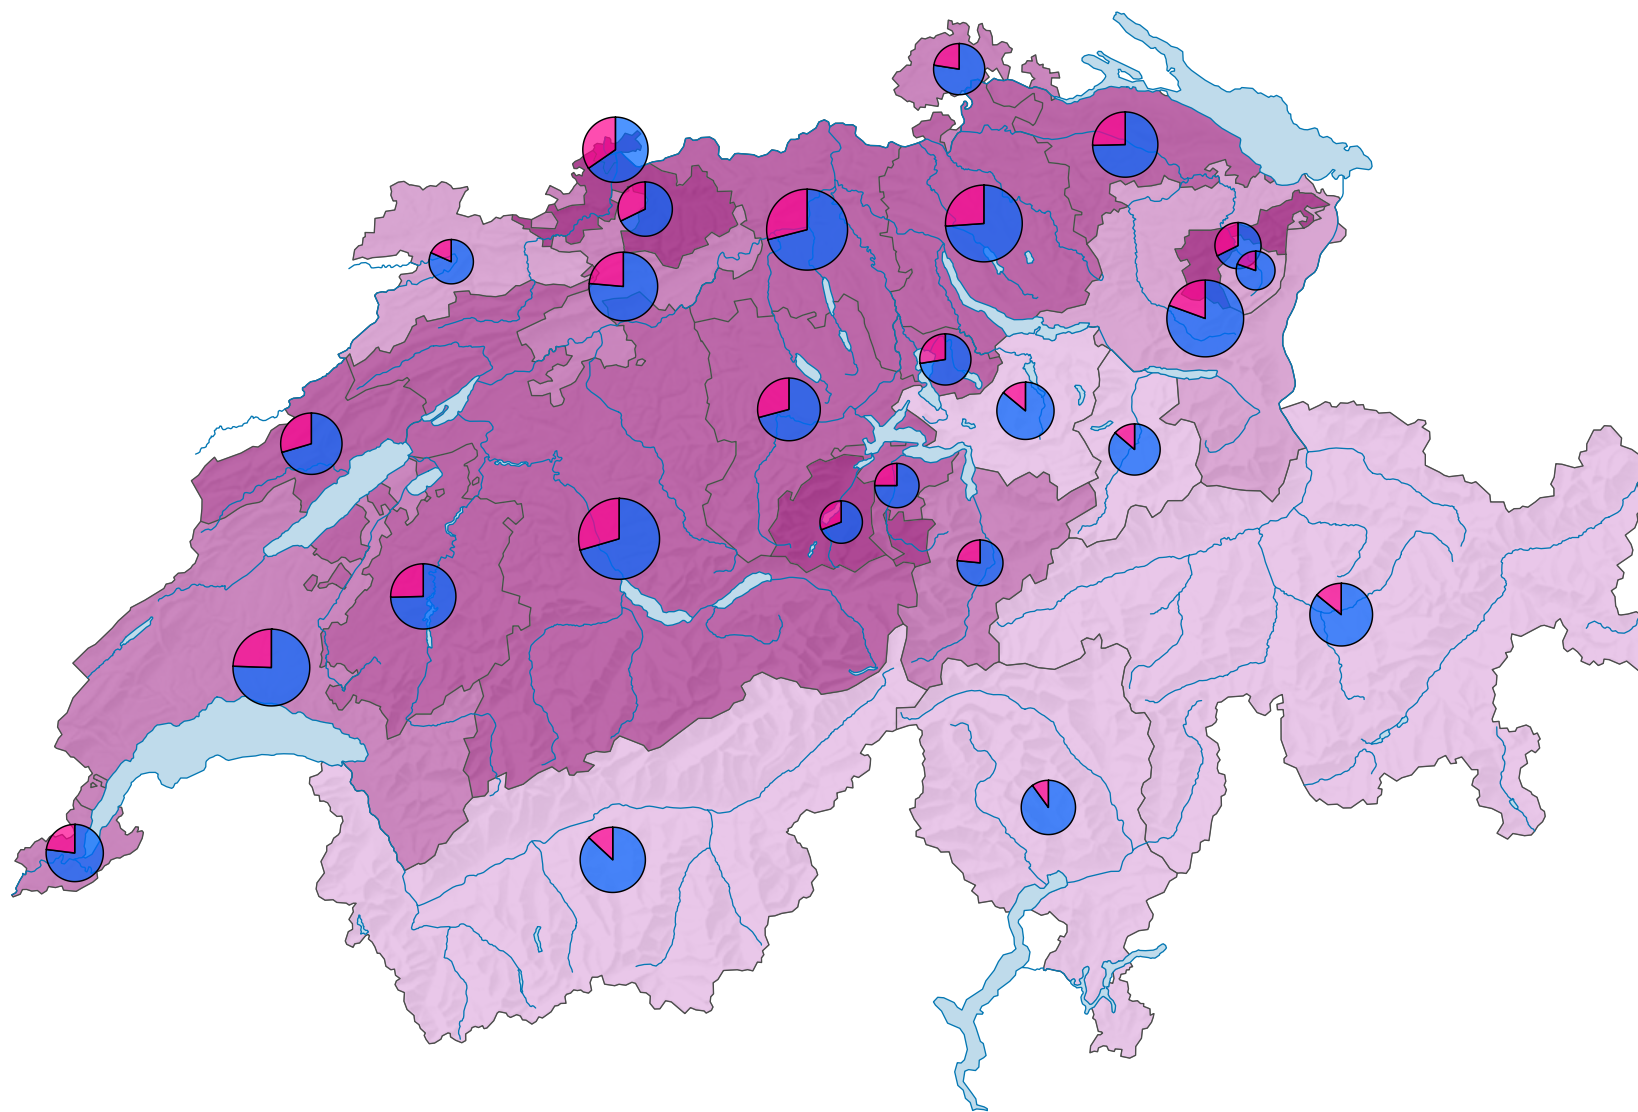

Femmes au sein des parlements cantonaux, en 2001

Part des femmes en % du total des sièges

Suisse: 24,1

Nombre de sièges

Suisse: 2 929

Nombre de sièges par sexe

0 35 70 km

Niveau géographique:
Cantons