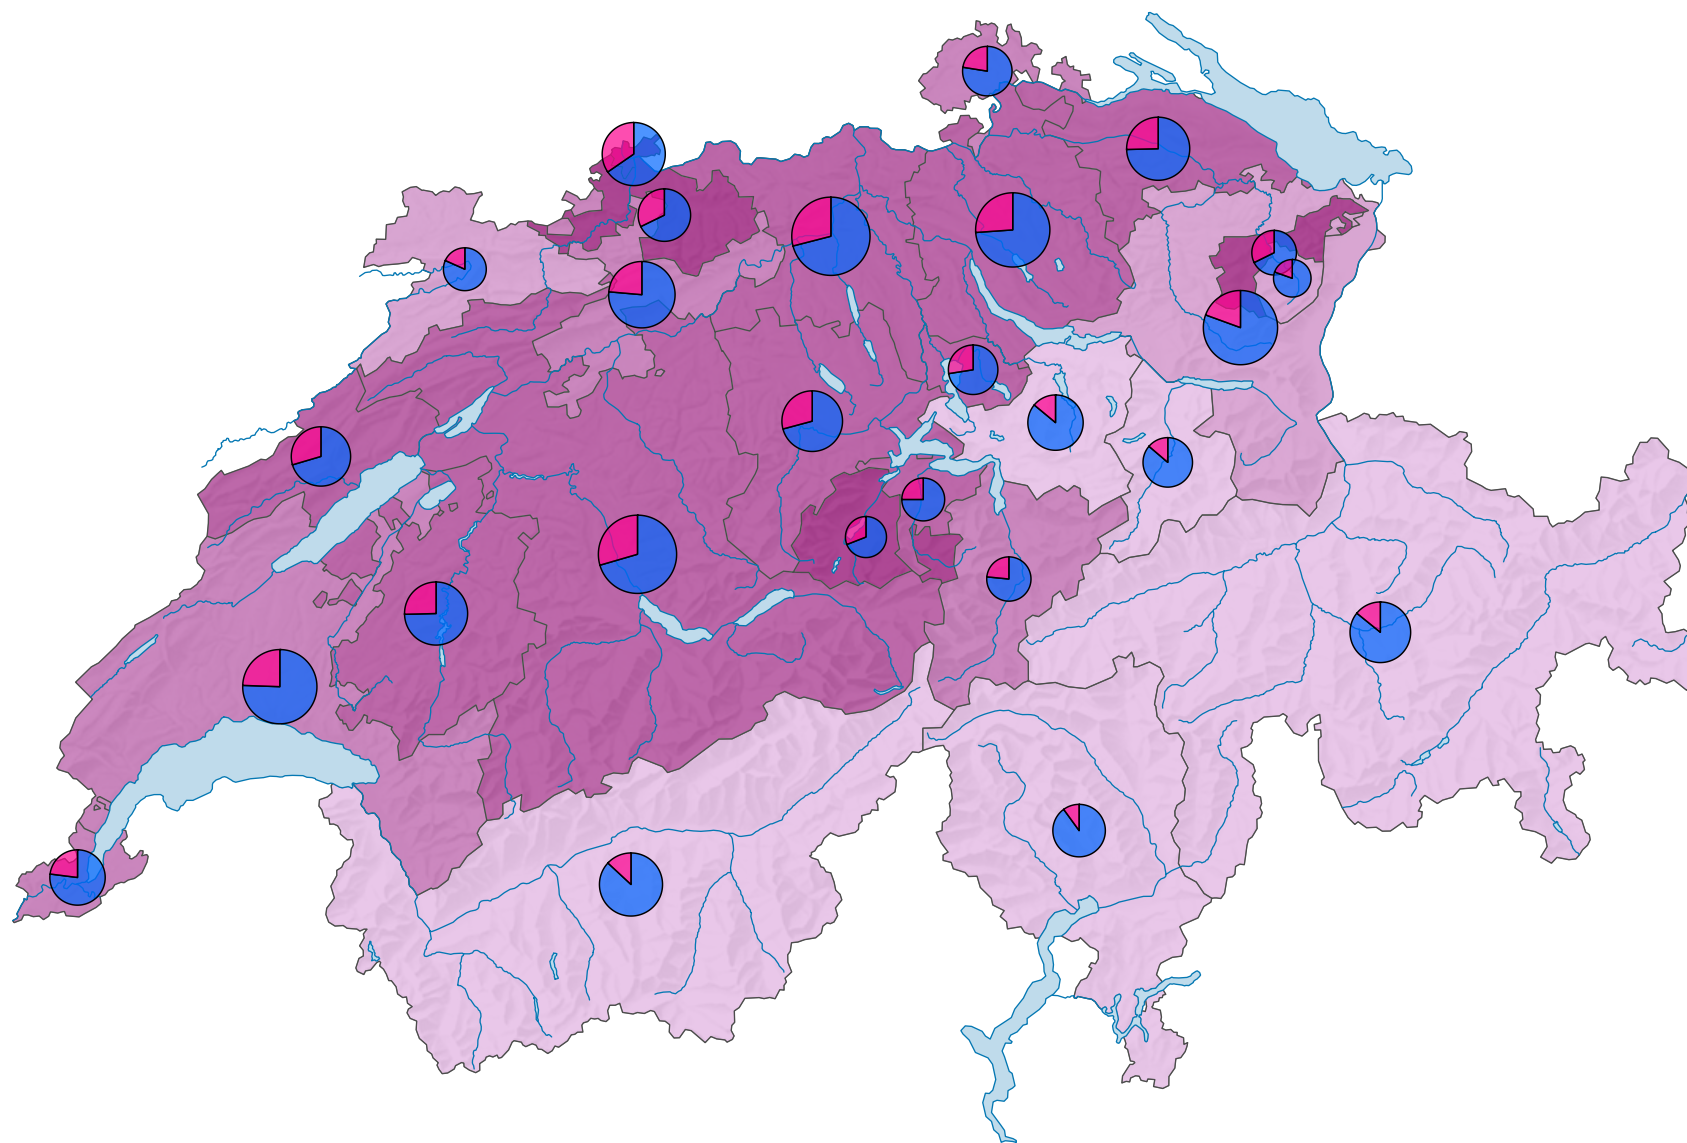

# Femmes au sein des parlements cantonaux, en 2001

## Part des femmes en % du total des sièges

Suisse: 24,1

## Nombre de sièges

Suisse: 2 929

## Nombre de sièges par sexe

0 25 50 km

Niveau géographique:  
Cantons