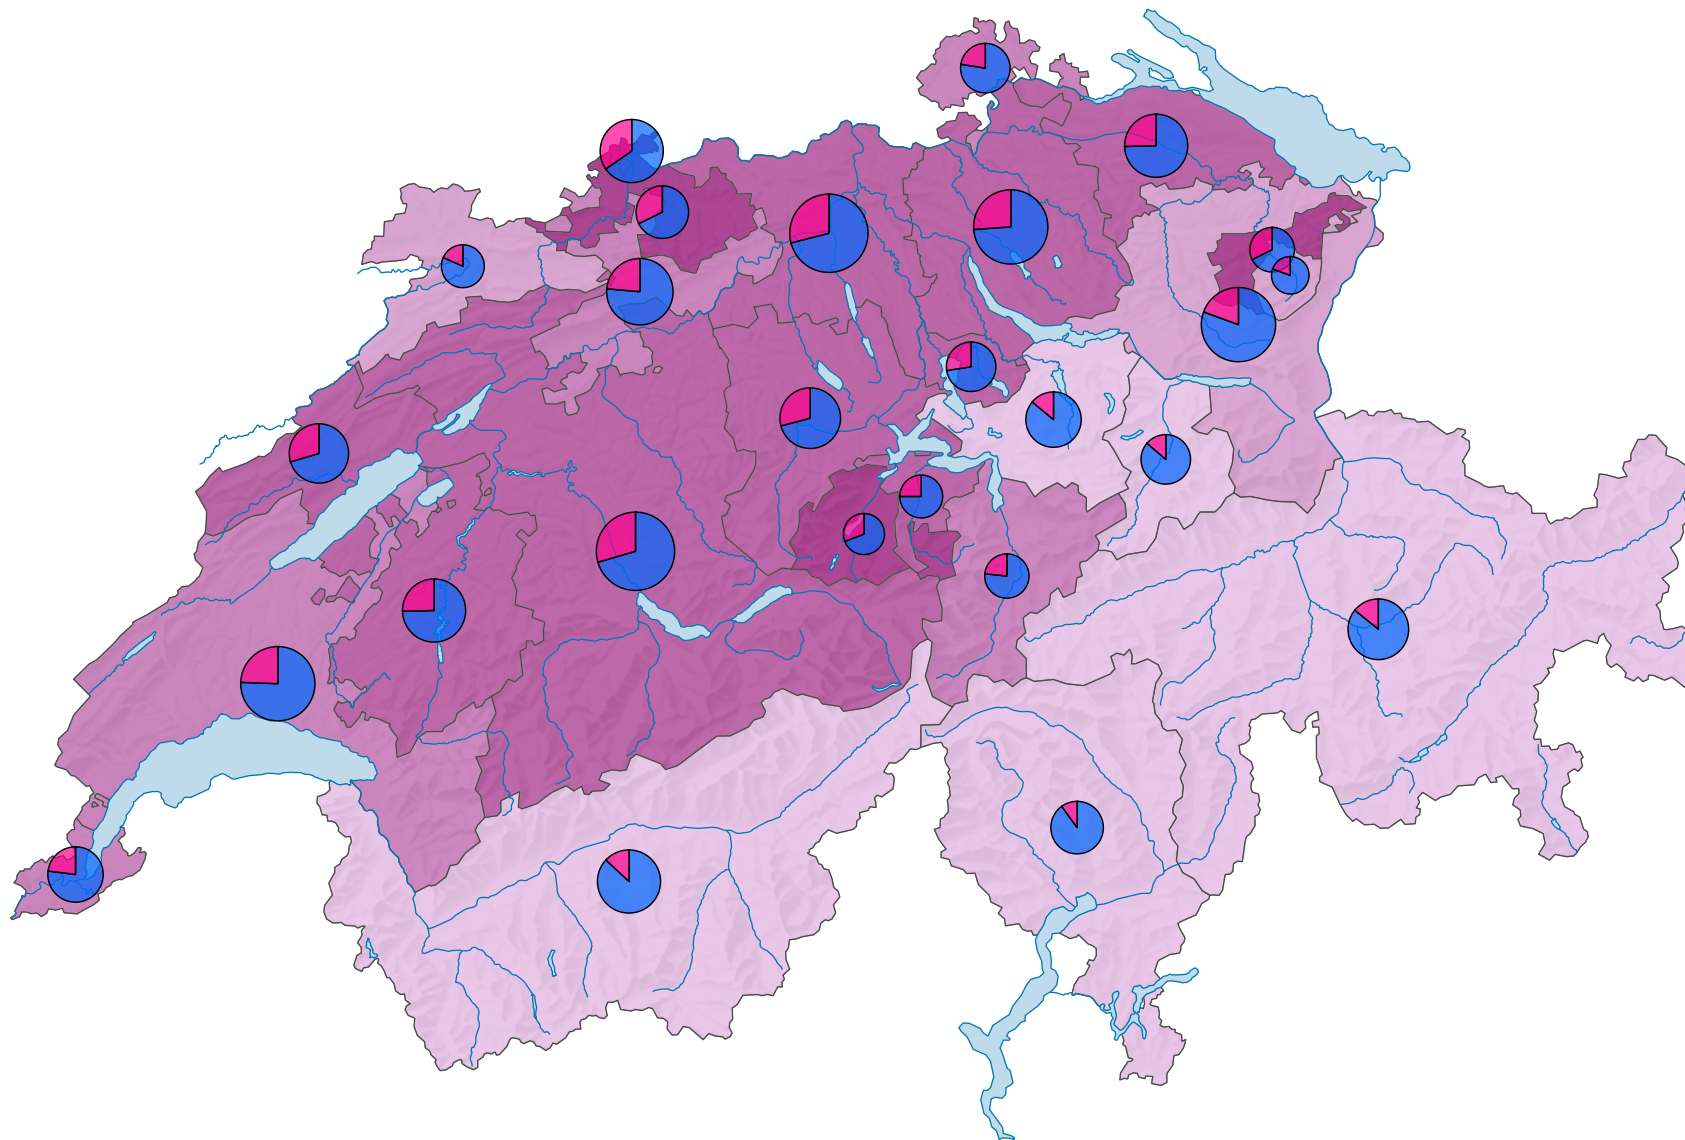

Frauenanteil in den Kantonsparlamenten, 2001

Frauenanteil am Total der Sitze, in %

Schweiz: 24,1

Anzahl Sitze

Schweiz: 2 929

Anzahl Sitze nach Geschlecht

Raumgliederung:
Kantone