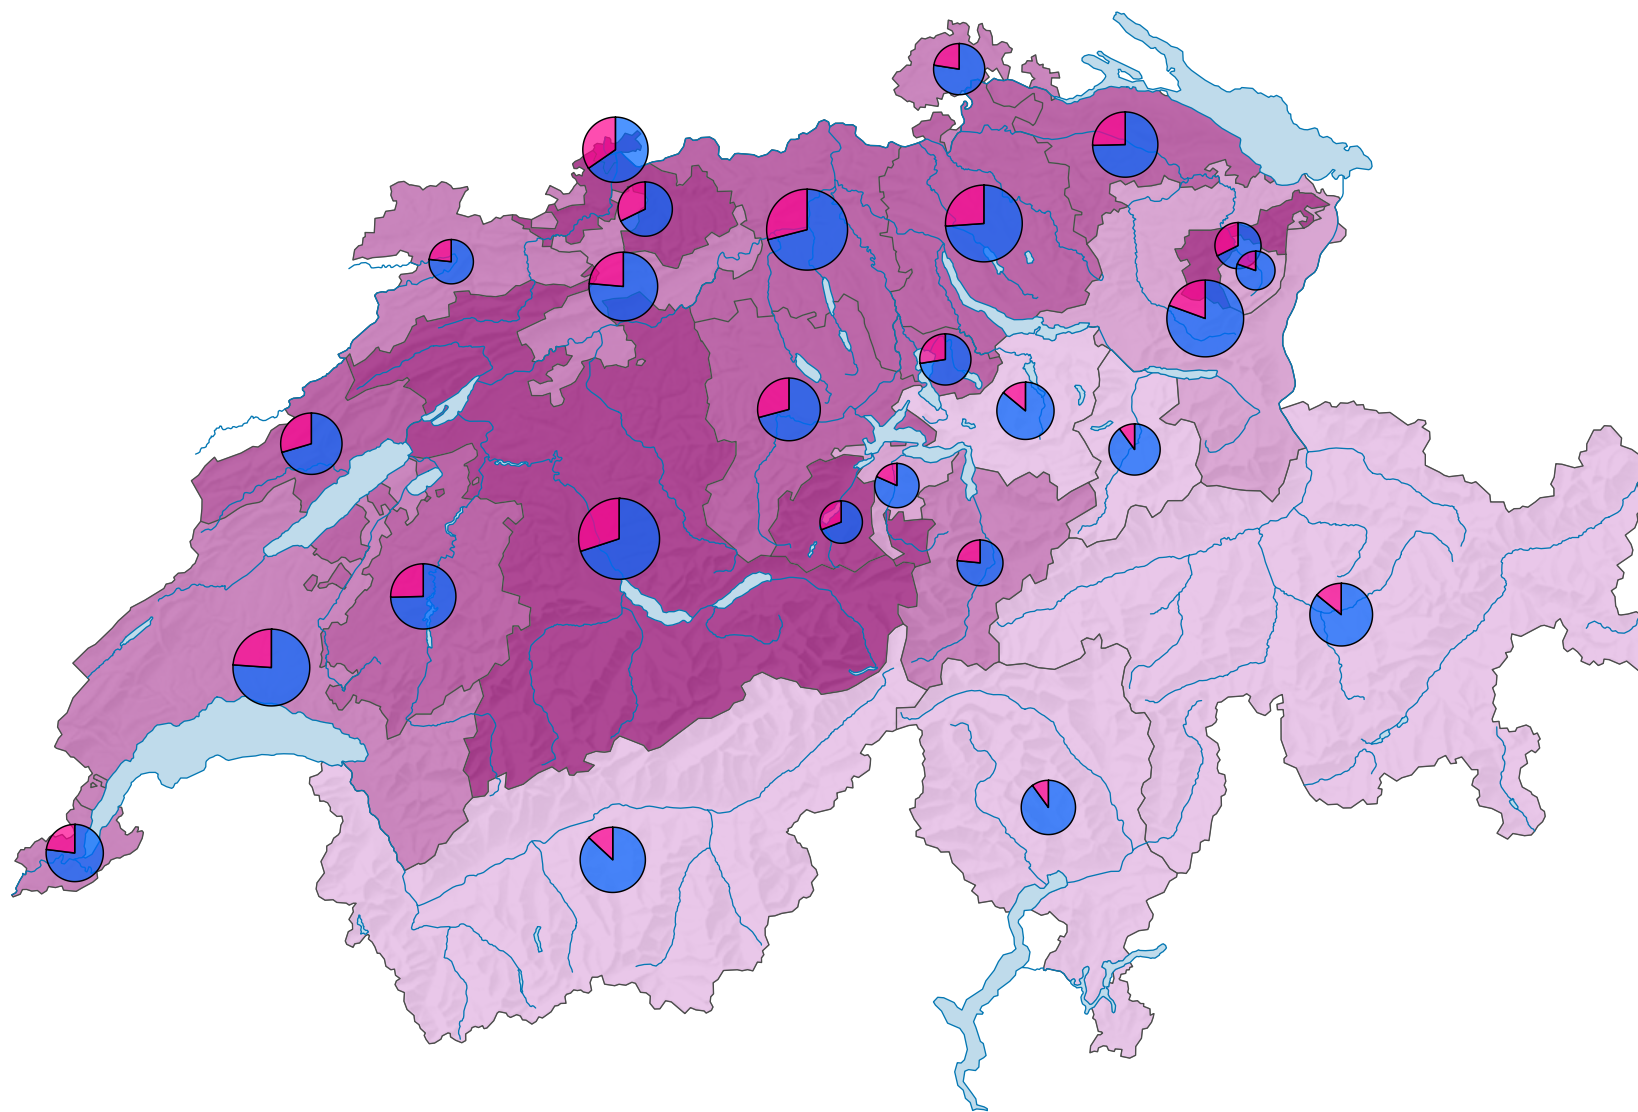

# Femmes au sein des parlements cantonaux, en 2002

## Part des femmes en % du total des sièges

Suisse: 23,9

## Nombre de sièges

Suisse: 2 929

## Nombre de sièges par sexe

Niveau géographique:  
Cantons