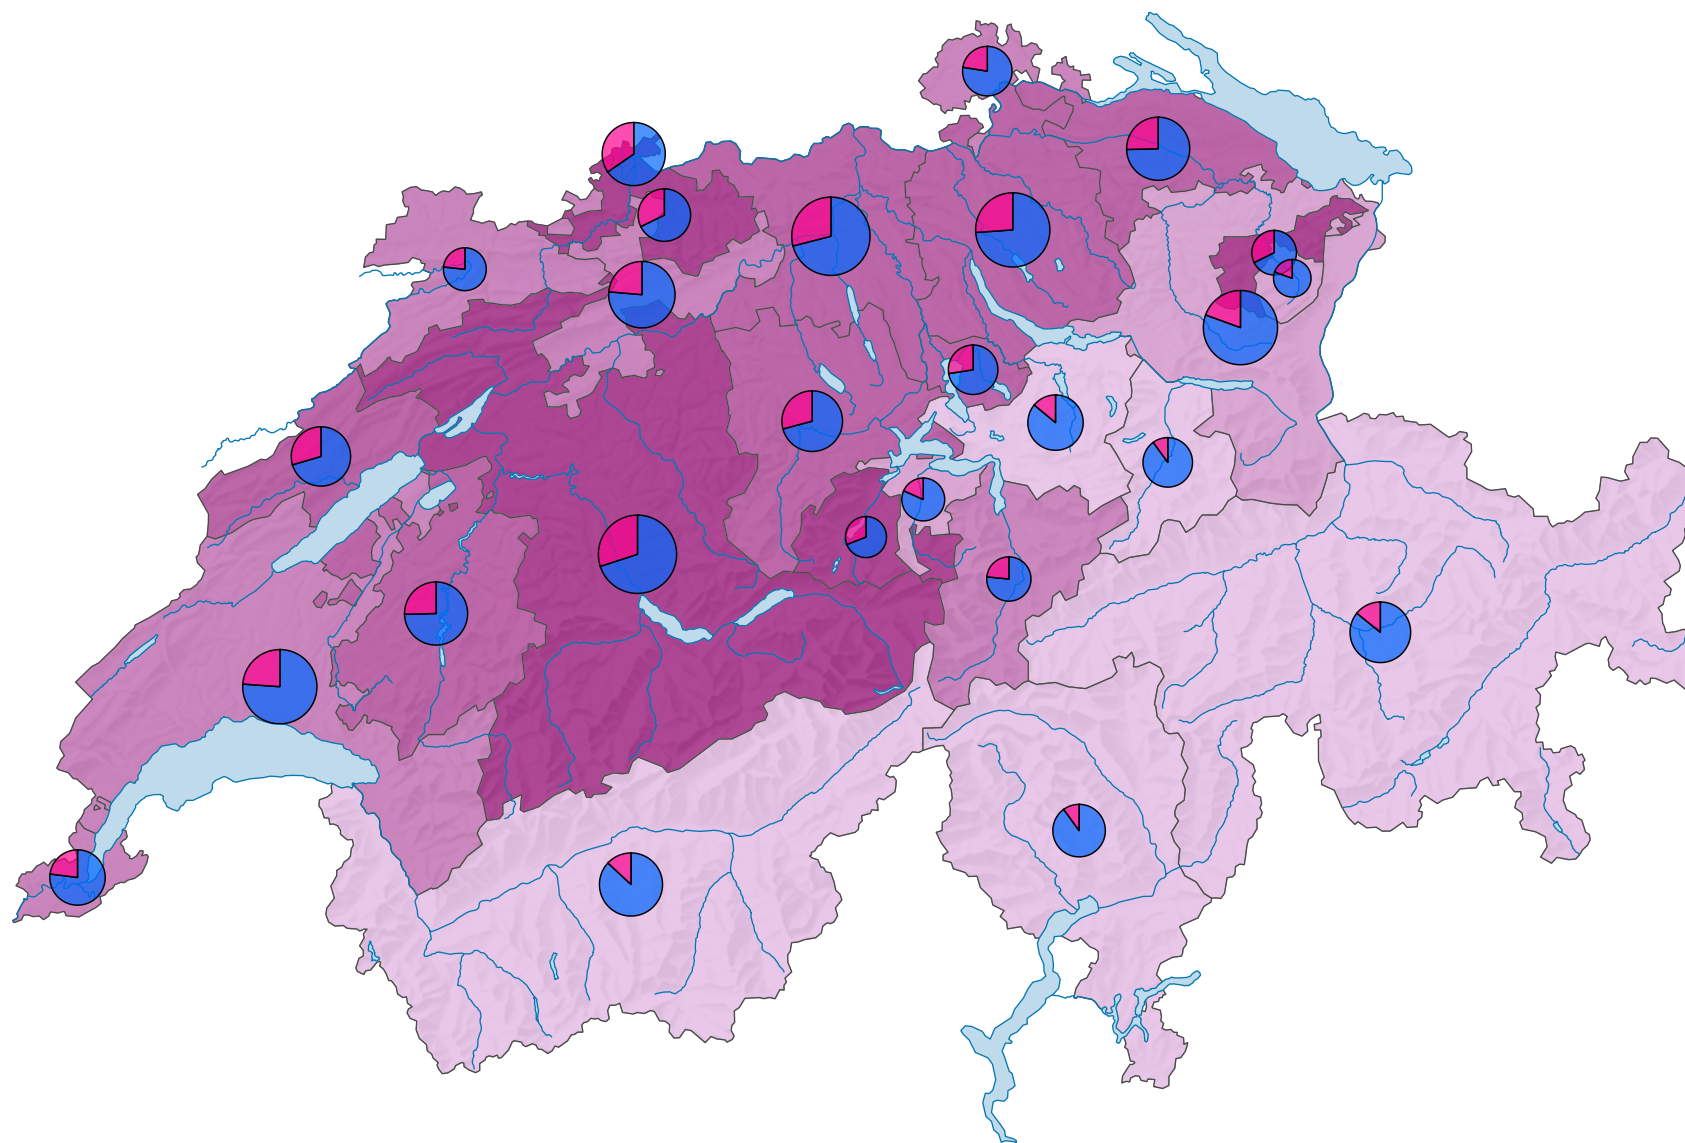

# Femmes au sein des parlements cantonaux, en 2002

## Part des femmes en % du total des sièges

Suisse: 23,9

## Nombre de sièges

Suisse: 2 929

## Nombre de sièges par sexe

Niveau géographique:  
Cantons