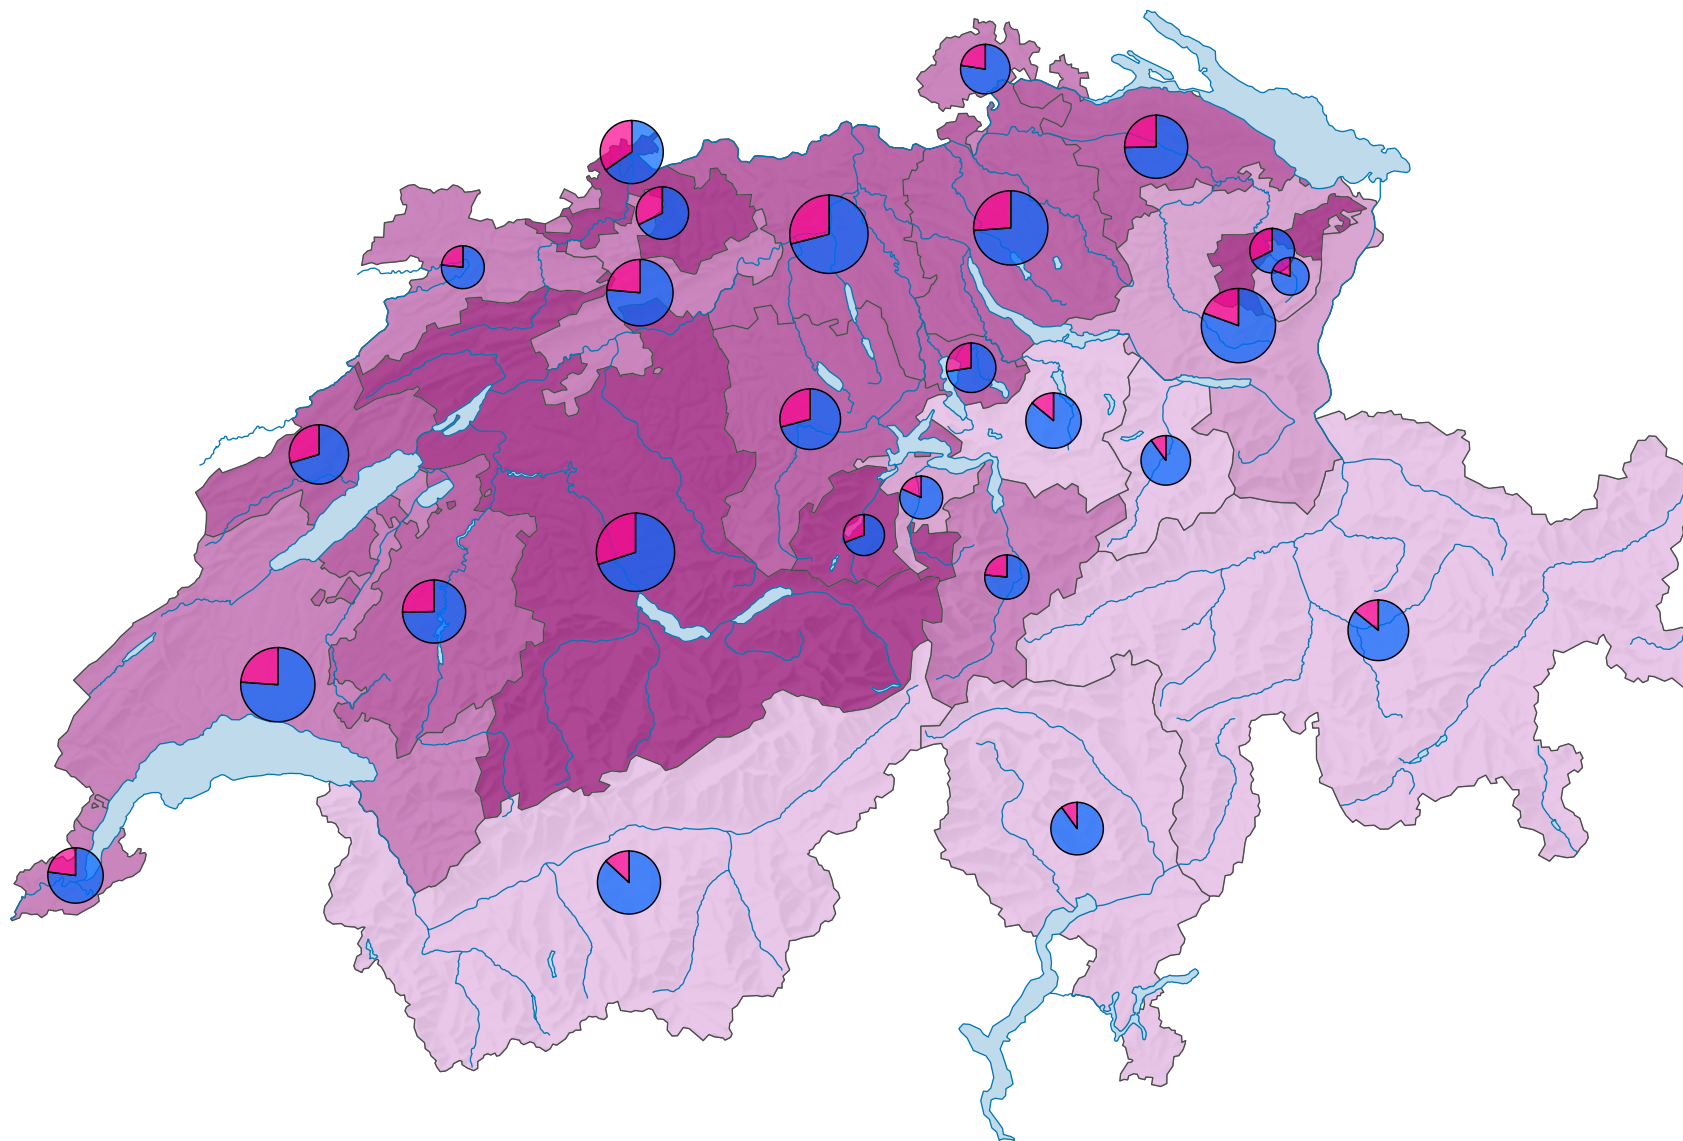

# Frauenanteil in den Kantonsparlamenten, 2002

## Frauenanteil am Total der Sitze, in %

Schweiz: 23,9

## Anzahl Sitze

Schweiz: 2 929

## Anzahl Sitze nach Geschlecht

0 25 50 km

Raumgliederung:  
Kantone