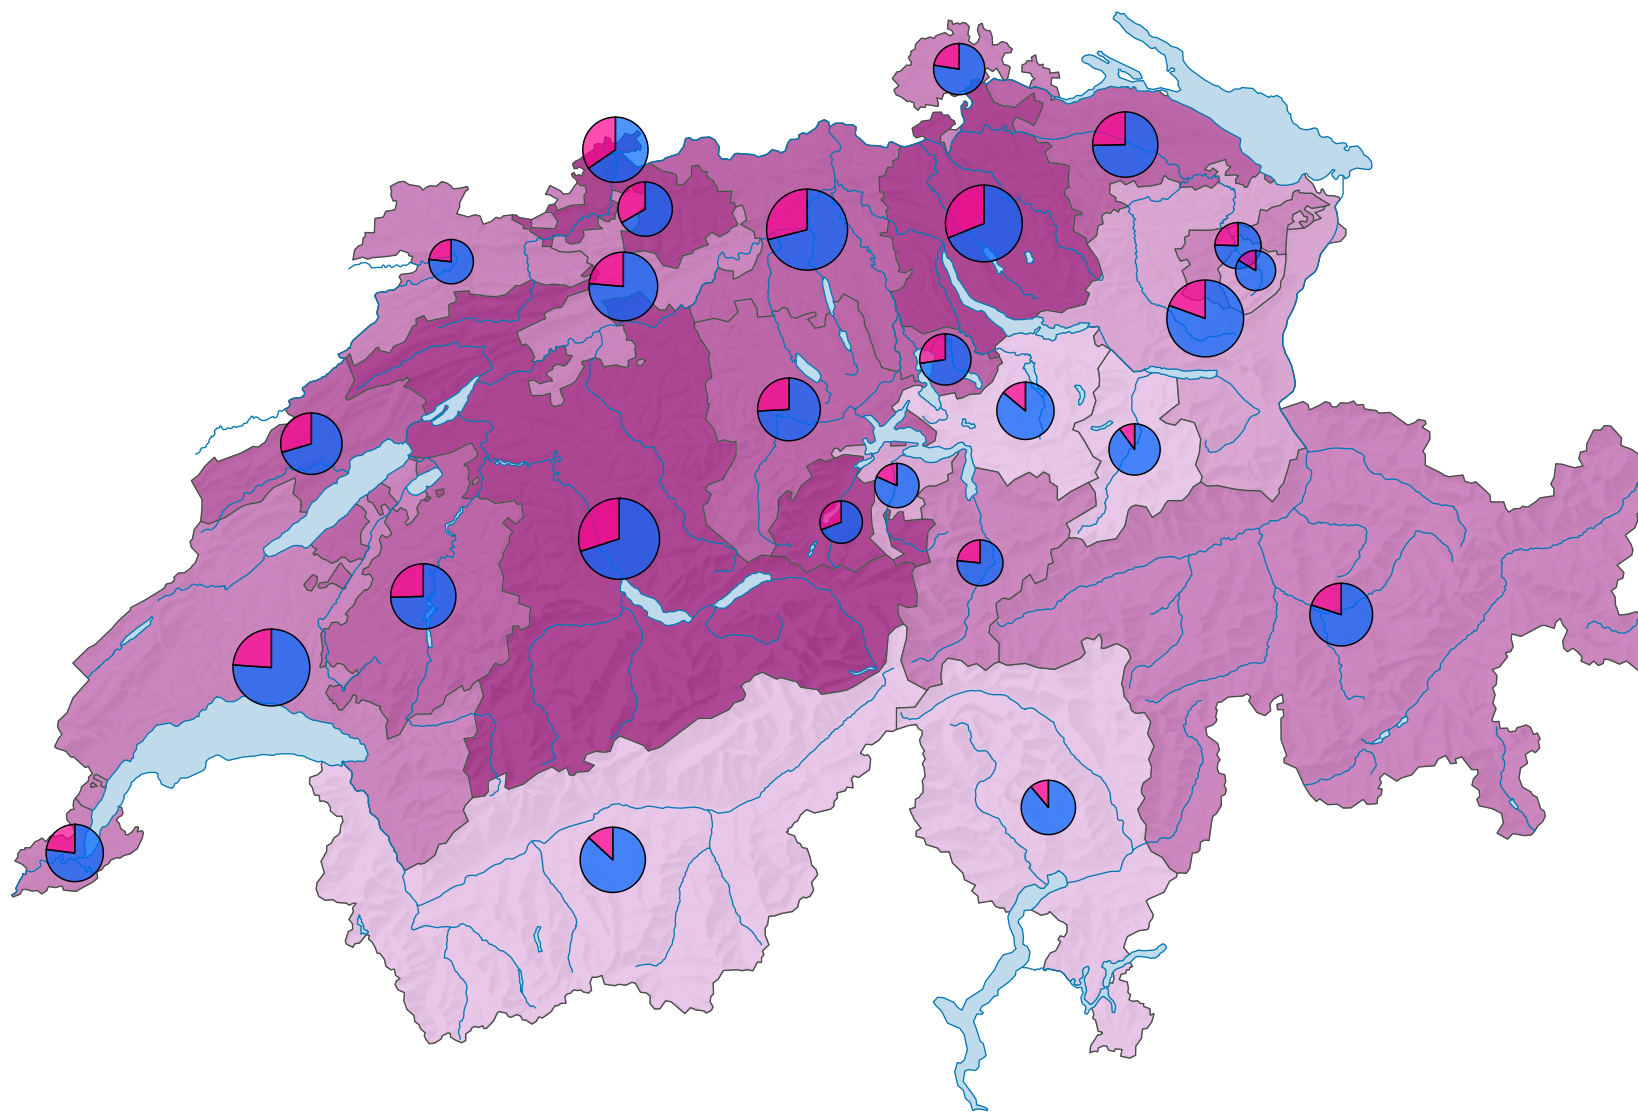

Femmes au sein des parlements cantonaux, en 2003

Part des femmes en % du total des sièges

Suisse: 24,2

Nombre de sièges

Suisse: 2 932

Nombre de sièges par sexe

0 35 70 km

Niveau géographique:
Cantons