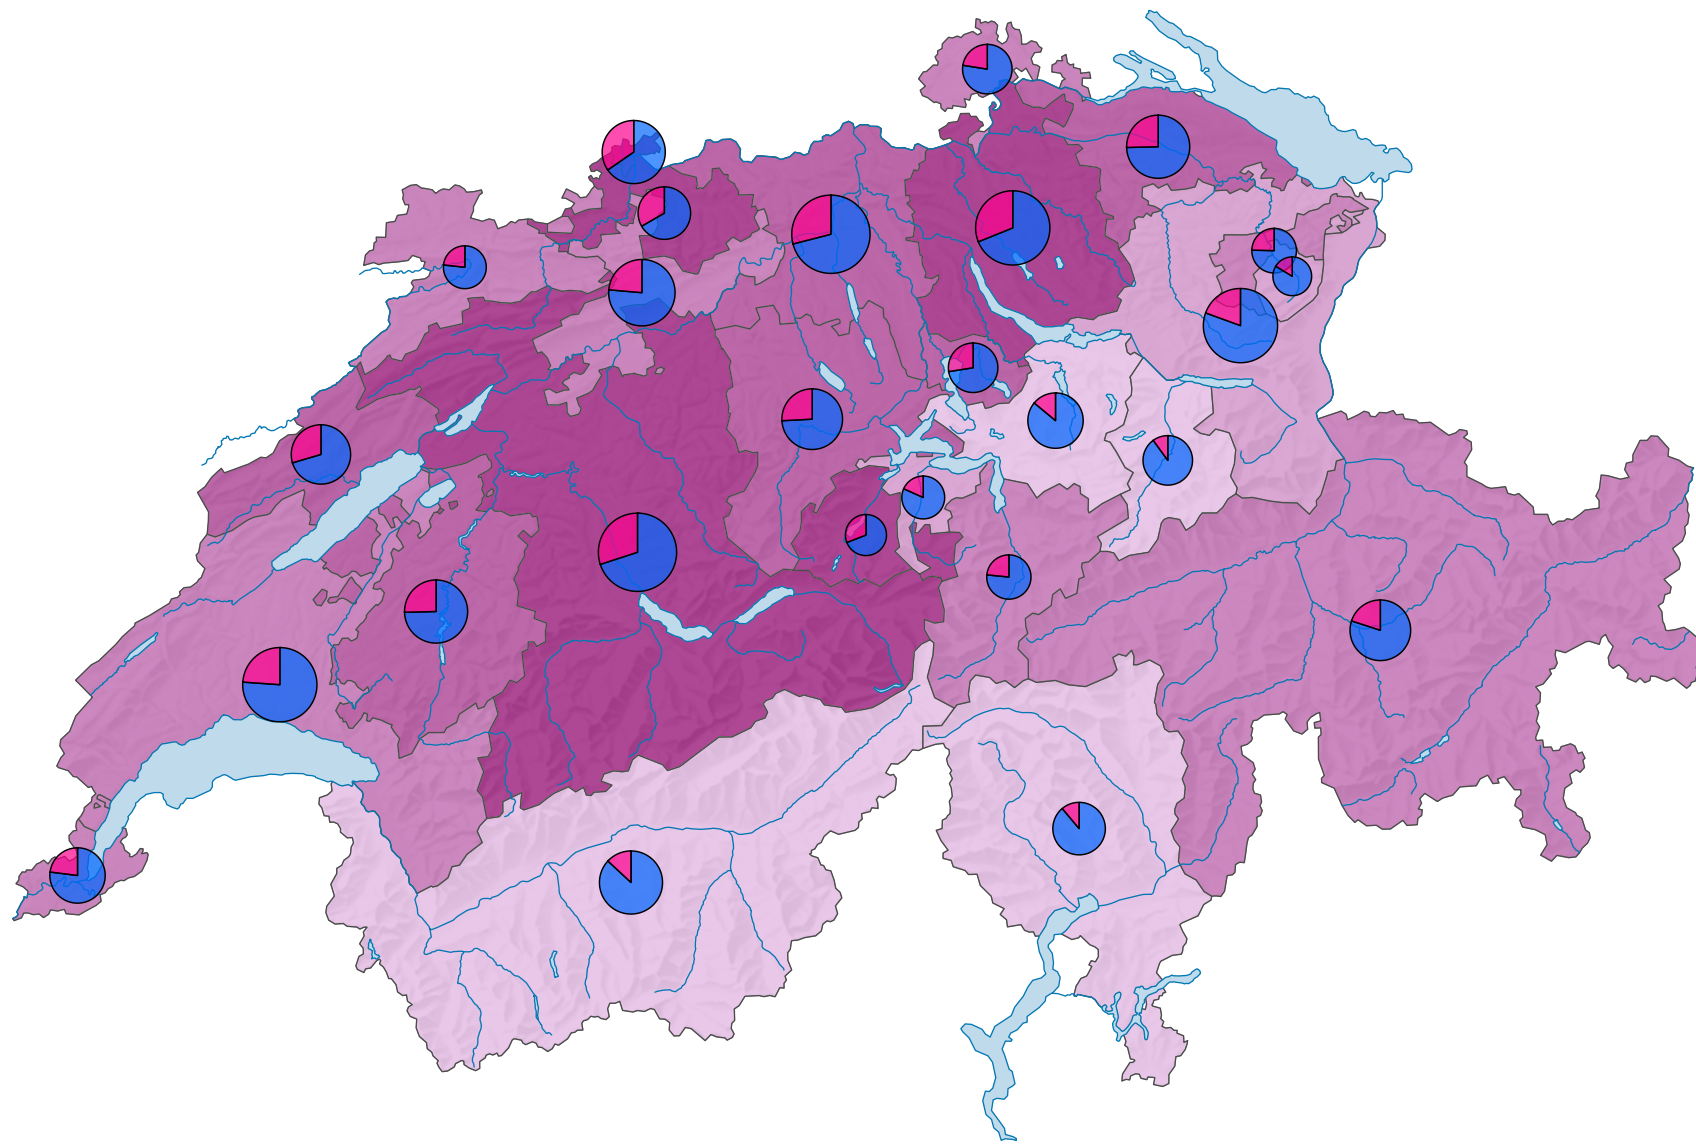

Femmes au sein des parlements cantonaux, en 2003

Part des femmes en % du total des sièges

Suisse: 24,2

Nombre de sièges

Suisse: 2 932

Nombre de sièges par sexe

Niveau géographique:
Cantons