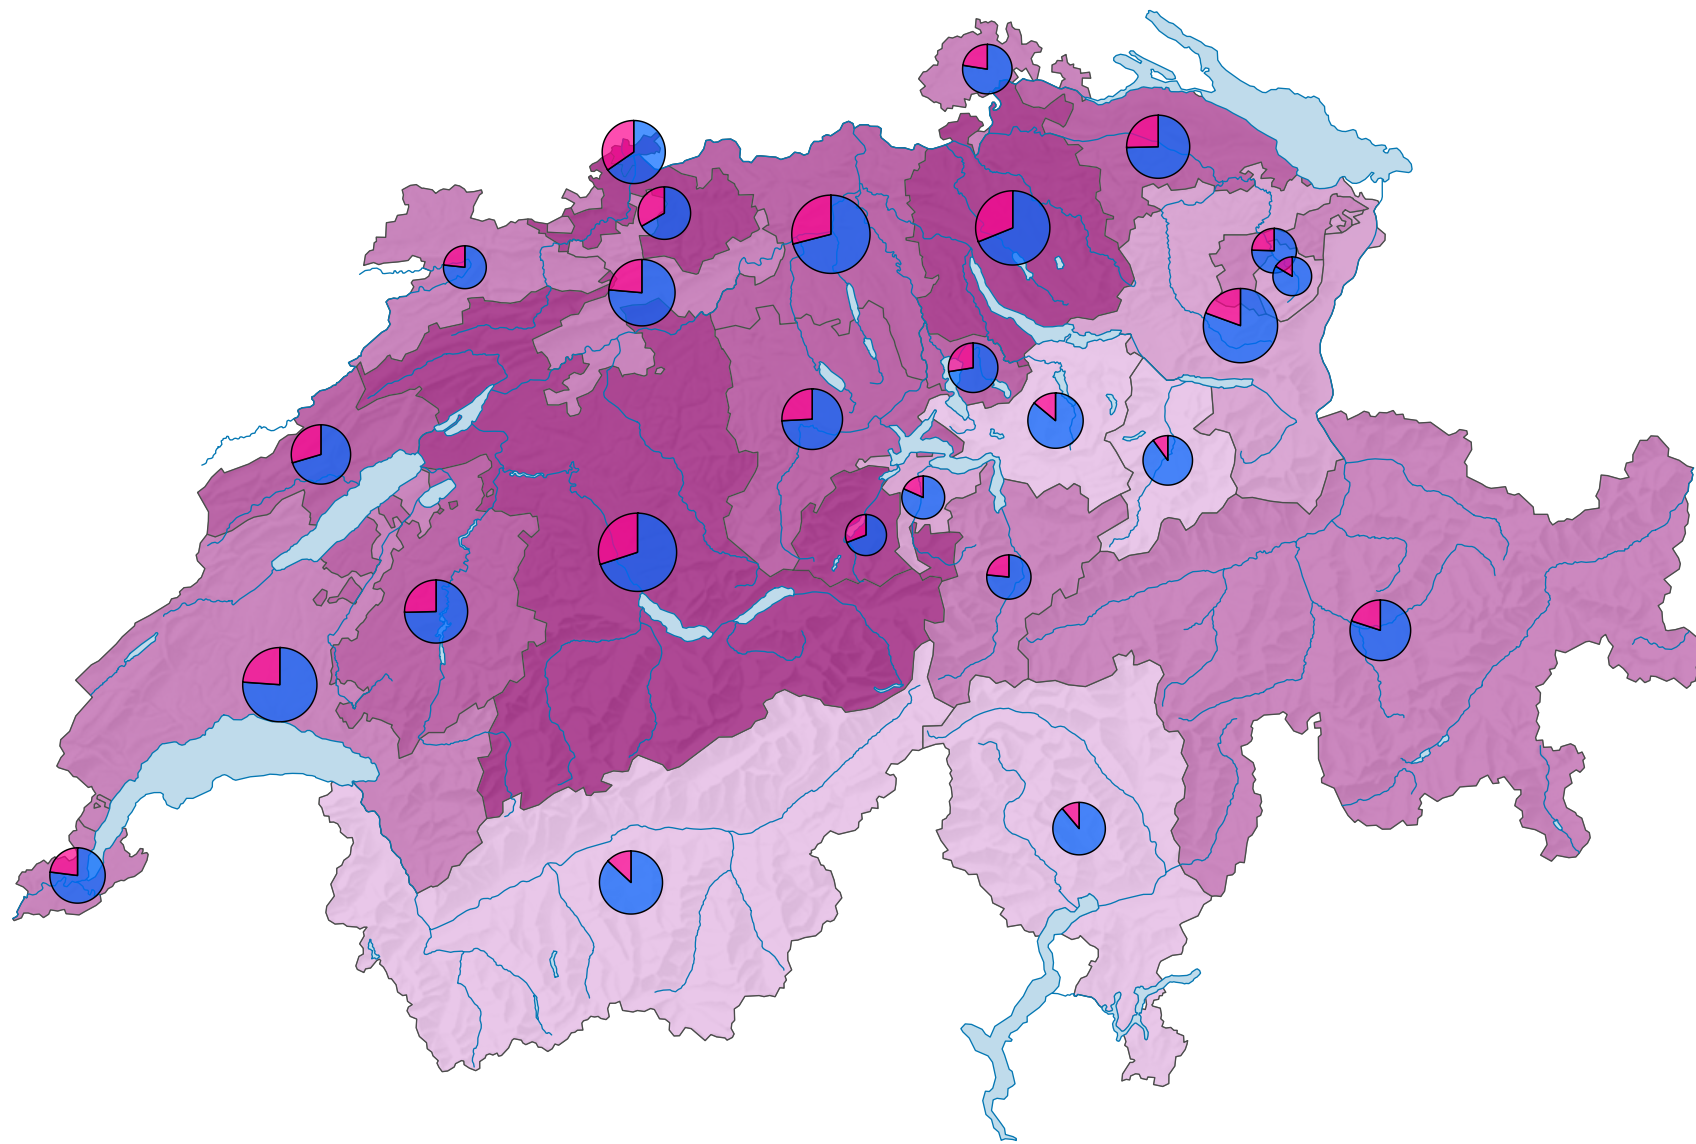

Frauenanteil in den Kantonsparlamenten, 2003

Frauenanteil am Total der Sitze, in %

Schweiz: 24,2

Anzahl Sitze

Schweiz: 2 932

Anzahl Sitze nach Geschlecht

Raumgliederung:
Kantone