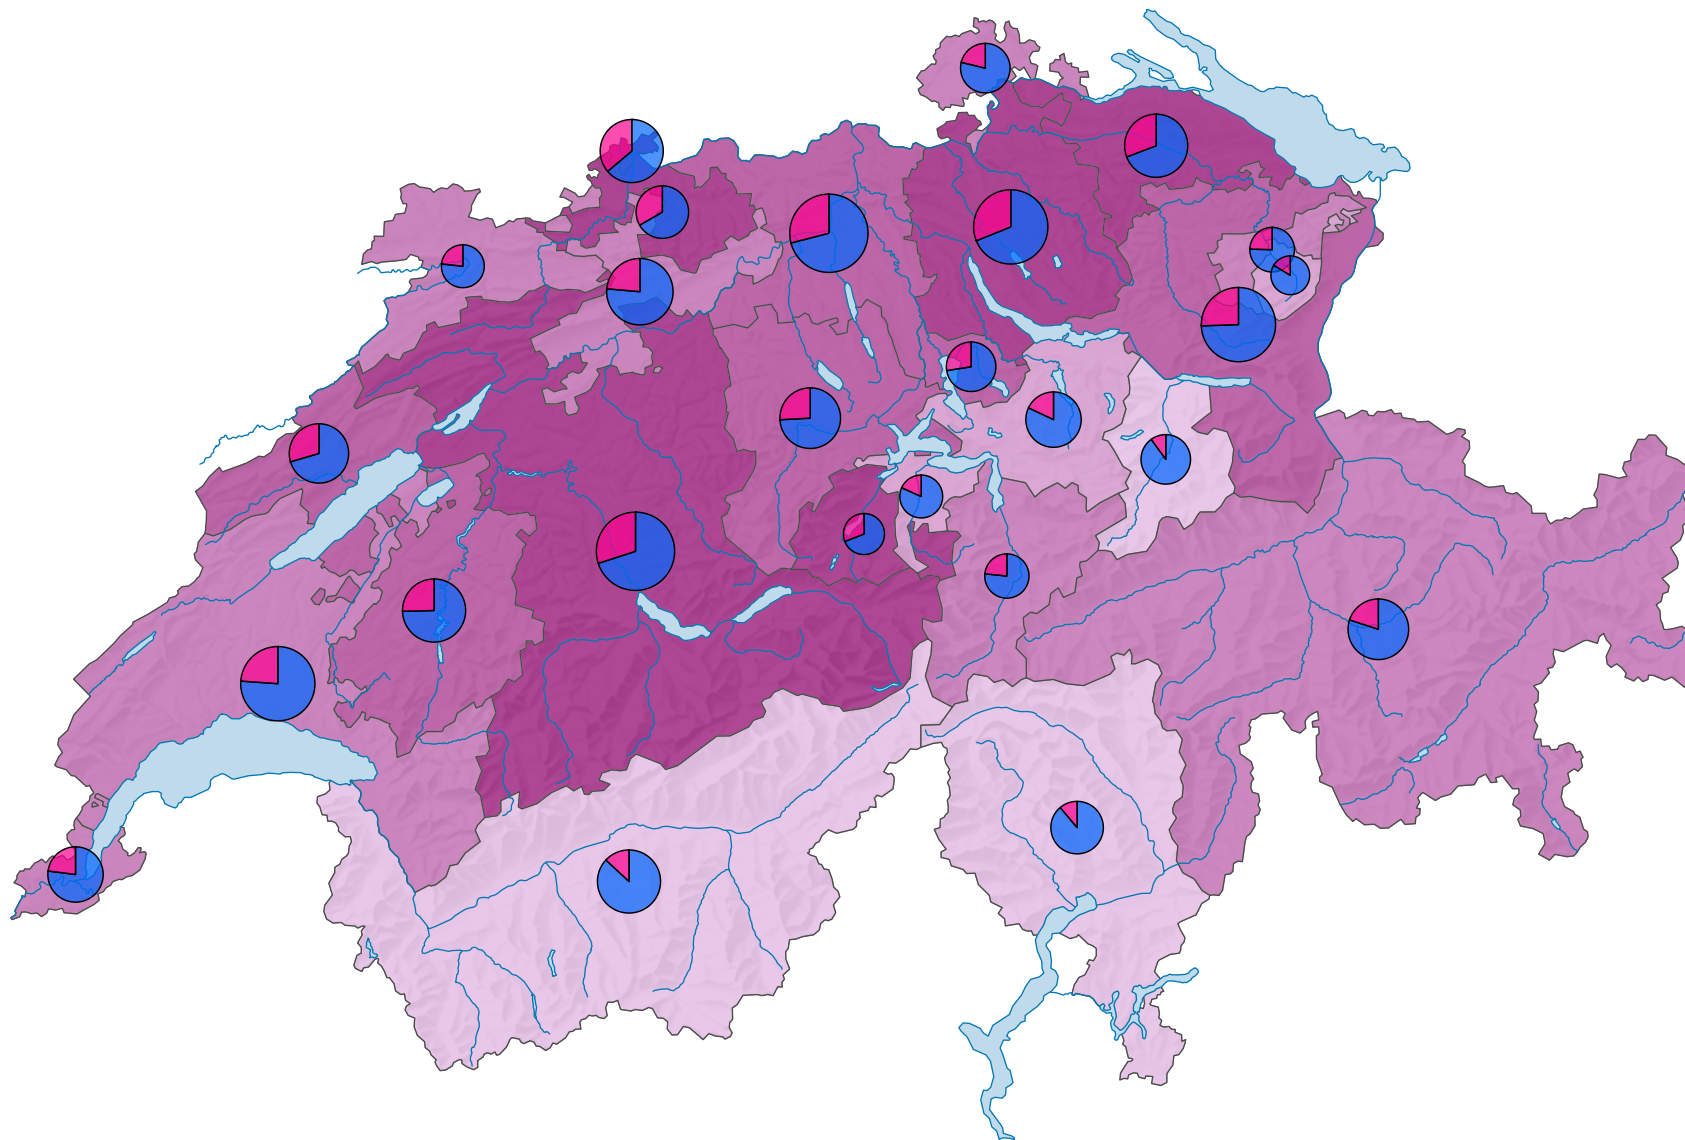

Femmes au sein des parlements cantonaux, en 2004

Part des femmes en % du total des sièges

Suisse: 25,0

Nombre de sièges

Suisse: 2 932

Nombre de sièges par sexe

Niveau géographique:
Cantons