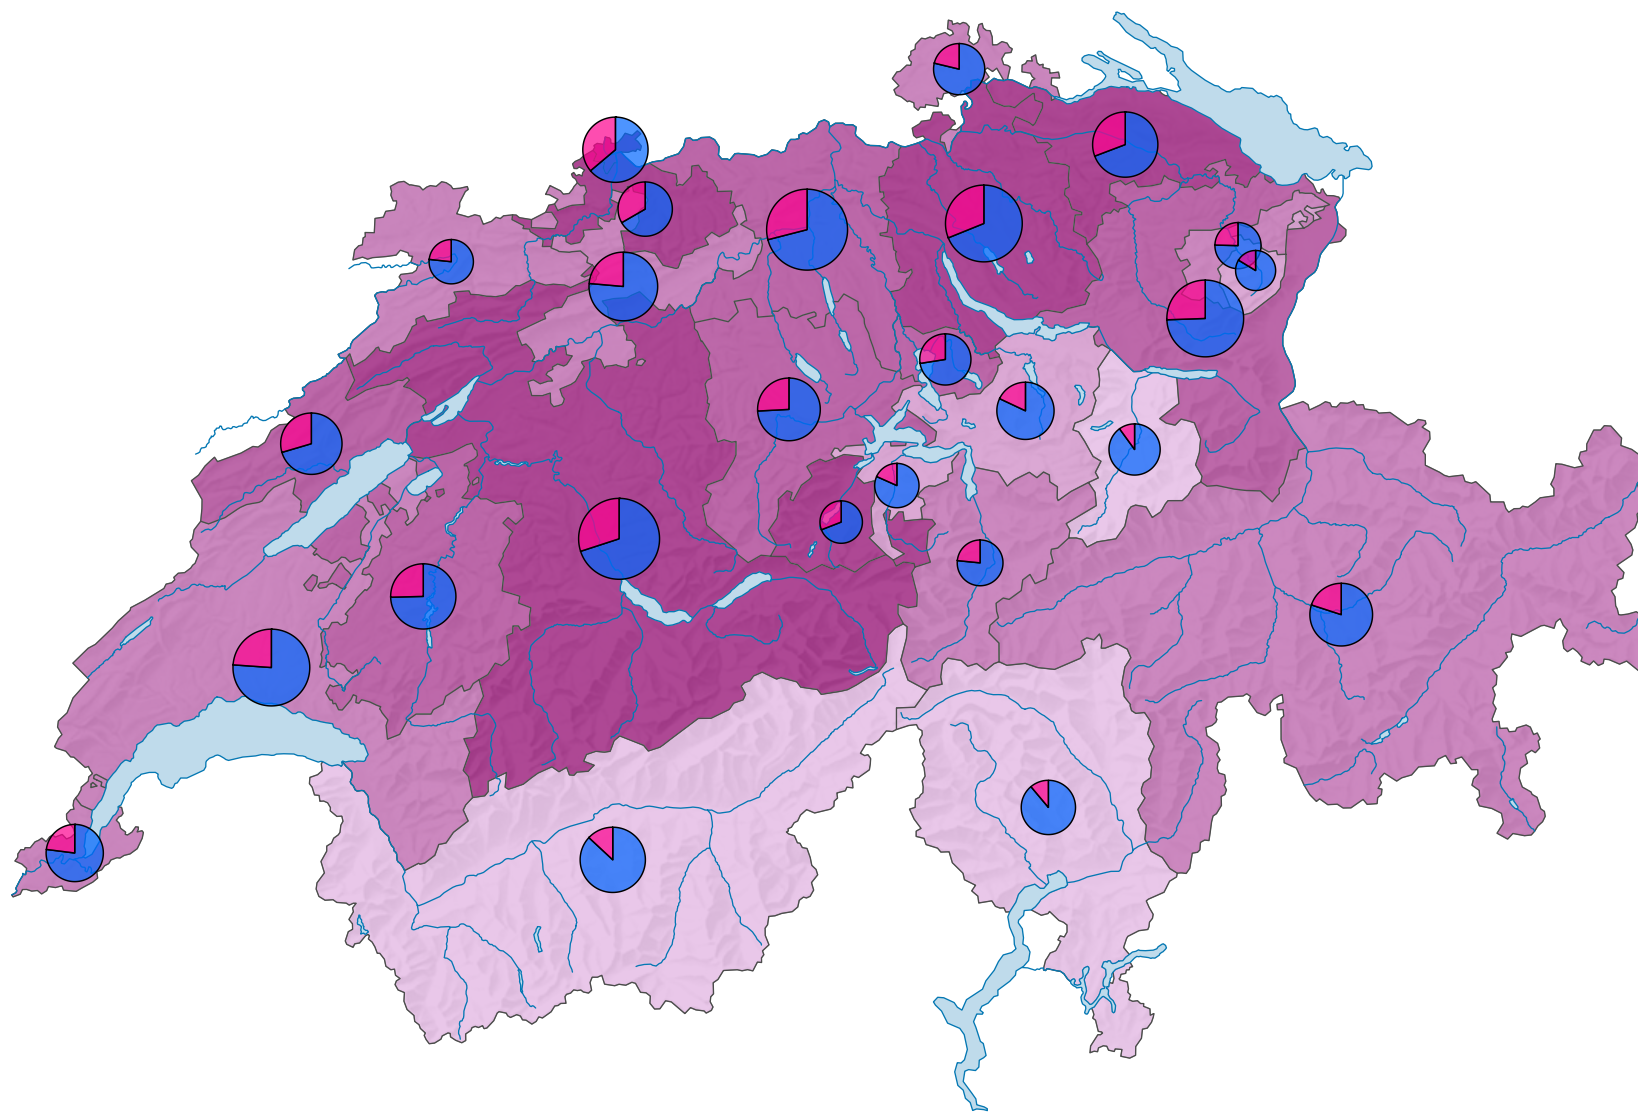

Femmes au sein des parlements cantonaux, en 2004

Part des femmes en % du total des sièges

Suisse: 25,0

Nombre de sièges

Suisse: 2 932

Nombre de sièges par sexe

0 35 70 km

Niveau géographique:
Cantons