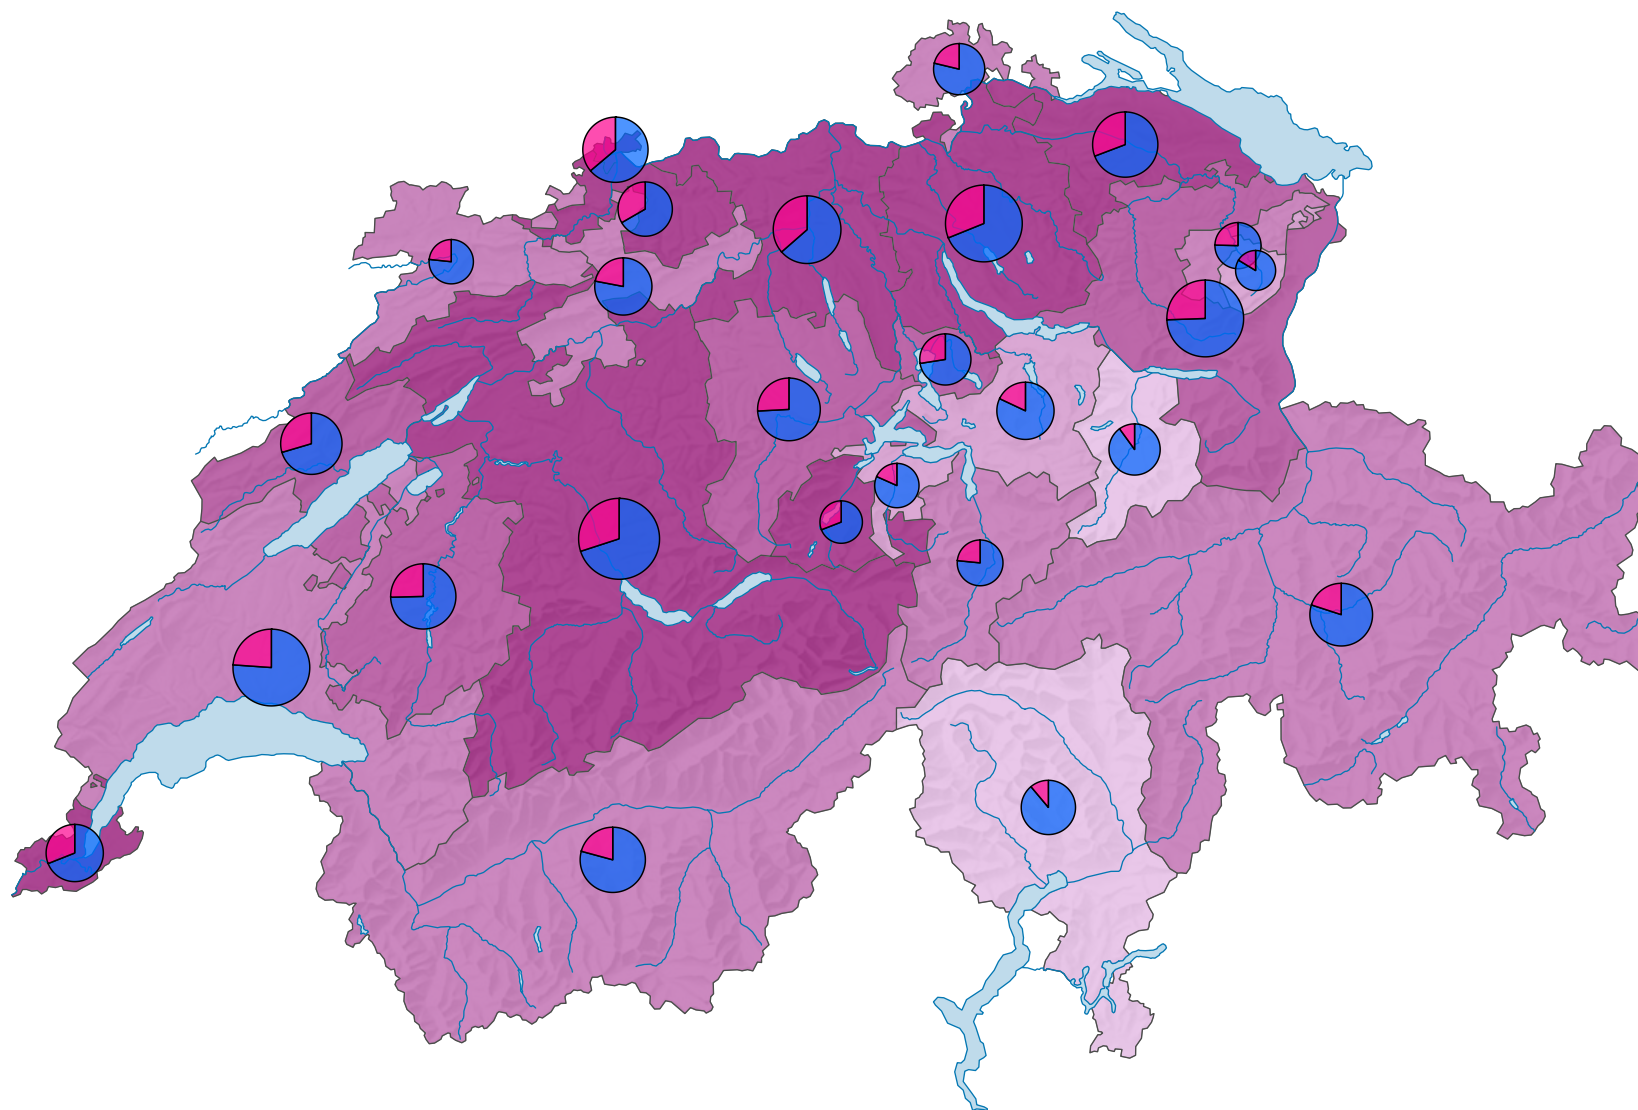

# Femmes au sein des parlements cantonaux, en 2005

## Part des femmes en % du total des sièges

Suisse: 25,8

## Nombre de sièges

Suisse: 2 828

## Nombre de sièges par sexe

0 35 70 km

Niveau géographique:  
Cantons