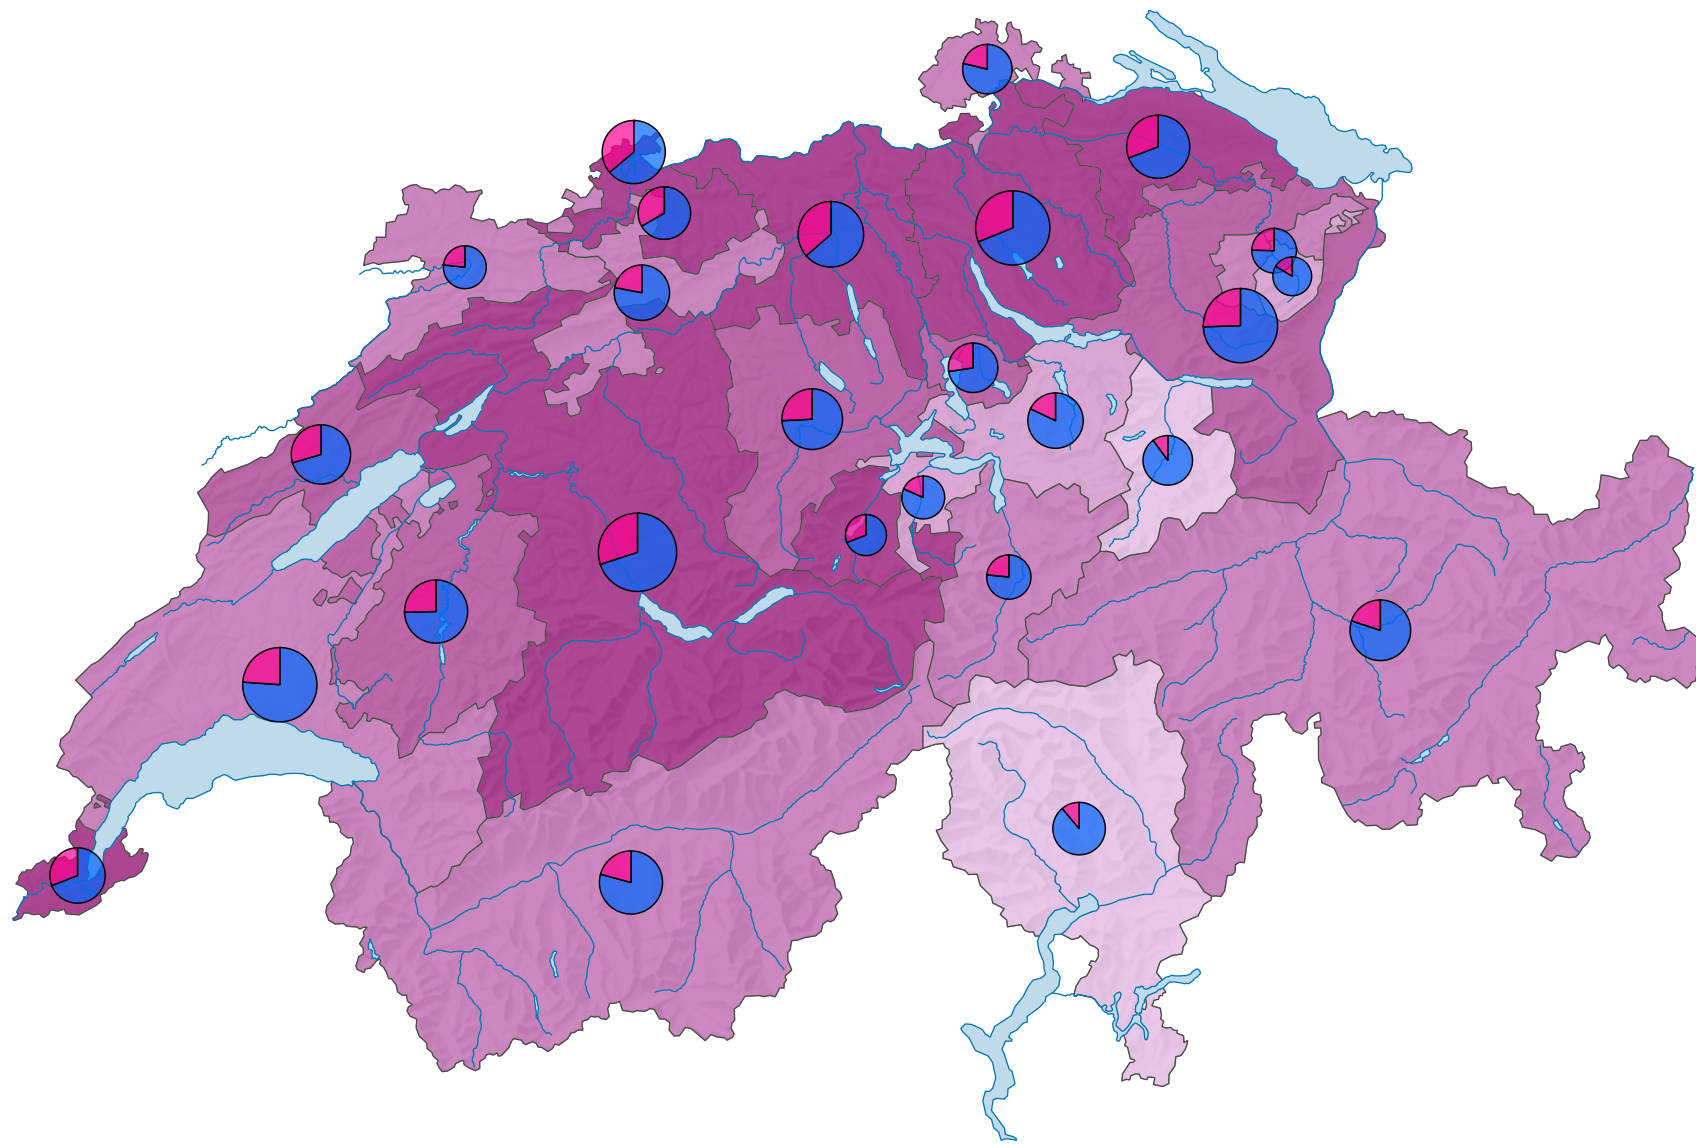

Femmes au sein des parlements cantonaux, en 2005

Part des femmes en % du total des sièges

Suisse: 25,8

Nombre de sièges

Suisse: 2 828

Nombre de sièges par sexe

Niveau géographique:
Cantons