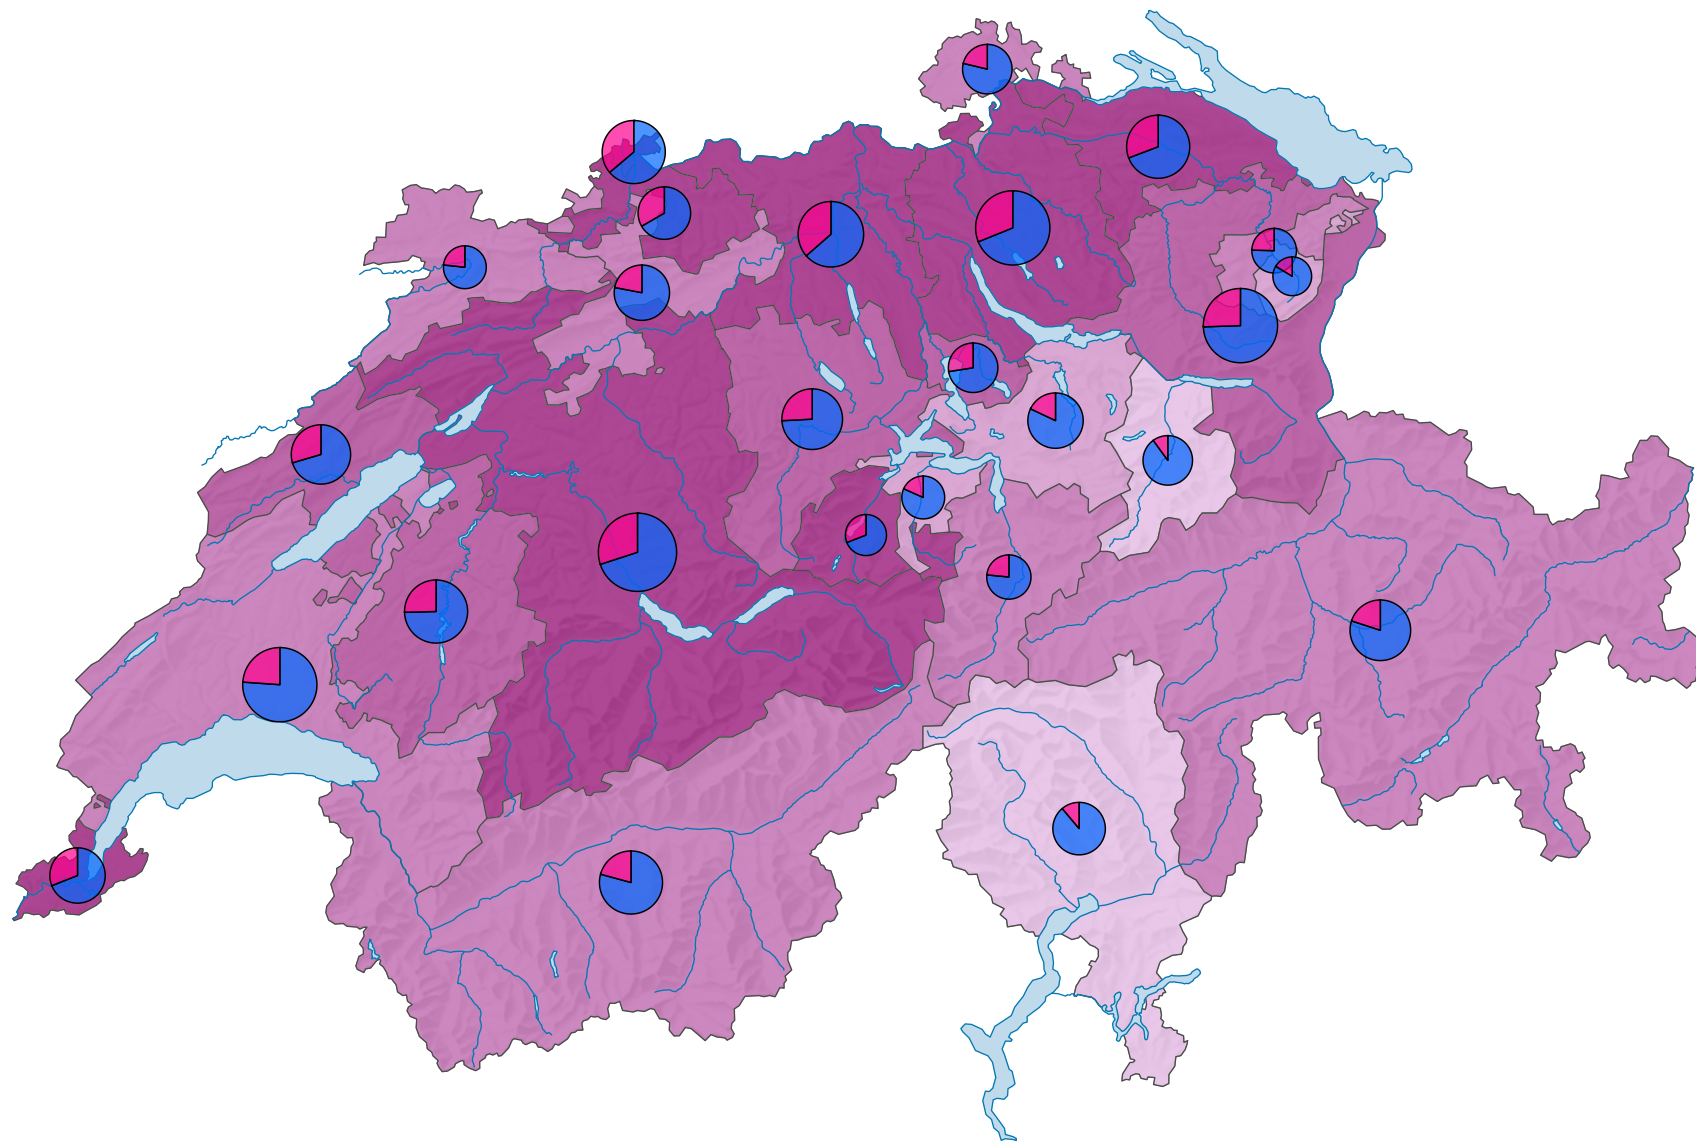

# Frauenanteil in den Kantonsparlamenten, 2005

## Frauenanteil am Total der Sitze, in %

Schweiz: 25,8

## Anzahl Sitze

Schweiz: 2 828

## Anzahl Sitze nach Geschlecht

Raumgliederung:  
Kantone