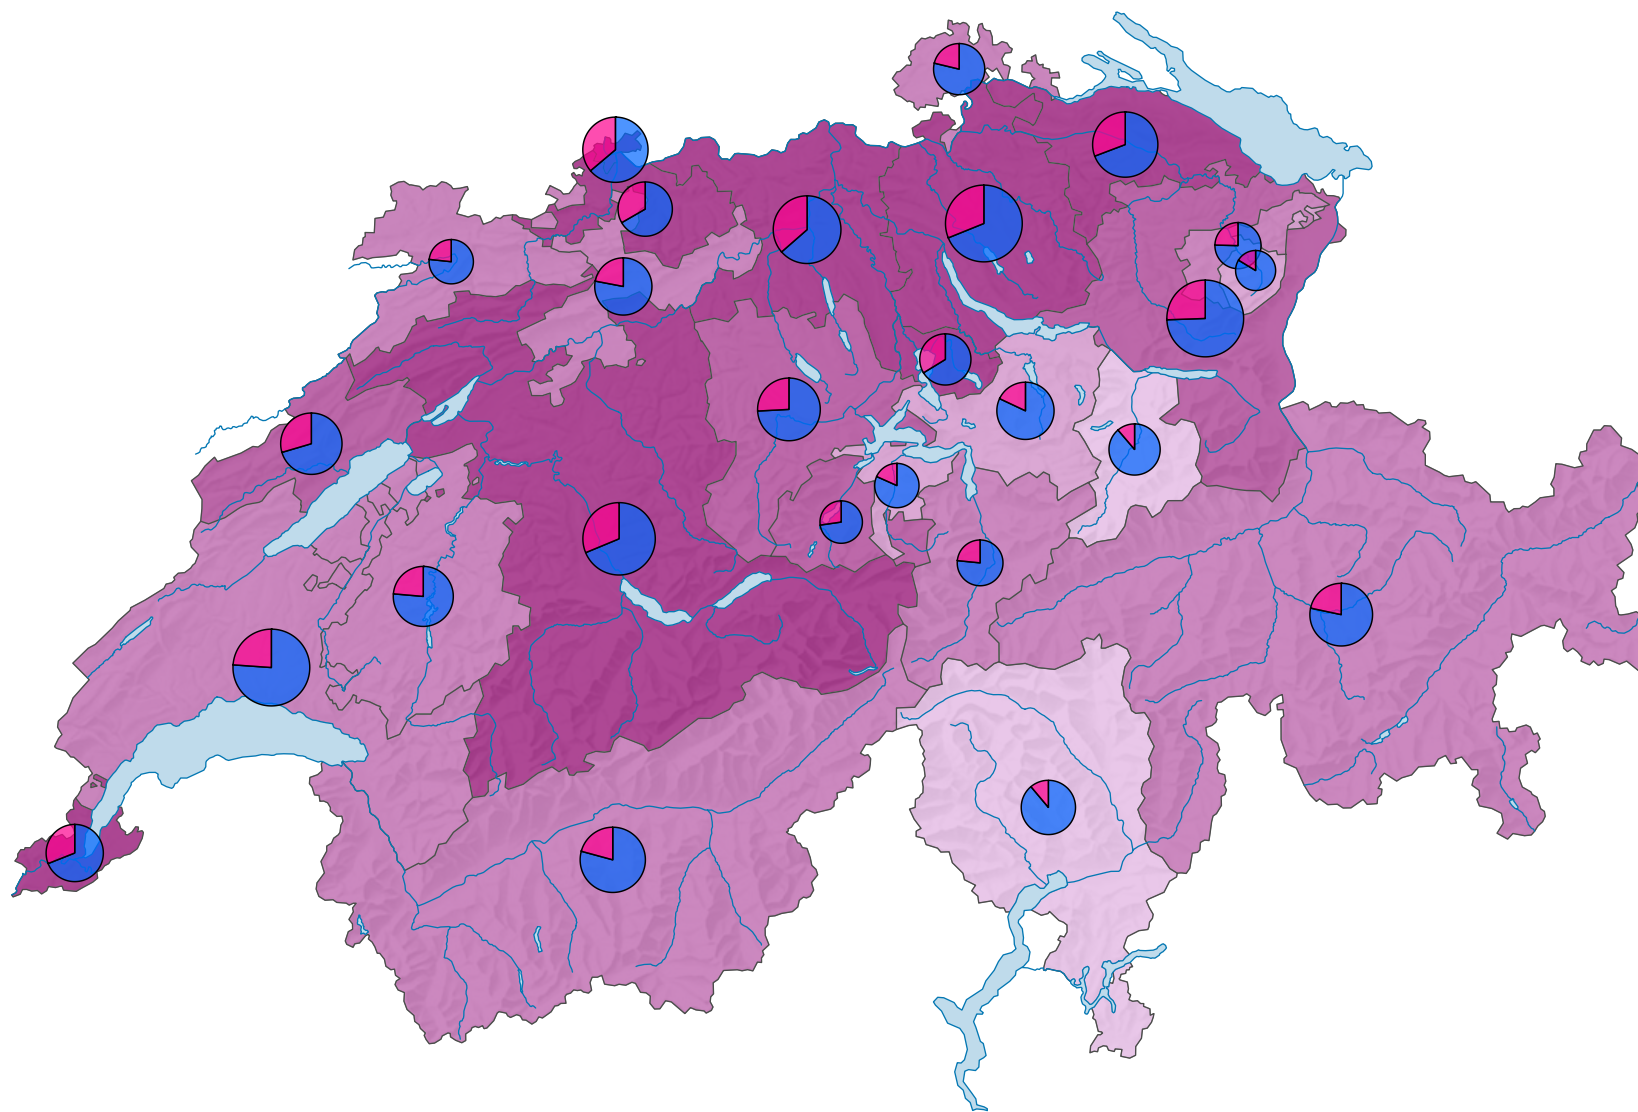

Femmes au sein des parlements cantonaux, en 2006

Part des femmes en % du total des sièges

Suisse: 26,0

Nombre de sièges

Suisse: 2 768

Nombre de sièges par sexe

Niveau géographique:
Cantons