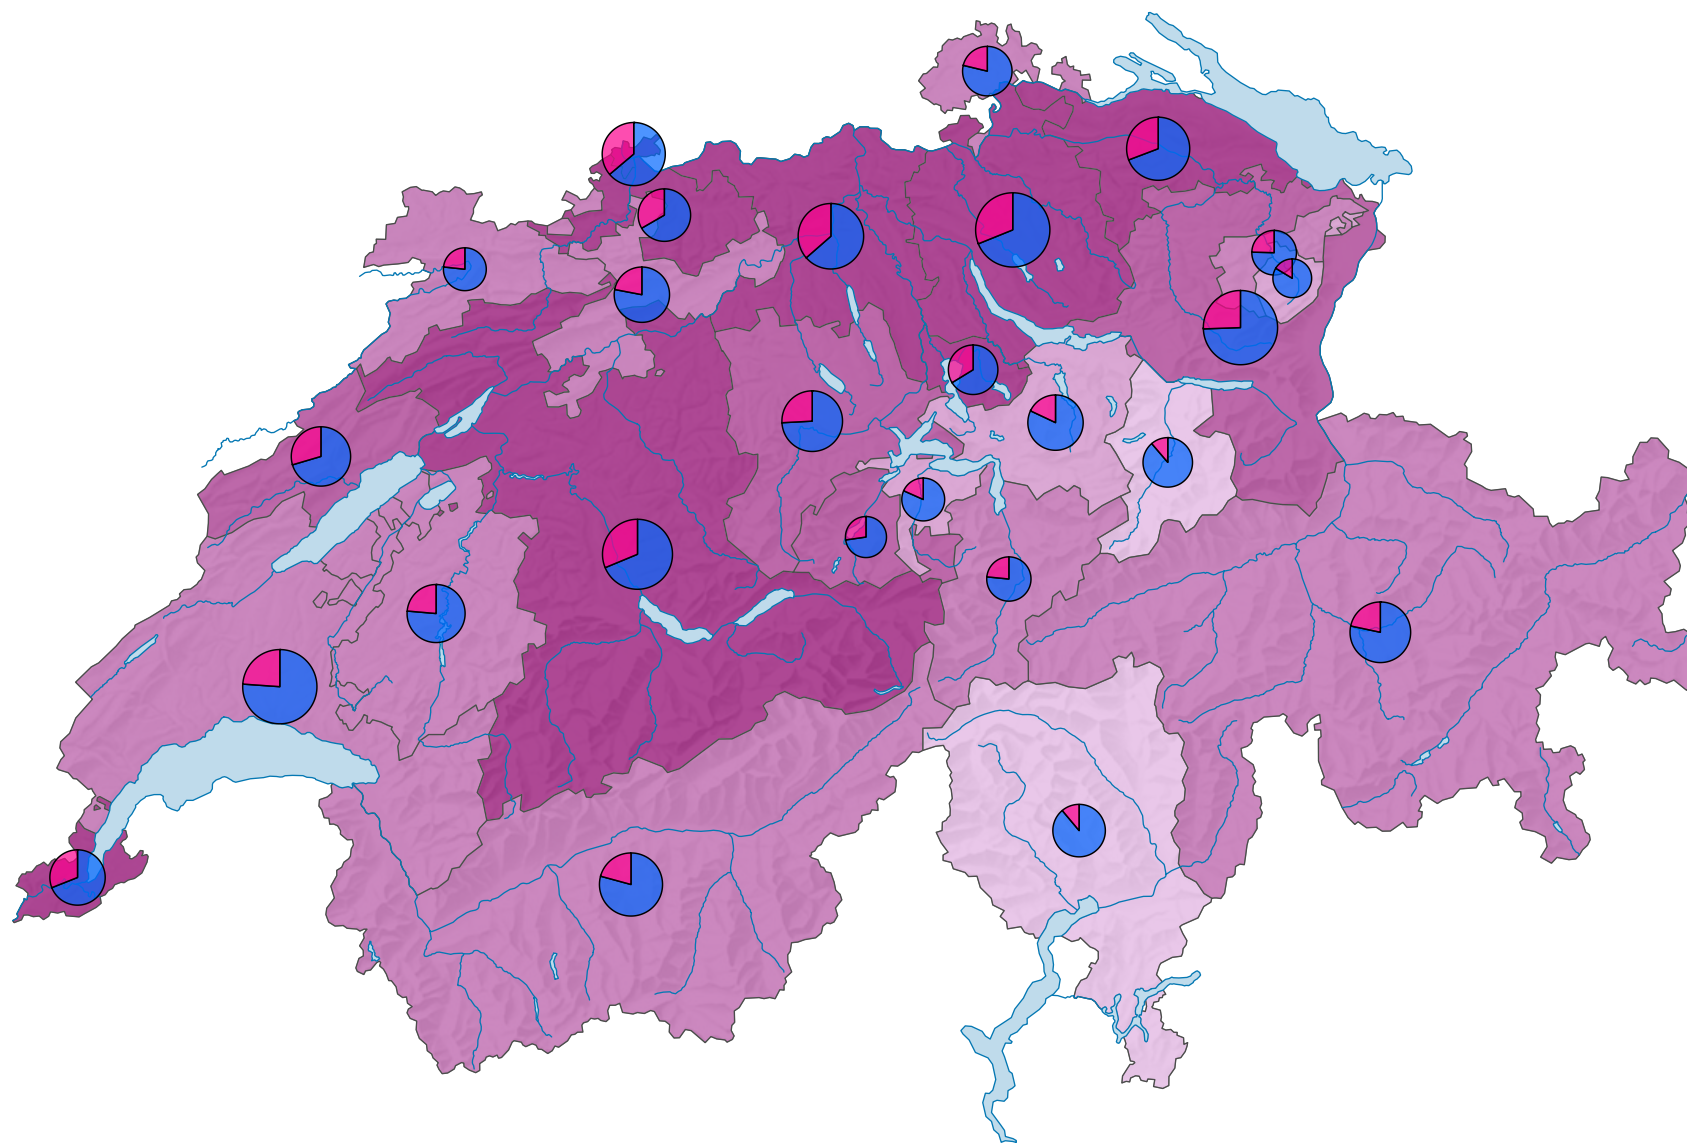

Femmes au sein des parlements cantonaux, en 2006

Part des femmes en % du total des sièges

Suisse: 26,0

Nombre de sièges

Suisse: 2 768

Nombre de sièges par sexe

0 25 50 km

Niveau géographique:
Cantons