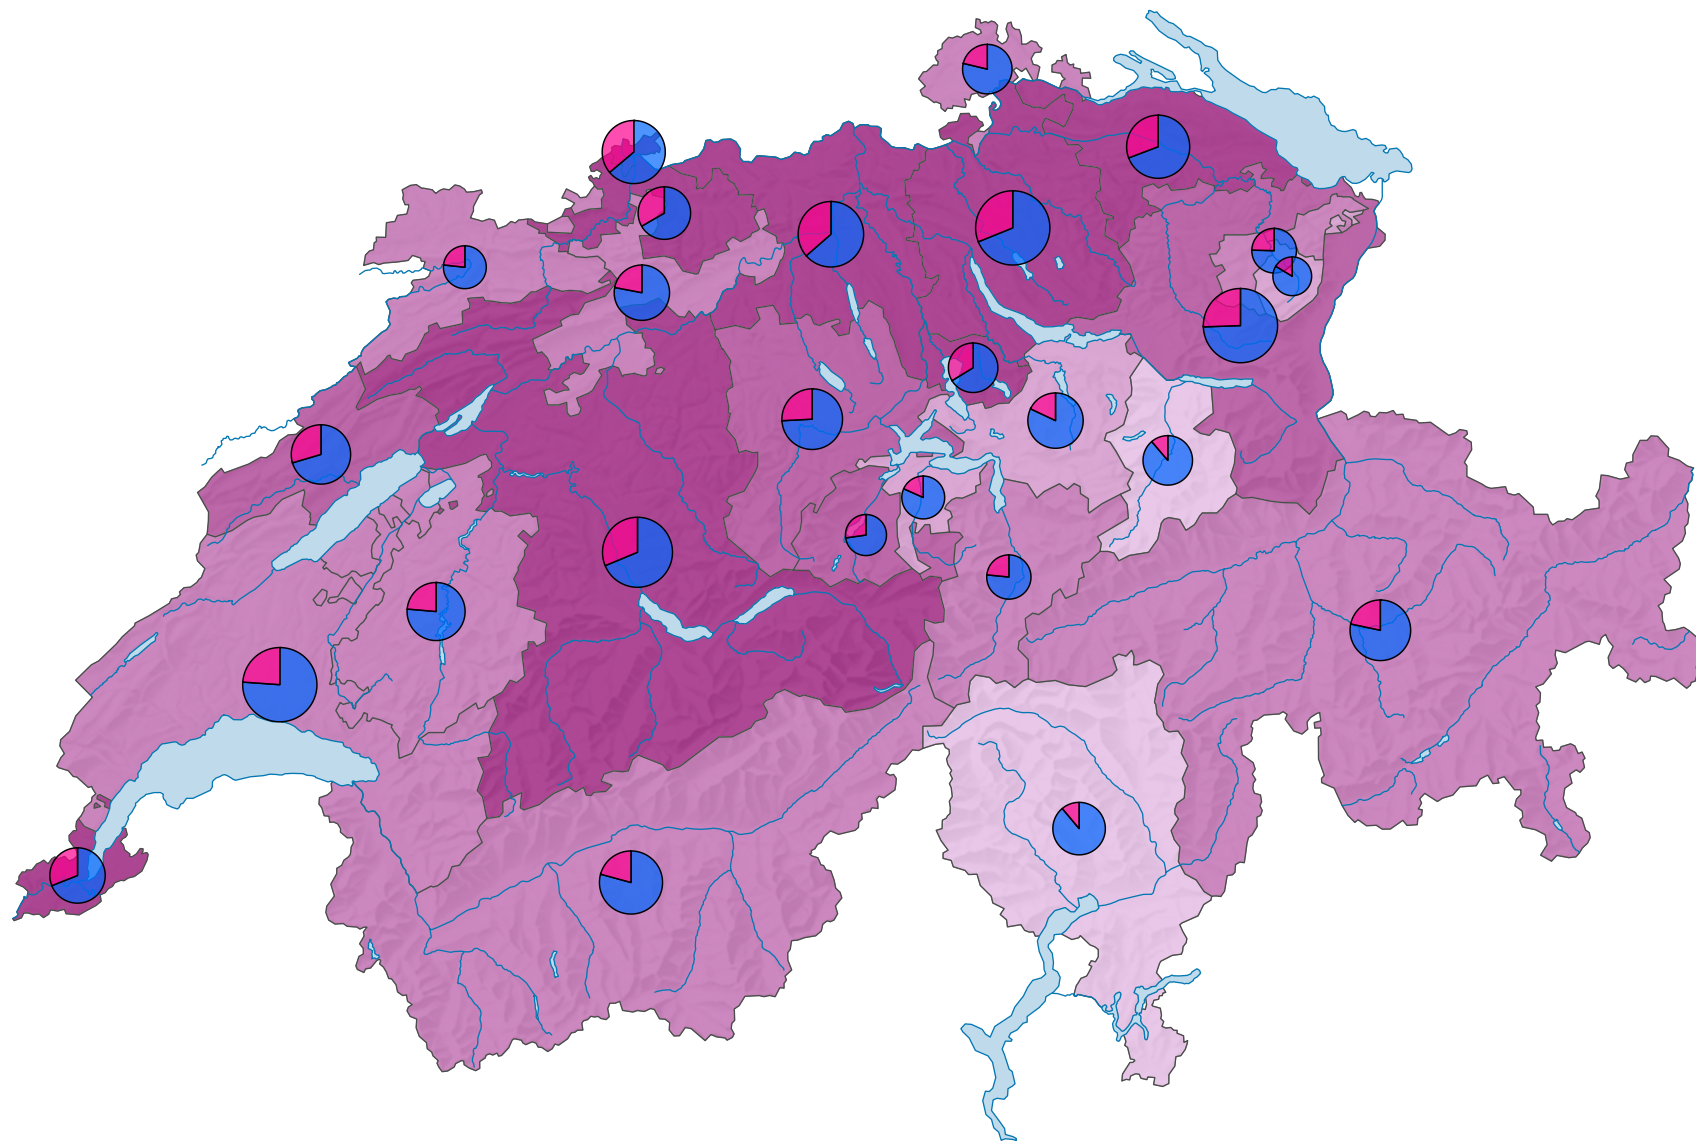

Frauenanteil in den Kantonsparlamenten, 2006

Frauenanteil am Total der Sitze, in %

Schweiz: 26,0

Anzahl Sitze

Schweiz: 2 768

Anzahl Sitze nach Geschlecht

Raumgliederung:
Kantone