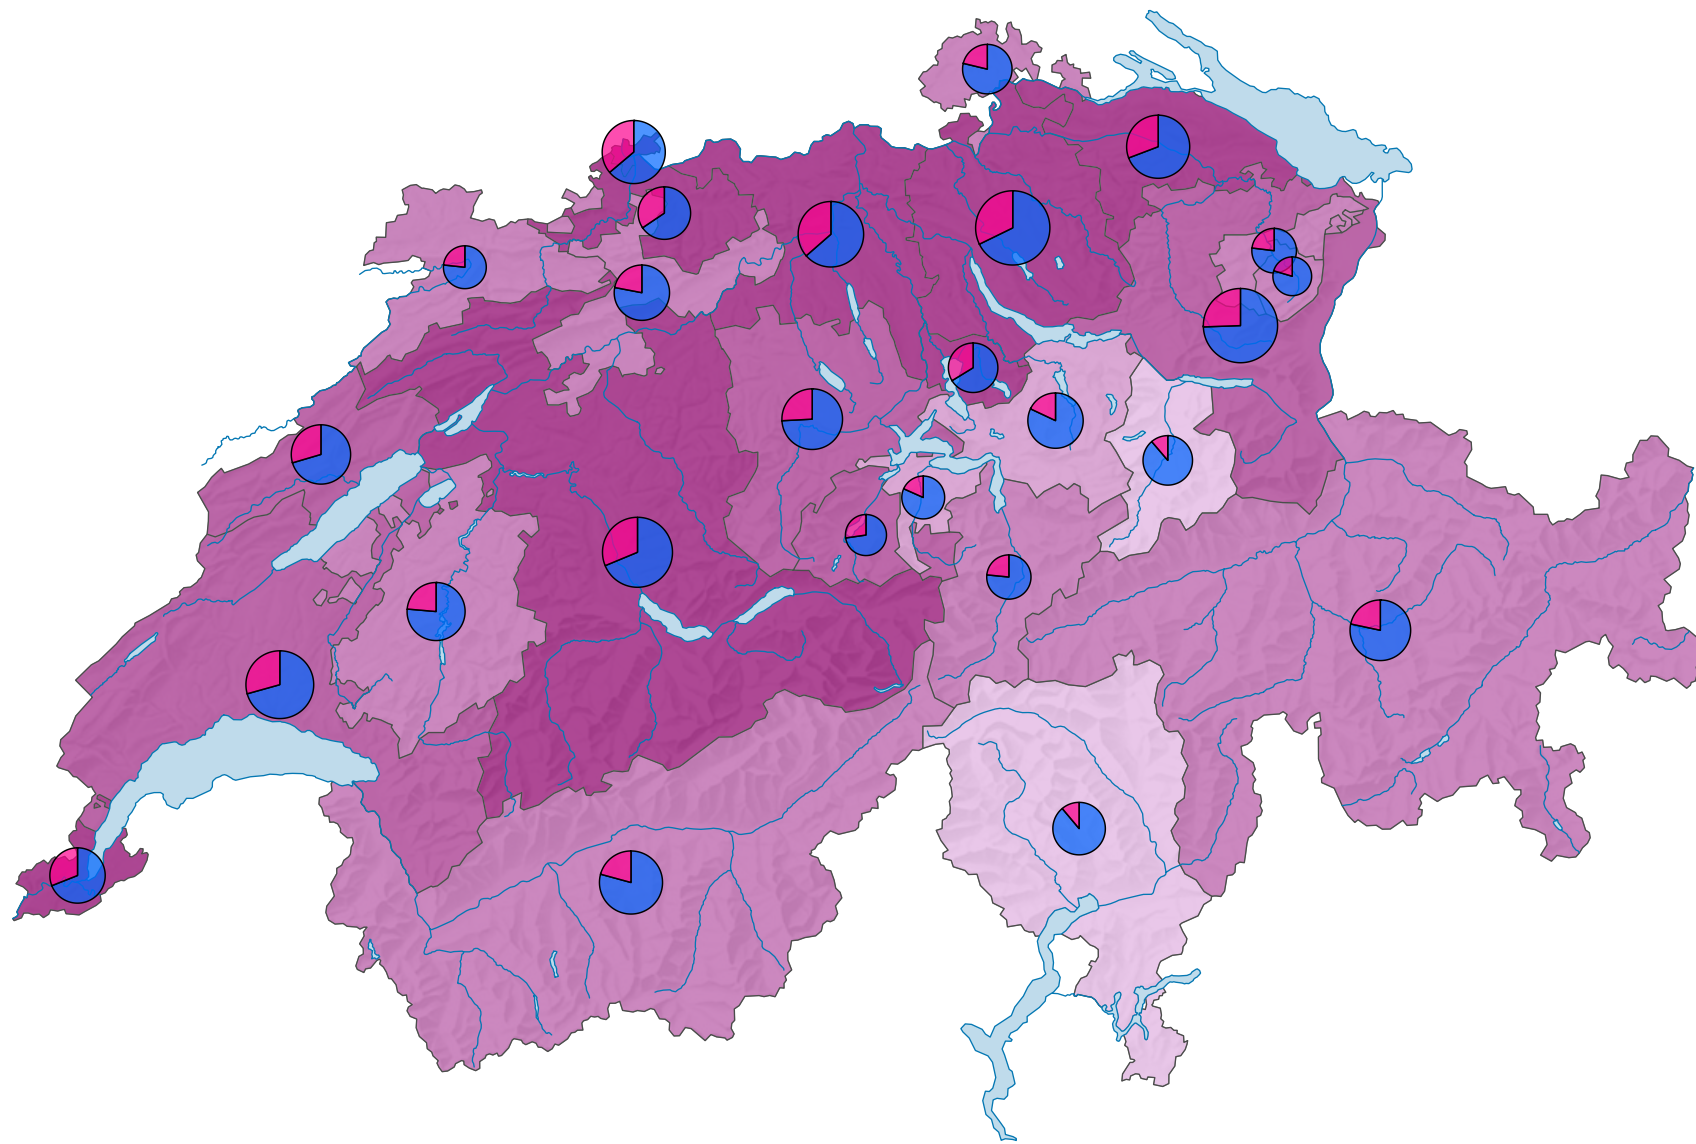

# Femmes au sein des parlements cantonaux, en 2007

## Part des femmes en % du total des sièges

Suisse: 26,5

## Nombre de sièges

Suisse: 2 738

## Nombre de sièges par sexe

Niveau géographique:  
Cantons