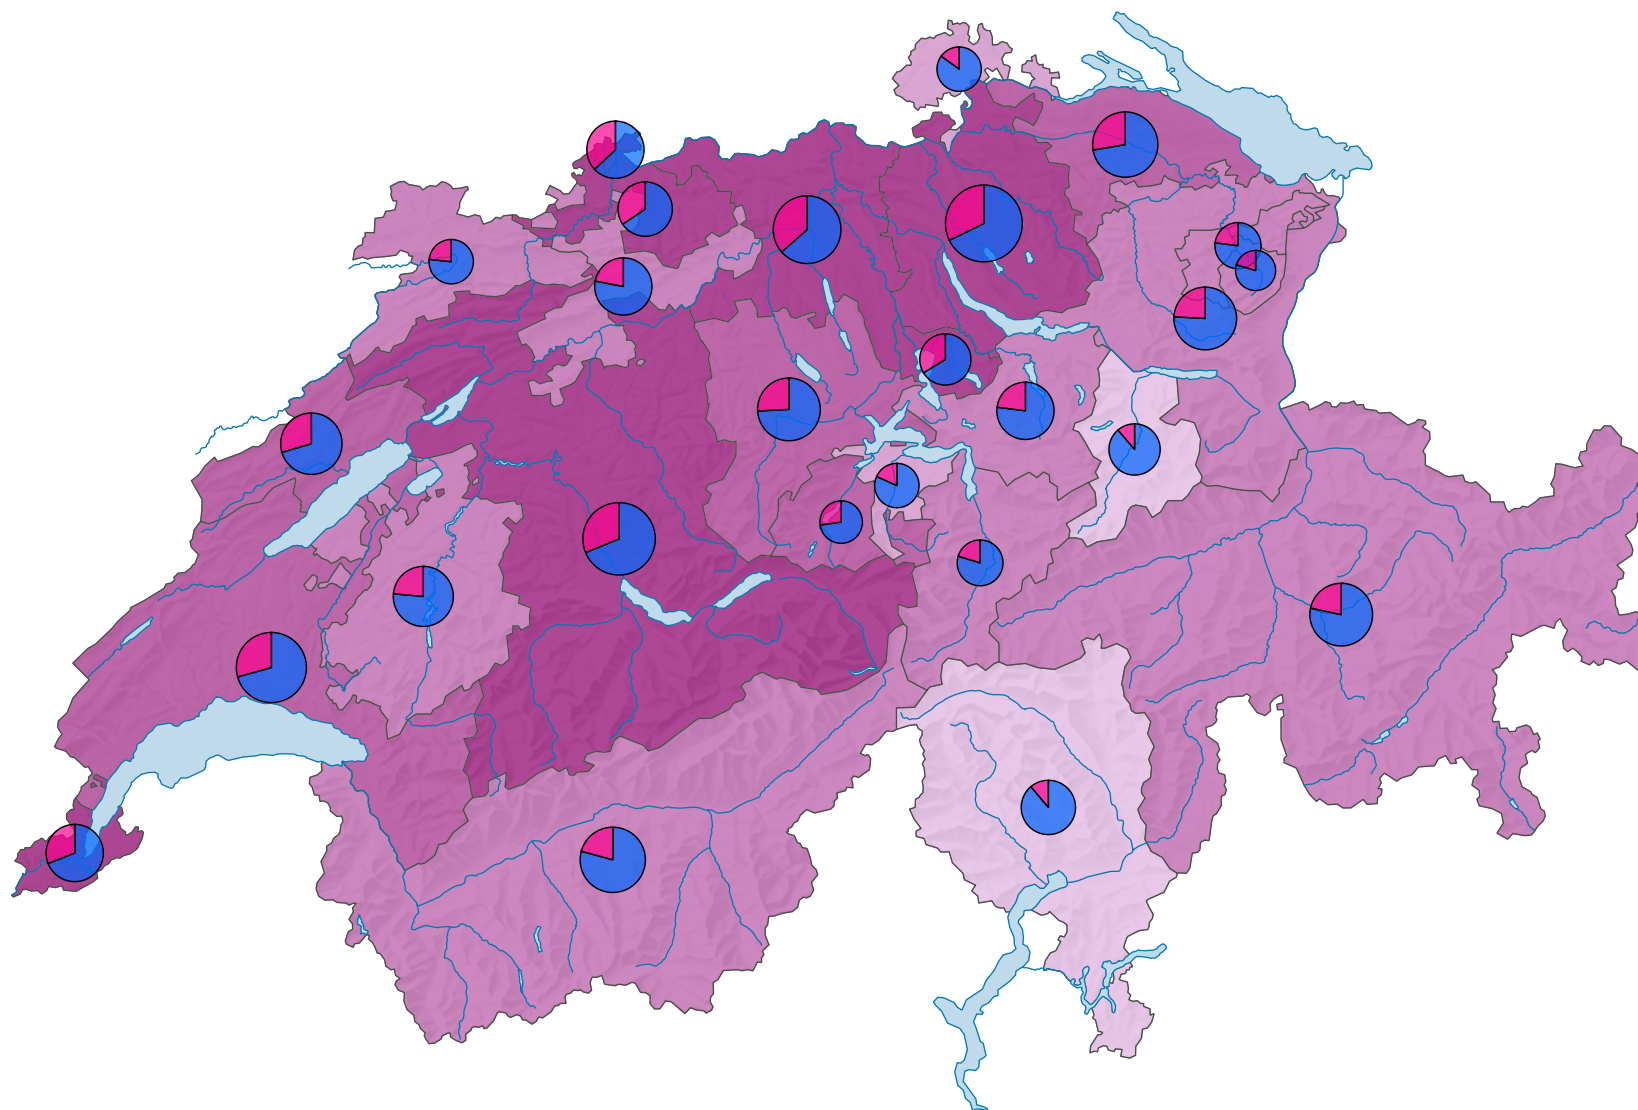

Femmes au sein des parlements cantonaux, en 2008

Part des femmes en % du total des sièges

Suisse: 26,2

Nombre de sièges

Suisse: 2 628

Nombre de sièges par sexe

Niveau géographique:
Cantons