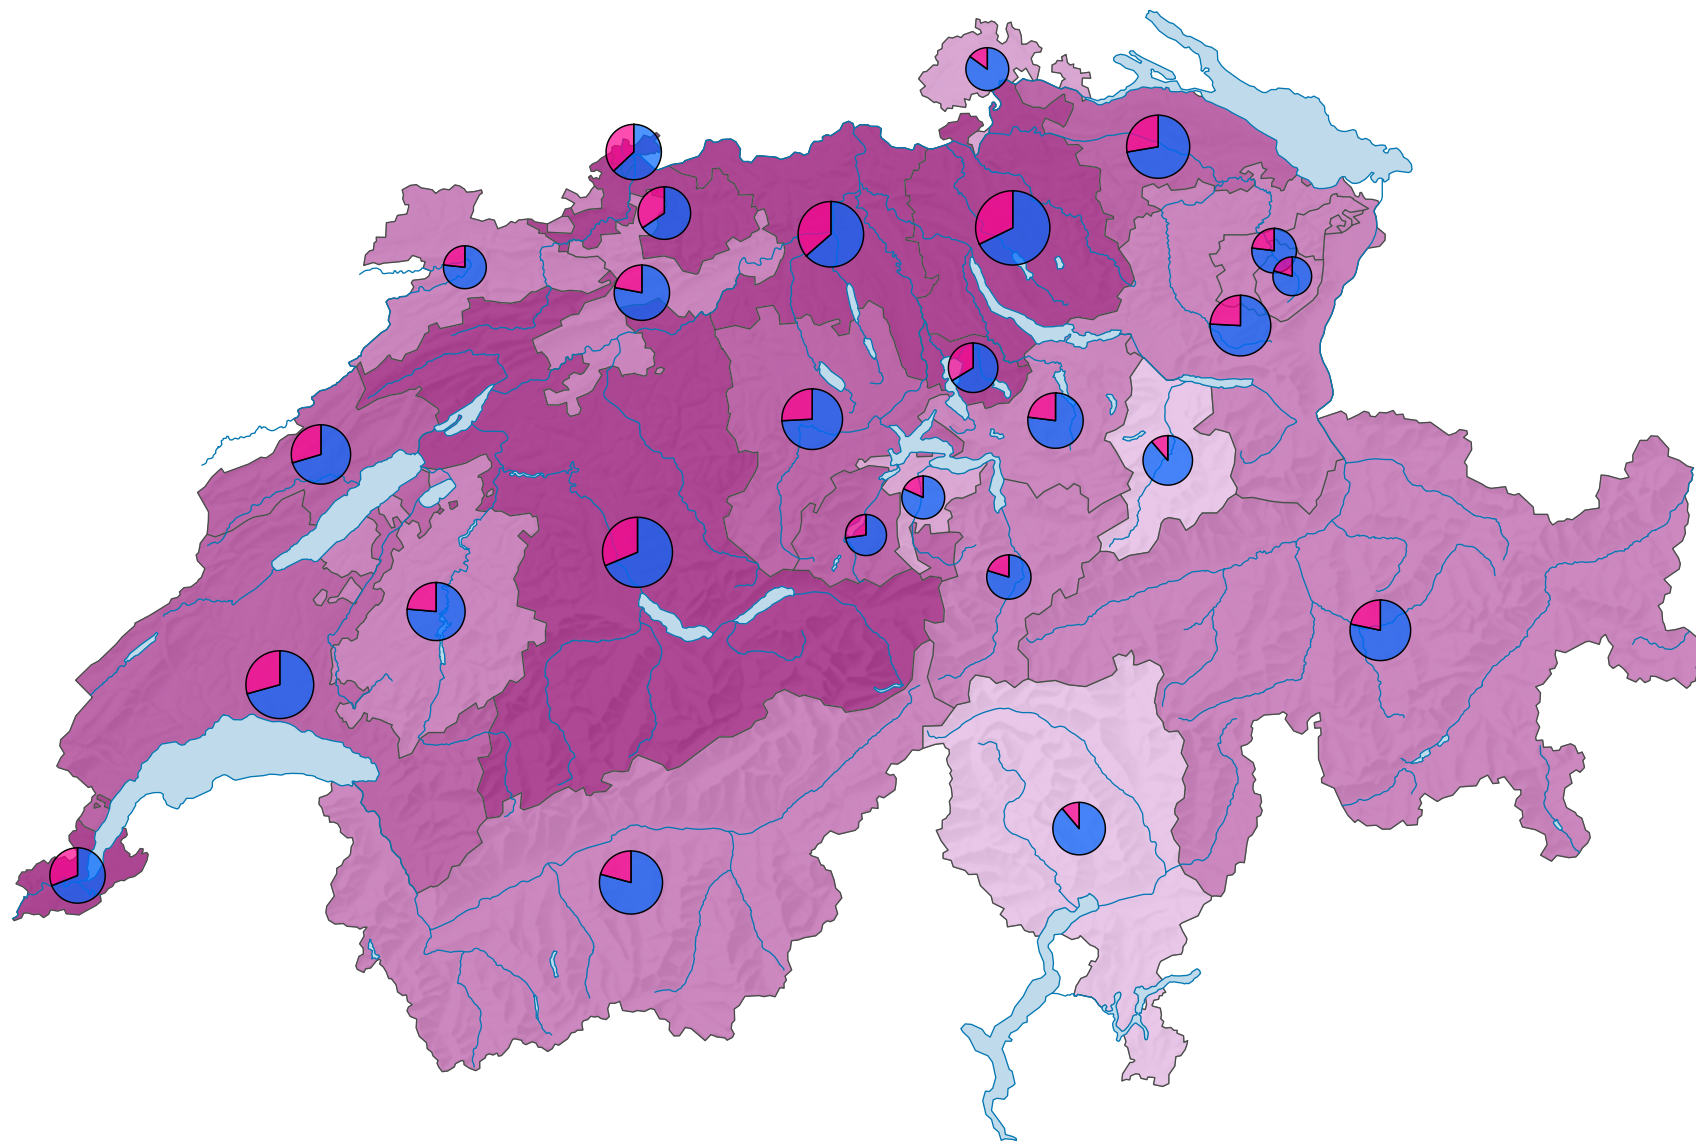

Femmes au sein des parlements cantonaux, en 2008

Part des femmes en % du total des sièges

Suisse: 26,2

Nombre de sièges

Suisse: 2 628

Nombre de sièges par sexe

Niveau géographique:
Cantons