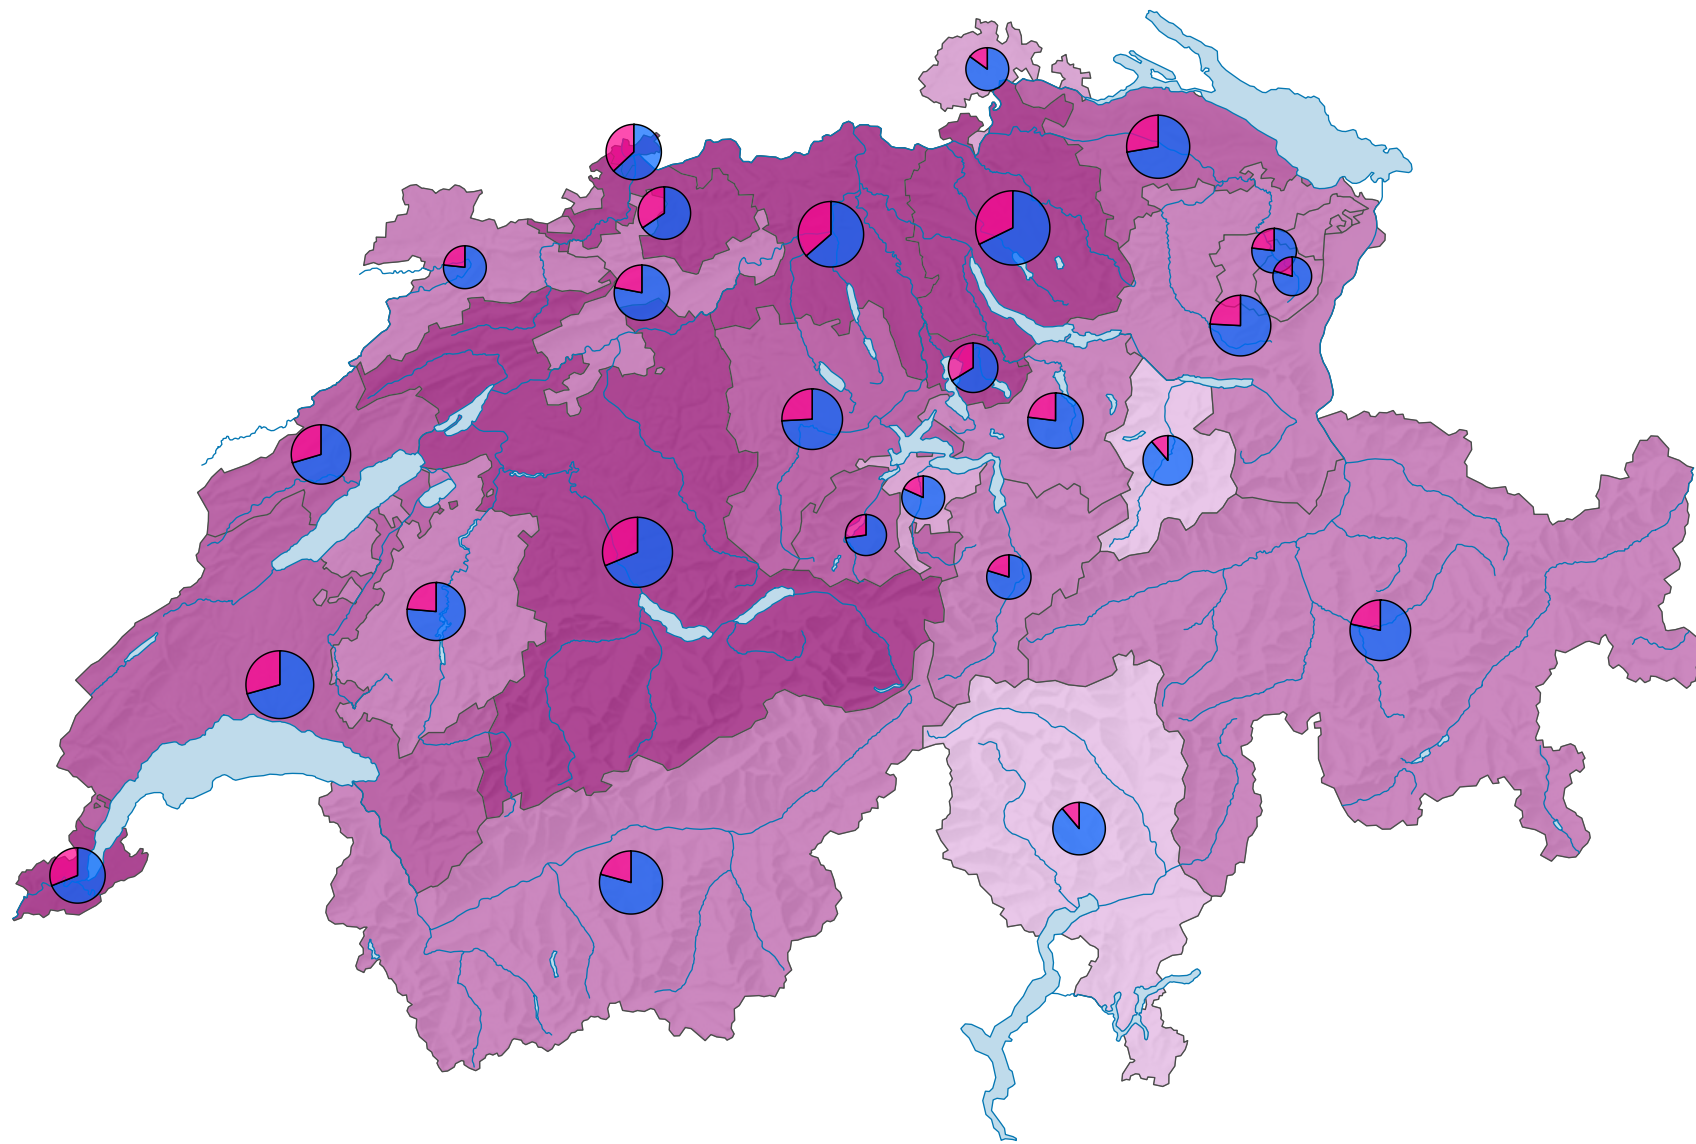

Frauenanteil in den Kantonsparlamenten, 2008

Frauenanteil am Total der Sitze, in %

Schweiz: 26,2

Anzahl Sitze

Schweiz: 2 628

Anzahl Sitze nach Geschlecht

Raumgliederung:
Kantone