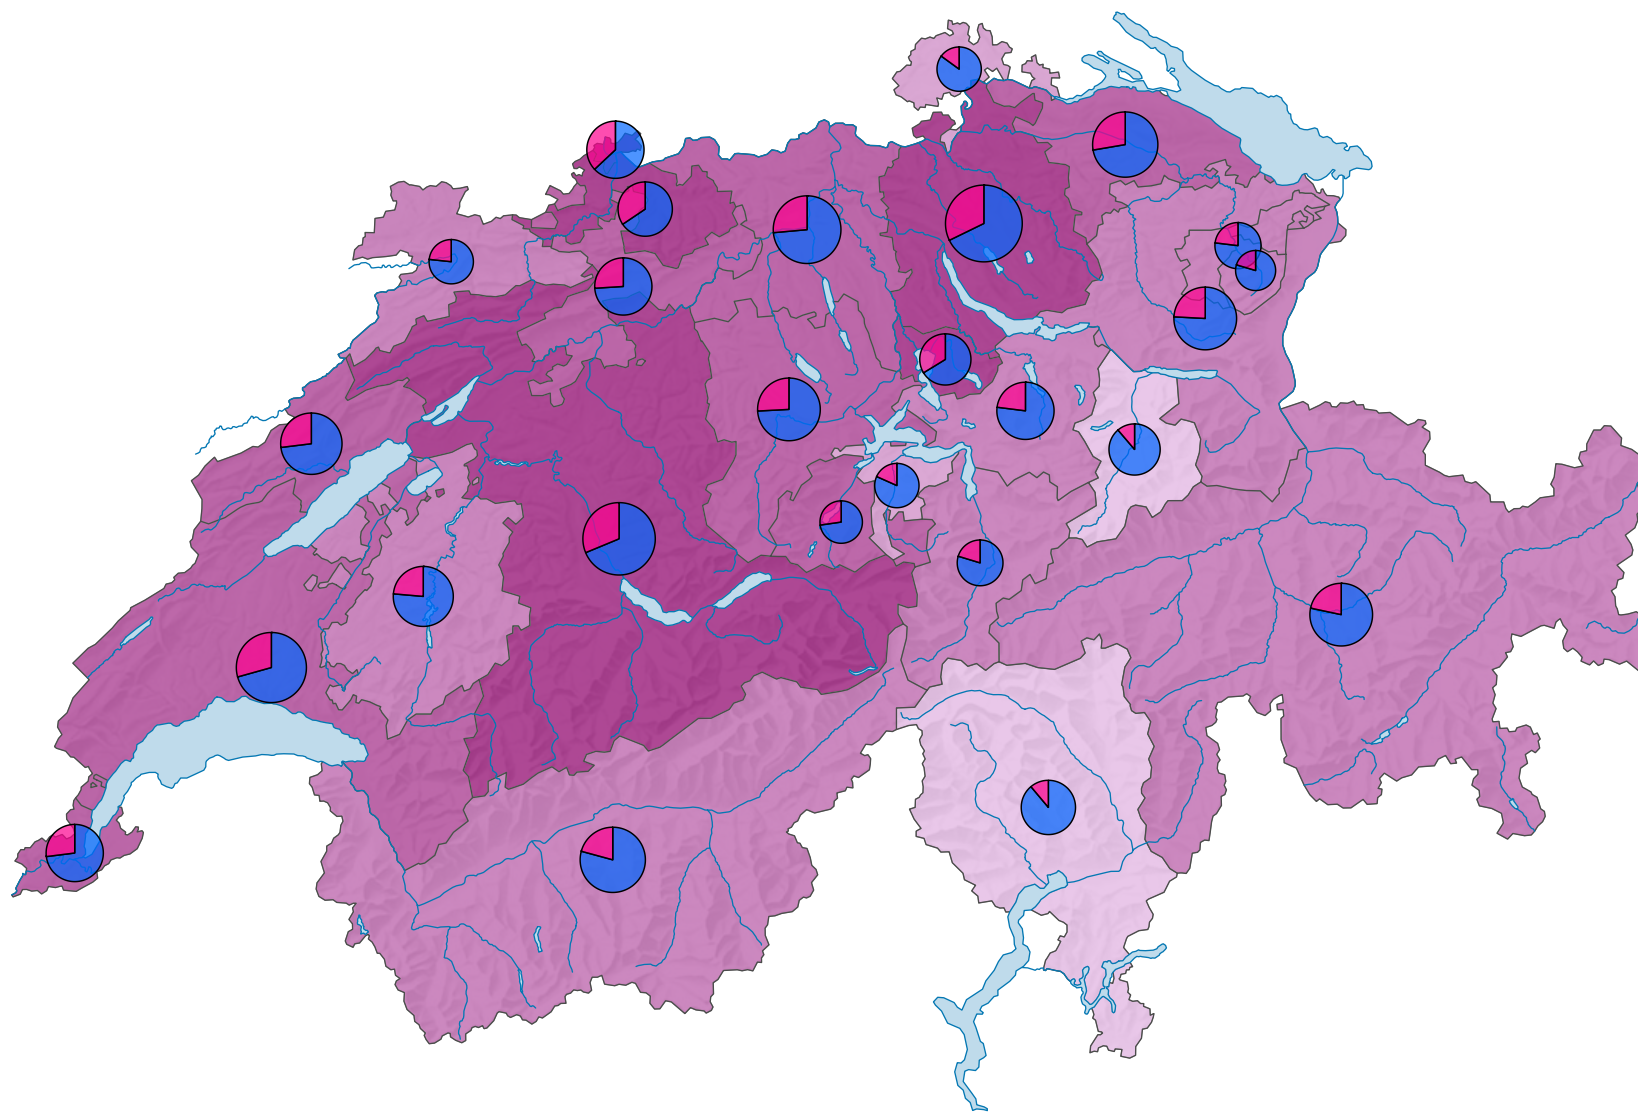

Femmes au sein des parlements cantonaux, en 2009

Part des femmes en % du total des sièges

Suisse: 25,6

Nombre de sièges

Suisse: 2 628

Nombre de sièges par sexe

Niveau géographique:
Cantons