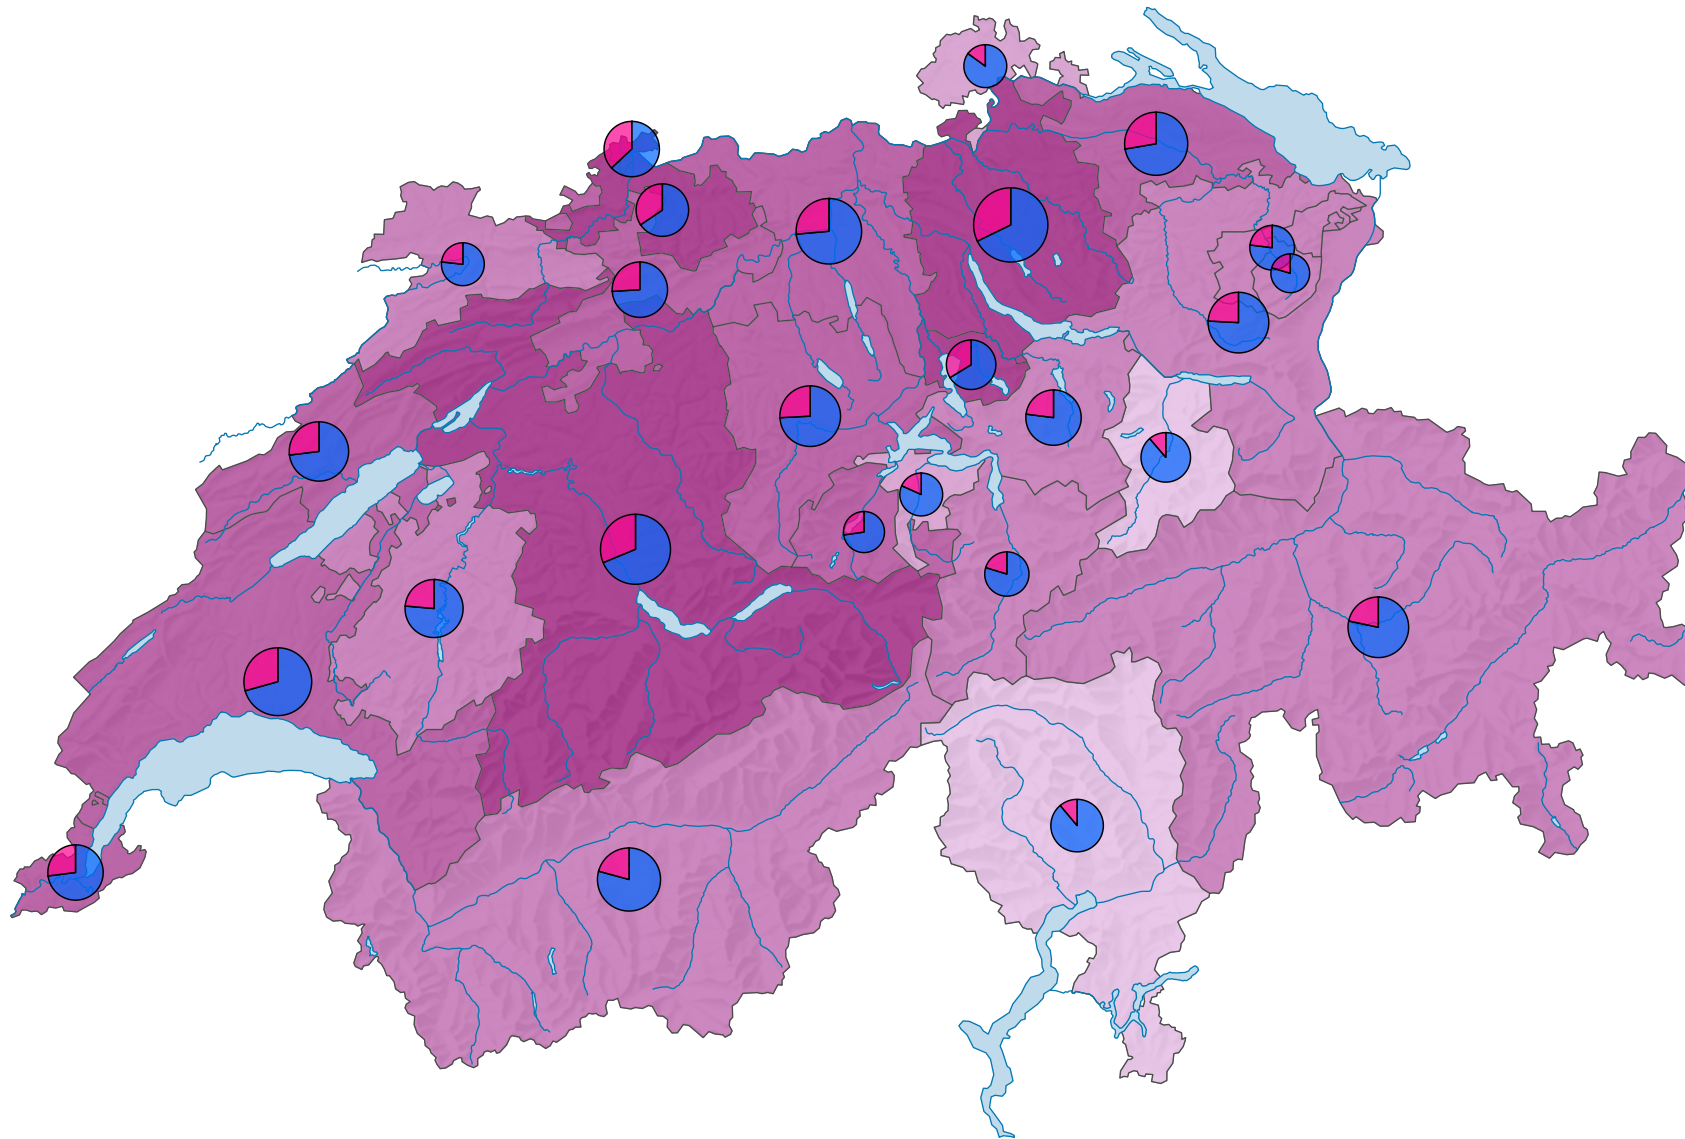

Frauenanteil in den Kantonsparlamenten, 2009

Frauenanteil am Total der Sitze, in %

Schweiz: 25,6

Anzahl Sitze

Schweiz: 2 628

Anzahl Sitze nach Geschlecht

Raumgliederung:
Kantone