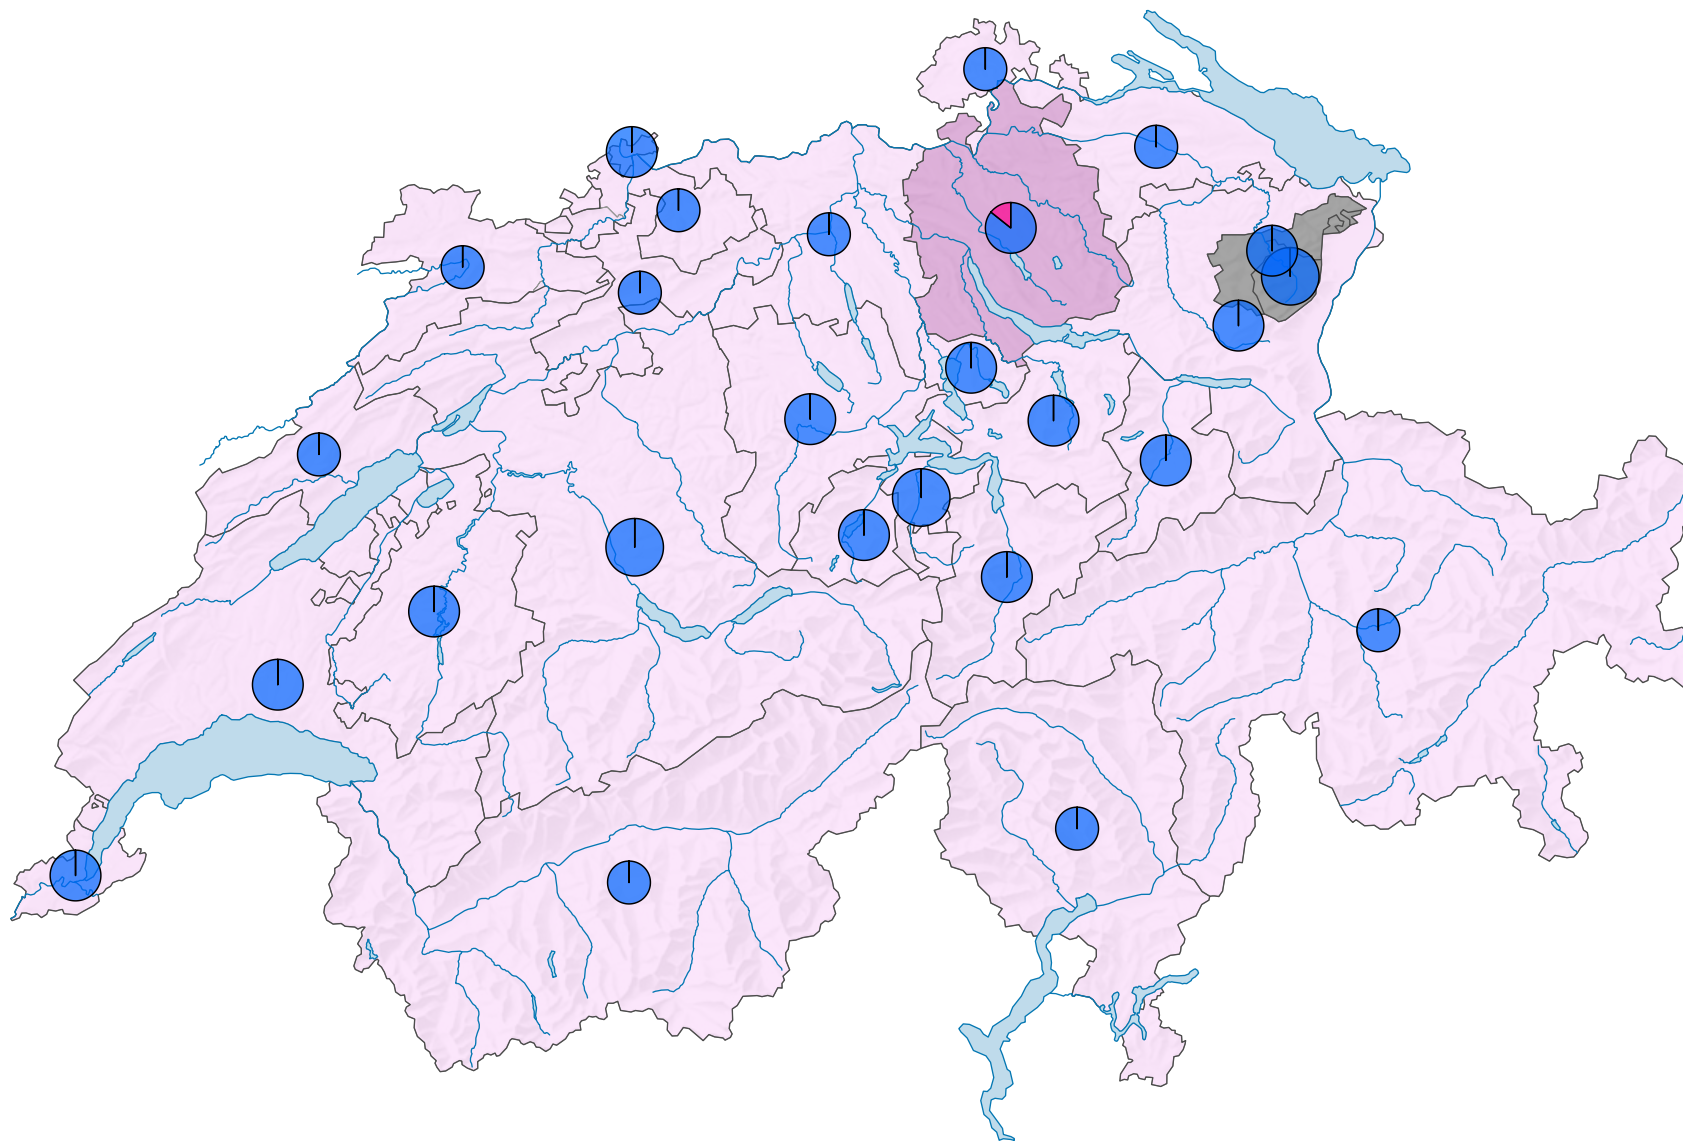

Femmes au sein des gouvernements cantonaux, en 1983

Part des femmes en % du total des sièges

pas de données: voir le glossaire (*)

Suisse: 0,6

Nombre de sièges

Suisse: 168

Nombre de sièges par sexe

Niveau géographique:
Cantons