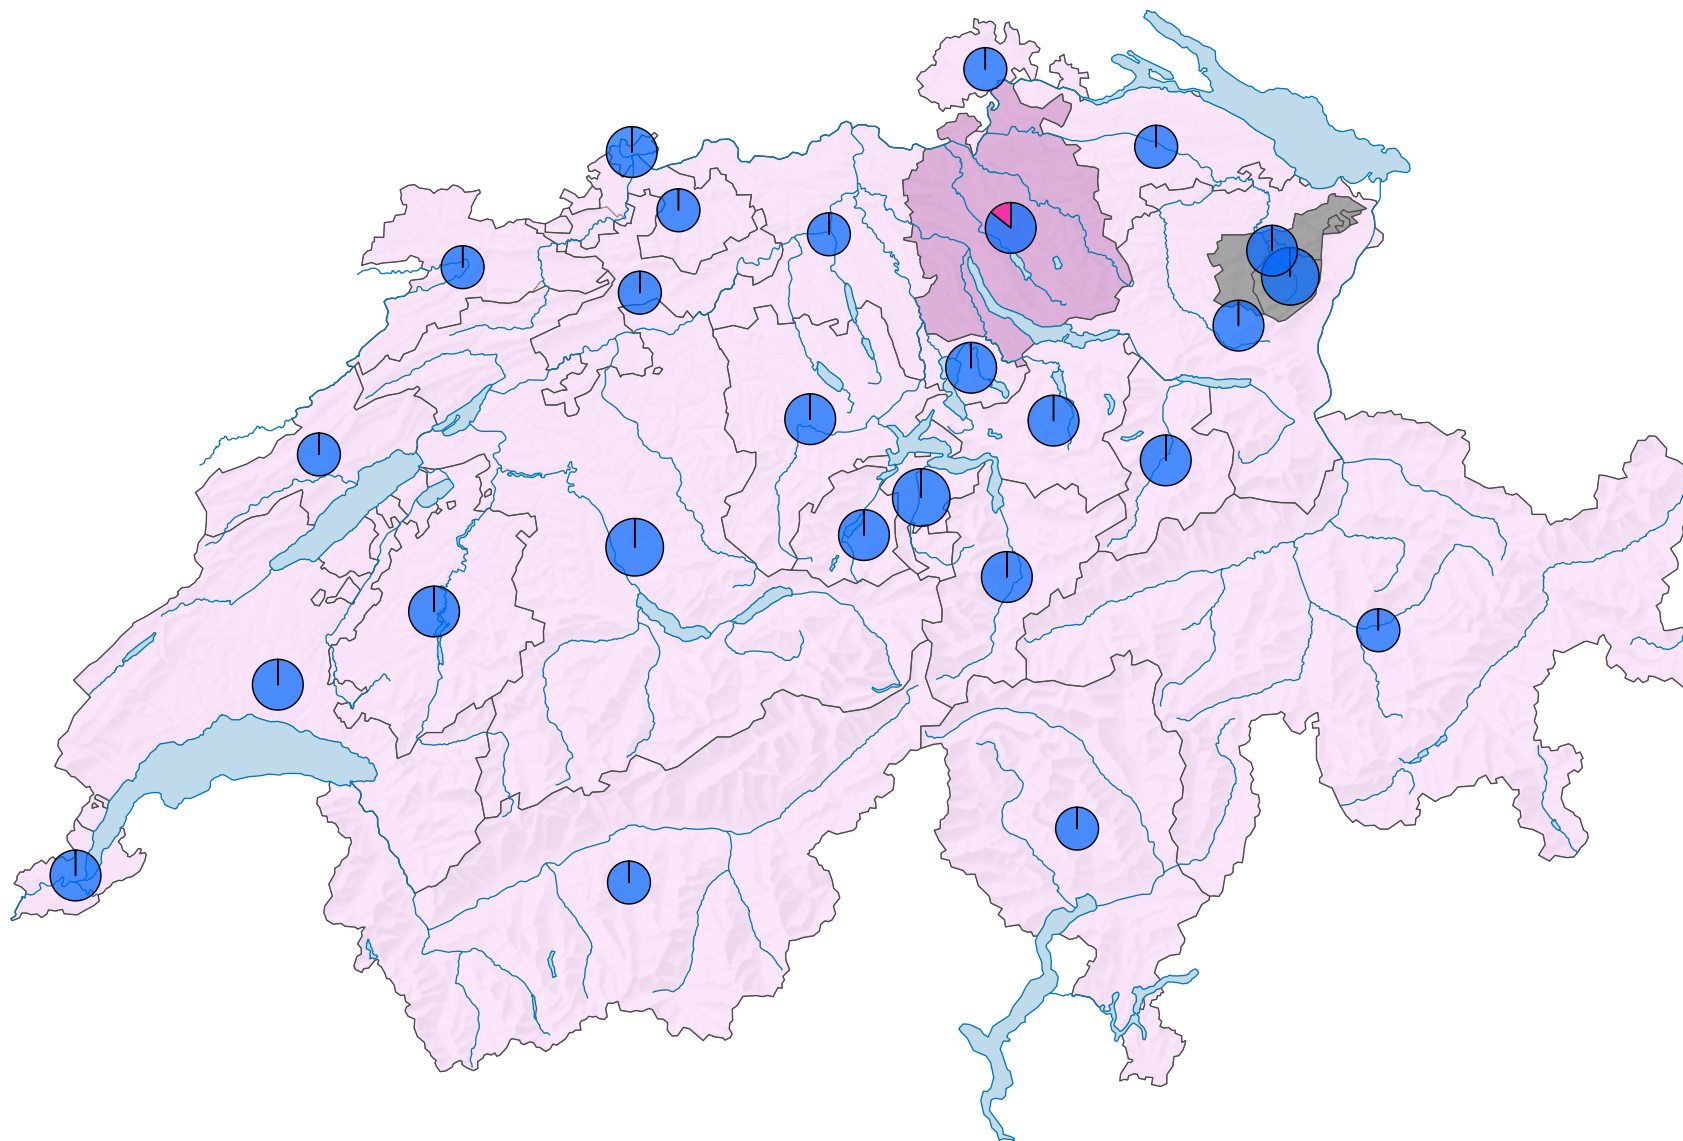

Frauenanteil in den Kantonsregierungen, 1983

Frauenanteil am Total der Sitze, in %

keine Daten (siehe Glossar) (*)

Schweiz: 0,6

Anzahl Sitze

Schweiz: 168

Anzahl Sitze nach Geschlecht

Raumgliederung:
Kantone