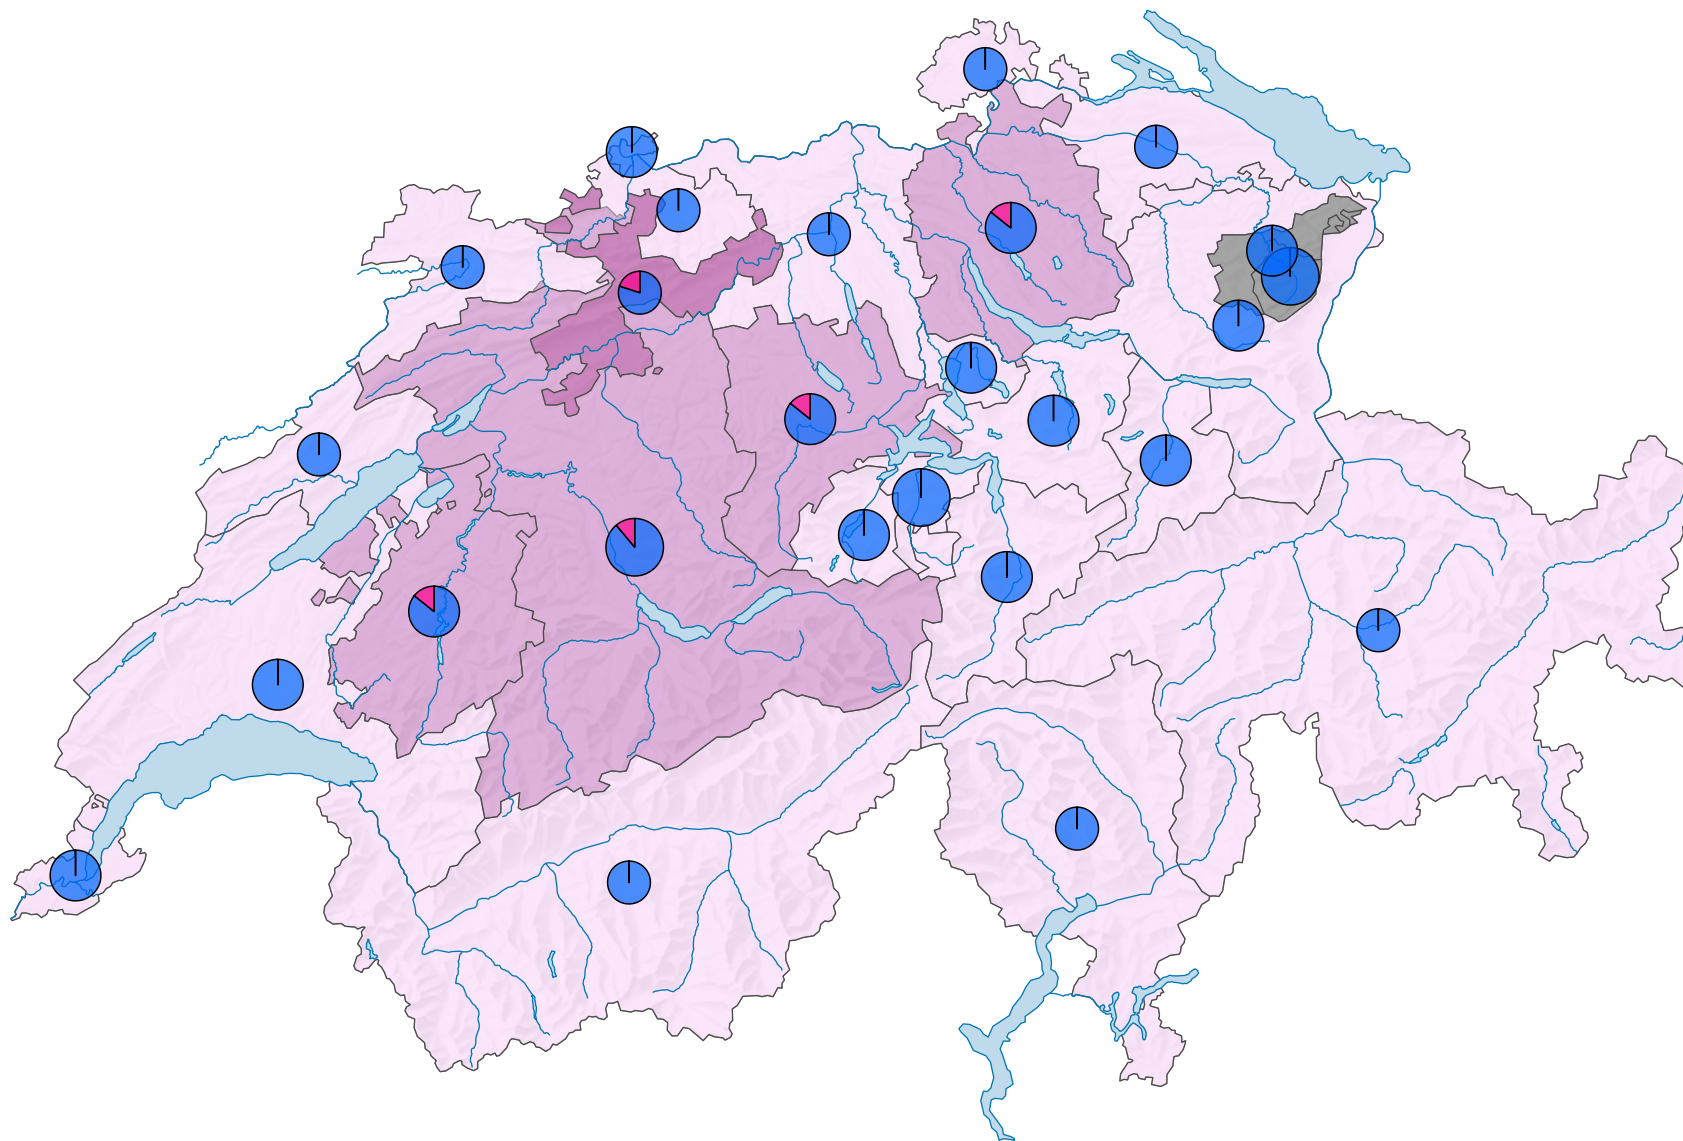

# Femmes au sein des gouvernements cantonaux, en 1987

## Part des femmes en % du total des sièges

pas de données: voir le glossaire (\*)

Suisse: 3,0

## Nombre de sièges

Suisse: 168

## Nombre de sièges par sexe

Niveau géographique:  
Cantons