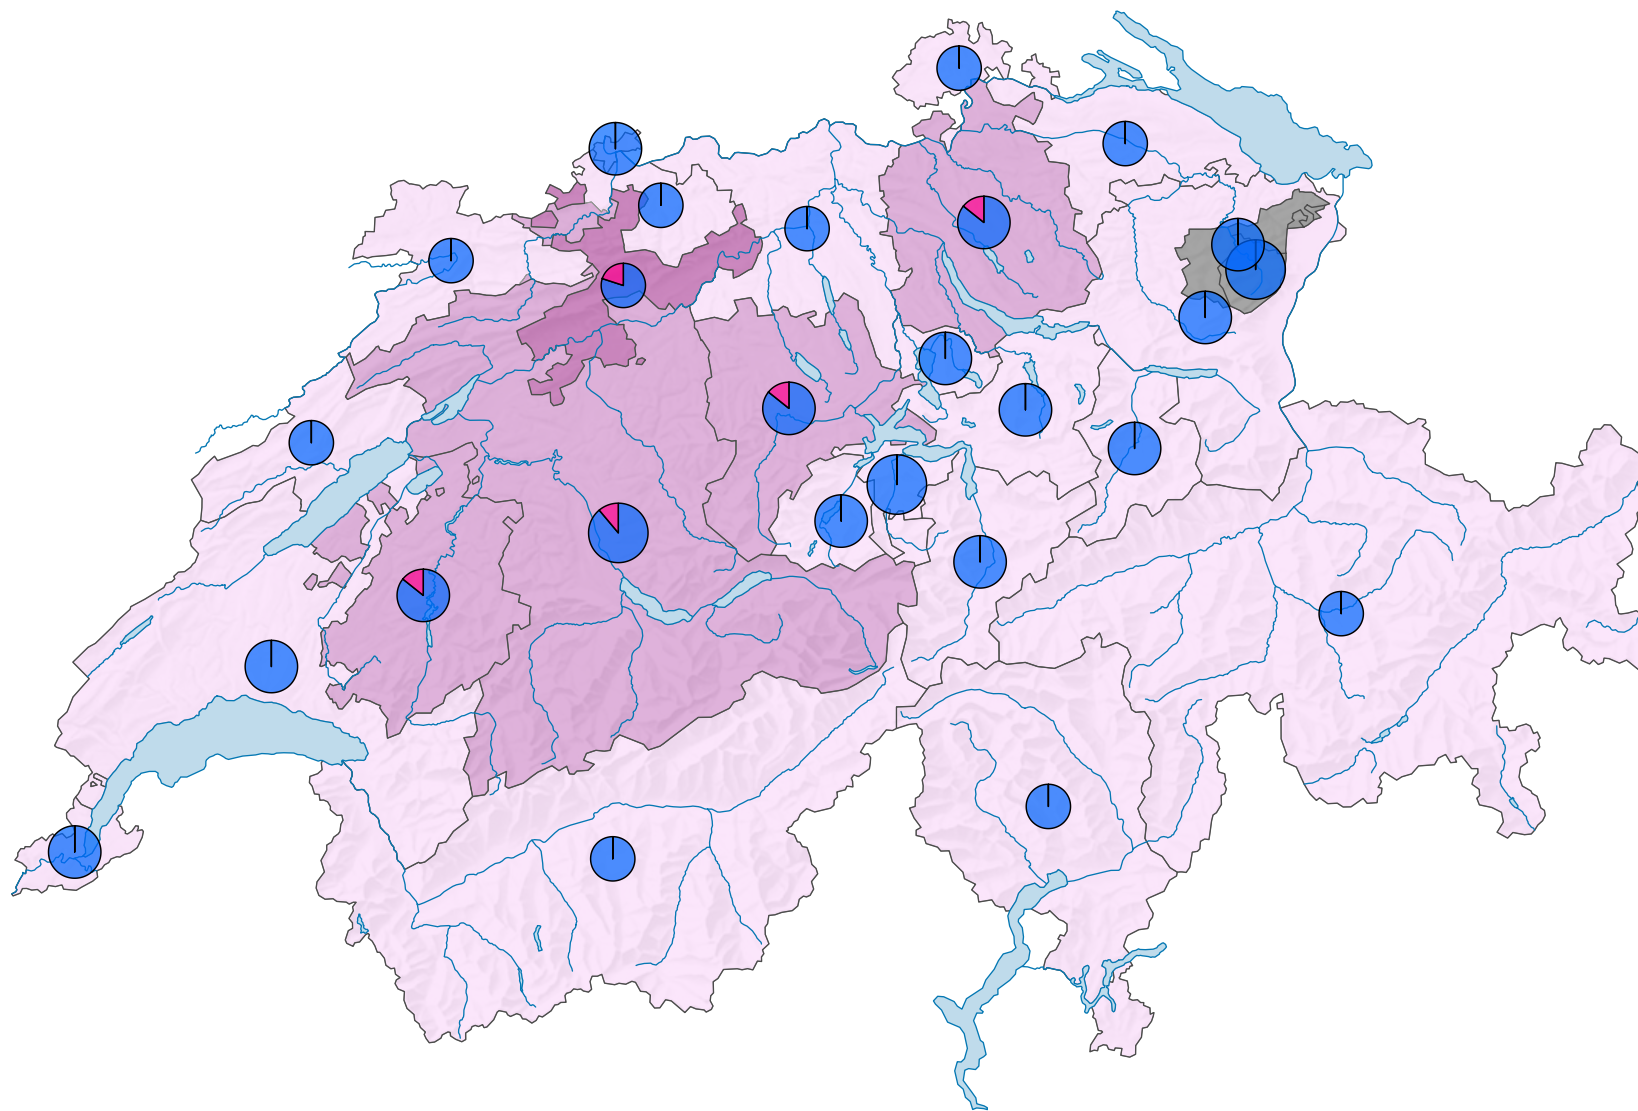

Femmes au sein des gouvernements cantonaux, en 1987

Part des femmes en % du total des sièges

pas de données: voir le glossaire (*)

Suisse: 3,0

Nombre de sièges

Suisse: 168

Nombre de sièges par sexe

0 35 70 km

Niveau géographique:
Cantons