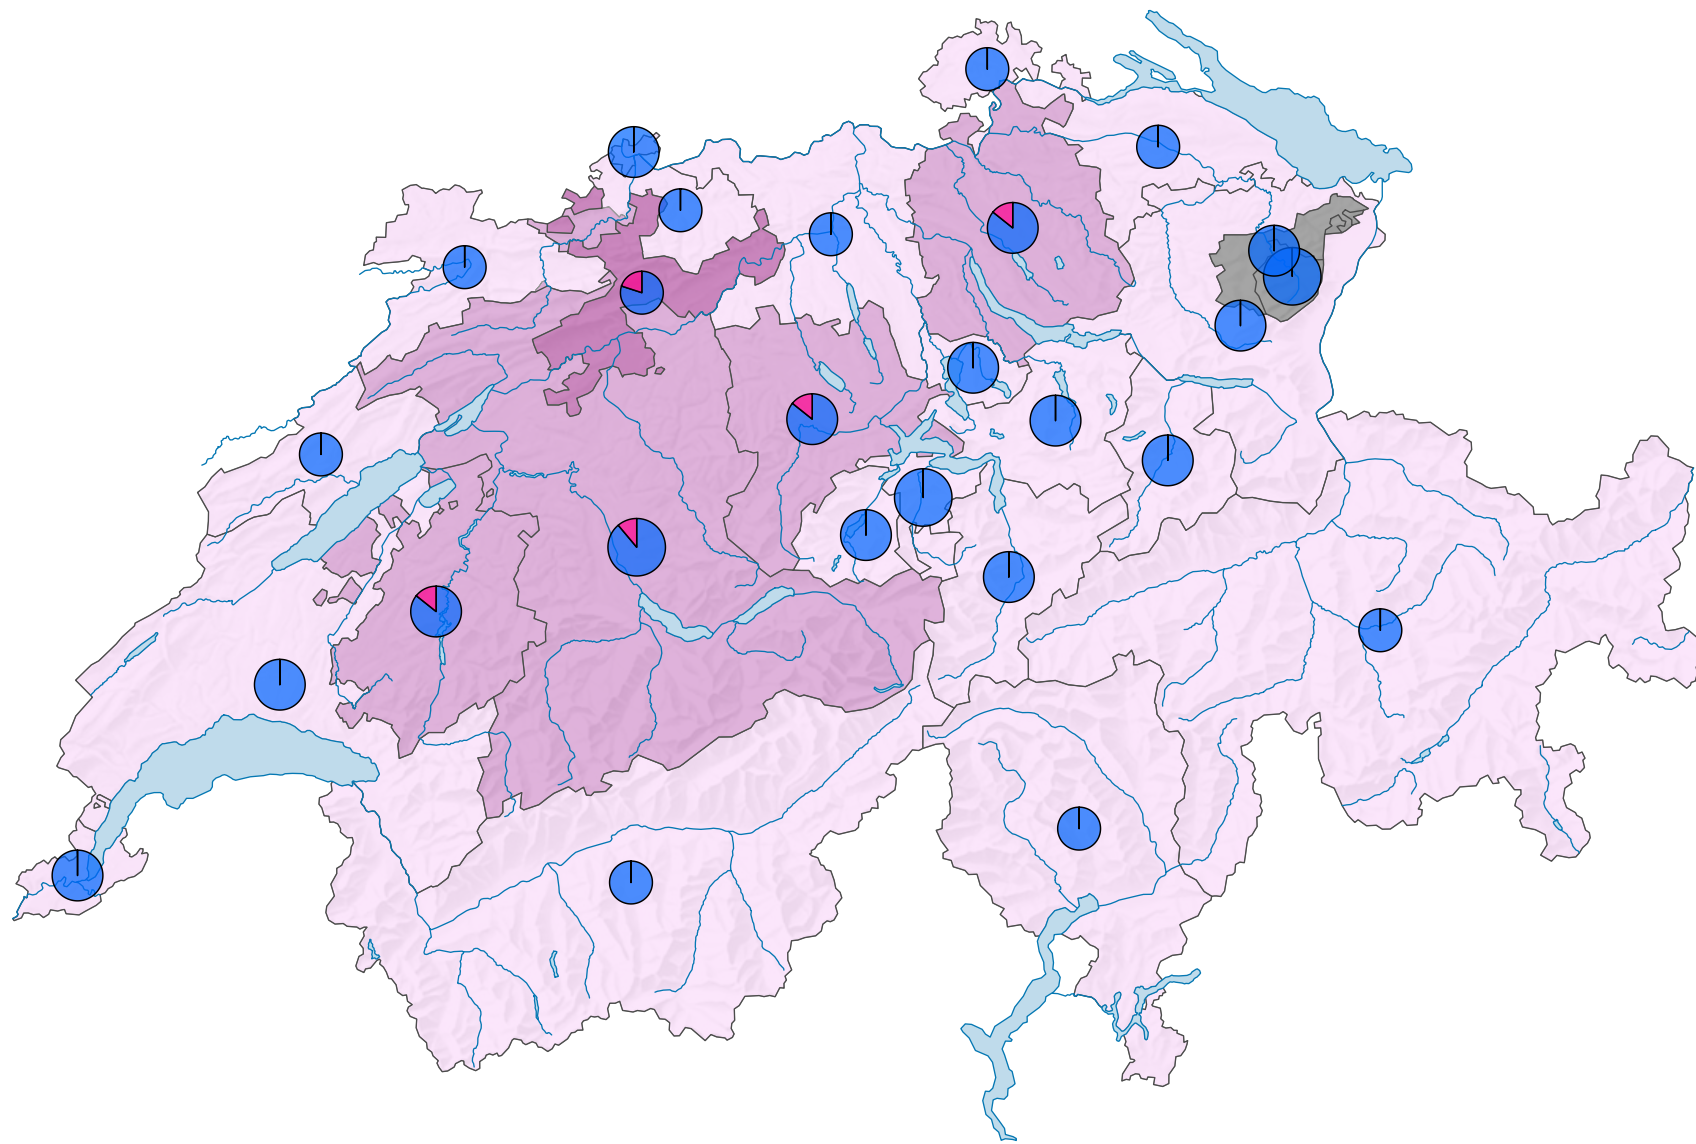

# Frauenanteil in den Kantonsregierungen, 1987

## Frauenanteil am Total der Sitze, in %

keine Daten (siehe Glossar) (\*)

Schweiz: 3,0

## Anzahl Sitze

Schweiz: 168

## Anzahl Sitze nach Geschlecht

Raumgliederung:  
Kantone