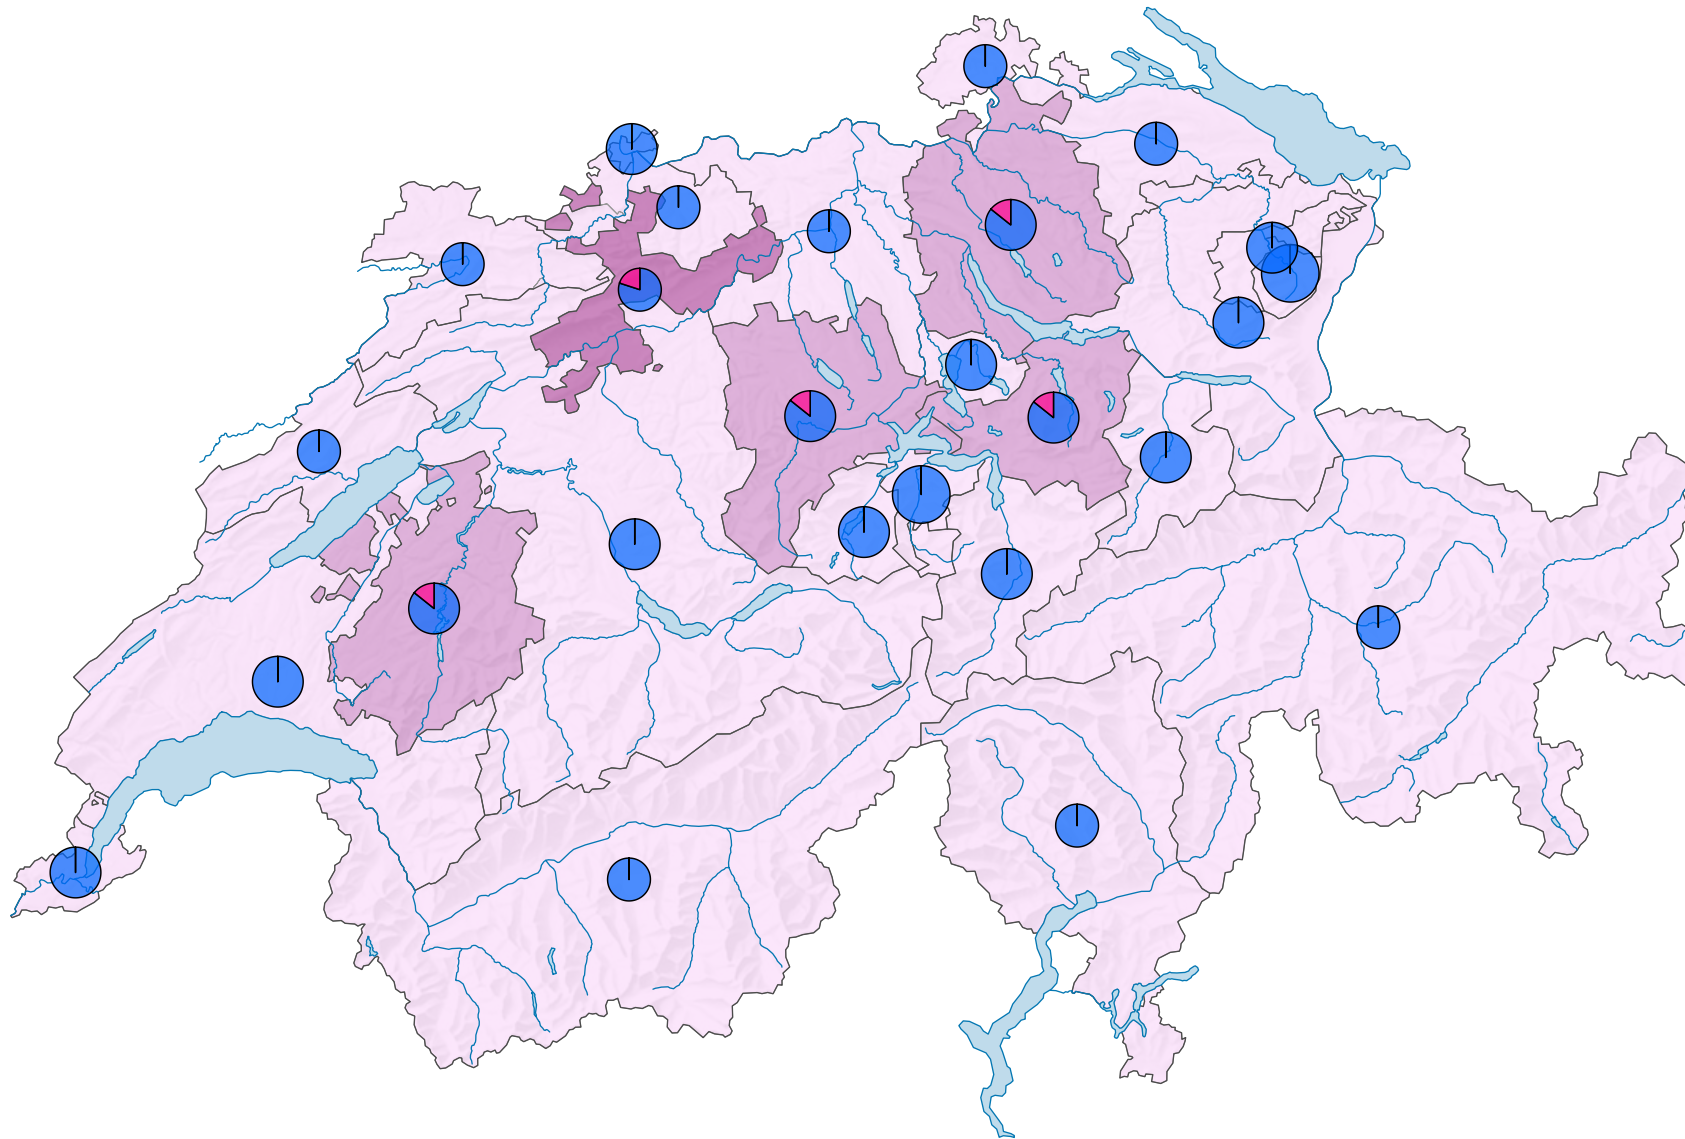

Femmes au sein des gouvernements cantonaux, en 1991

Part des femmes en % du total des sièges

Suisse: 3,0

Nombre de sièges

Suisse: 166

Nombre de sièges par sexe

0 25 50 km

Niveau géographique:
Cantons