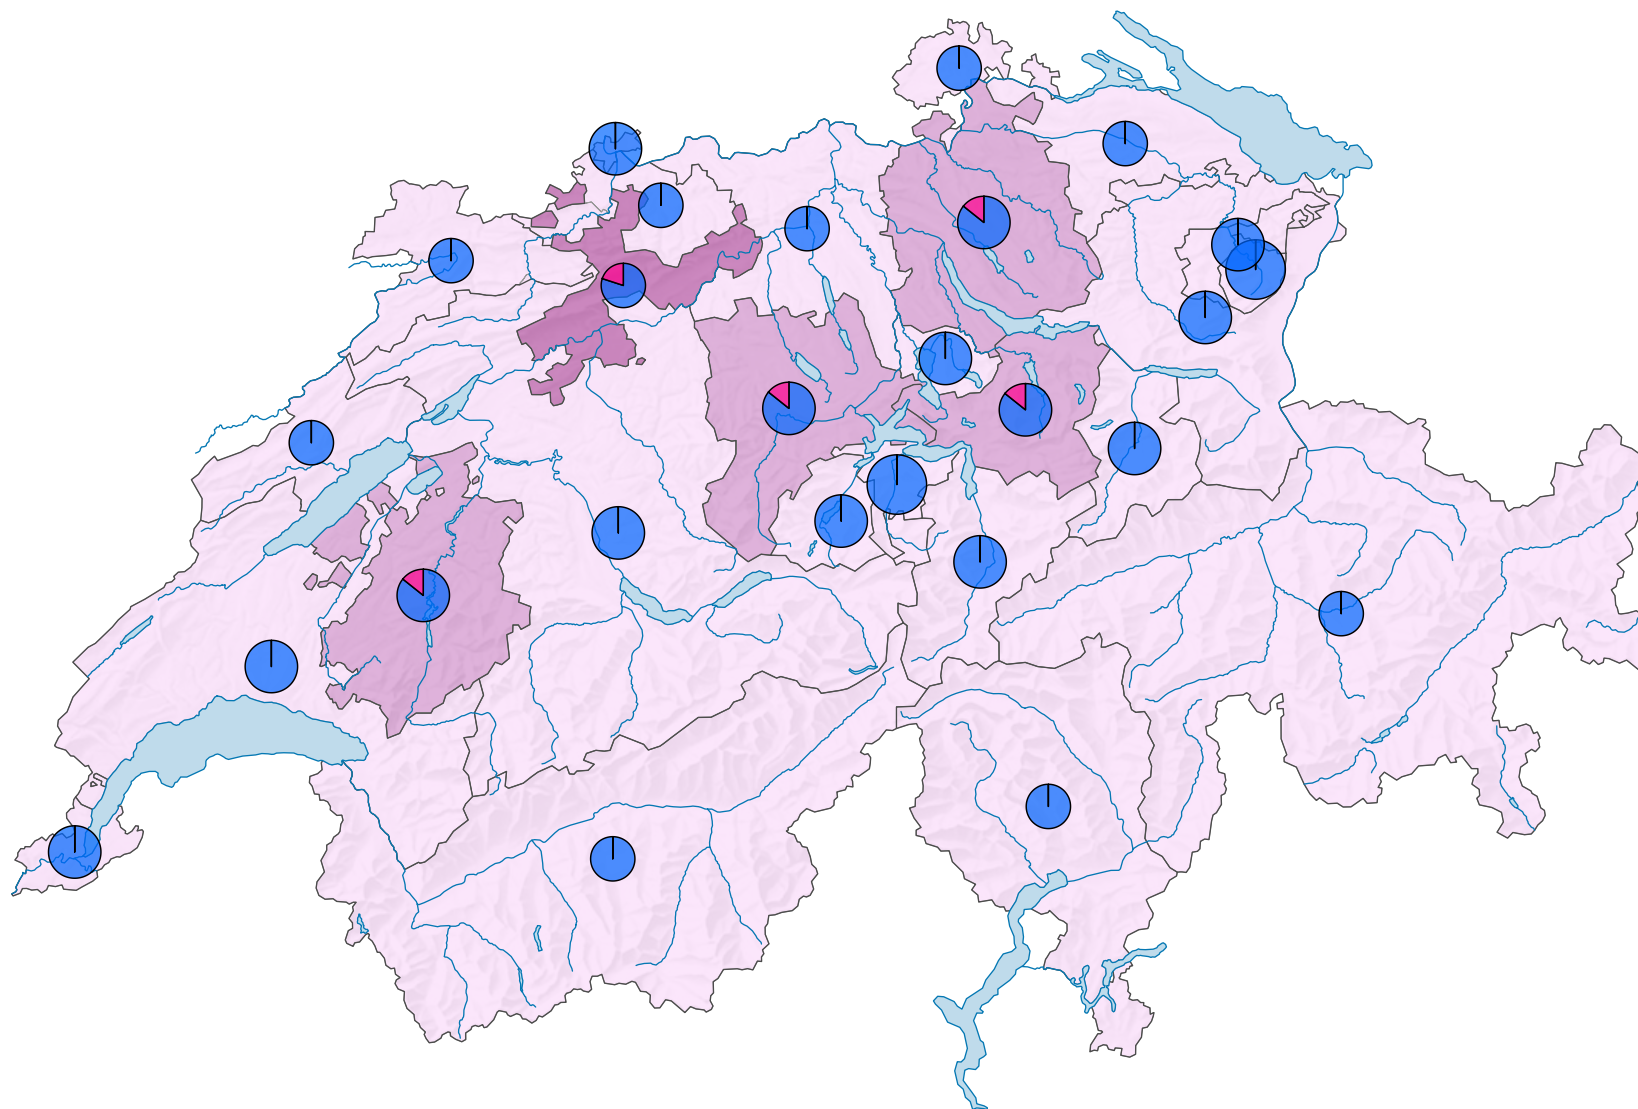

Femmes au sein des gouvernements cantonaux, en 1991

Part des femmes en % du total des sièges

Suisse: 3,0

Nombre de sièges

Suisse: 166

Nombre de sièges par sexe

0 35 70 km

Niveau géographique:
Cantons