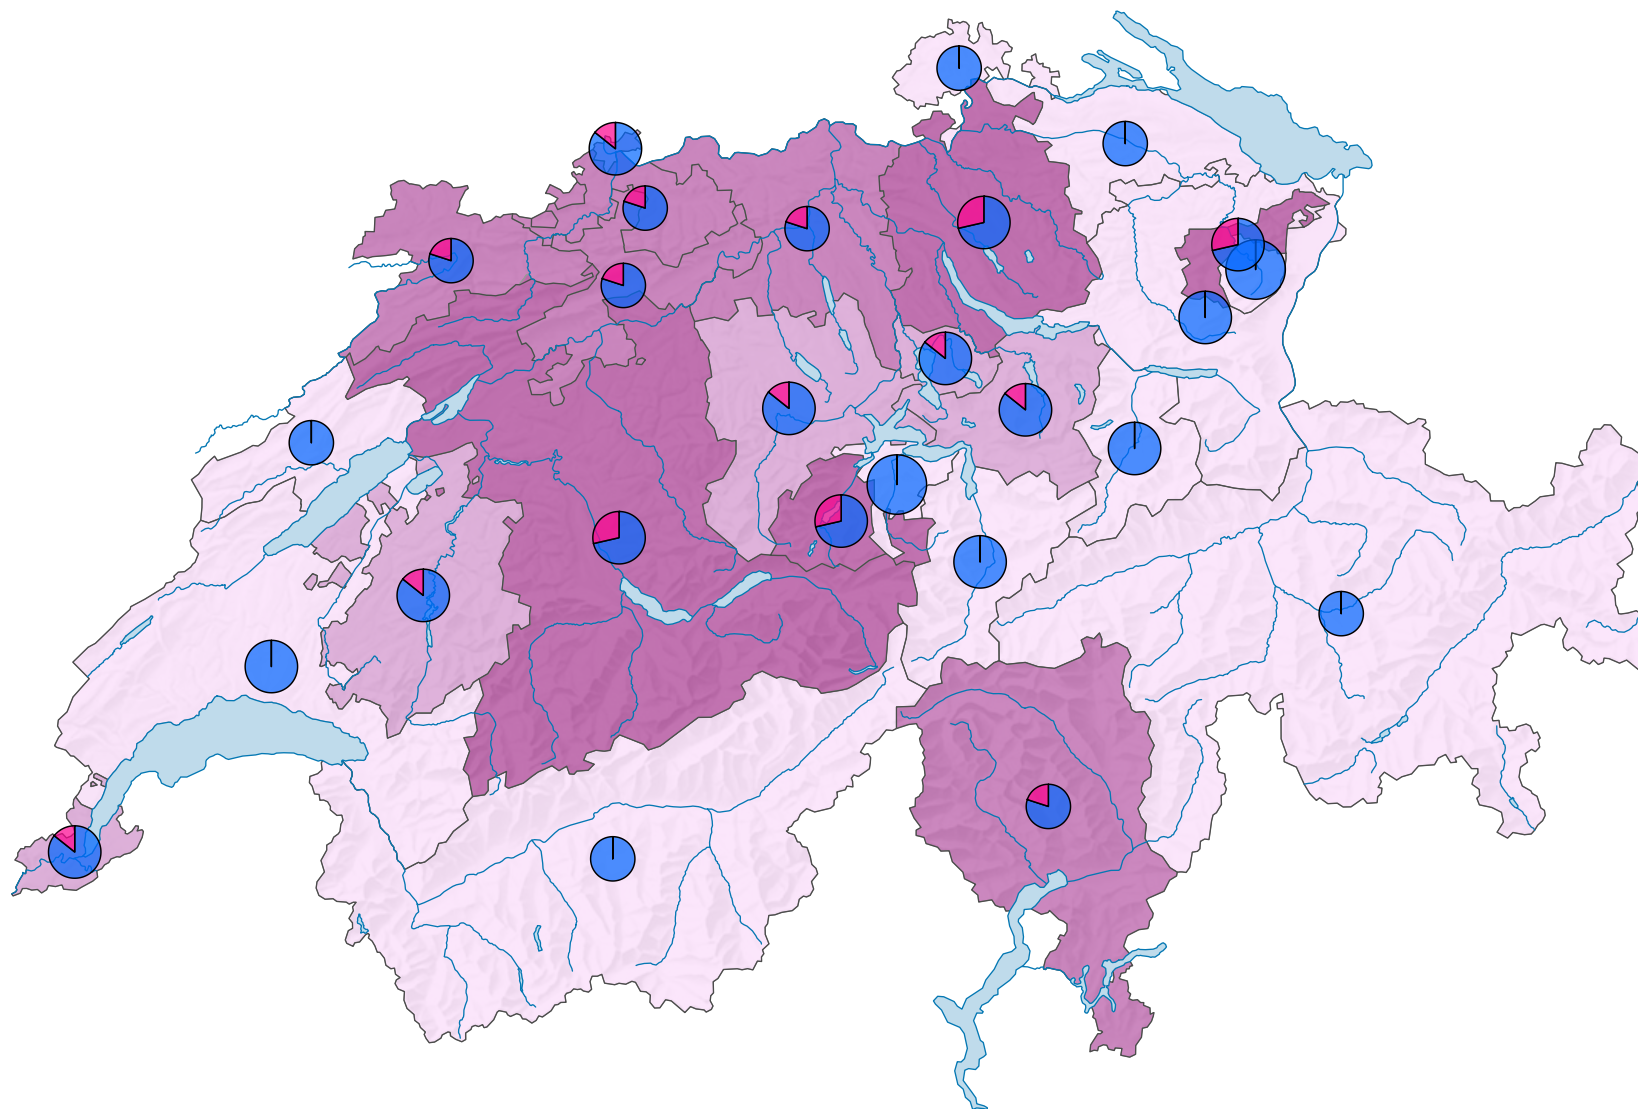

Femmes au sein des gouvernements cantonaux, en 1995

Part des femmes en % du total des sièges

Suisse: 11,4

Nombre de sièges

Suisse: 166

Nombre de sièges par sexe

0 35 70 km

Niveau géographique:
Cantons