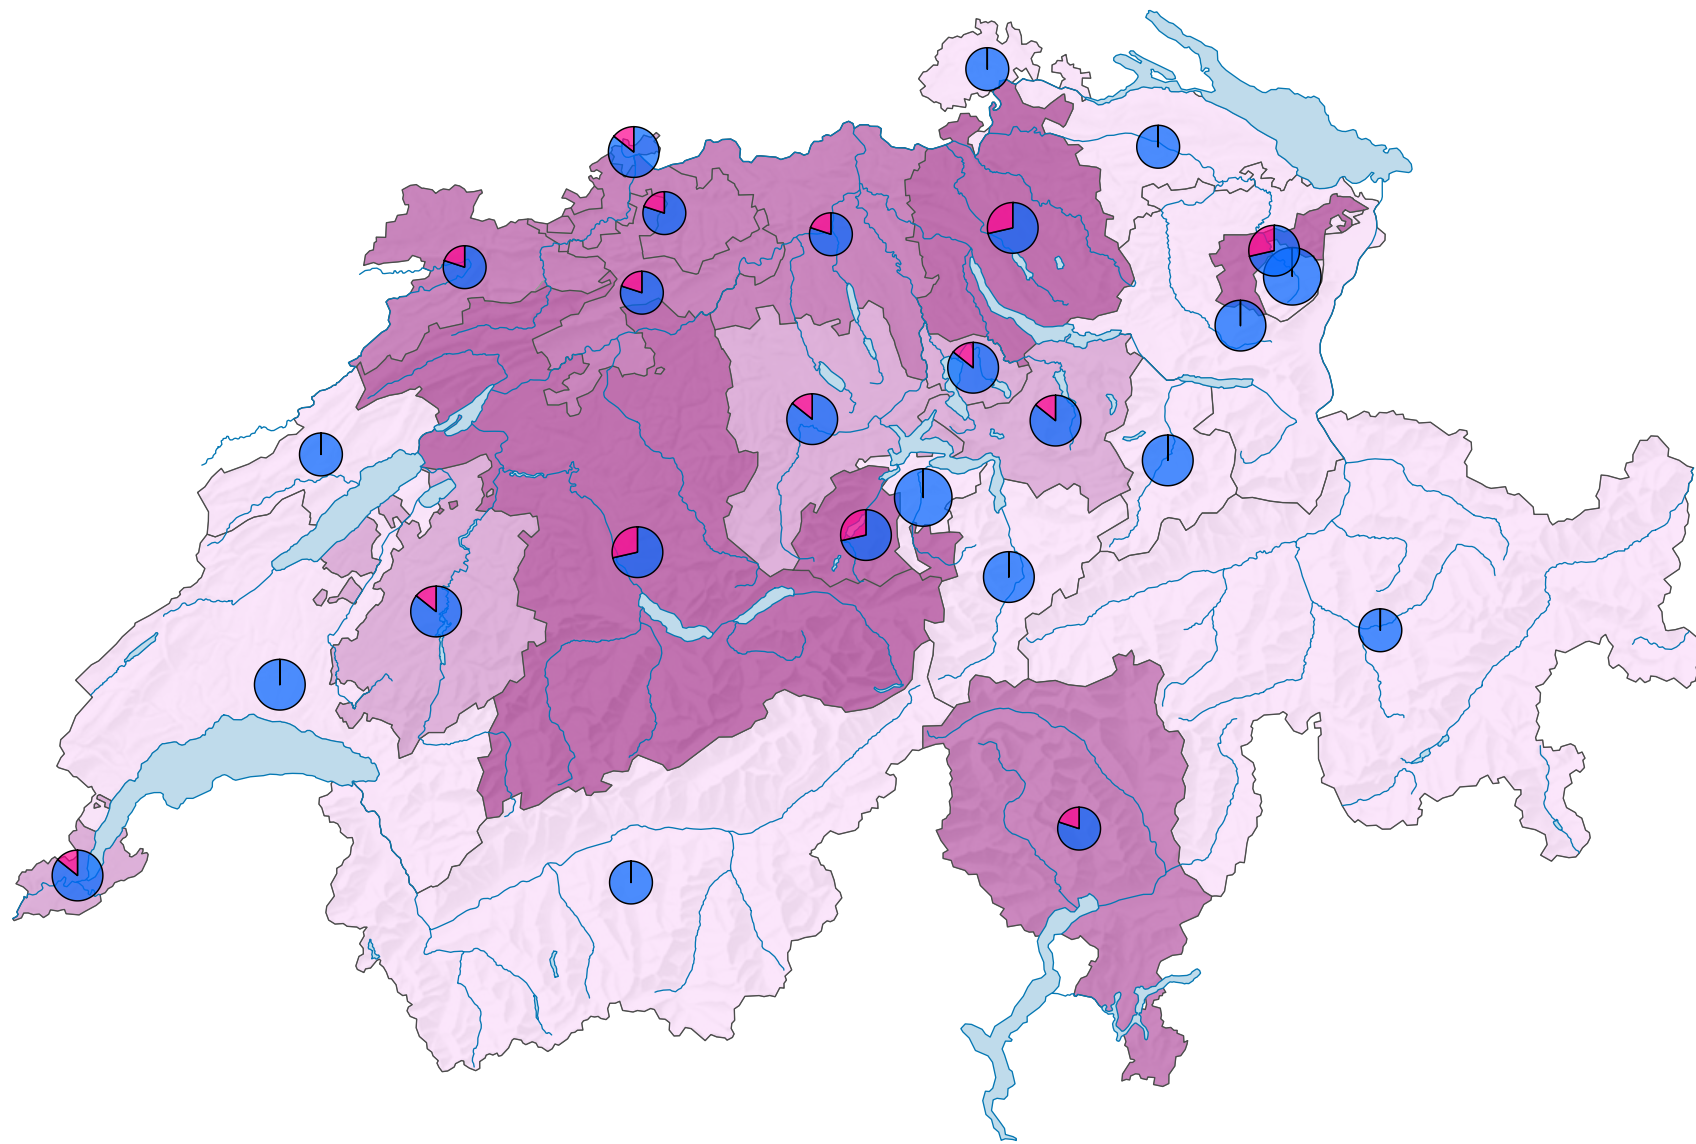

# Femmes au sein des gouvernements cantonaux, en 1995

## Part des femmes en % du total des sièges

Suisse: 11,4

## Nombre de sièges

Suisse: 166

## Nombre de sièges par sexe

Niveau géographique:  
Cantons