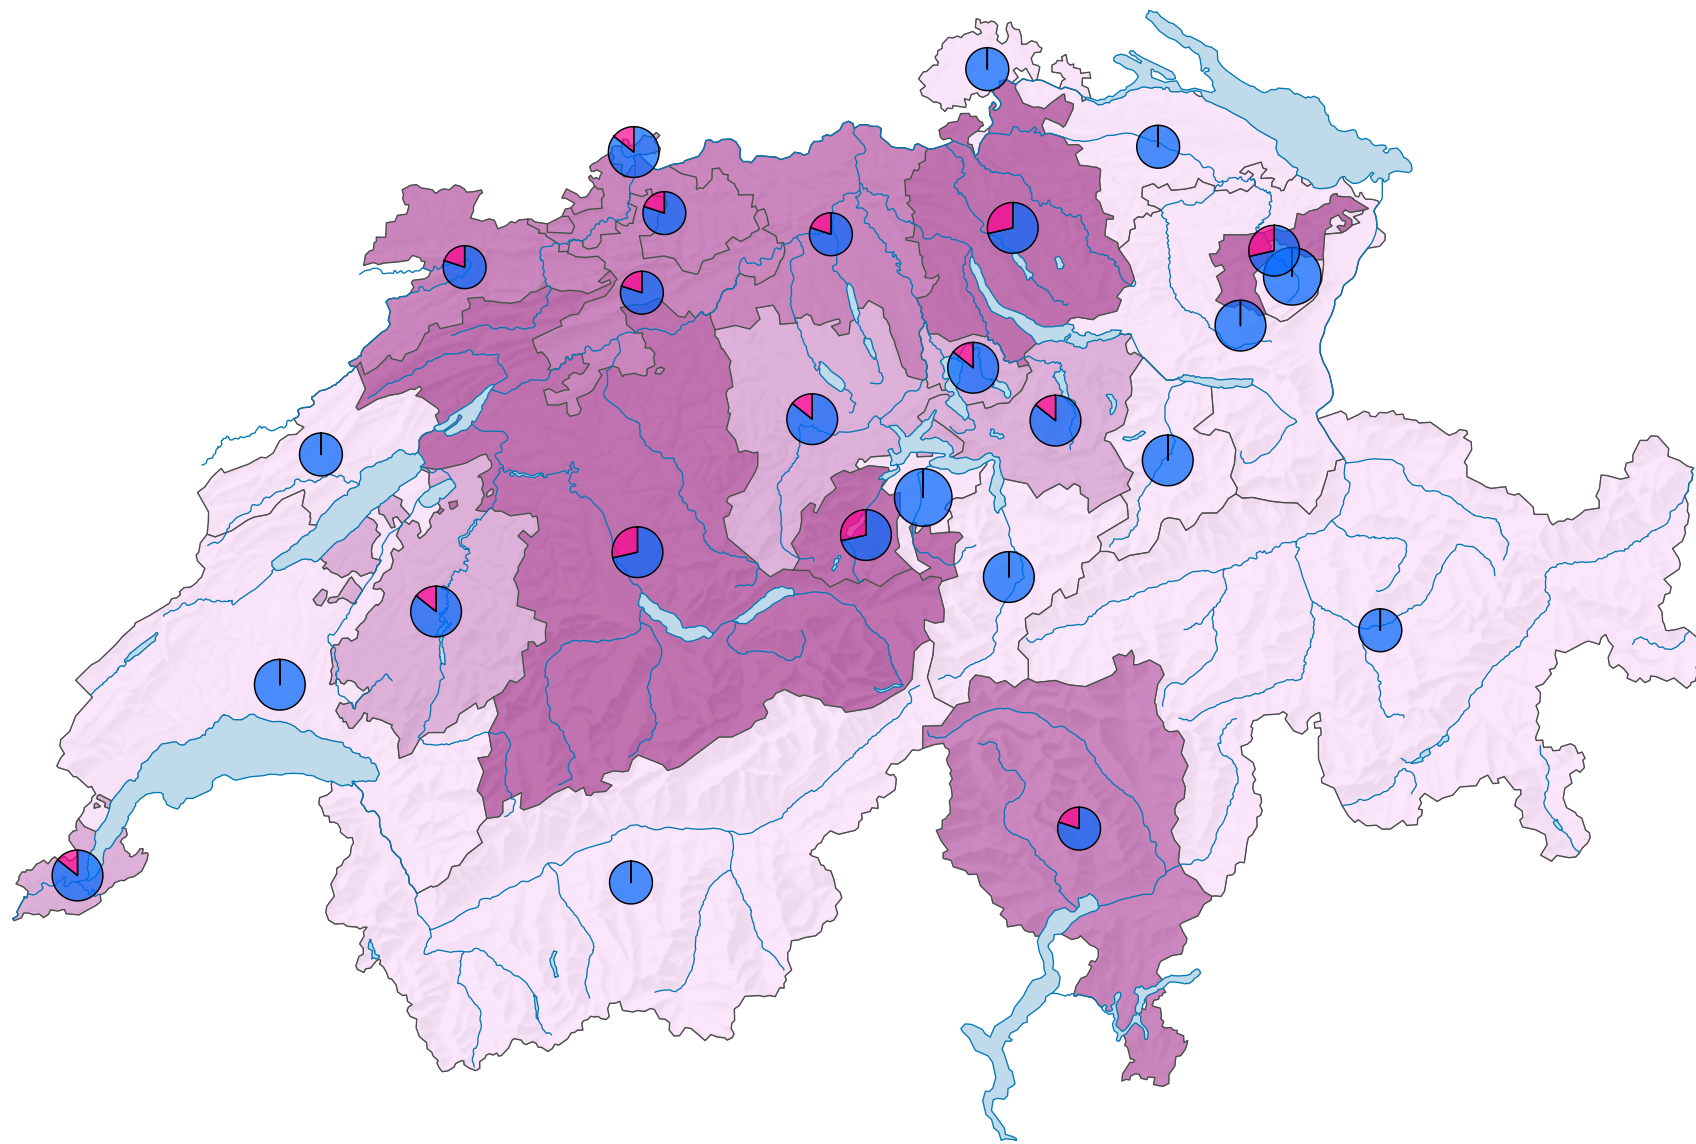

Frauenanteil in den Kantonsregierungen, 1995

Frauenanteil am Total der Sitze, in %

Schweiz: 11,4

Anzahl Sitze

Schweiz: 166

Anzahl Sitze nach Geschlecht

Raumgliederung:
Kantone