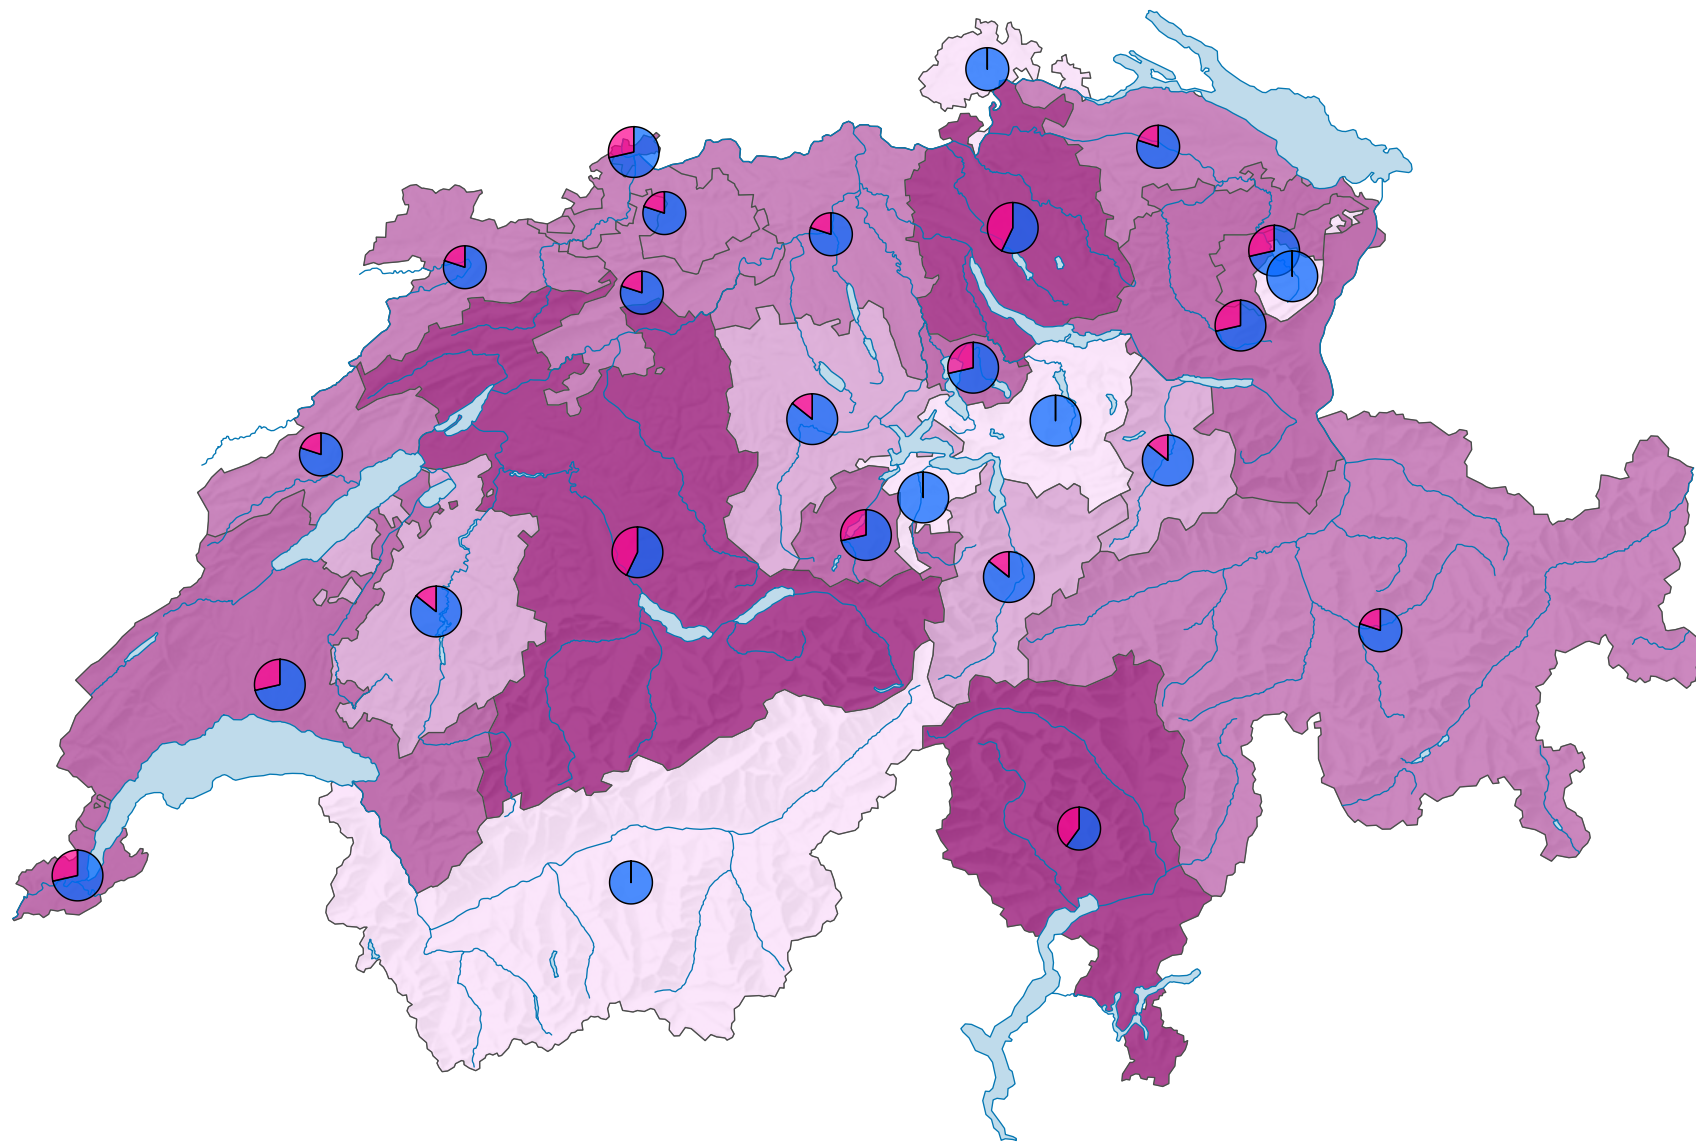

Femmes au sein des gouvernements cantonaux, en 1999

Part des femmes en % du total des sièges

Suisse: 20,4

Nombre de sièges

Suisse: 162

Nombre de sièges par sexe

Niveau géographique:
Cantons