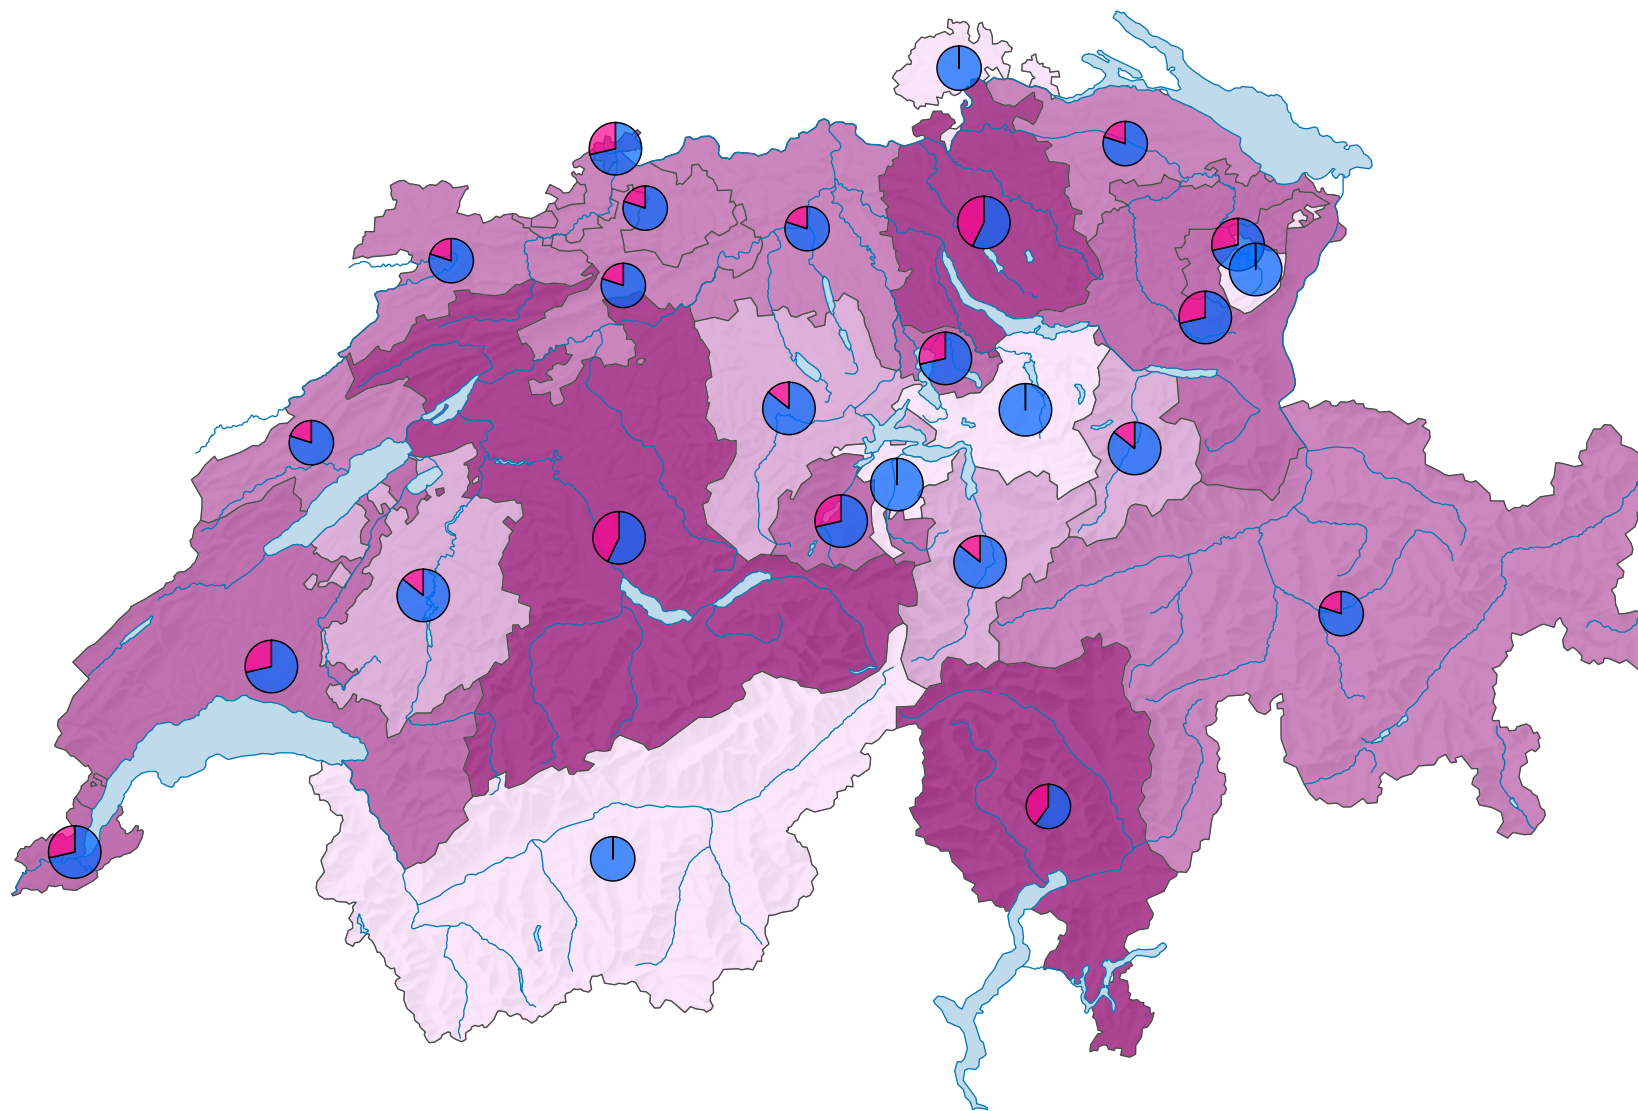

# Femmes au sein des gouvernements cantonaux, en 1999

## Part des femmes en % du total des sièges

Suisse: 20,4

## Nombre de sièges

Suisse: 162

## Nombre de sièges par sexe

Niveau géographique:  
Cantons