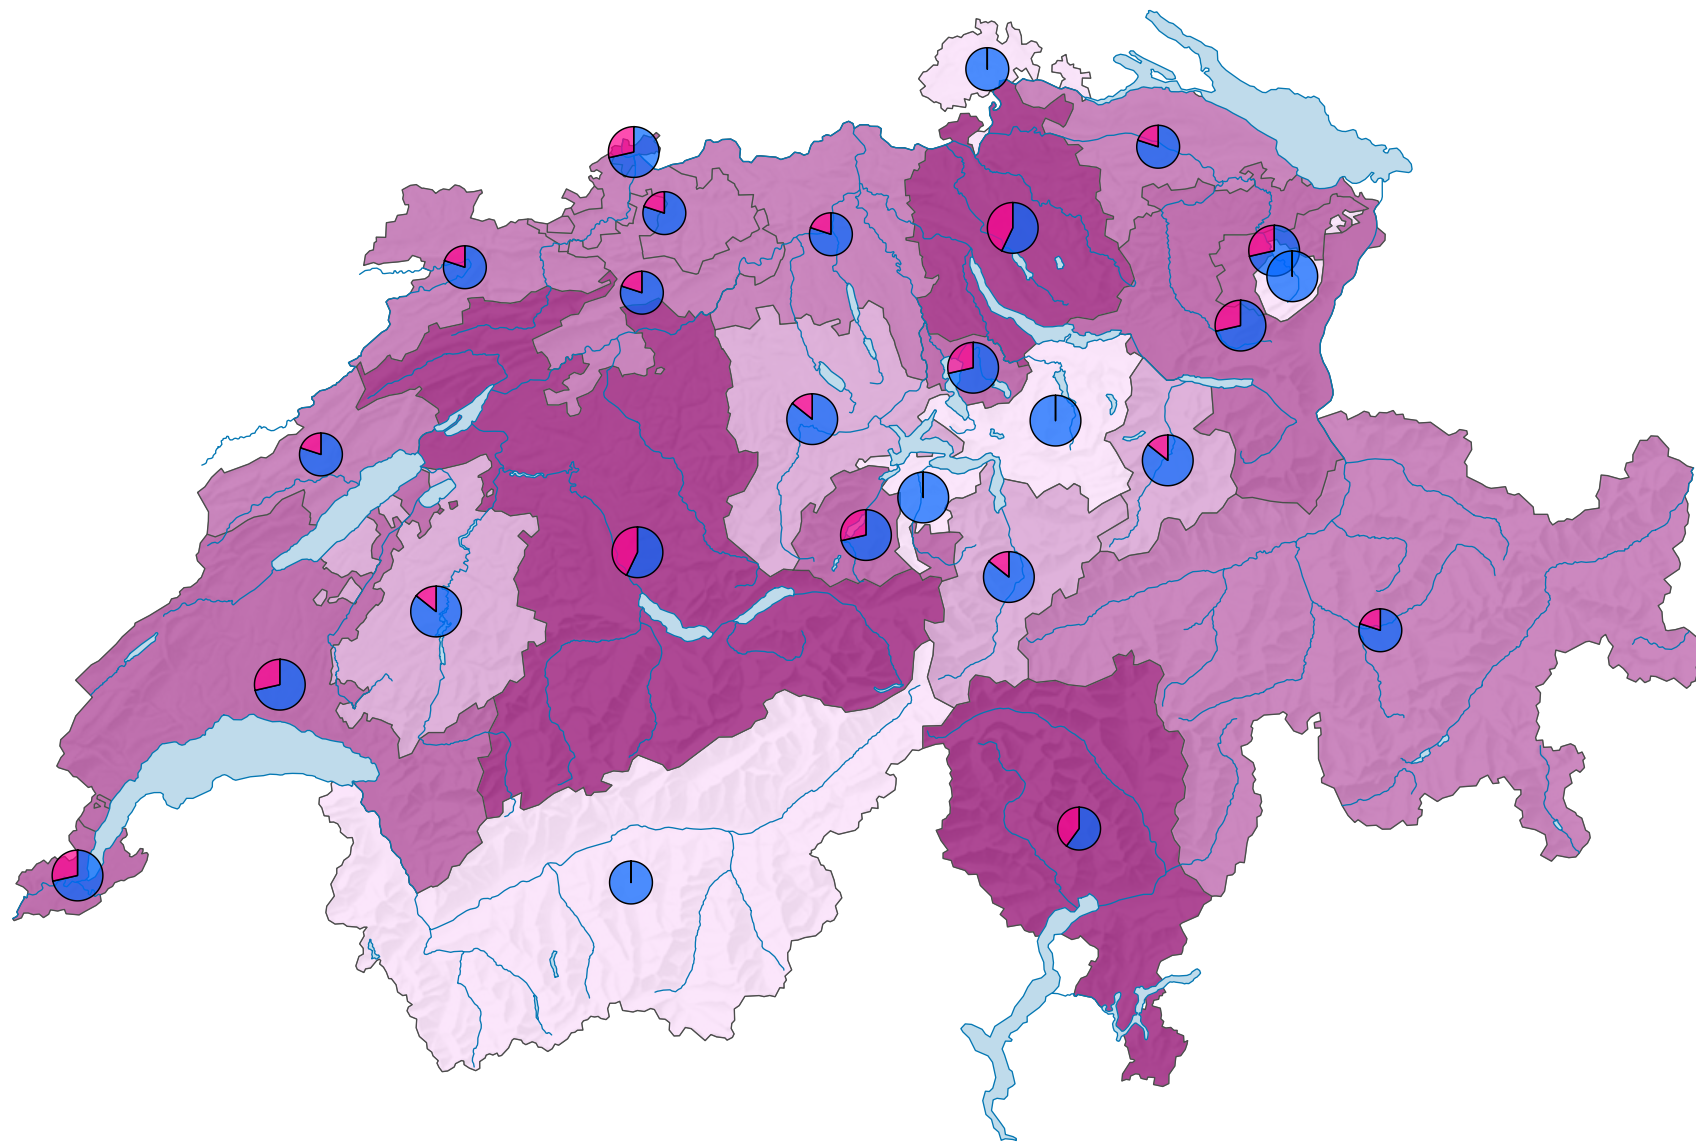

# Frauenanteil in den Kantonsregierungen, 1999

## Frauenanteil am Total der Sitze, in %

Schweiz: 20,4

## Anzahl Sitze

Schweiz: 162

## Anzahl Sitze nach Geschlecht

Raumgliederung:  
Kantone