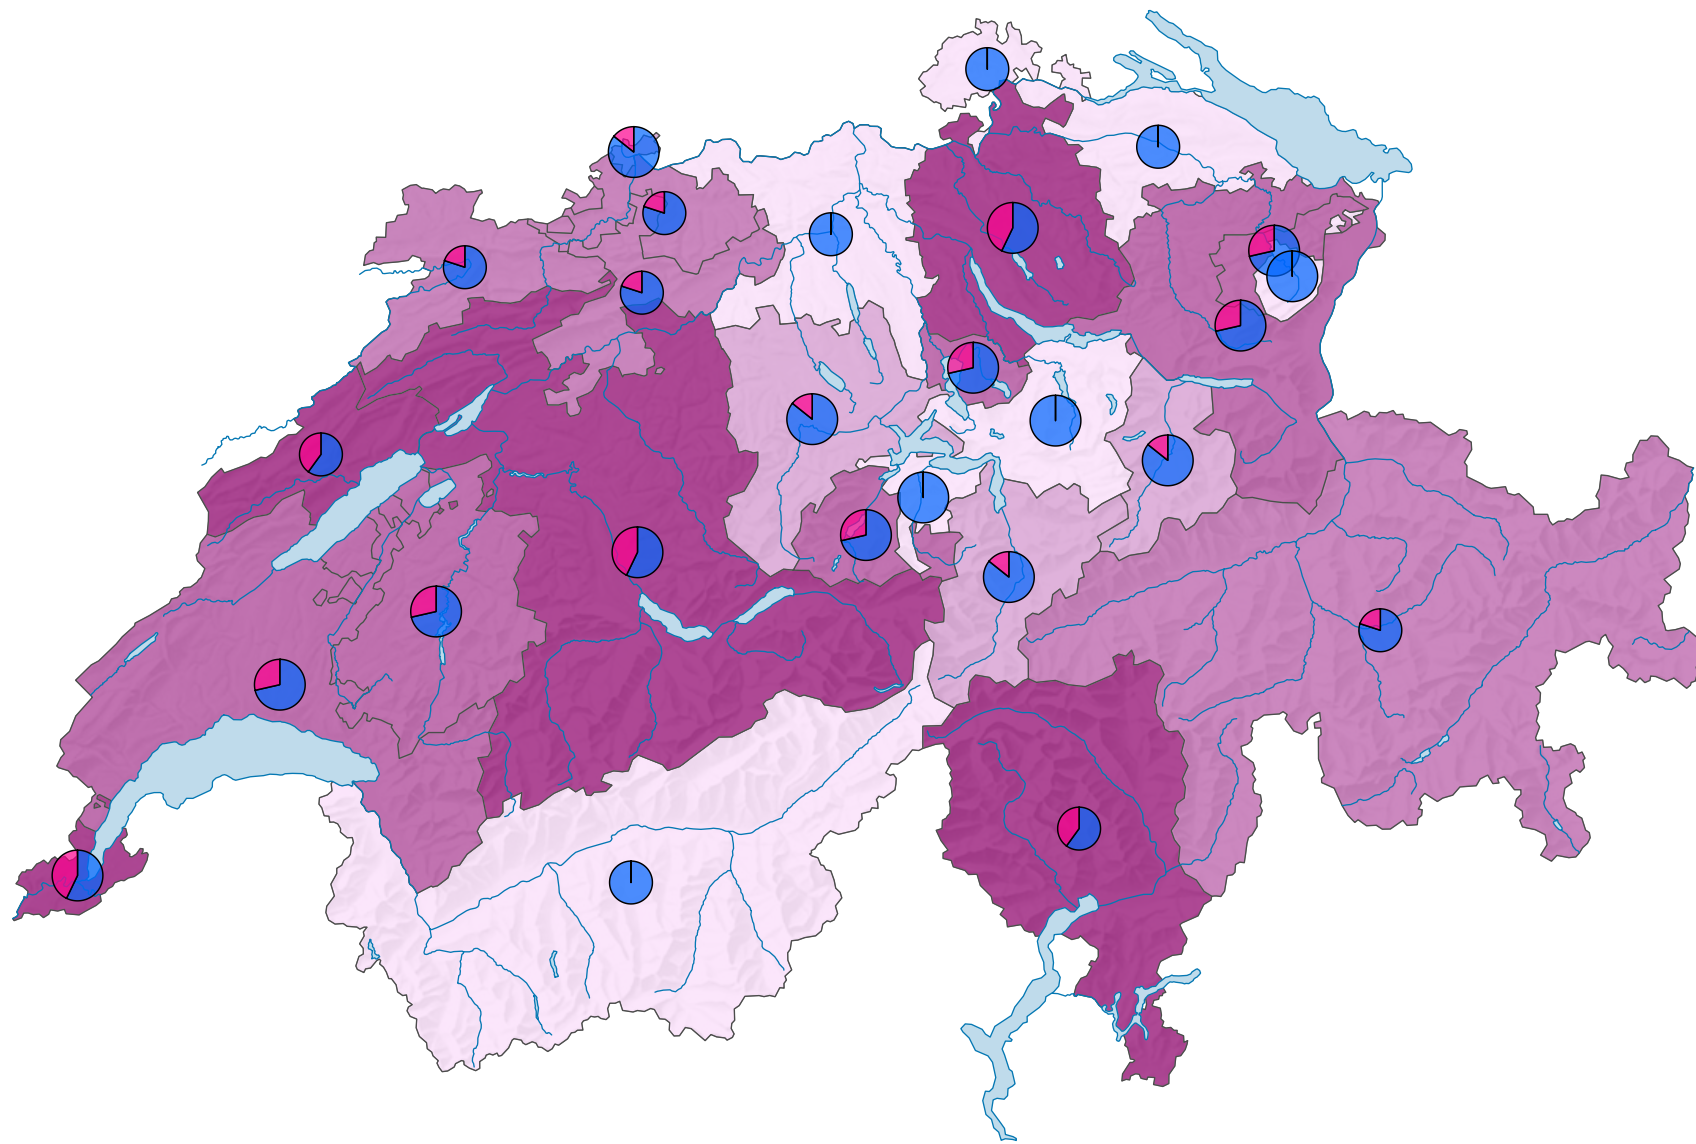

Femmes au sein des gouvernements cantonaux, en 2001

Part des femmes en % du total des sièges

Suisse: 20,4

Nombre de sièges

Suisse: 162

Nombre de sièges par sexe

Niveau géographique:
Cantons