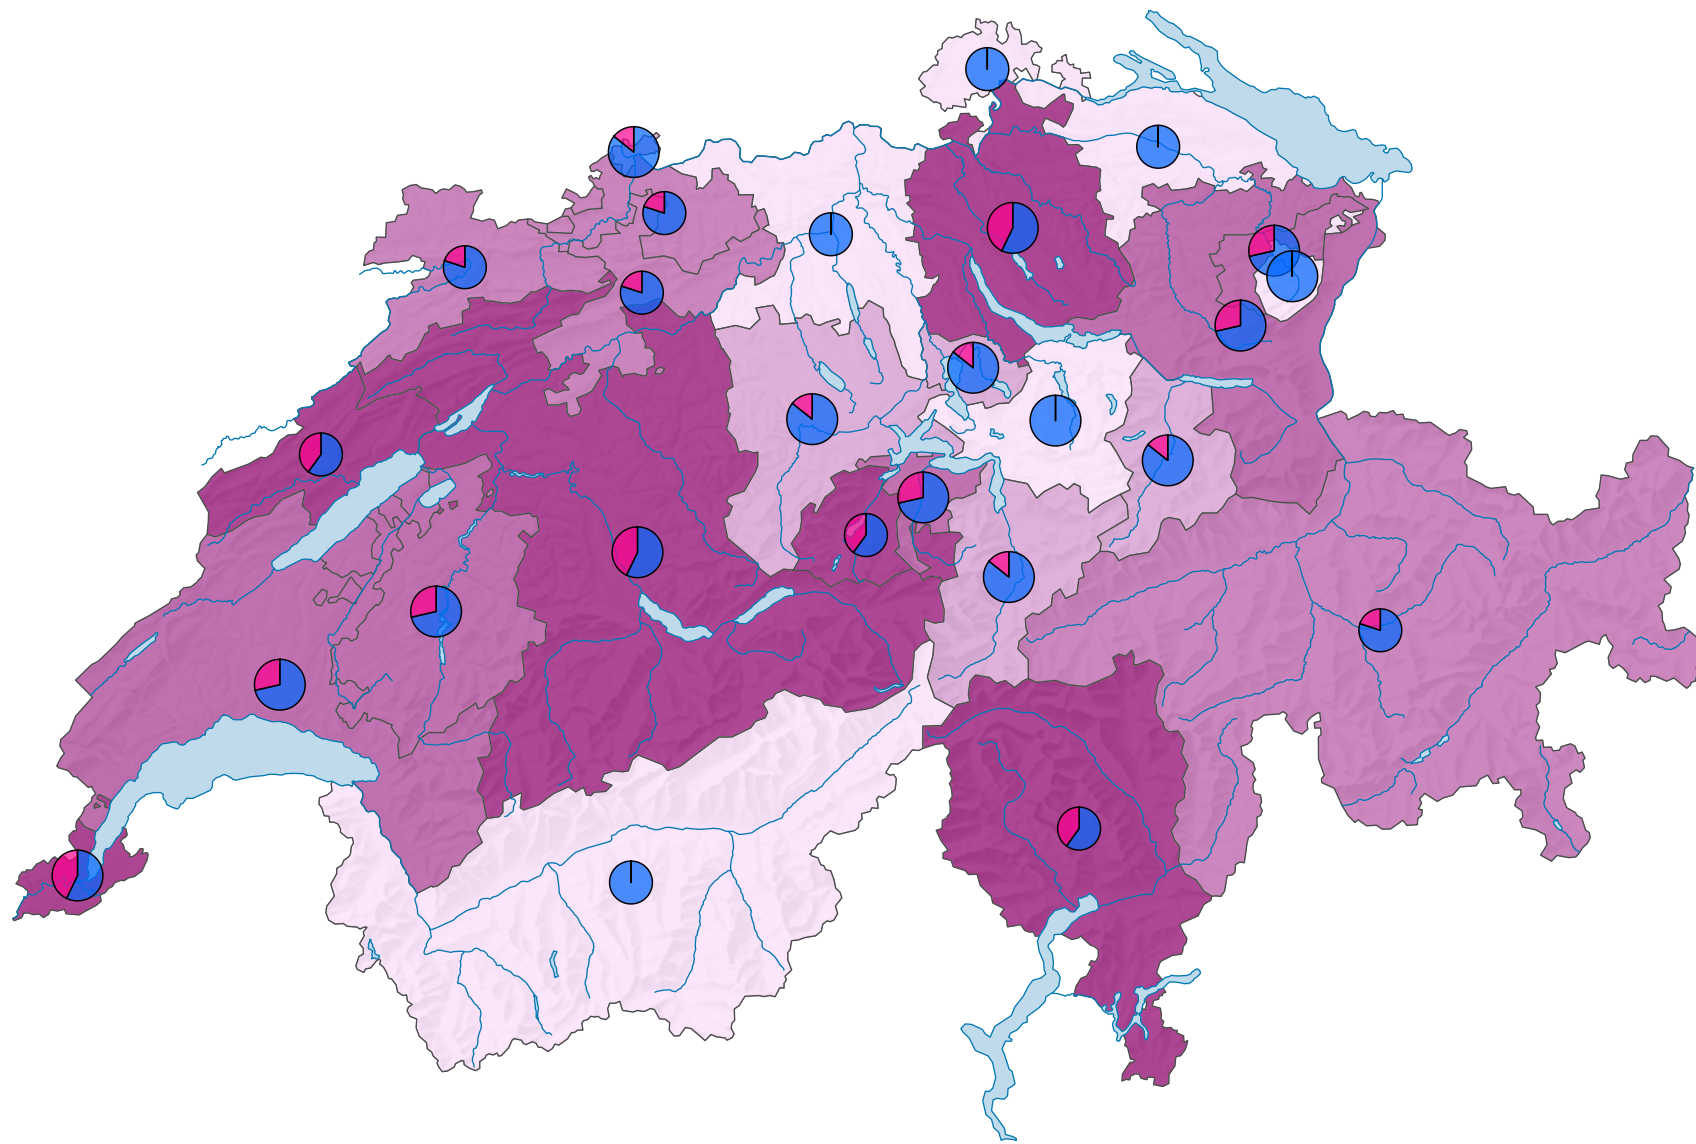

Femmes au sein des gouvernements cantonaux, en 2002

Part des femmes en % du total des sièges

Suisse: 21,3

Nombre de sièges

Suisse: 160

Nombre de sièges par sexe

Niveau géographique:
Cantons