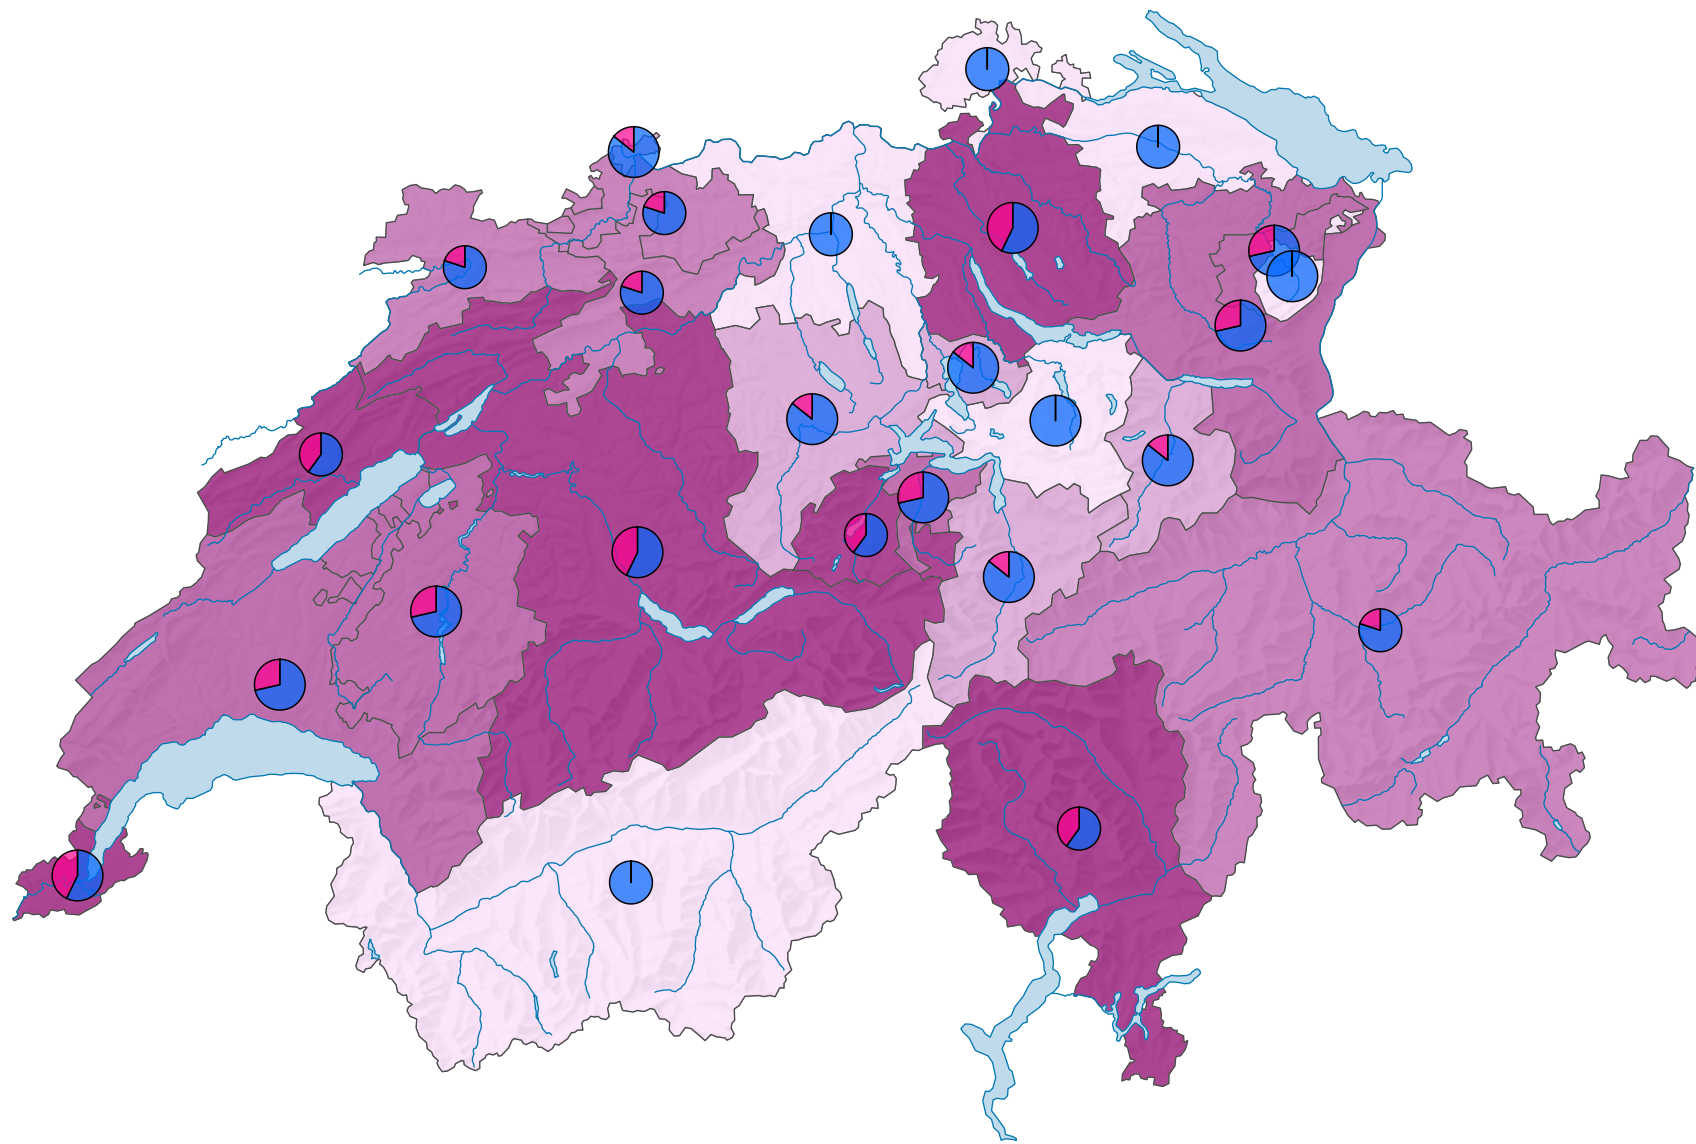

Frauenanteil in den Kantonsregierungen, 2002

Frauenanteil am Total der Sitze, in %

Schweiz: 21,3

Anzahl Sitze

Schweiz: 160

Anzahl Sitze nach Geschlecht

Raumgliederung:
Kantone